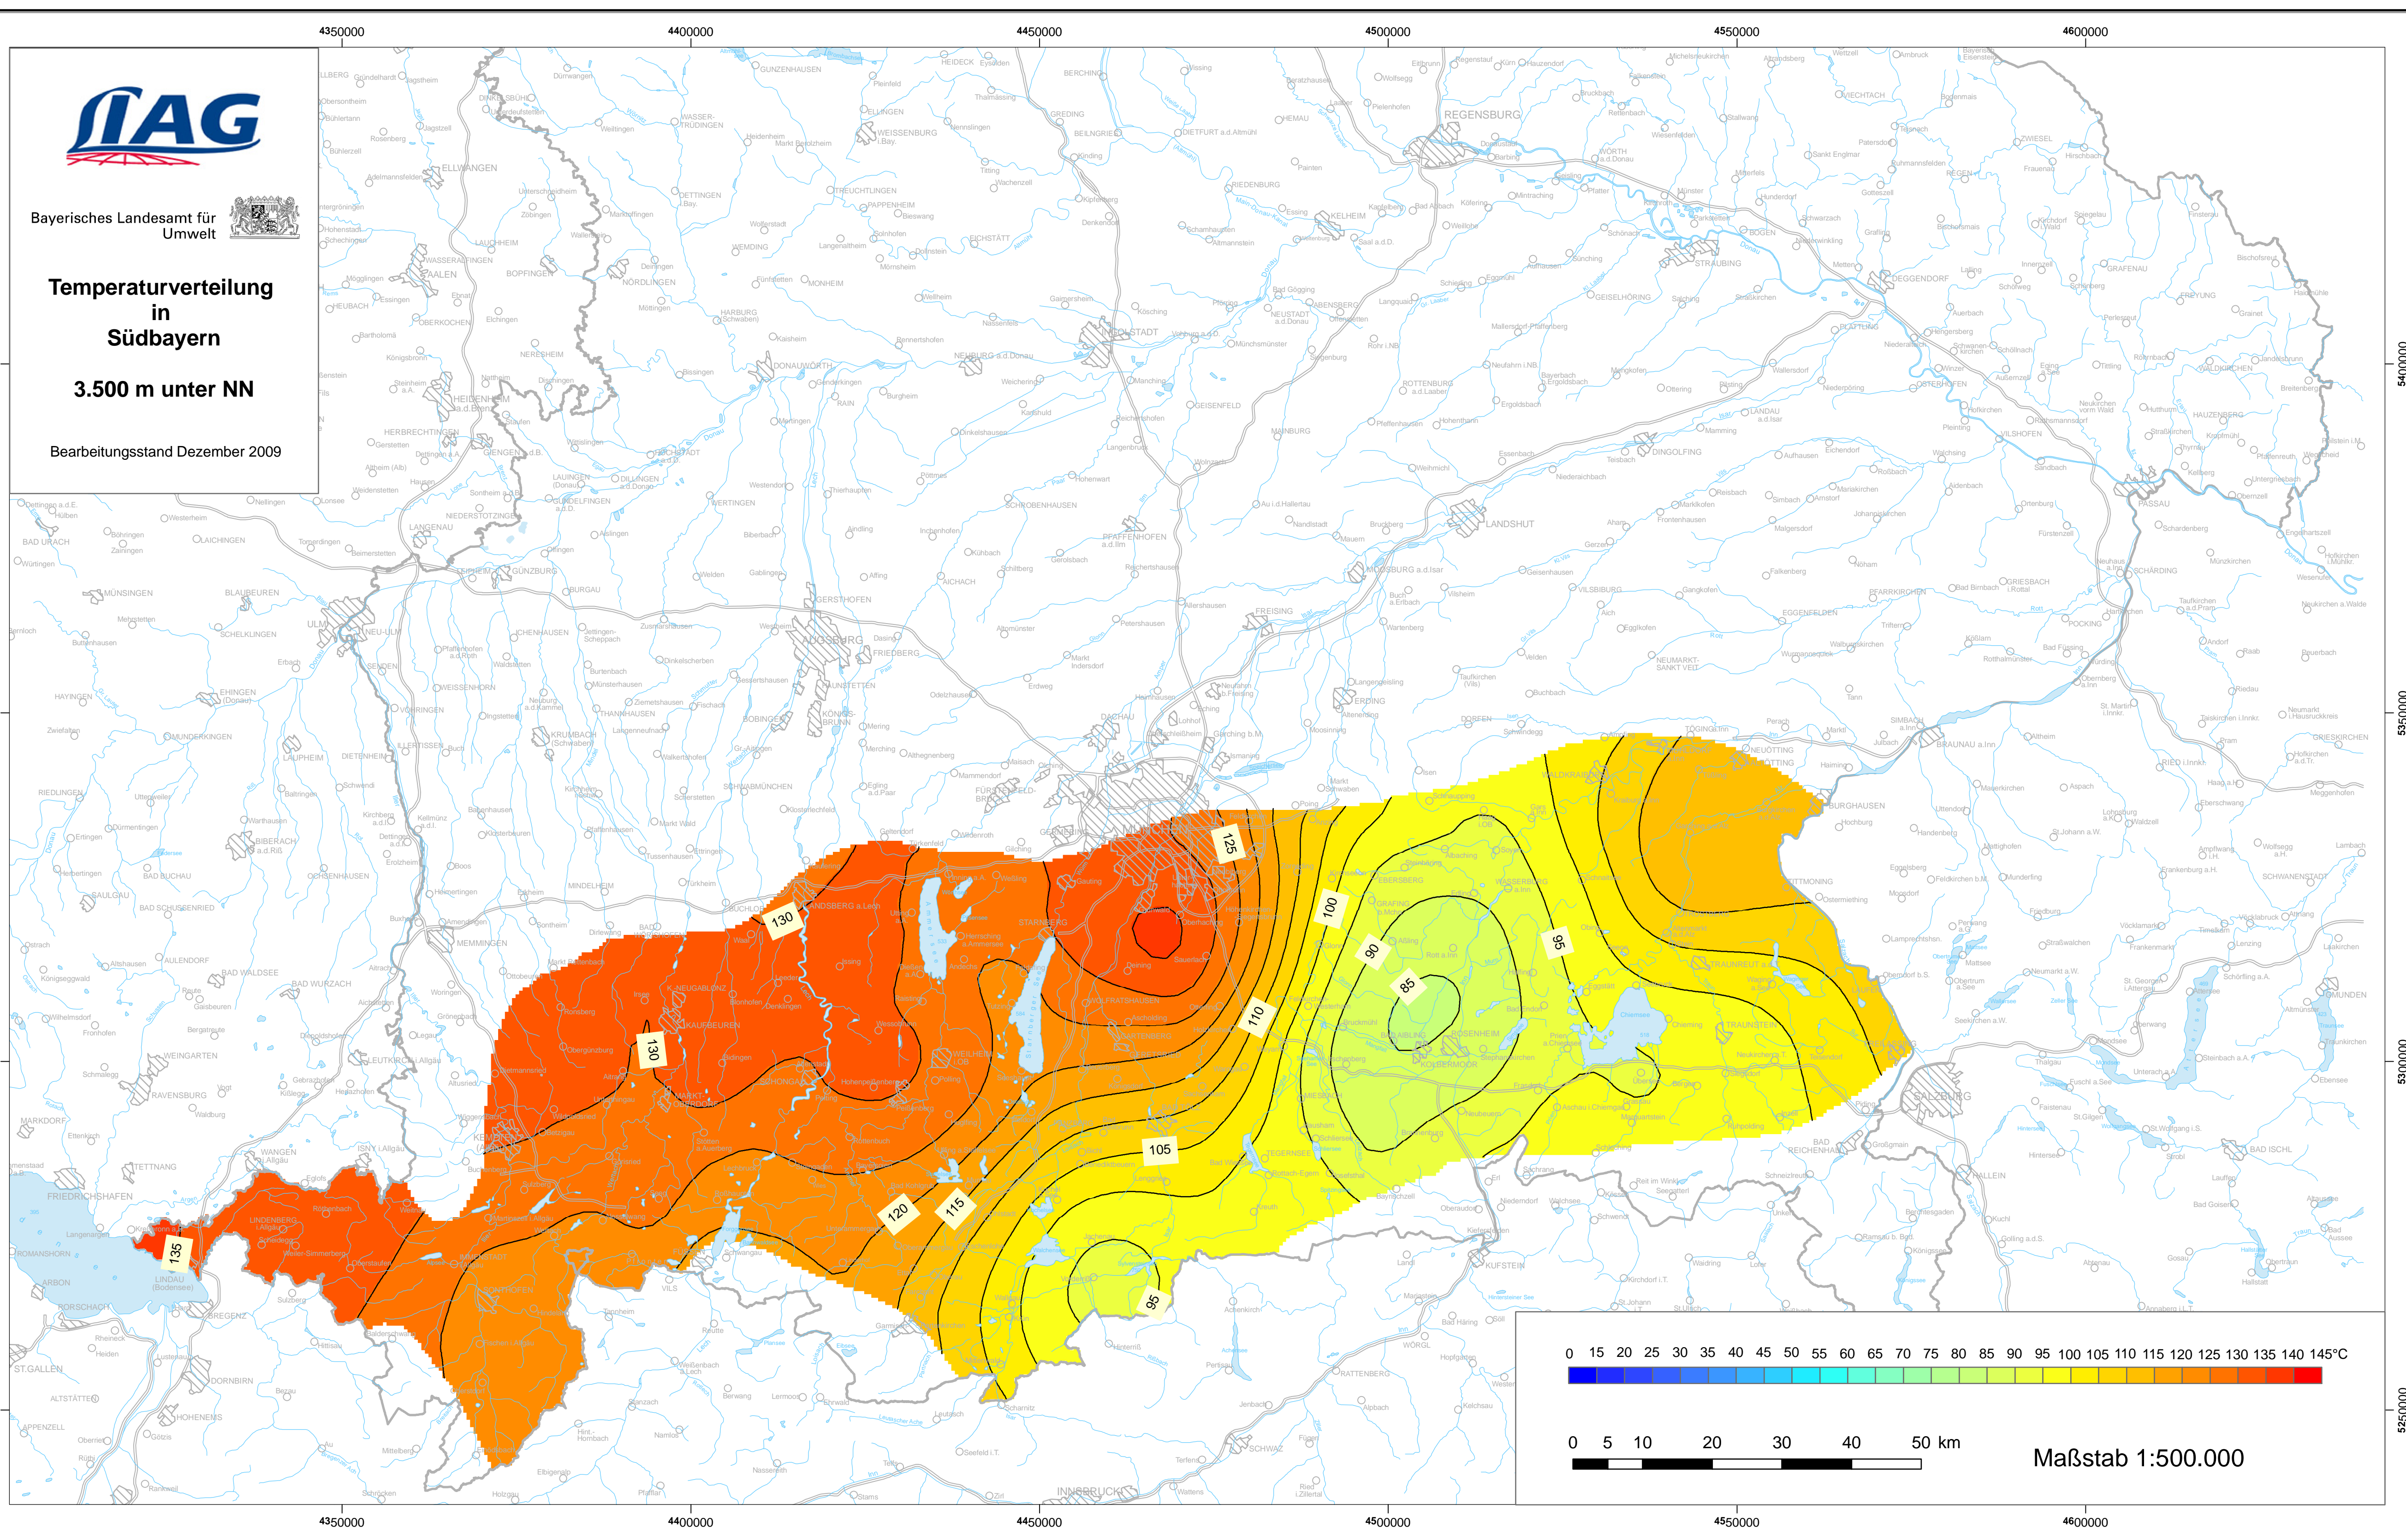

Bayerisches Landesamt für Umwelt

Temperaturverteilung in Südbayern

3.500 m unter NN

Bearbeitungsstand Dezember 2009

Maßstab 1:500.000