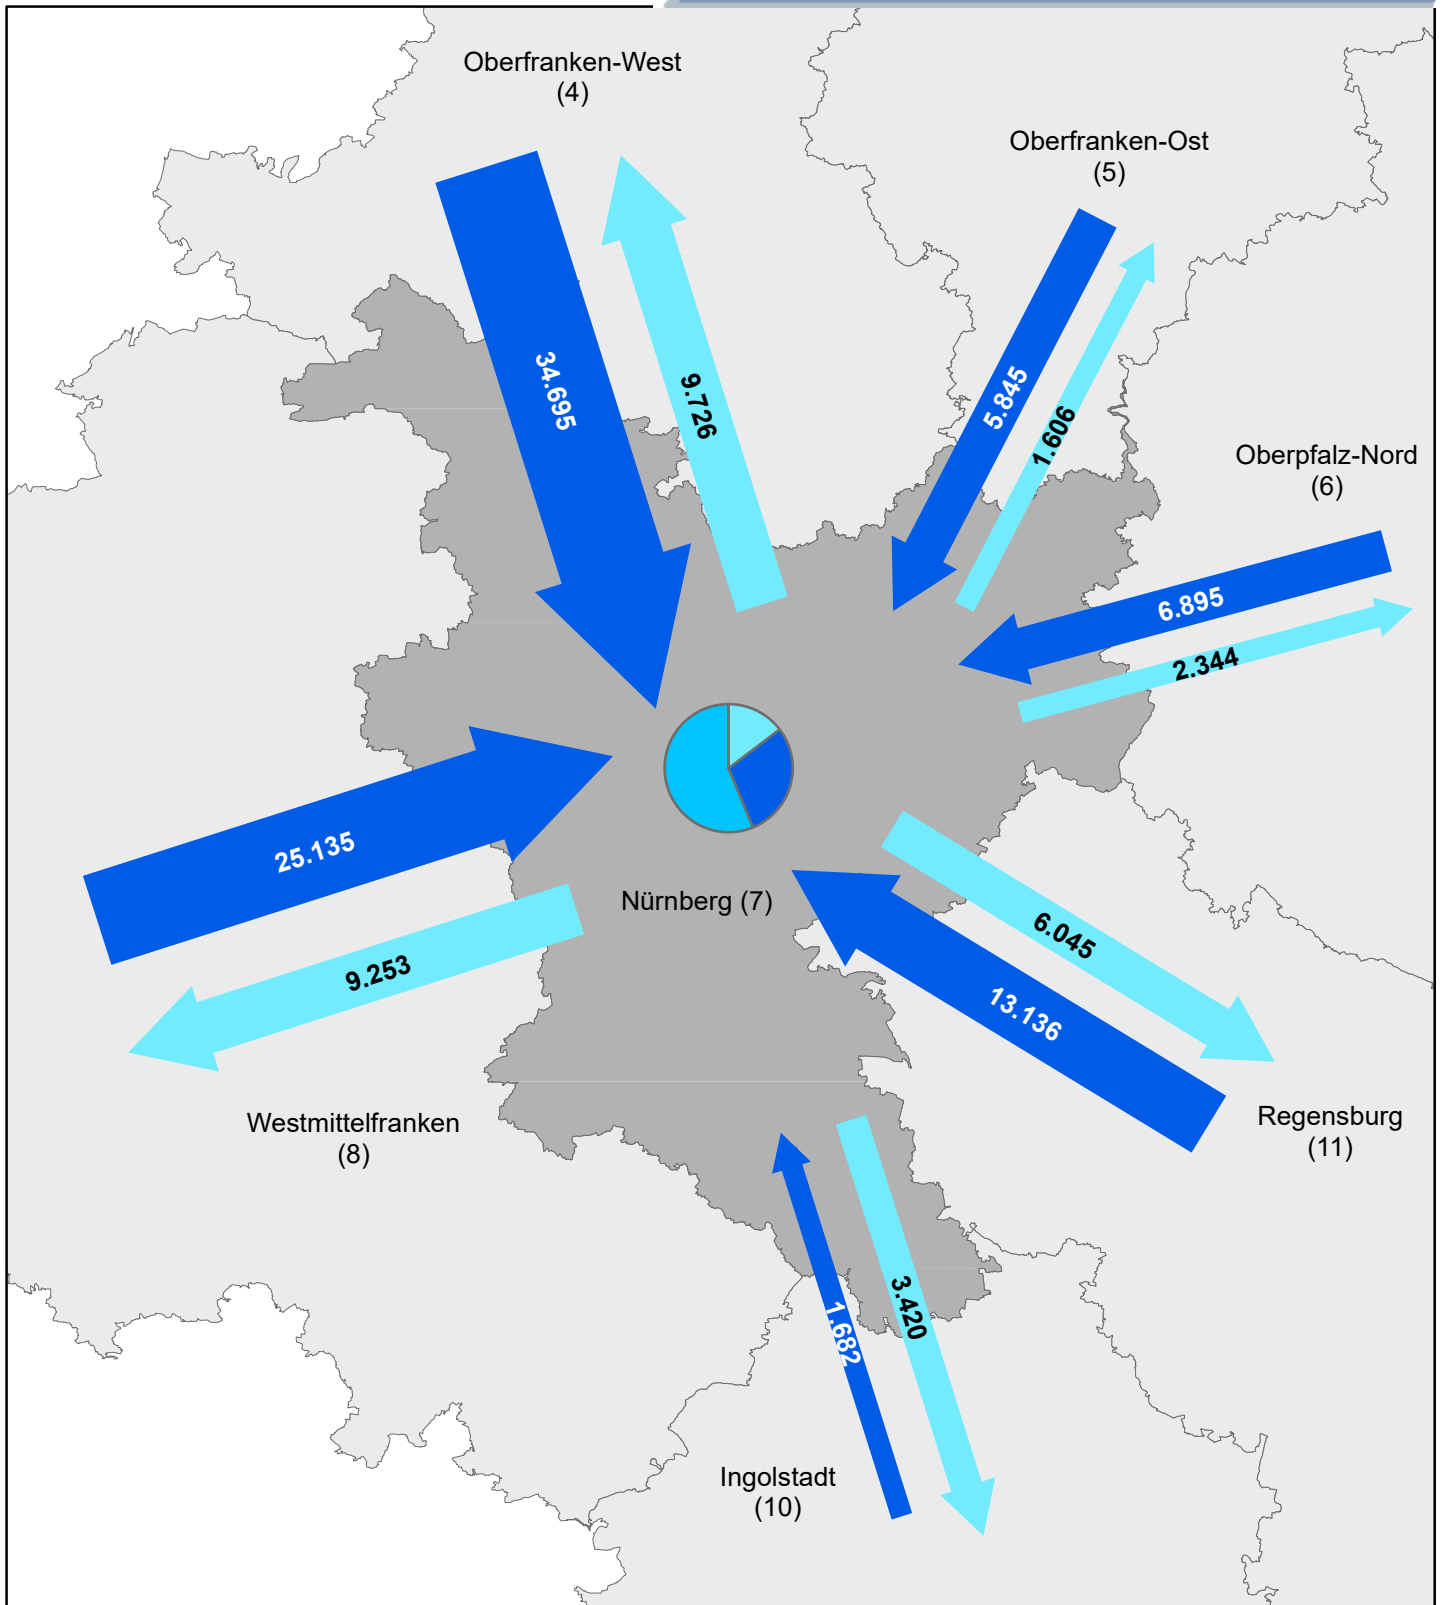

²⁾ Regionsbinnenpendler über Gemeindegrenzen

Pendlerströme
 (über umliegende Regionen hinaus)

Übriges	Einpendler:	2.511
Bayern:	Auspender:	4.575
<hr/>		
Andere Bundesländer:	Einpendler:	14.912
	Auspender:	6.685
<hr/>		
Ausland:	Einpendler:	3.775

* kreisscharfe Abgrenzung.

Pendleranteile / Pendlerbewegungen
 (Region Oberpfalz-Nord am 30. Juni 2018)

	Anzahl
Auspendler ¹⁾	42.514
Einpendler ¹⁾	30.607
Binnenpendler ²⁾	105.451

Pendlerbewegungen insgesamt: 178.572

¹⁾ über Regionsgrenzen

²⁾ Regionsbinnenpendler über Gemeindegrenzen

Pendlerströme

(über umliegende Regionen hinaus)

Übriges Bayern:	Einpendler:	2.659
	Auspendler:	5.305
Andere Bundesländer:	Einpendler:	4.588
	Auspendler:	4.629
Ausland:	Einpendler:	6.713

Pendleranteile / Pendlerbewegungen
 (Region Nürnberg am 30. Juni 2018)

	Anzahl
Auspendler ¹⁾	67.843
Einpendler ¹⁾	134.768
Binnenpendler ²⁾	260.536

Pendlerbewegungen insgesamt: 463.147

¹⁾ über Regionsgrenzen