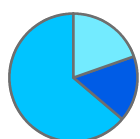

78.698

Pendlerbewegungen insgesamt:

150.199

¹⁾ über Regionsgrenzen

²⁾ Regionsbinnenpendler über Gemeindegrenzen

Pendlerströme

(über umliegende Regionen hinaus)

Übriges Bayern:	Einpendler:	1.478
	Auspender:	2.471

Andere Bundesländer:	Einpendler:	25.334
	Auspender:	36.114

Ausland:	Einpendler:	636
----------	-------------	-----

Pendleranteile / Pendlerbewegungen
 (Region Würzburg am 30. Juni 2018)

	Anzahl
Auspender ¹⁾	38.751
Einpendler ¹⁾	37.120
Binnenpendler ²⁾	108.513

Pendlerbewegungen insgesamt: 184.384

¹⁾ über Regionsgrenzen

²⁾ Regionsbinnenpendler über Gemeindegrenzen

Pendlerströme

(über umliegende Regionen hinaus)

Übriges Bayern:	Einpendler:	3.753
	Auspender:	6.800
<hr/>		
Andere Bundesländer:	Einpendler:	15.904
	Auspender:	18.226
<hr/>		
Ausland:	Einpendler:	477

Pendleranteile / Pendlerbewegungen
 (Region Main-Rhön am 30. Juni 2018)

	Anzahl
Auspendler ¹⁾	31.942
Einpendler ¹⁾	26.778
Binnenpendler ²⁾	103.618

Pendlerbewegungen insgesamt: 162.338

¹⁾ über Regionsgrenzen