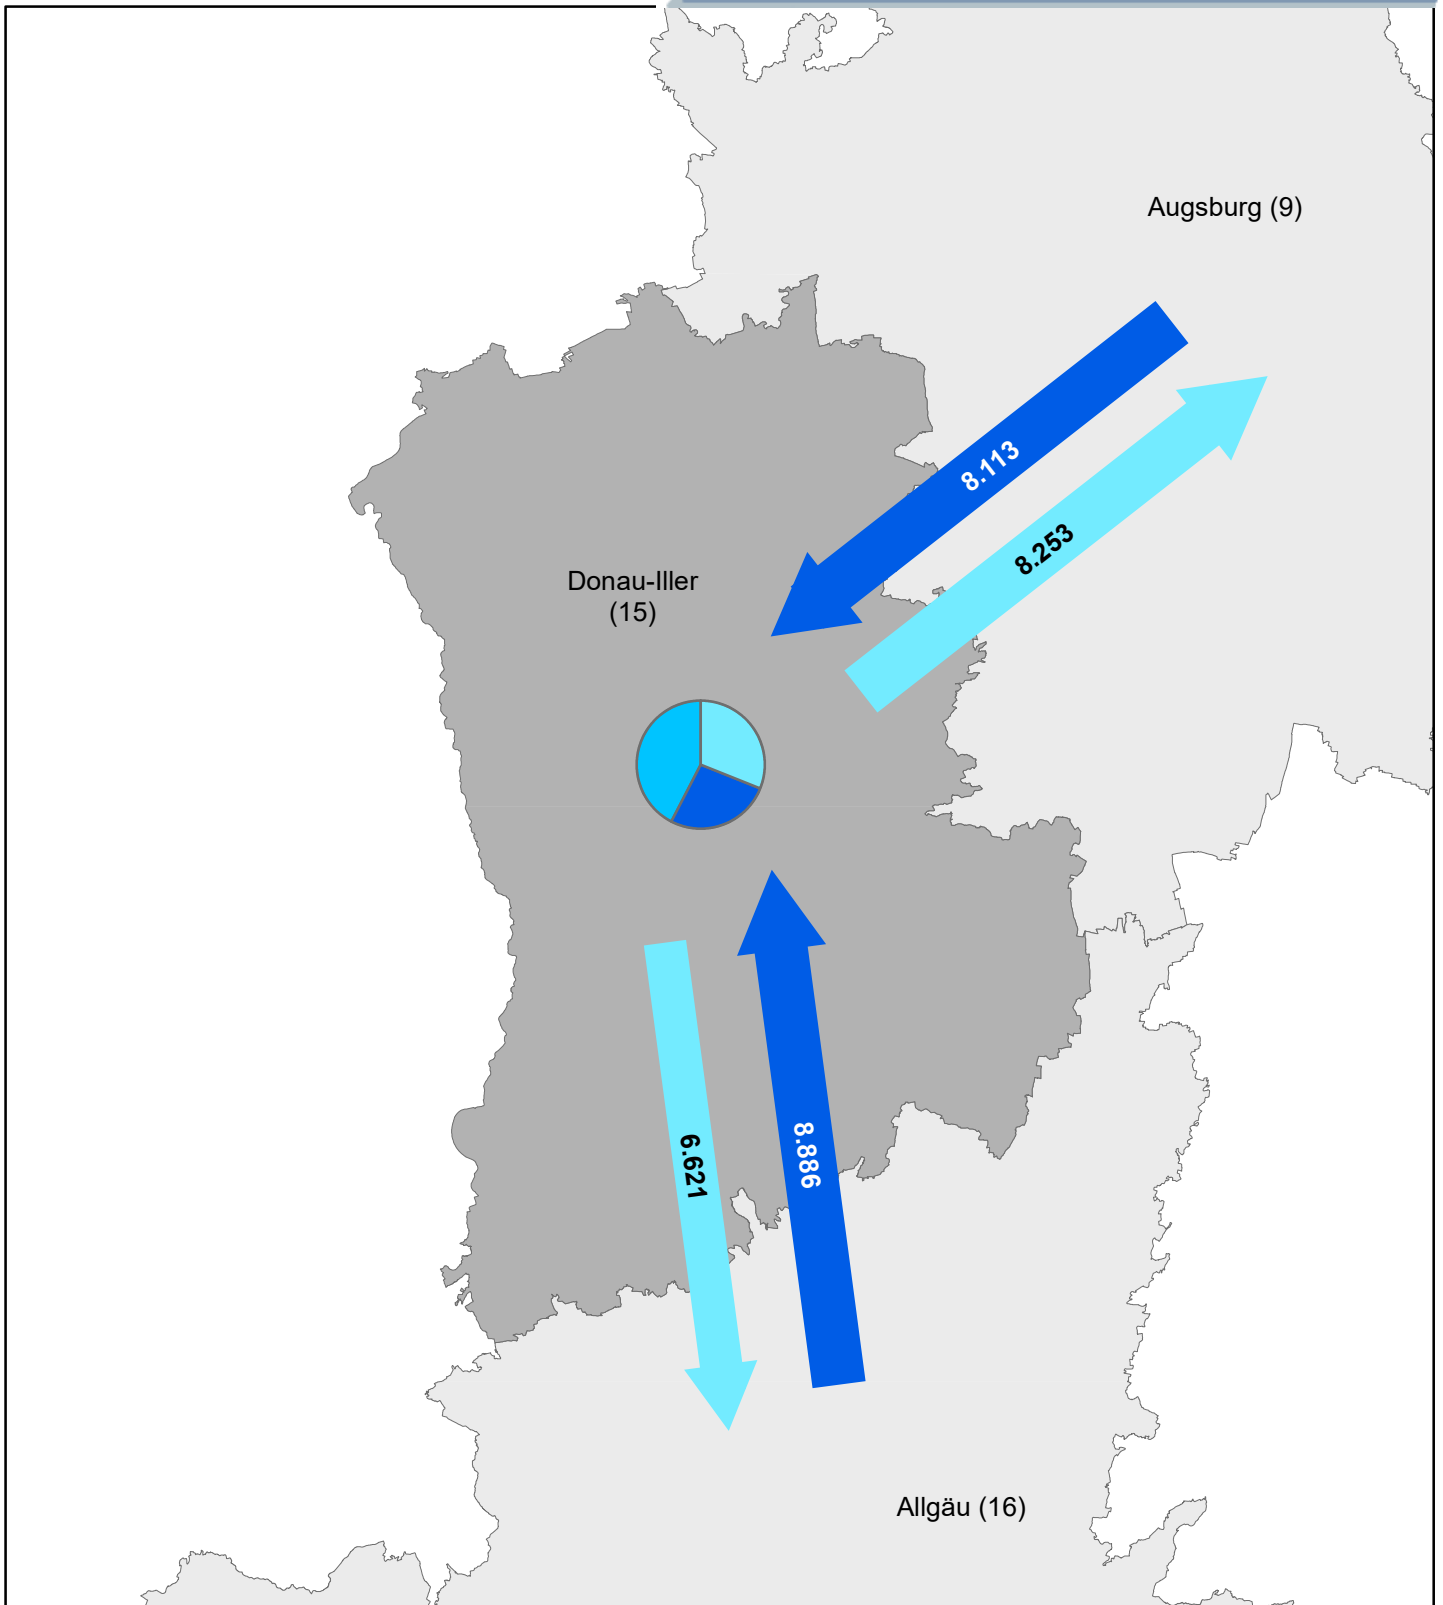

Pendleranteile / Pendlerbewegungen
(Region Donau-Iller am 30. Juni 2018)

	Anzahl
Auspendler ¹⁾	65.080
Einpendler ¹⁾	55.592
Binnenpendler ²⁾	89.046

Pendlerbewegungen insgesamt: 209.718

¹⁾ über Regionsgrenzen

²⁾ Regionsbinnenpendler über Gemeindegrenzen

Pendlerströme
(über umliegende Regionen hinaus)

Übriges Bayern:	Einpendler:	3.260
	Auspendler:	7.150
Andere Bundesländer:	Einpendler:	34.549
	Auspendler:	43.056
Ausland:	Einpendler:	784