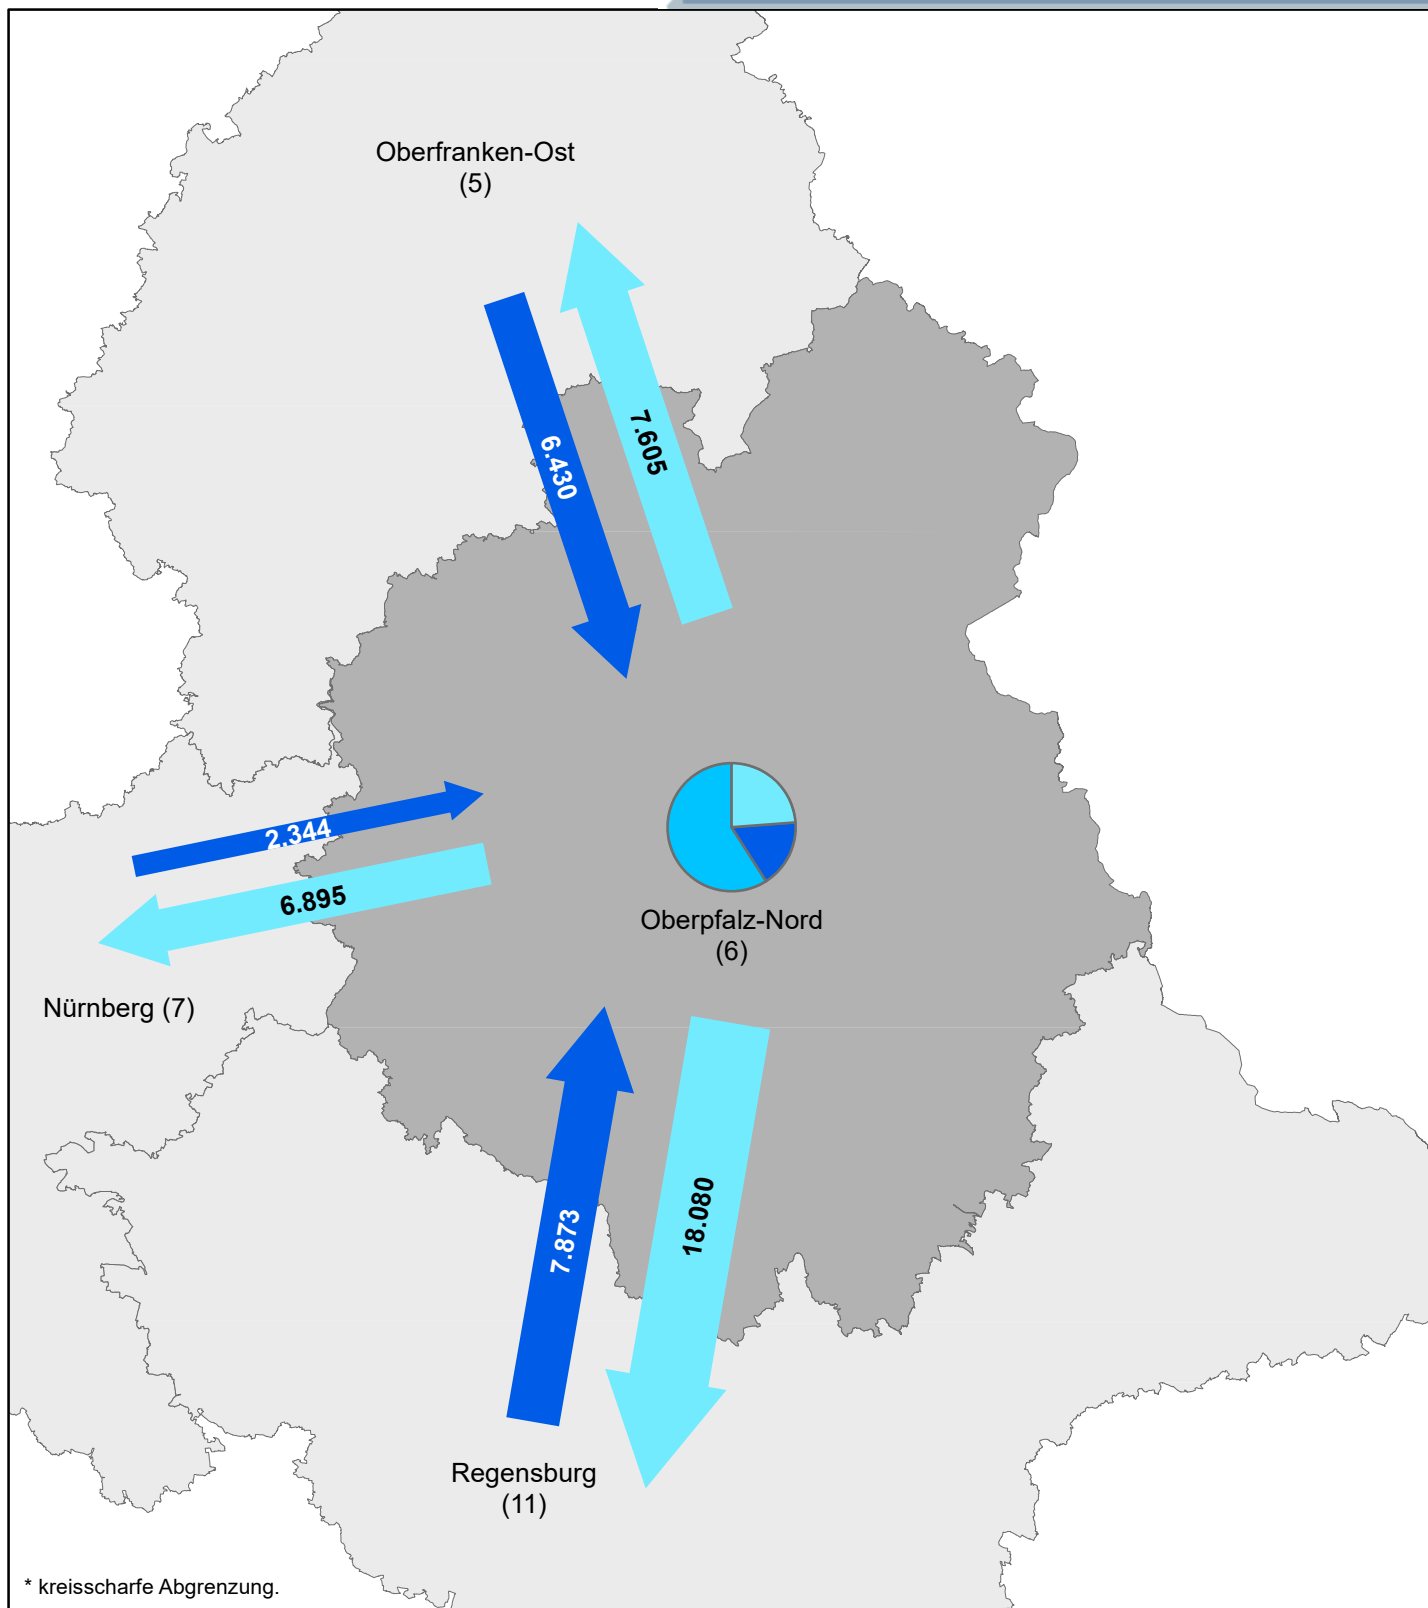

²⁾ Regionsbinnenpendler über Gemeindegrenzen

Pendlerströme

(über umliegende Regionen hinaus)

Übriges	Einpendler:	2.072
Bayern:	Auspendler:	4.418
<hr/>		
Andere Bundesländer:	Einpendler:	19.958
	Auspendler:	11.007
<hr/>		
Ausland:	Einpendler:	1.039

Pendleranteile / Pendlerbewegungen
 (Region Oberfranken-Ost am 30. Juni 2018)

	Anzahl
Auspender ¹⁾	29.577
Einpendler ¹⁾	36.556
Binnenpendler ²⁾	88.565

Pendlerbewegungen insgesamt: 154.698

¹⁾ über Regionsgrenzen

²⁾ Regionsbinnenpendler über Gemeindegrenzen

Pendlerströme
 (über umliegende Regionen hinaus)

Übriges	Einpendler:	2.511
Bayern:	Auspender:	4.575
<hr/>		
Andere Bundesländer:	Einpendler:	14.912
	Auspender:	6.685
<hr/>		
Ausland:	Einpendler:	3.775