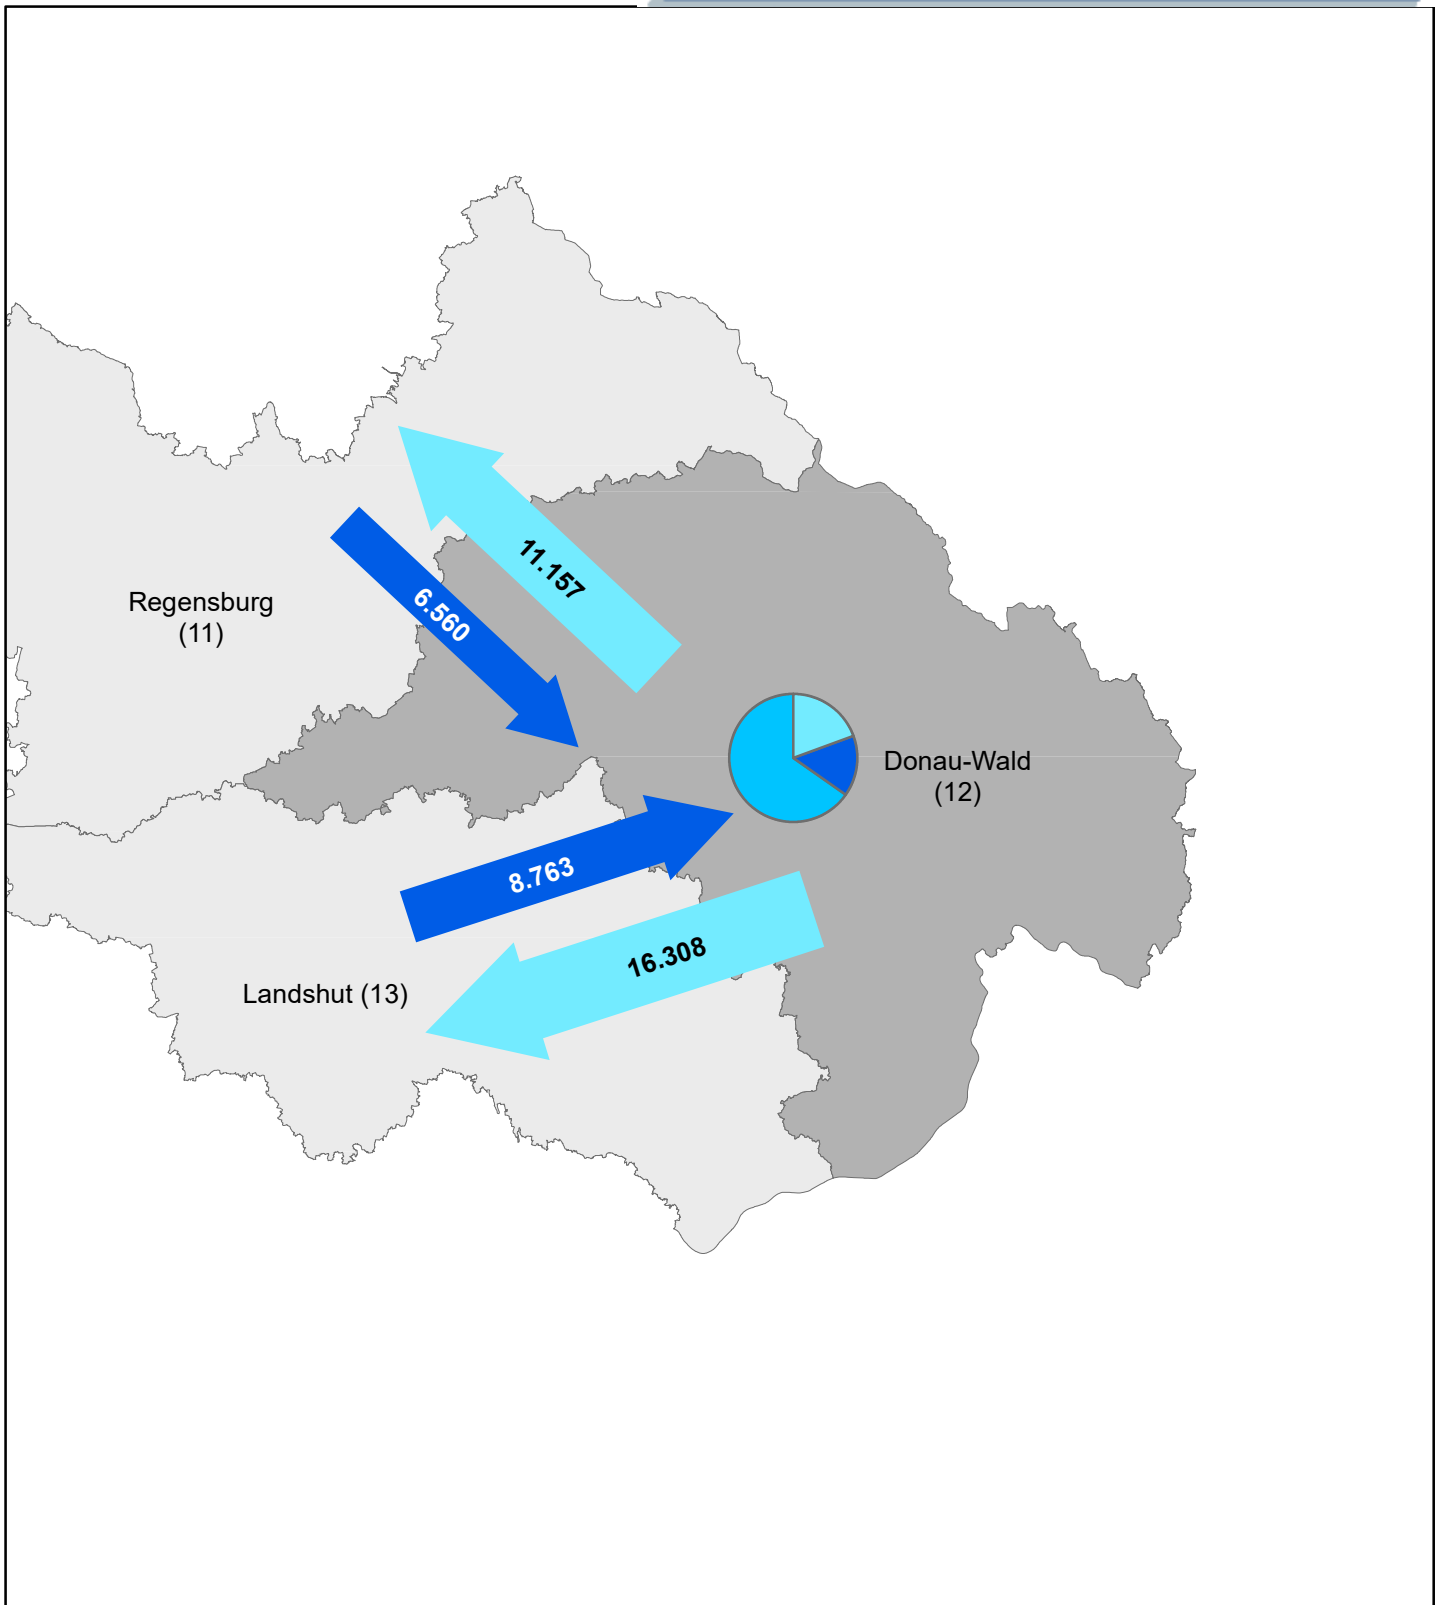

Pendleranteile / Pendlerbewegungen
 (Region Ingolstadt am 30. Juni 2018)

Kategorie	Anzahl
Auspendler ¹⁾	43.096
Einpendler ¹⁾	48.695
Binnenpendler ²⁾	100.175

Pendlerbewegungen insgesamt: 191.966

¹⁾ über Regionsgrenzen

* kreisscharfe Abgrenzung.

Pendleranteile / Pendlerbewegungen
 (Region Regensburg am 30. Juni 2018)

	Anzahl
Auspender ¹⁾	62.187
Einpendler ¹⁾	66.114
Binnenpendler ²⁾	146.291

Pendlerbewegungen insgesamt: 274.592

¹⁾ über Regionsgrenzen

²⁾ Regionsbinnenpendler über Gemeindegrenzen

Pendlerströme

(über umliegende Regionen hinaus)

Übriges Bayern:	Einpendler:	6.930
	Auspender:	12.275
Andere Bundesländer:	Einpendler:	8.599
	Auspender:	8.156
Ausland:	Einpendler:	6.437

Pendleranteile / Pendlerbewegungen
 (Region Donau-Wald am 30. Juni 2018)

	Anzahl
Auspendler ¹⁾	43.388
Einpendler ¹⁾	34.378
Binnenpendler ²⁾	145.950

Pendlerbewegungen insgesamt: 223.716

¹⁾ über Regionsgrenzen