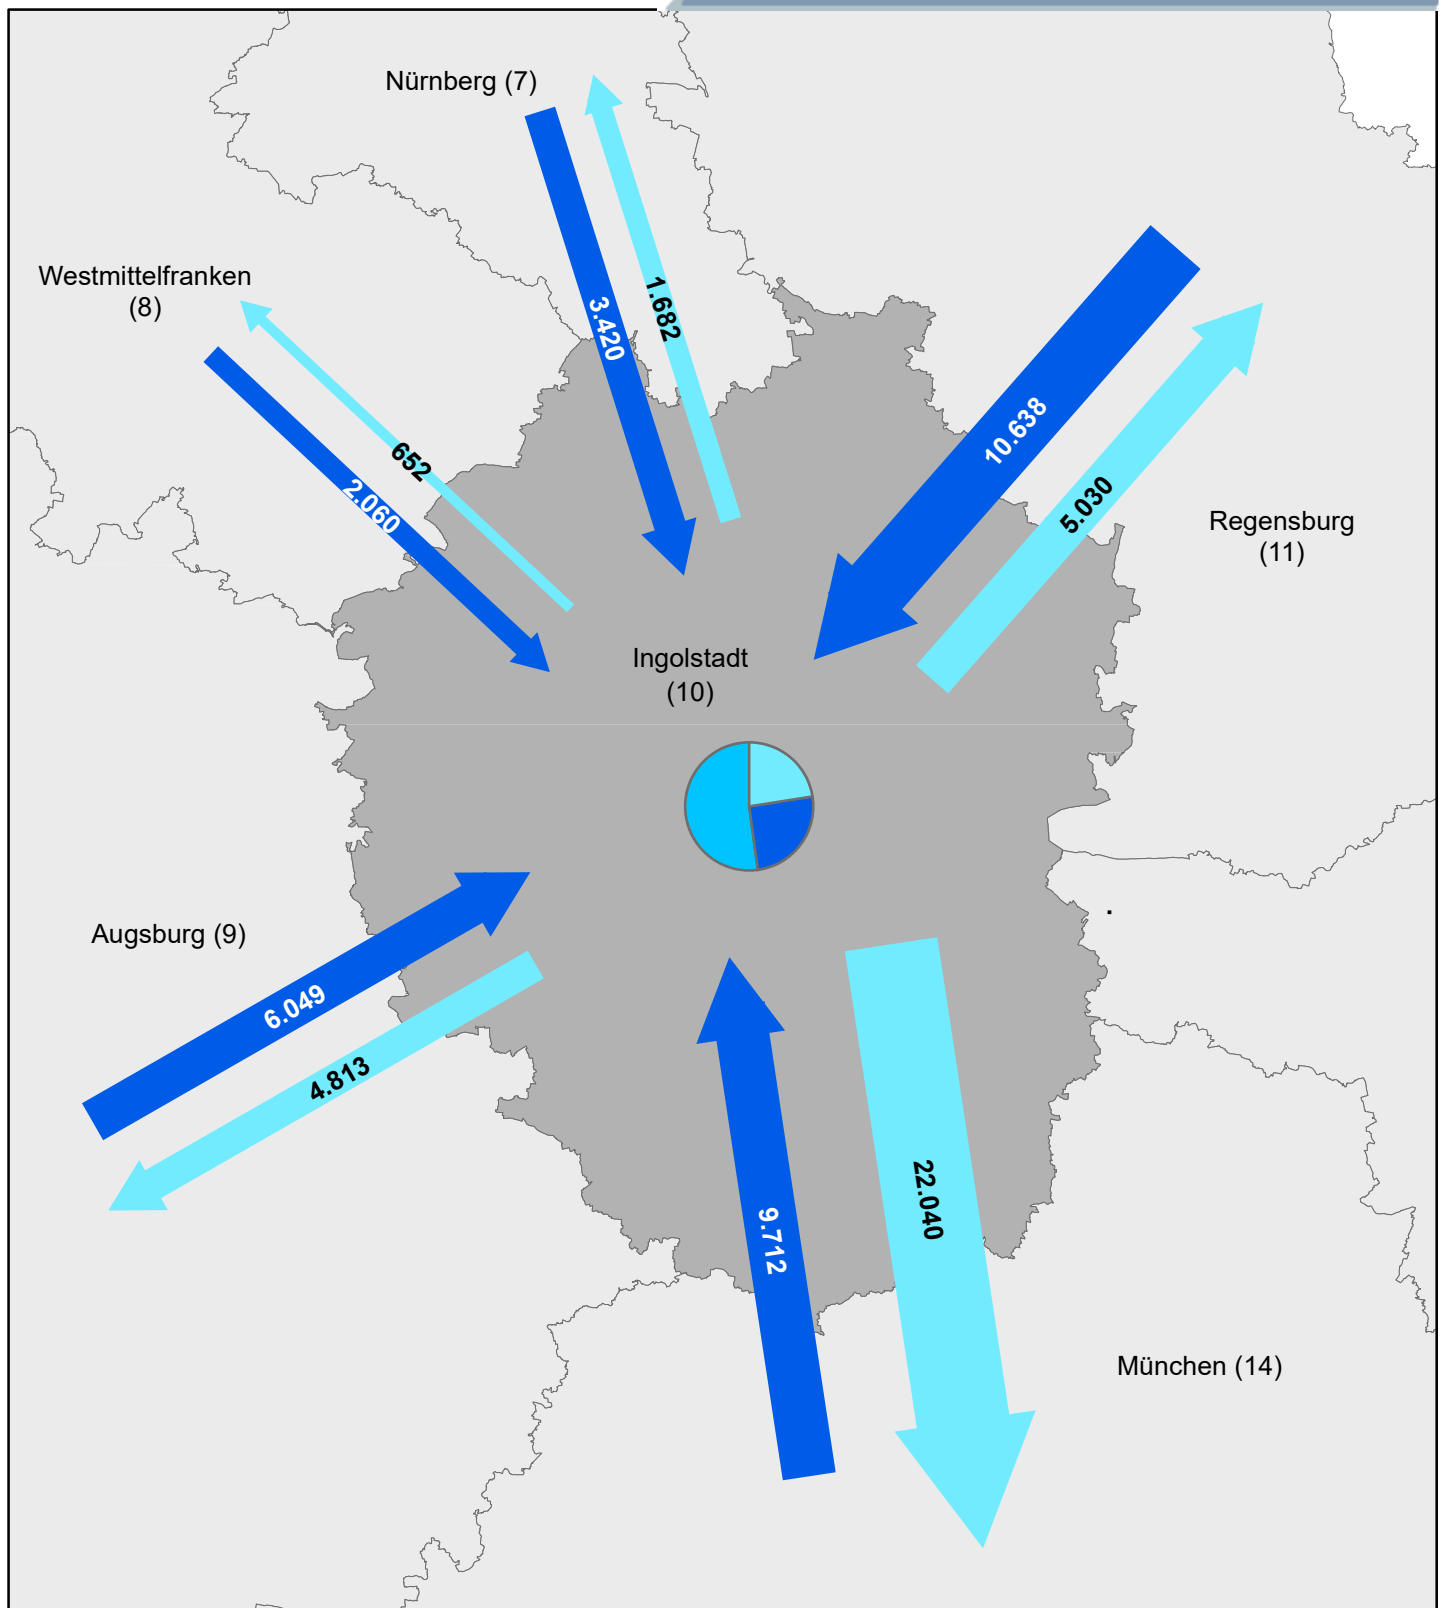

²⁾ Regionsbinnenpendler über Gemeindegrenzen

Pendlerströme

(über umliegende Regionen hinaus)

Übriges Bayern:	Einpendler:	1.726
	Auspendler:	3.631
<hr/>		
Andere Bundesländer:	Einpendler:	7.154
	Auspendler:	10.396
<hr/>		
Ausland:	Einpendler:	549

Pendleranteile / Pendlerbewegungen
 (Region Augsburg am 30. Juni 2018)

	Anzahl
Auspender ¹⁾	77.312
Einpendler ¹⁾	51.337
Binnenpendler ²⁾	176.207

Pendlerbewegungen insgesamt: 304.856

¹⁾ über Regionsgrenzen

²⁾ Regionsbinnenpendler über Gemeindegrenzen

Pendlerströme

(über umliegende Regionen hinaus)

Übriges Bayern:	Einpendler:	4.451
	Auspender:	4.203
Andere Bundesländer:	Einpendler:	15.833
	Auspender:	18.868
Ausland:	Einpendler:	1.010

Pendleranteile / Pendlerbewegungen
 (Region Ingolstadt am 30. Juni 2018)

Kategorie	Anzahl
Auspendler ¹⁾	43.096
Einpendler ¹⁾	48.695
Binnenpendler ²⁾	100.175

Pendlerbewegungen insgesamt: 191.966

¹⁾ über Regionsgrenzen