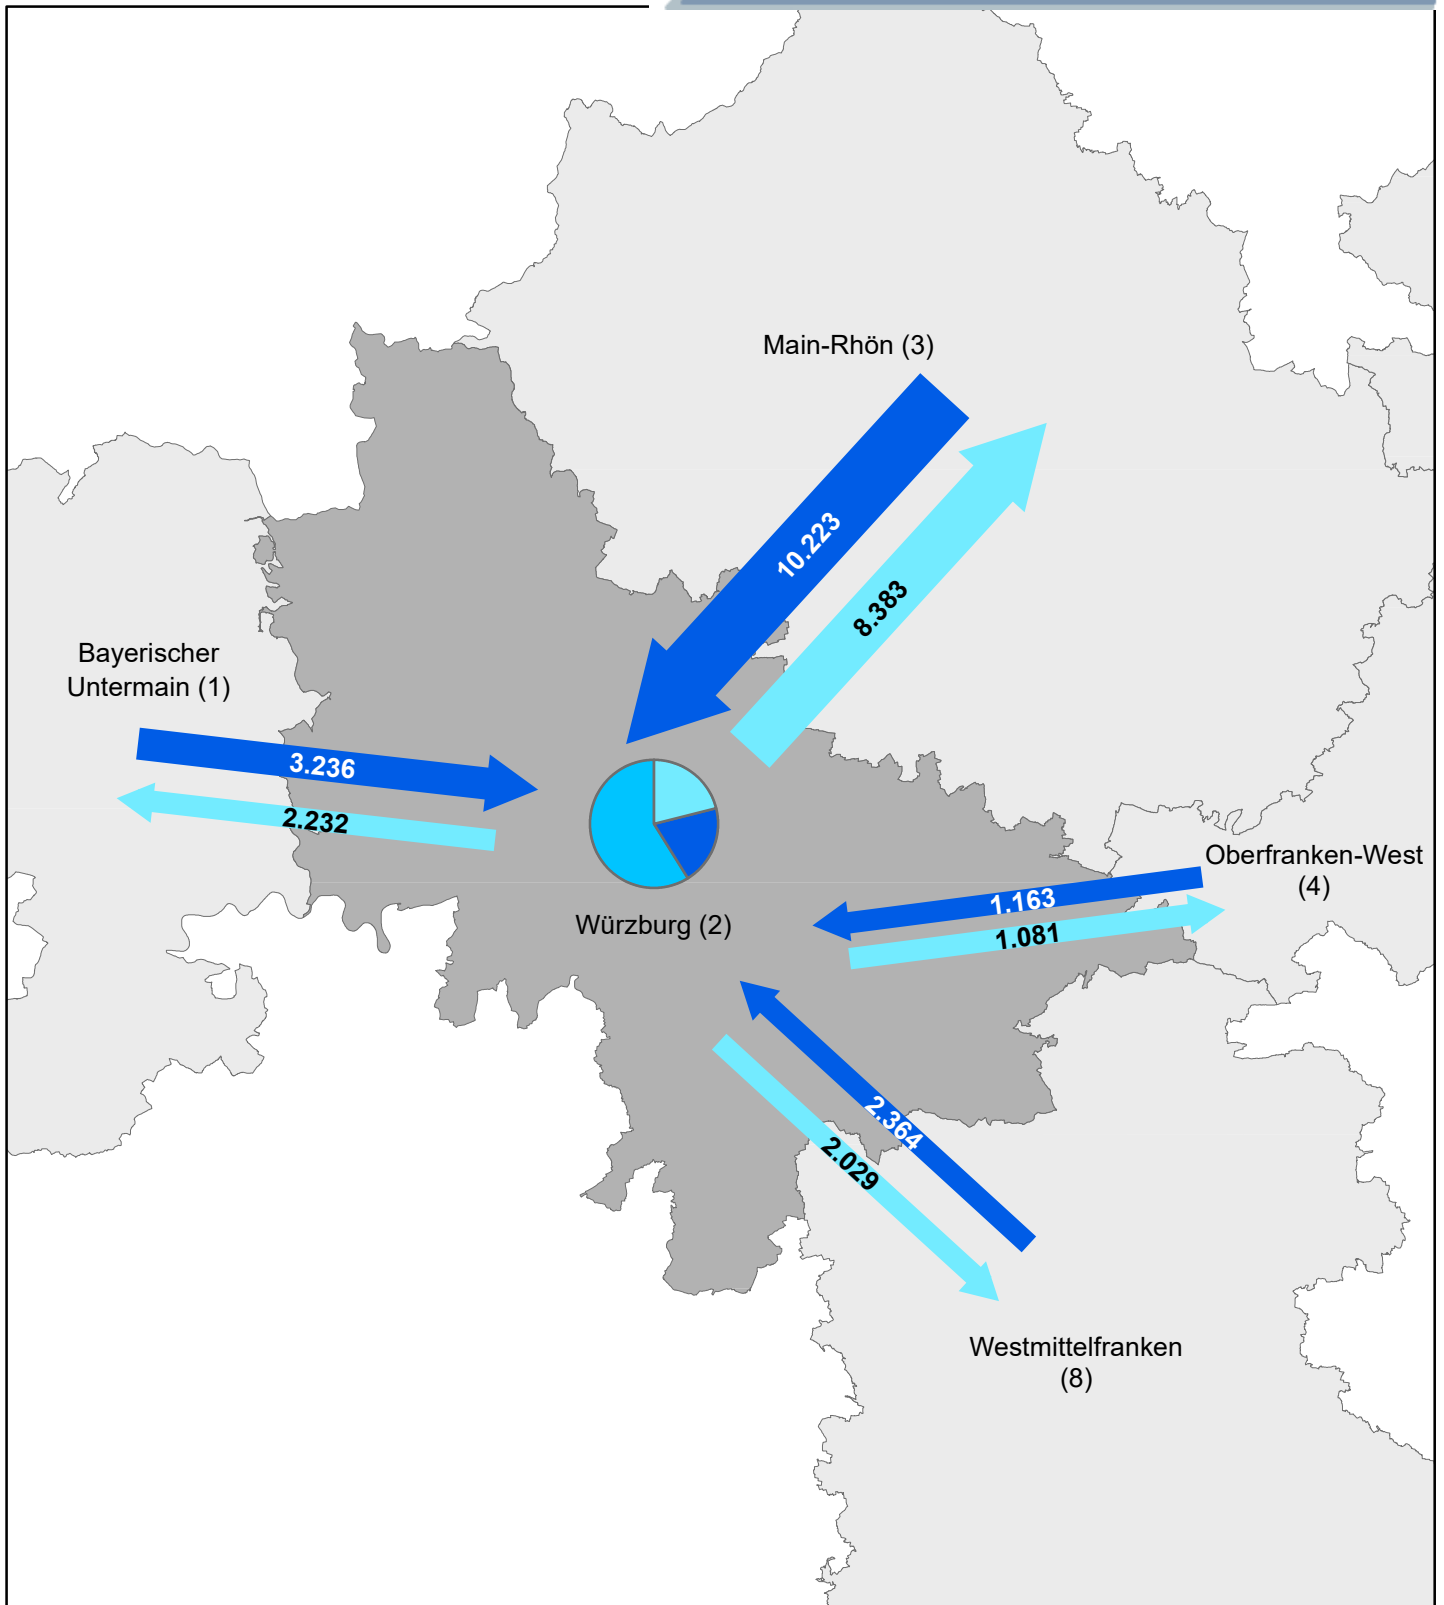

78.698

Pendlerbewegungen insgesamt:

150.199

¹⁾ über Regionsgrenzen

²⁾ Regionsbinnenpendler über Gemeindegrenzen

Pendlerströme

(über umliegende Regionen hinaus)

Übriges Bayern:	Einpendler:	1.478
	Auspender:	2.471

Andere Bundesländer:	Einpendler:	25.334
	Auspender:	36.114

Ausland:	Einpendler:	636
----------	-------------	-----

Pendleranteile / Pendlerbewegungen
 (Region Würzburg am 30. Juni 2018)

	Anzahl
Auspender ¹⁾	38.751
Einpendler ¹⁾	37.120
Binnenpendler ²⁾	108.513

Pendlerbewegungen insgesamt: 184.384

¹⁾ über Regionsgrenzen

²⁾ Regionsbinnenpendler über Gemeindegrenzen

Pendlerströme

(über umliegende Regionen hinaus)

Übriges Bayern:	Einpendler:	3.753
	Auspender:	6.800
<hr/>		
Andere Bundesländer:	Einpendler:	15.904
	Auspender:	18.226
<hr/>		
Ausland:	Einpendler:	477

Pendleranteile / Pendlerbewegungen
 (Region Main-Rhön am 30. Juni 2018)

	Anzahl
Auspendler ¹⁾	31.942
Einpendler ¹⁾	26.778
Binnenpendler ²⁾	103.618

Pendlerbewegungen insgesamt: 162.338

¹⁾ über Regionsgrenzen