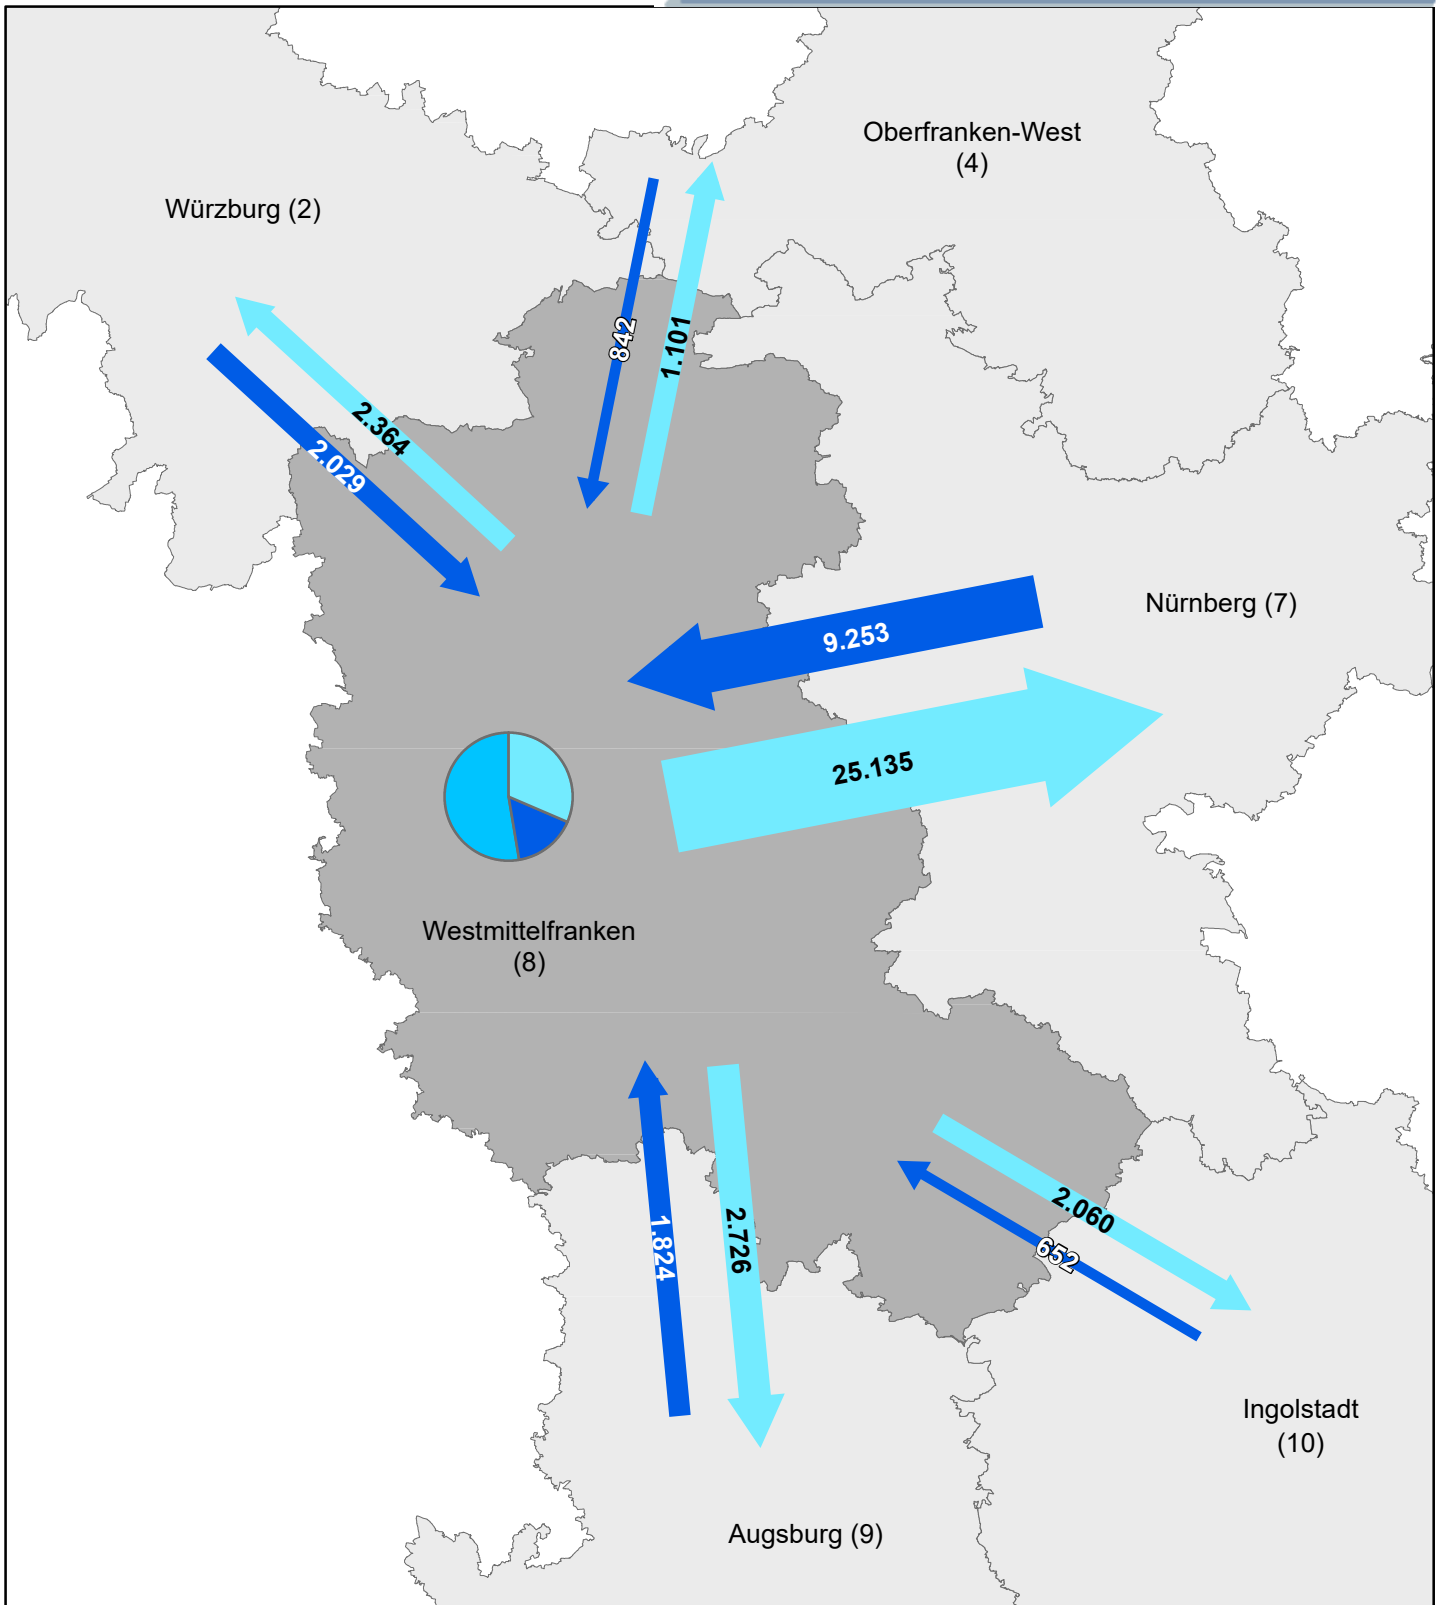

¹⁾ über Regionsgrenzen

²⁾ Regionsbinnenpendler über Gemeindegrenzen

Pendlerströme

(über umliegende Regionen hinaus)

Übriges Bayern:	Einpendler:	2.659
	Auspendler:	5.305
Andere Bundesländer:	Einpendler:	4.588
	Auspendler:	4.629
Ausland:	Einpendler:	6.713

Pendleranteile / Pendlerbewegungen
 (Region Nürnberg am 30. Juni 2018)

	Anzahl
Auspendler ¹⁾	67.843
Einpendler ¹⁾	134.768
Binnenpendler ²⁾	260.536

Pendlerbewegungen insgesamt: 463.147

¹⁾ über Regionsgrenzen

²⁾ Regionsbinnenpendler über Gemeindegrenzen

Pendlerströme

(über umliegende Regionen hinaus)

Übriges Bayern:	Einpendler:	14.461
	Auspendler:	14.485
Andere Bundesländer:	Einpendler:	30.777
	Auspendler:	20.964
Ausland:	Einpendler:	2.142