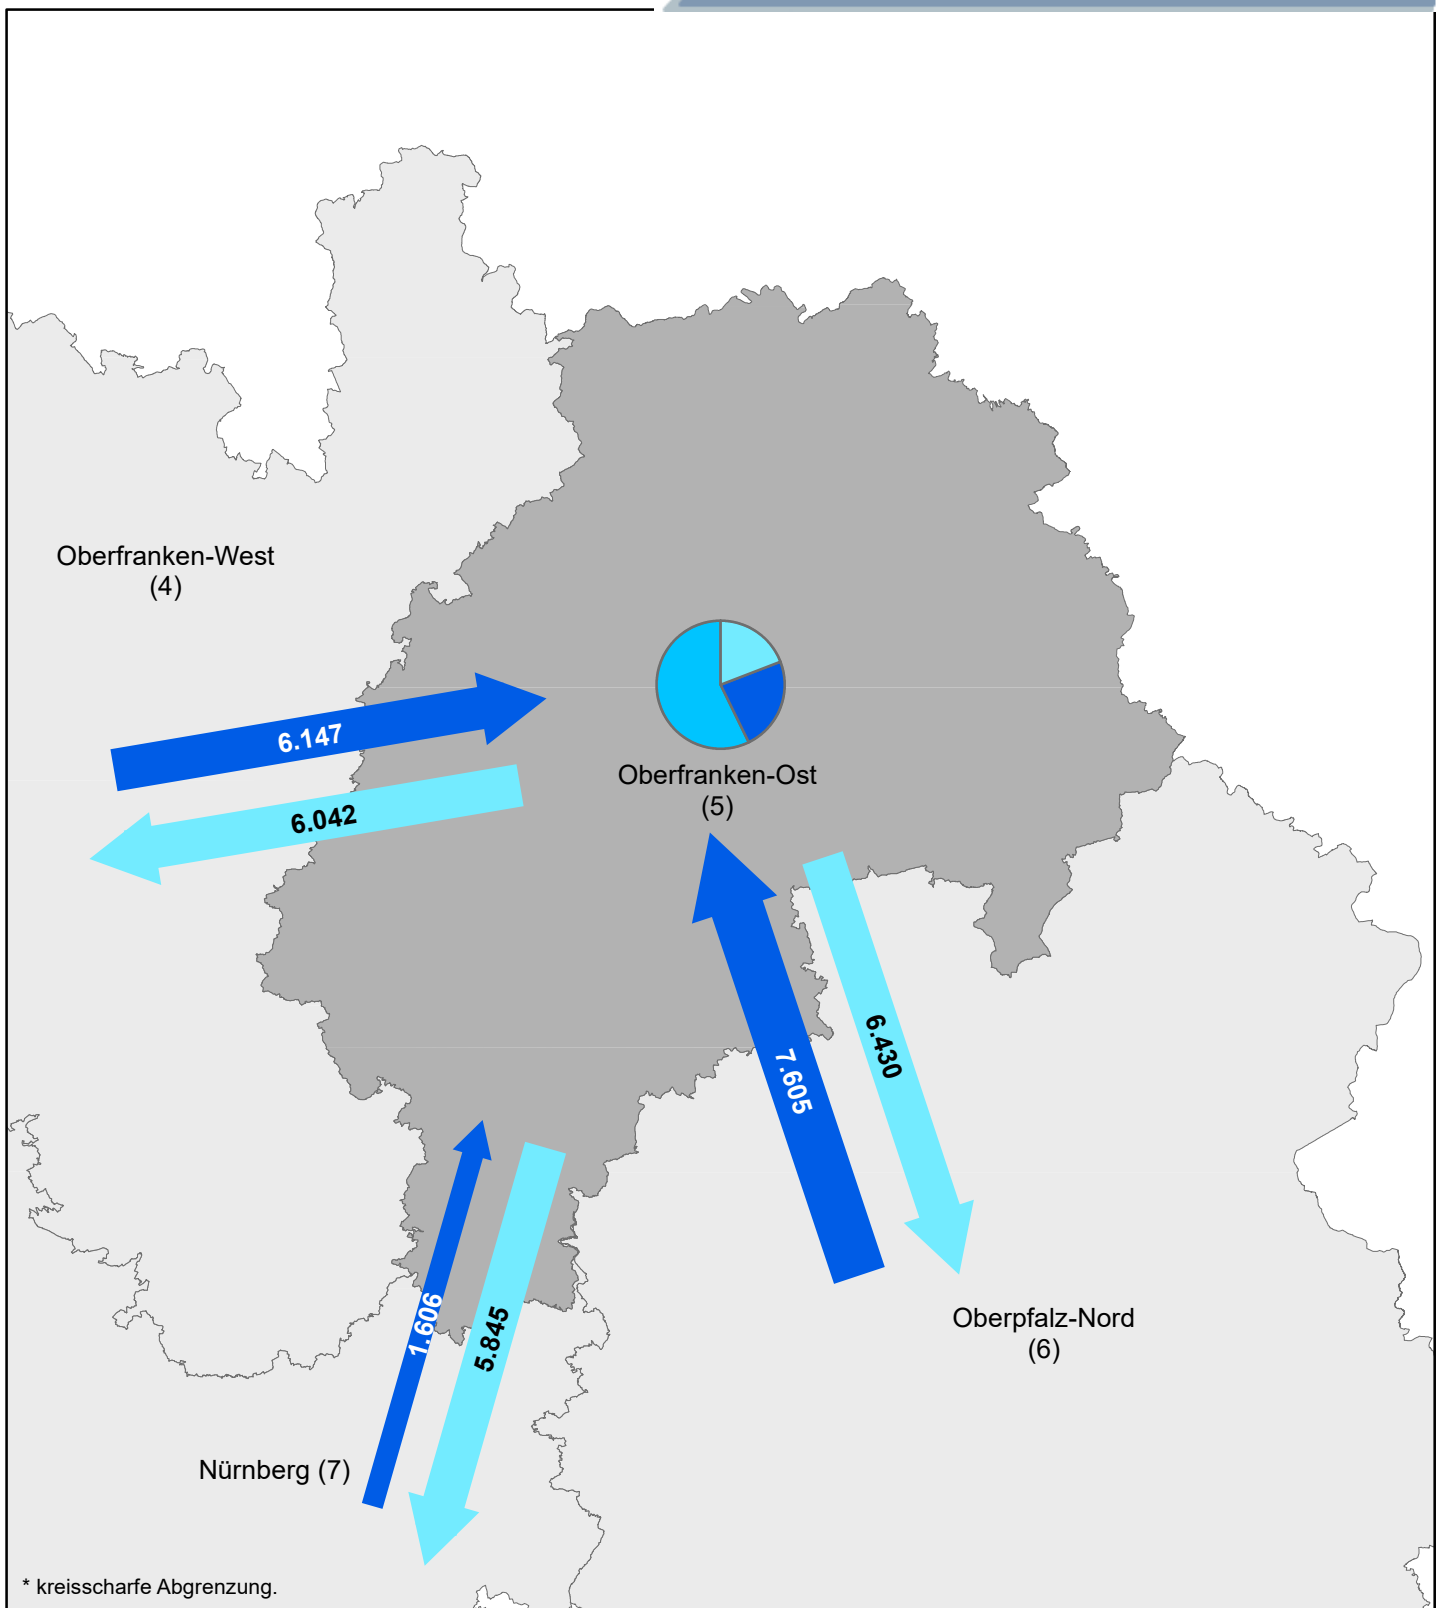

²⁾ Regionsbinnenpendler über Gemeindegrenzen

Pendlerströme
 (über umliegende Regionen hinaus)

Übriges	Einpendler:	2.242
Bayern:	Auspendler:	4.907
Andere Bundesländer:	Einpendler:	10.960
	Auspendler:	8.933
Ausland:	Einpendler:	358

Pendleranteile / Pendlerbewegungen
 (Region Oberfranken-West am 30. Juni 2018)

	Anzahl
Auspendler ¹⁾	63.107
Einpendler ¹⁾	48.898
Binnenpendler ²⁾	124.000

Pendlerbewegungen insgesamt: 236.005

¹⁾ über Regionsgrenzen

²⁾ Regionsbinnenpendler über Gemeindegrenzen

Pendlerströme

(über umliegende Regionen hinaus)

Übriges	Einpendler:	2.072
Bayern:	Auspendler:	4.418
<hr/>		
Andere Bundesländer:	Einpendler:	19.958
	Auspendler:	11.007
<hr/>		
Ausland:	Einpendler:	1.039