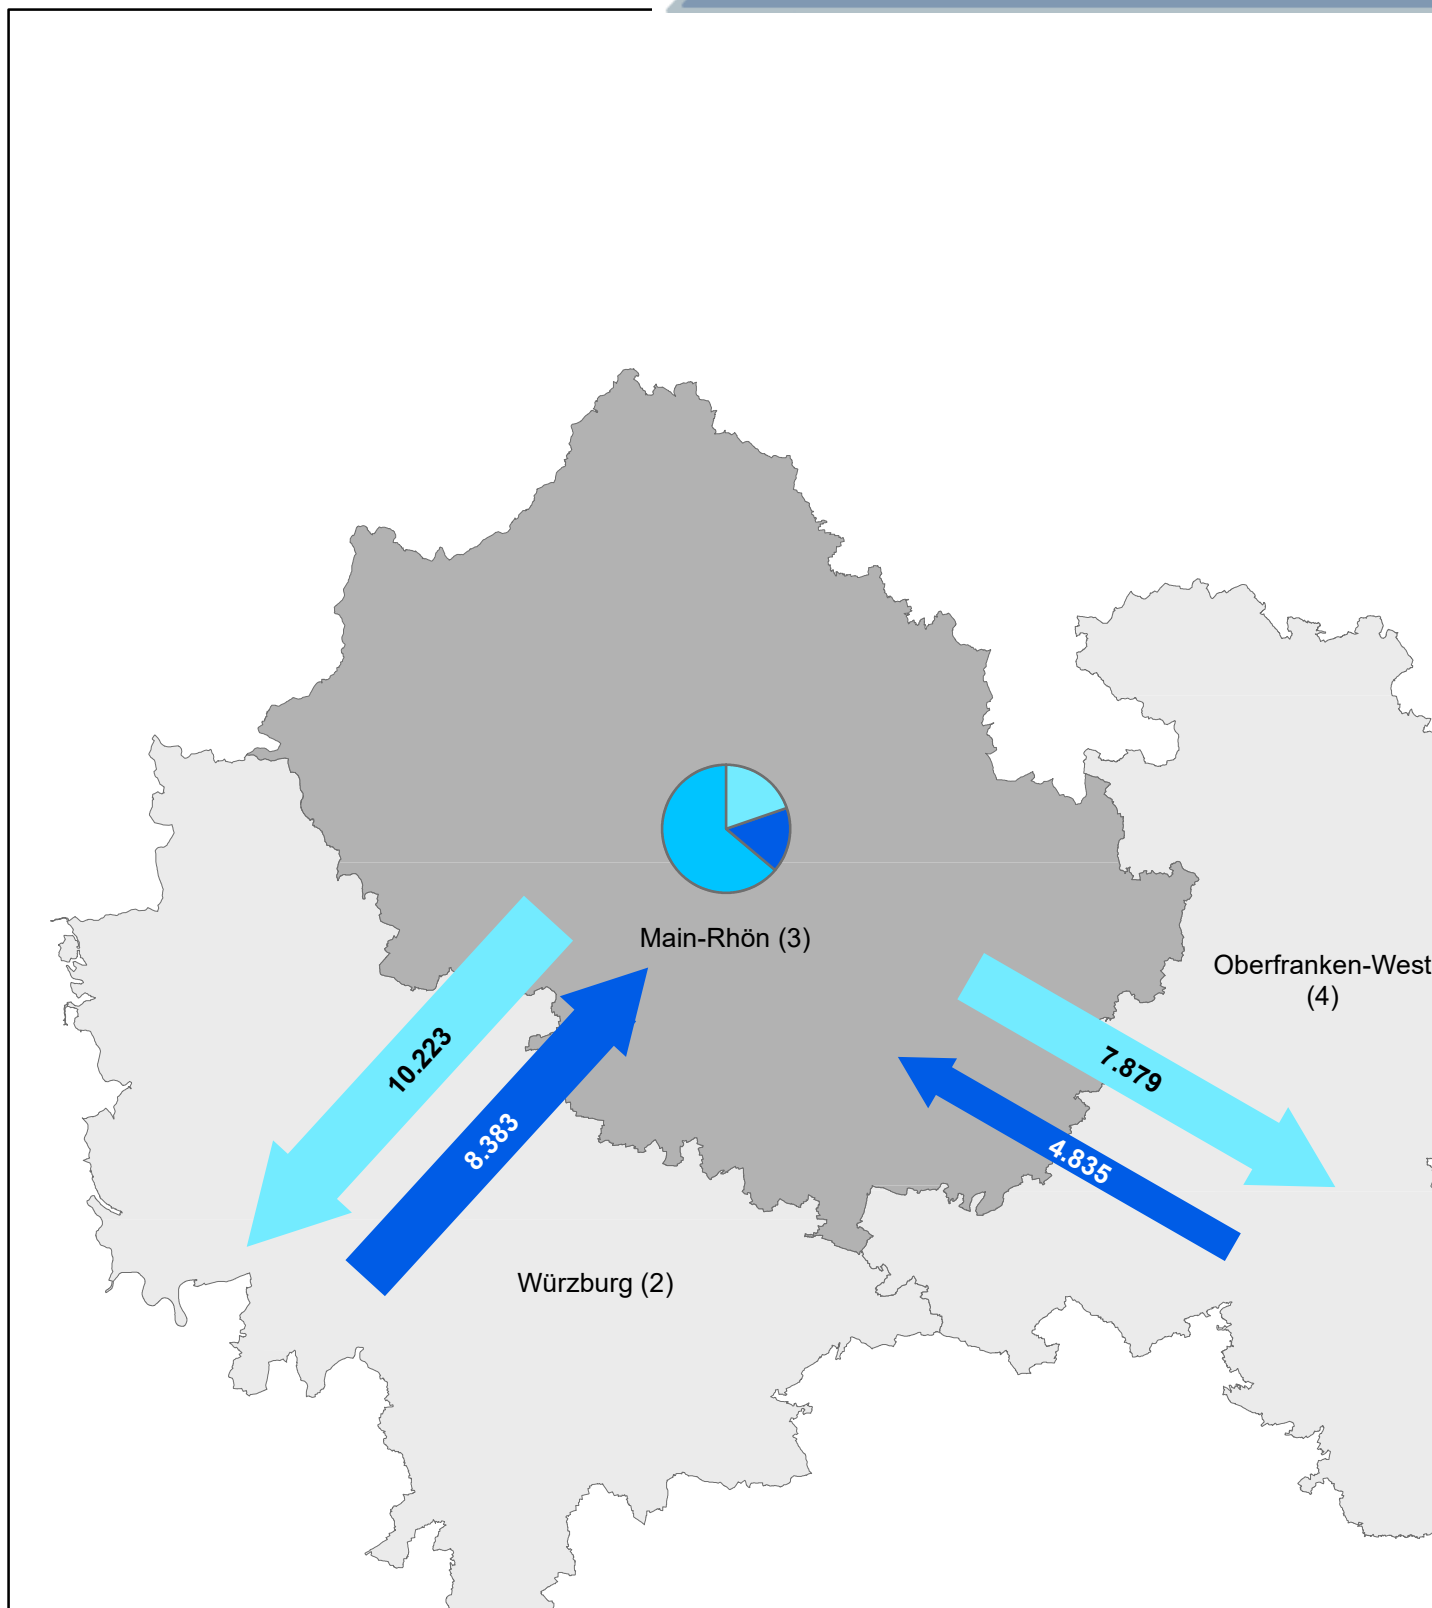

Andere Bundesländer:	Einpendler:	25.334
	Auspender:	36.114

Ausland:	Einpendler:	636
----------	-------------	-----

Pendleranteile / Pendlerbewegungen
 (Region Würzburg am 30. Juni 2018)

	Anzahl
Auspender ¹⁾	38.751
Einpendler ¹⁾	37.120
Binnenpendler ²⁾	108.513

Pendlerbewegungen insgesamt: 184.384

¹⁾ über Regionsgrenzen

²⁾ Regionsbinnenpendler über Gemeindegrenzen

Pendlerströme

(über umliegende Regionen hinaus)

Übriges Bayern:	Einpendler:	3.753
	Auspender:	6.800
<hr/>		
Andere Bundesländer:	Einpendler:	15.904
	Auspender:	18.226
<hr/>		
Ausland:	Einpendler:	477

Pendleranteile / Pendlerbewegungen
 (Region Main-Rhön am 30. Juni 2018)

	Anzahl
Auspendler ¹⁾	31.942
Einpendler ¹⁾	26.778
Binnenpendler ²⁾	103.618

Pendlerbewegungen insgesamt: 162.338

¹⁾ über Regionsgrenzen

²⁾ Regionsbinnenpendler über Gemeindegrenzen

Pendlerströme
 (über umliegende Regionen hinaus)

Übriges	Einpendler:	2.242
Bayern:	Auspendler:	4.907
Andere Bundesländer:	Einpendler:	10.960
	Auspendler:	8.933
Ausland:	Einpendler:	358