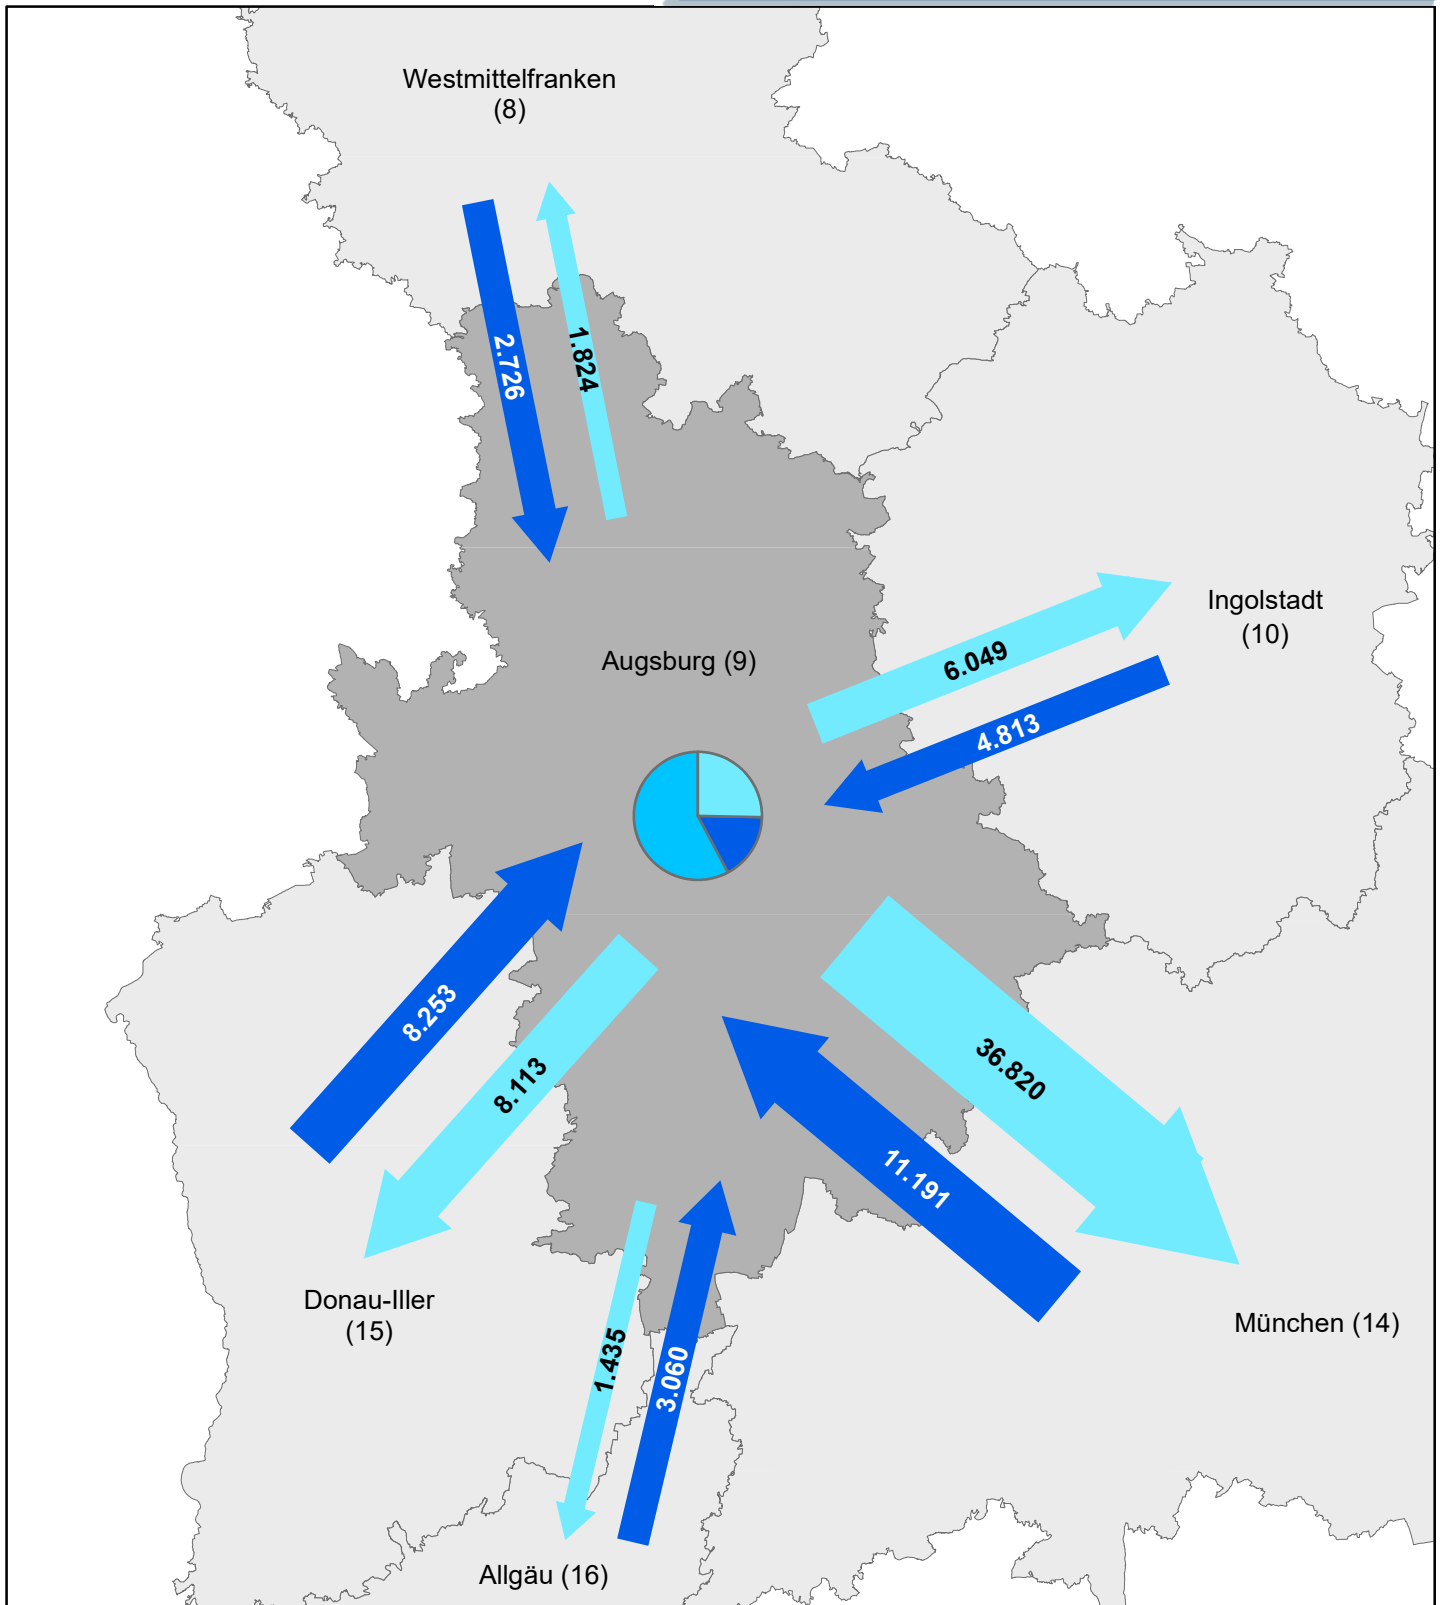

Pendleranteile / Pendlerbewegungen
 (Region Nürnberg am 30. Juni 2018)

	Anzahl
Auspendler ¹⁾	67.843
Einpendler ¹⁾	134.768
Binnenpendler ²⁾	260.536

Pendlerbewegungen insgesamt: 463.147

¹⁾ über Regionsgrenzen

²⁾ Regionsbinnenpendler über Gemeindegrenzen

Pendlerströme

(über umliegende Regionen hinaus)

Übriges Bayern:	Einpendler:	14.461
	Auspendler:	14.485
Andere Bundesländer:	Einpendler:	30.777
	Auspendler:	20.964
Ausland:	Einpendler:	2.142

Pendleranteile / Pendlerbewegungen
 (Region Westmittelfranken am 30. Juni 2018)

	Anzahl
Auspendler ¹⁾	47.413
Einpendler ¹⁾	24.029
Binnenpendler ²⁾	79.471

Pendlerbewegungen insgesamt: 150.913

¹⁾ über Regionsgrenzen

²⁾ Regionsbinnenpendler über Gemeindegrenzen

Pendlerströme

(über umliegende Regionen hinaus)

Übriges Bayern:	Einpendler:	1.726
	Auspendler:	3.631
<hr/>		
Andere Bundesländer:	Einpendler:	7.154
	Auspendler:	10.396
<hr/>		
Ausland:	Einpendler:	549