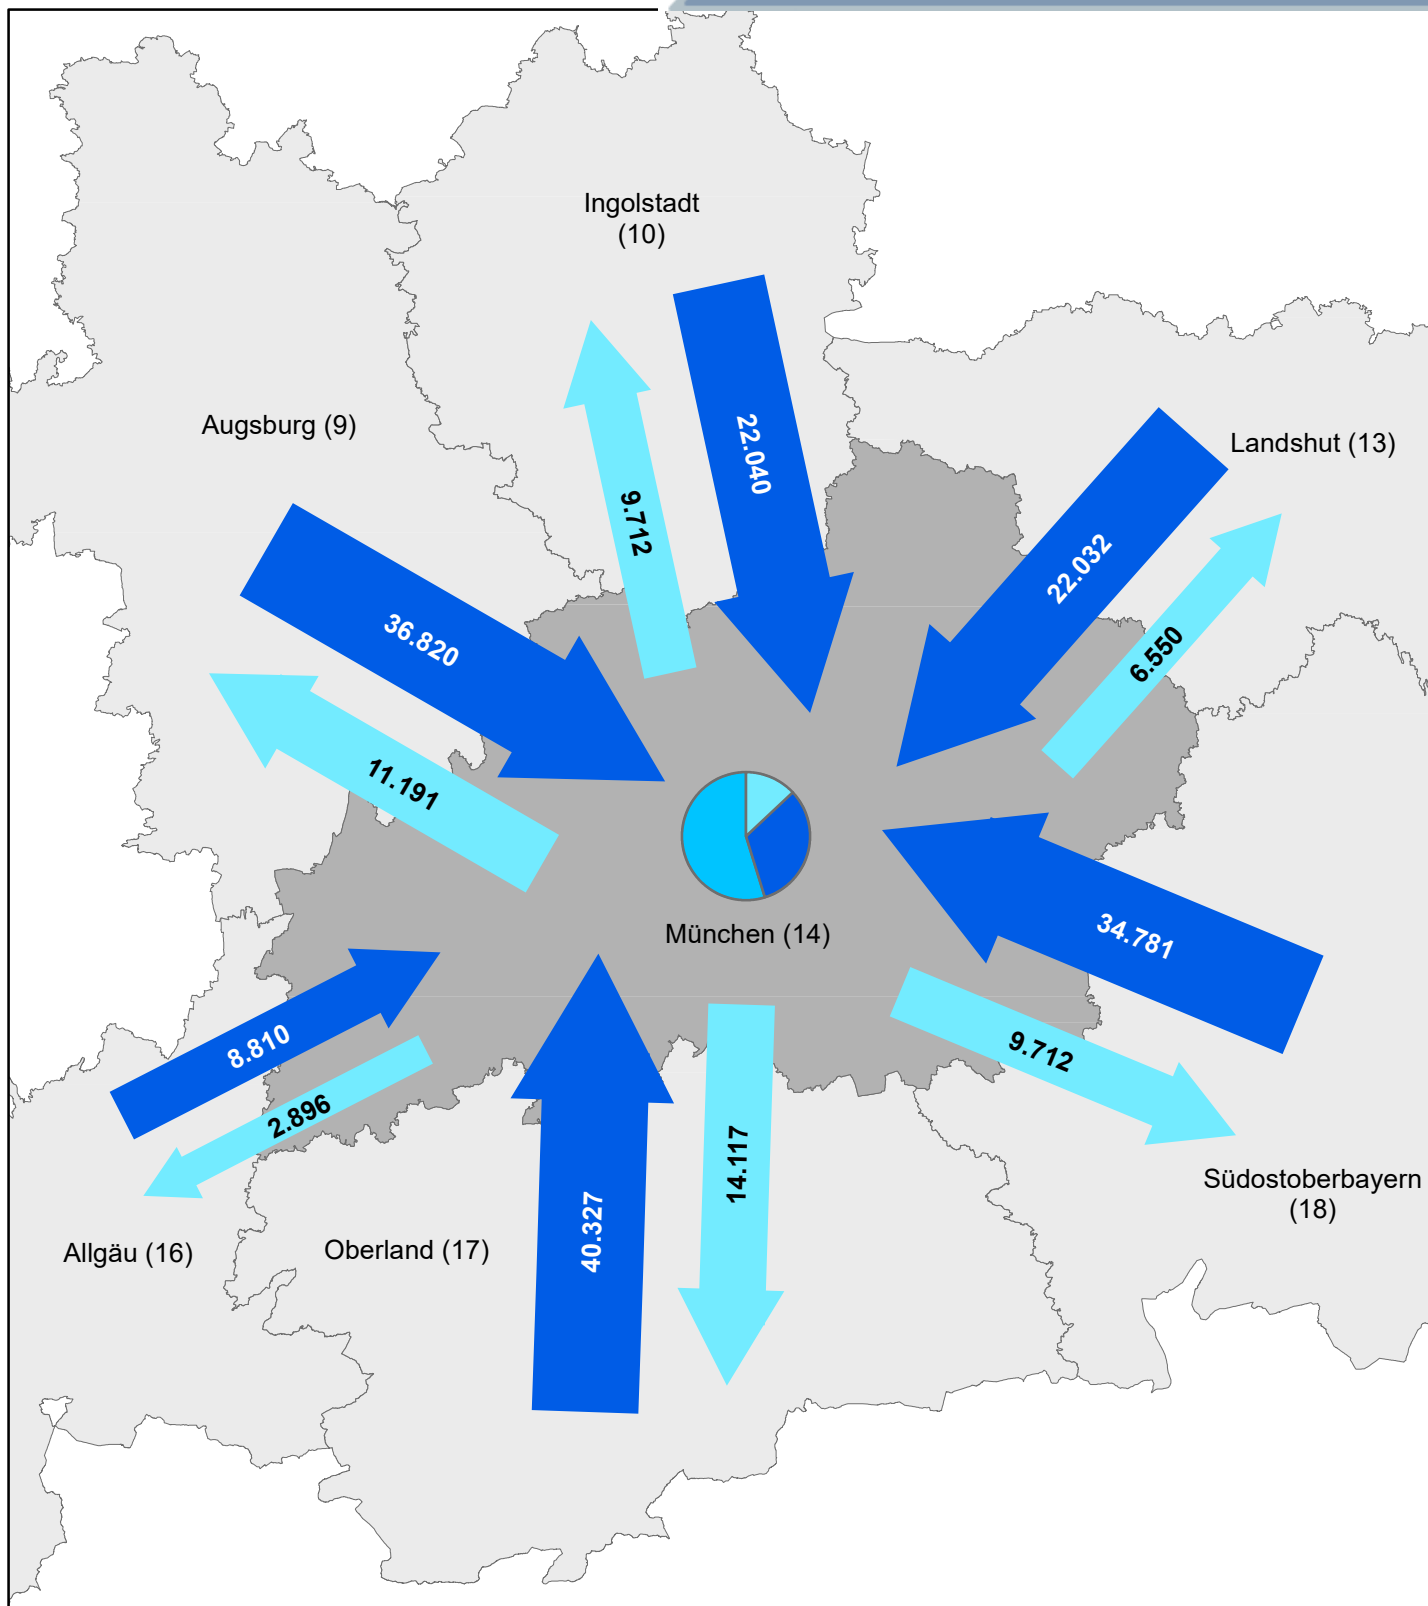

Pendleranteile / Pendlerbewegungen
 (Region Donau-Wald am 30. Juni 2018)

	Anzahl
Auspendler ¹⁾	43.388
Einpendler ¹⁾	34.378
Binnenpendler ²⁾	145.950

Pendlerbewegungen insgesamt: 223.716

¹⁾ über Regionsgrenzen

²⁾ Regionsbinnenpendler über Gemeindegrenzen

Pendlerströme

(über umliegende Regionen hinaus)

Übriges Bayern:	Einpendler:	5.007
	Auspendler:	10.577
Andere Bundesländer:	Einpendler:	5.049
	Auspendler:	5.346
Ausland:	Einpendler:	8.999

Pendleranteile / Pendlerbewegungen
 (Region Landshut am 30. Juni 2018)

- Auspendler ¹⁾
- Einpendler ¹⁾
- Binnenpendler ²⁾

Anzahl
50.874
39.249
90.257

Pendlerbewegungen insgesamt: 180.380

¹⁾ über Regionsgrenzen

²⁾ Regionsbinnenpendler über Gemeindegrenzen

Pendlerströme

(über umliegende Regionen hinaus)

Übriges Bayern:	Einpendler:	2.143
	Auspendler:	2.537
<hr/>		
Andere Bundesländer:	Einpendler:	3.884
	Auspendler:	4.985
<hr/>		
Ausland:	Einpendler:	2.075