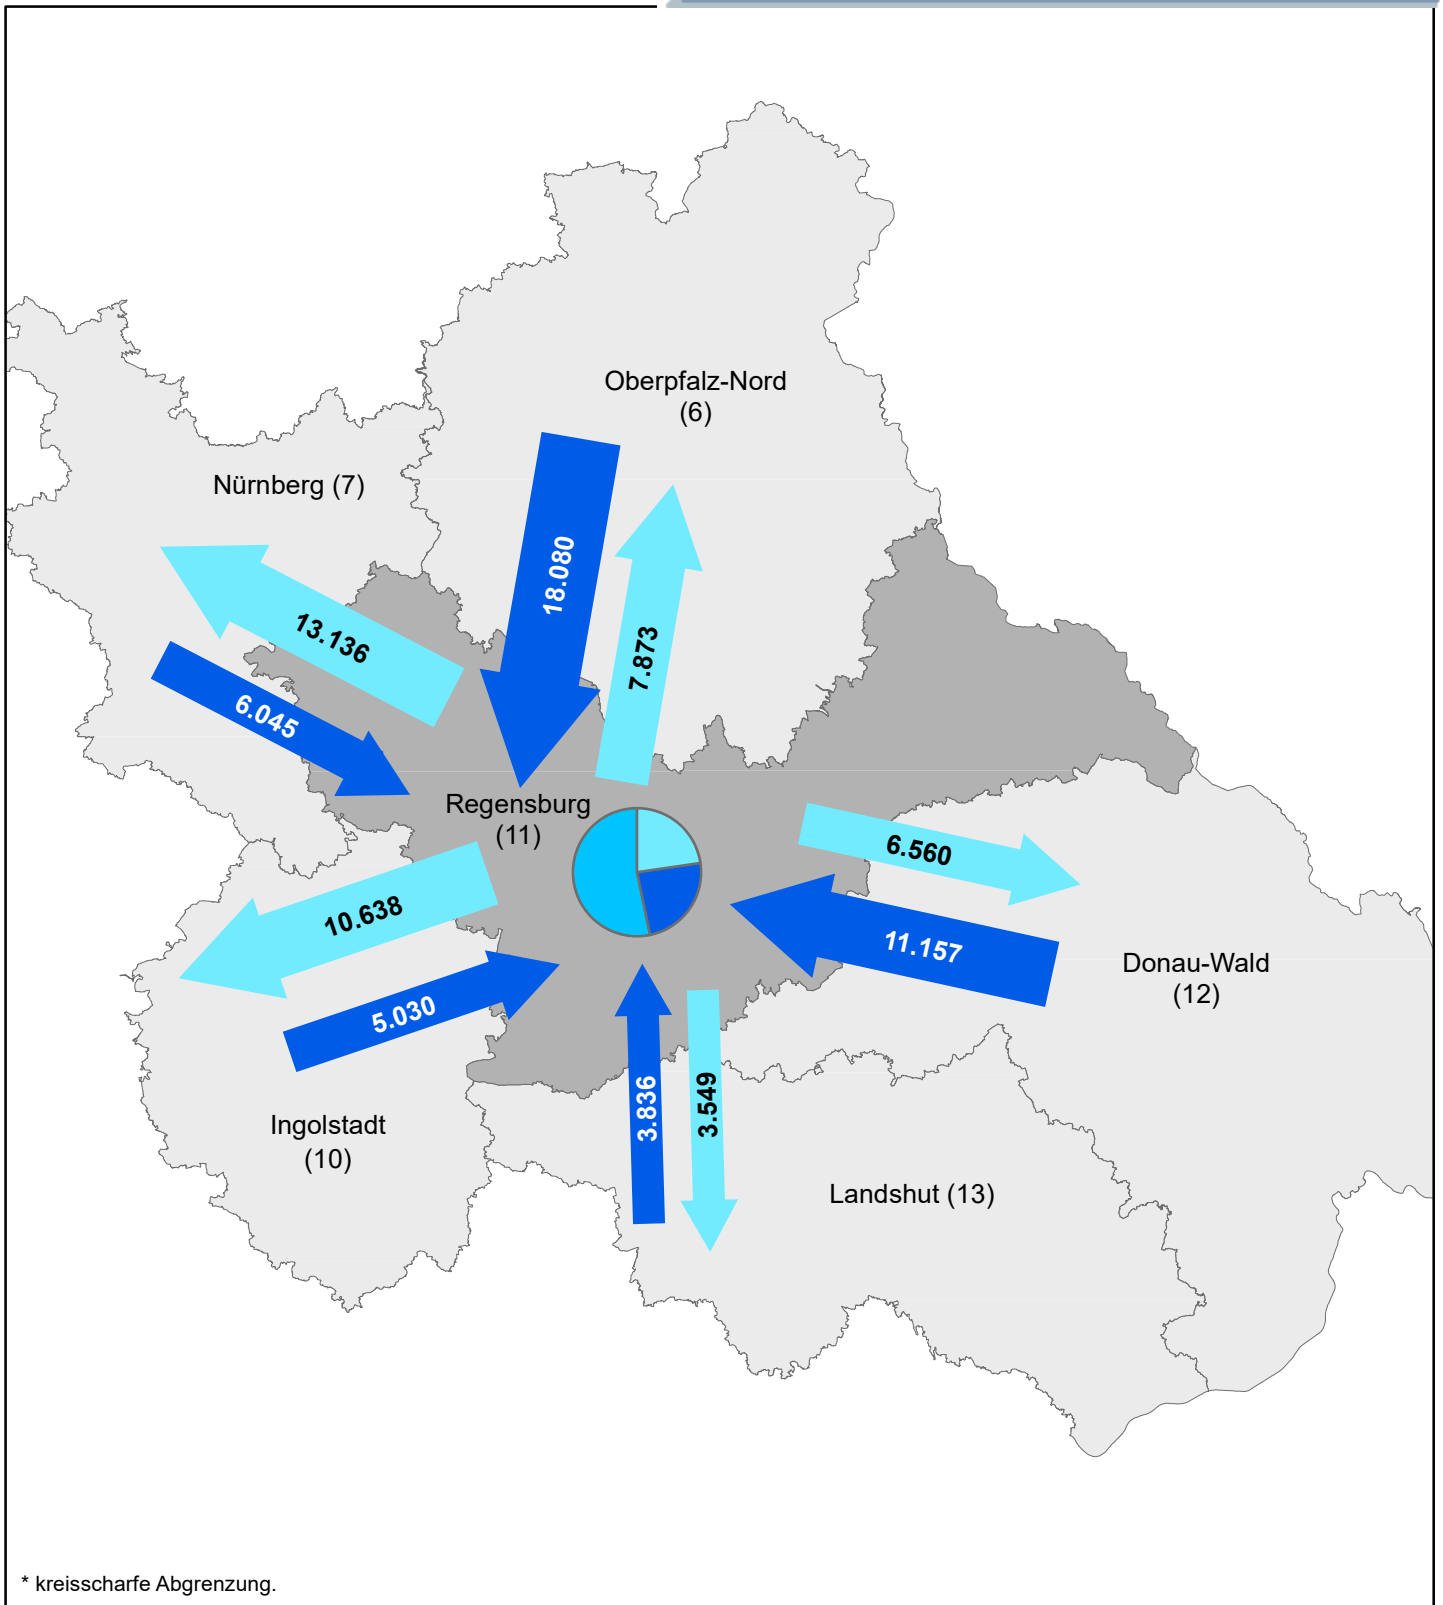

* kreisscharfe Abgrenzung.

Pendleranteile / Pendlerbewegungen
(Region Regensburg am 30. Juni 2018)

	Anzahl
Auspender ¹⁾	62.187
Einpendler ¹⁾	66.114
Binnenpendler ²⁾	146.291

Pendlerbewegungen insgesamt: 274.592

¹⁾ über Regionsgrenzen

²⁾ Regionsbinnenpendler über Gemeindegrenzen

Pendlerströme

(über umliegende Regionen hinaus)

Übriges Bayern:	Einpendler:	6.930
	Auspender:	12.275
Andere Bundesländer:	Einpendler:	8.599
	Auspender:	8.156
Ausland:	Einpendler:	6.437