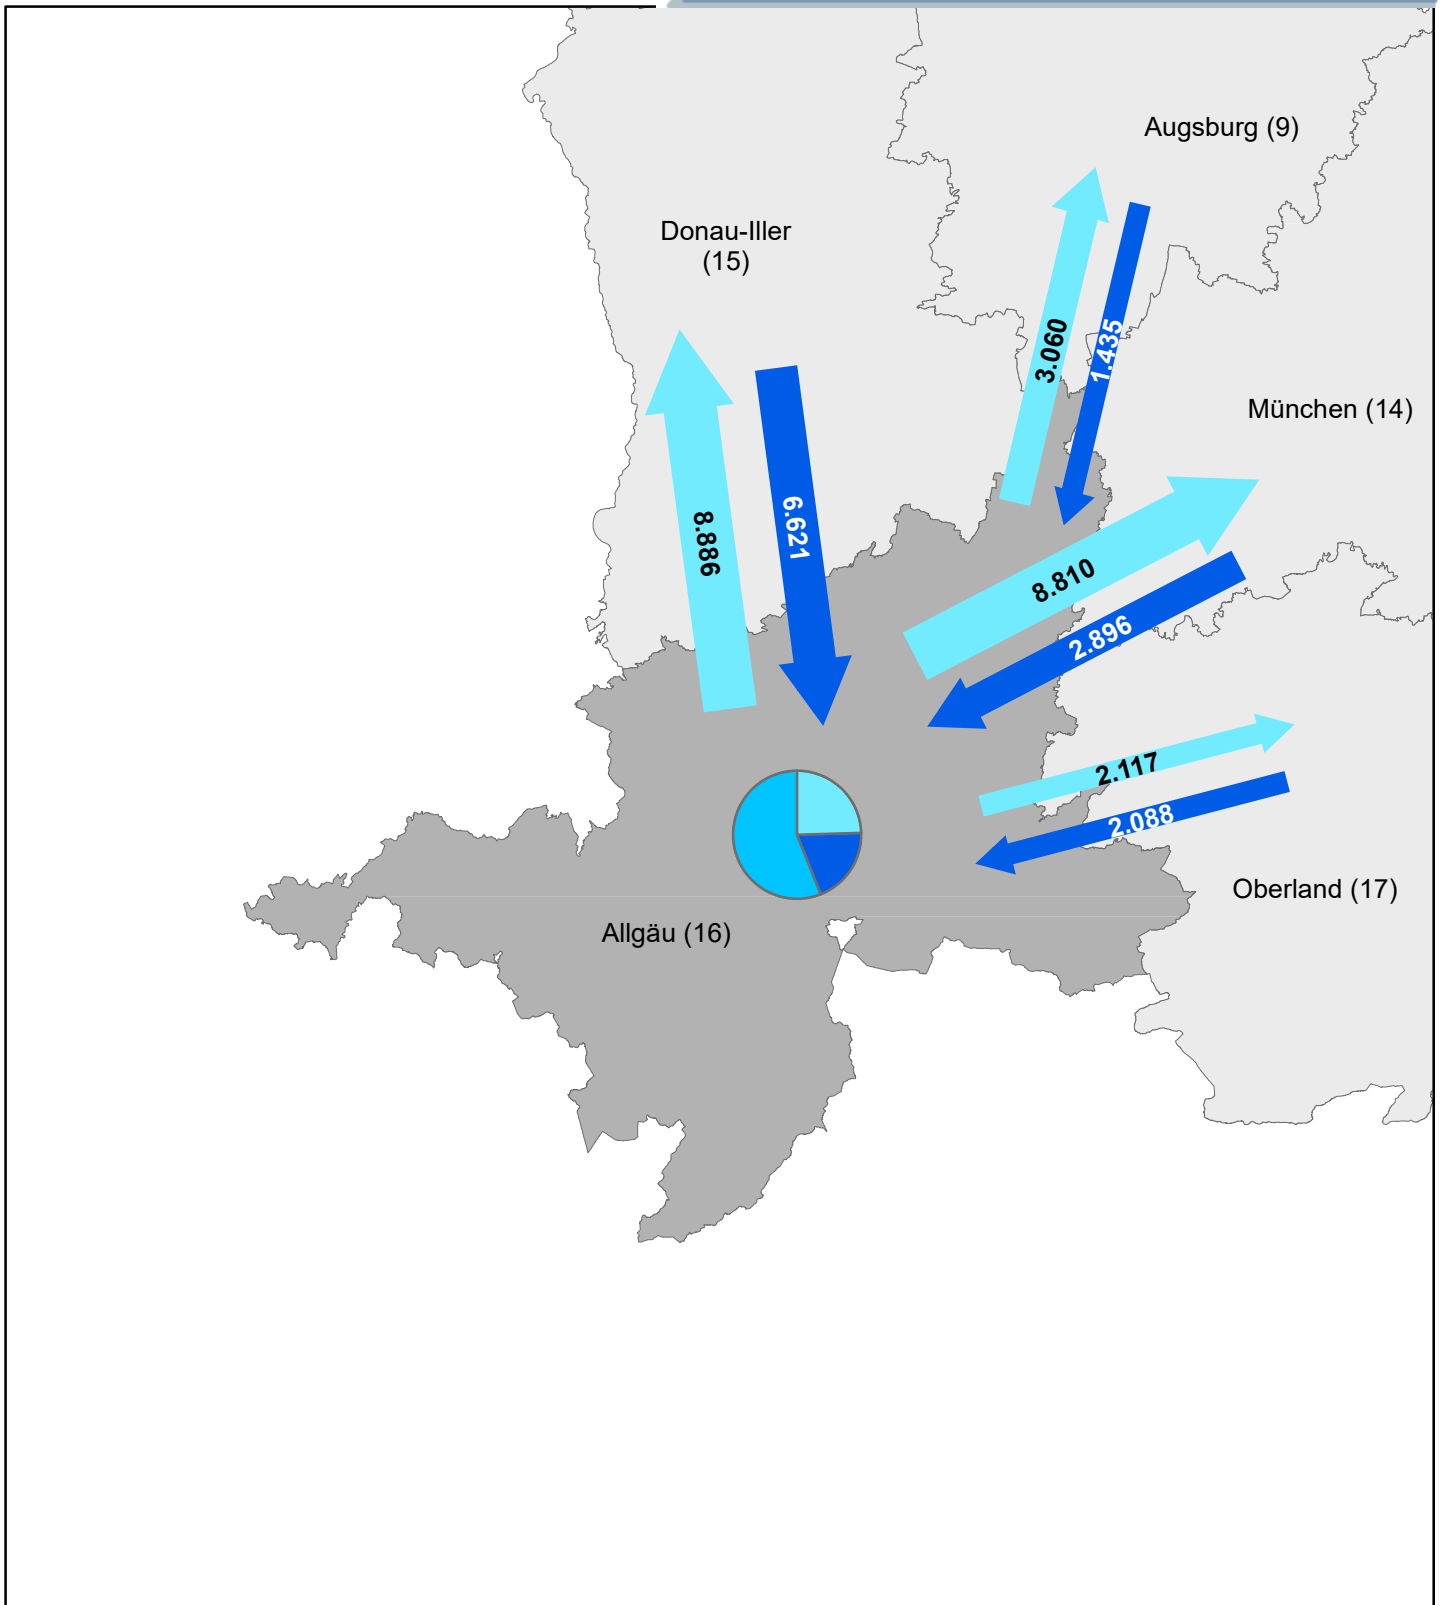

Pendleranteile / Pendlerbewegungen
(Region Allgäu am 30. Juni 2018)

Auspendler ¹⁾
Einpendler ¹⁾
Binnenpendler ²⁾

Anzahl
39.135
31.095
89.509
159.739

Pendlerbewegungen insgesamt:

¹⁾ über Regionsgrenzen

²⁾ Regionsbinnenpendler über Gemeindegrenzen

Pendlerströme

(über umliegende Regionen hinaus)

Übriges Bayern:	Einpendler:	1.299
	Auspendler:	1.420
Andere Bundesländer:	Einpendler:	15.122
	Auspendler:	14.842
Ausland:	Einpendler:	1.634