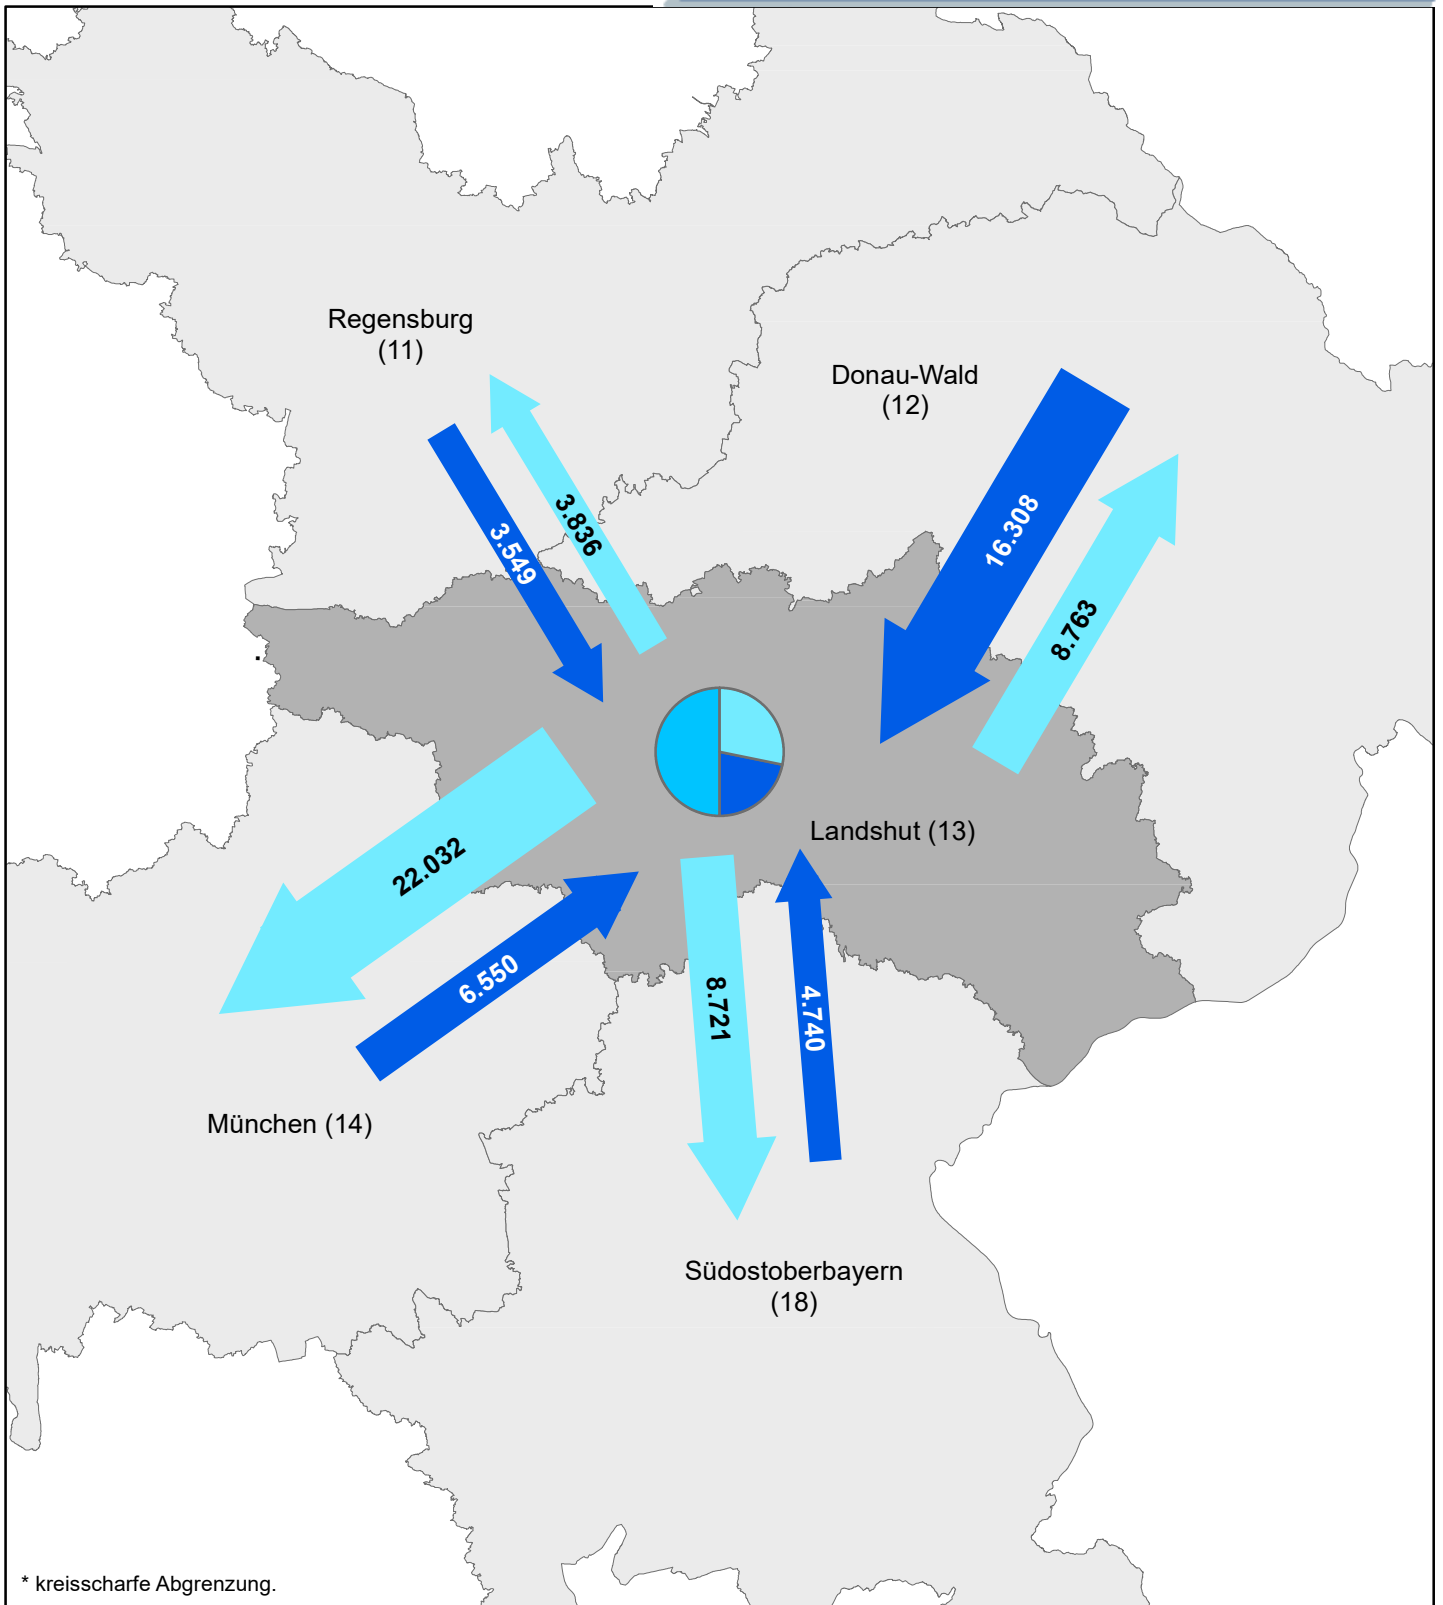

¹⁾ über Regionsgrenzen

²⁾ Regionsbinnenpendler über Gemeindegrenzen

Pendlerströme

(über umliegende Regionen hinaus)

Übriges Bayern:	Einpendler:	6.930
	Auspender:	12.275
Andere Bundesländer:	Einpendler:	8.599
	Auspender:	8.156
Ausland:	Einpendler:	6.437

Pendleranteile / Pendlerbewegungen
 (Region Donau-Wald am 30. Juni 2018)

	Anzahl
Auspendler ¹⁾	43.388
Einpendler ¹⁾	34.378
Binnenpendler ²⁾	145.950

Pendlerbewegungen insgesamt: 223.716

¹⁾ über Regionsgrenzen

Pendleranteile / Pendlerbewegungen
 (Region Landshut am 30. Juni 2018)

- Auspendler ¹⁾
- Einpendler ¹⁾
- Binnenpendler ²⁾

Anzahl
50.874
39.249
90.257

Pendlerbewegungen insgesamt: 180.380

¹⁾ über Regionsgrenzen