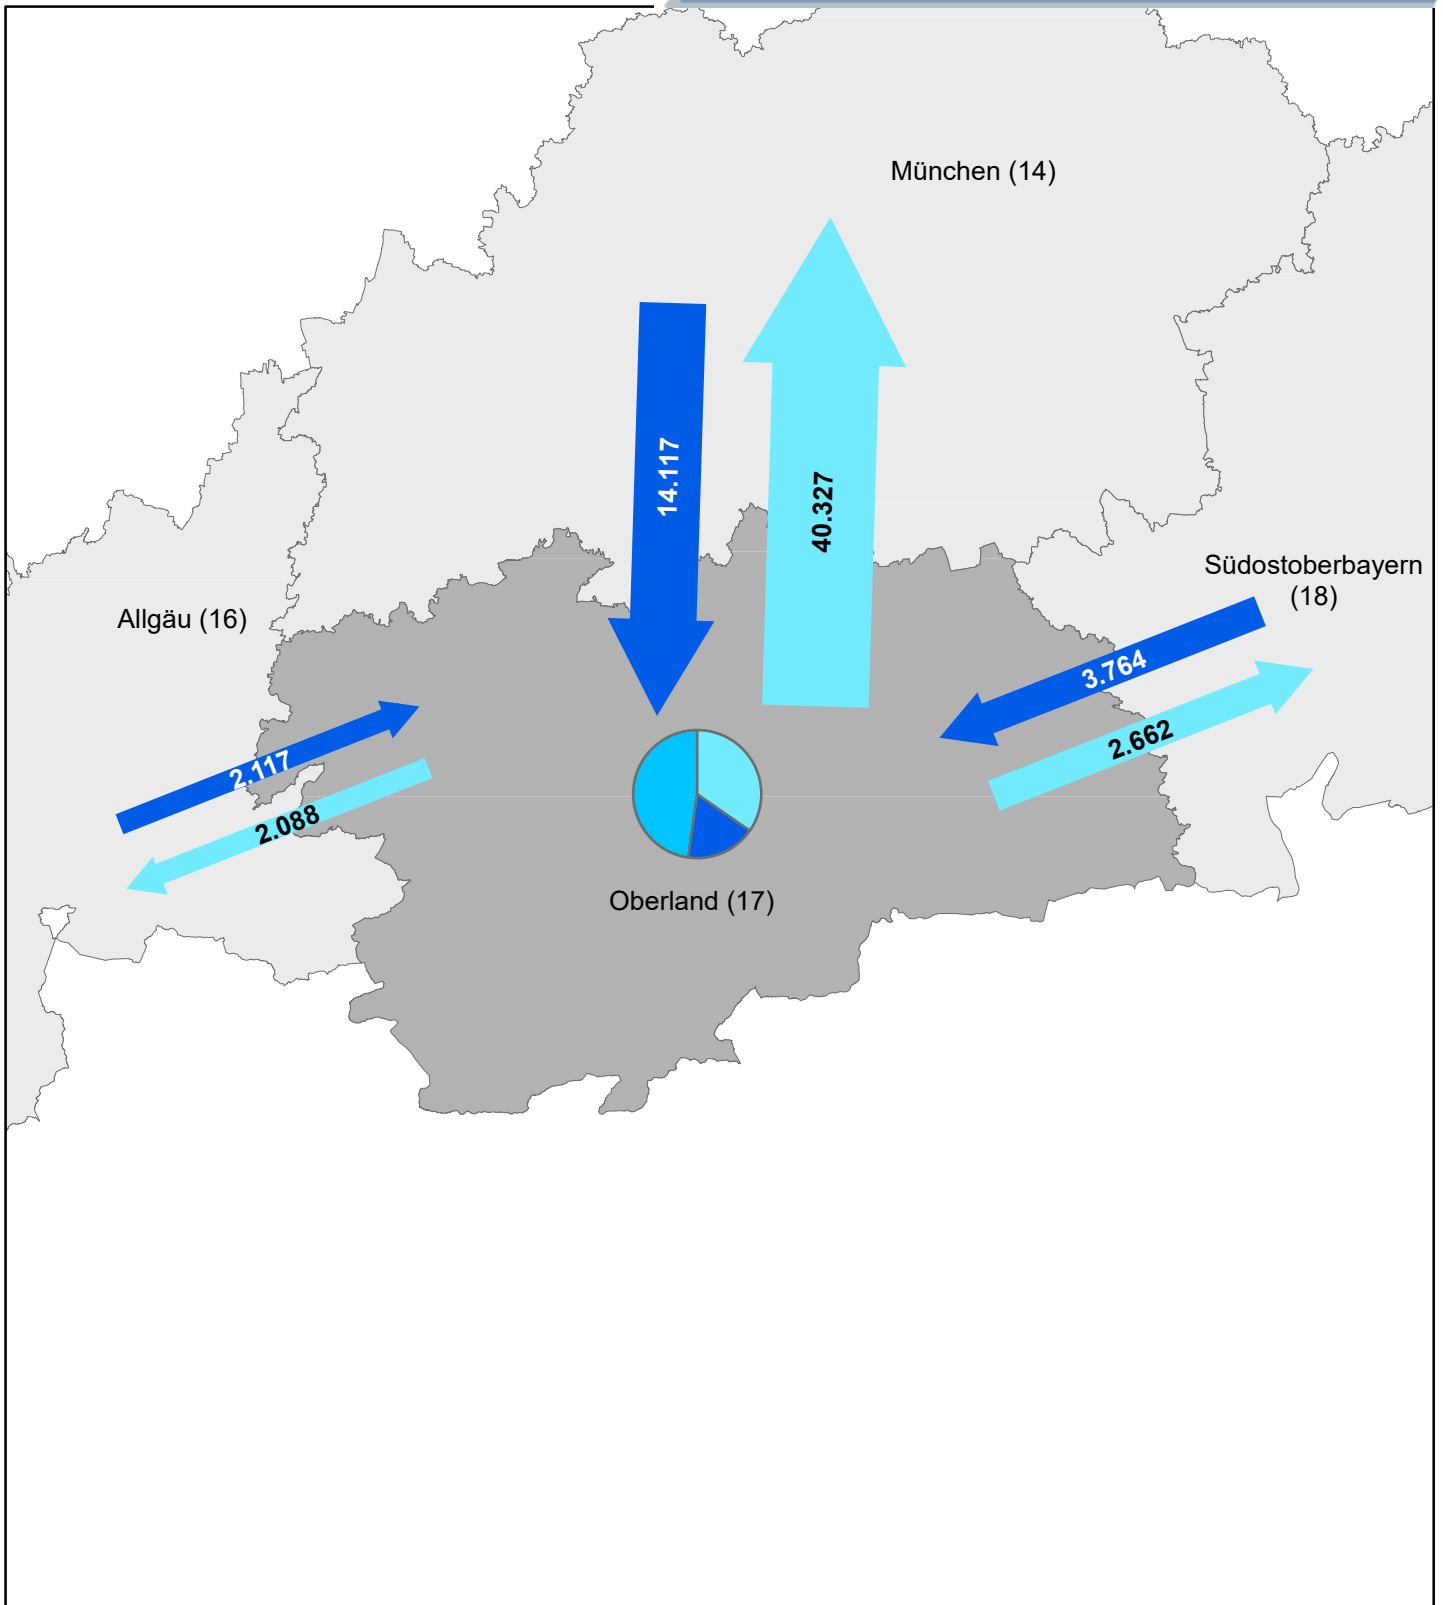

Pendleranteile / Pendlerbewegungen
(Region Oberland am 30. Juni 2018)

	Anzahl
Auspendler ¹⁾	53.619
Einpendler ¹⁾	27.164
Binnenpendler ²⁾	73.737

Pendlerbewegungen insgesamt: 154.520

¹⁾ über Regionsgrenzen

²⁾ Regionsbinnenpendler über Gemeindegrenzen

Pendlerströme

(über umliegende Regionen hinaus)

Übriges Bayern:	Einpendler:	2.427
	Auspendler:	2.995
Andere Bundesländer:	Einpendler:	4.102
	Auspendler:	5.547
Ausland:	Einpendler:	637