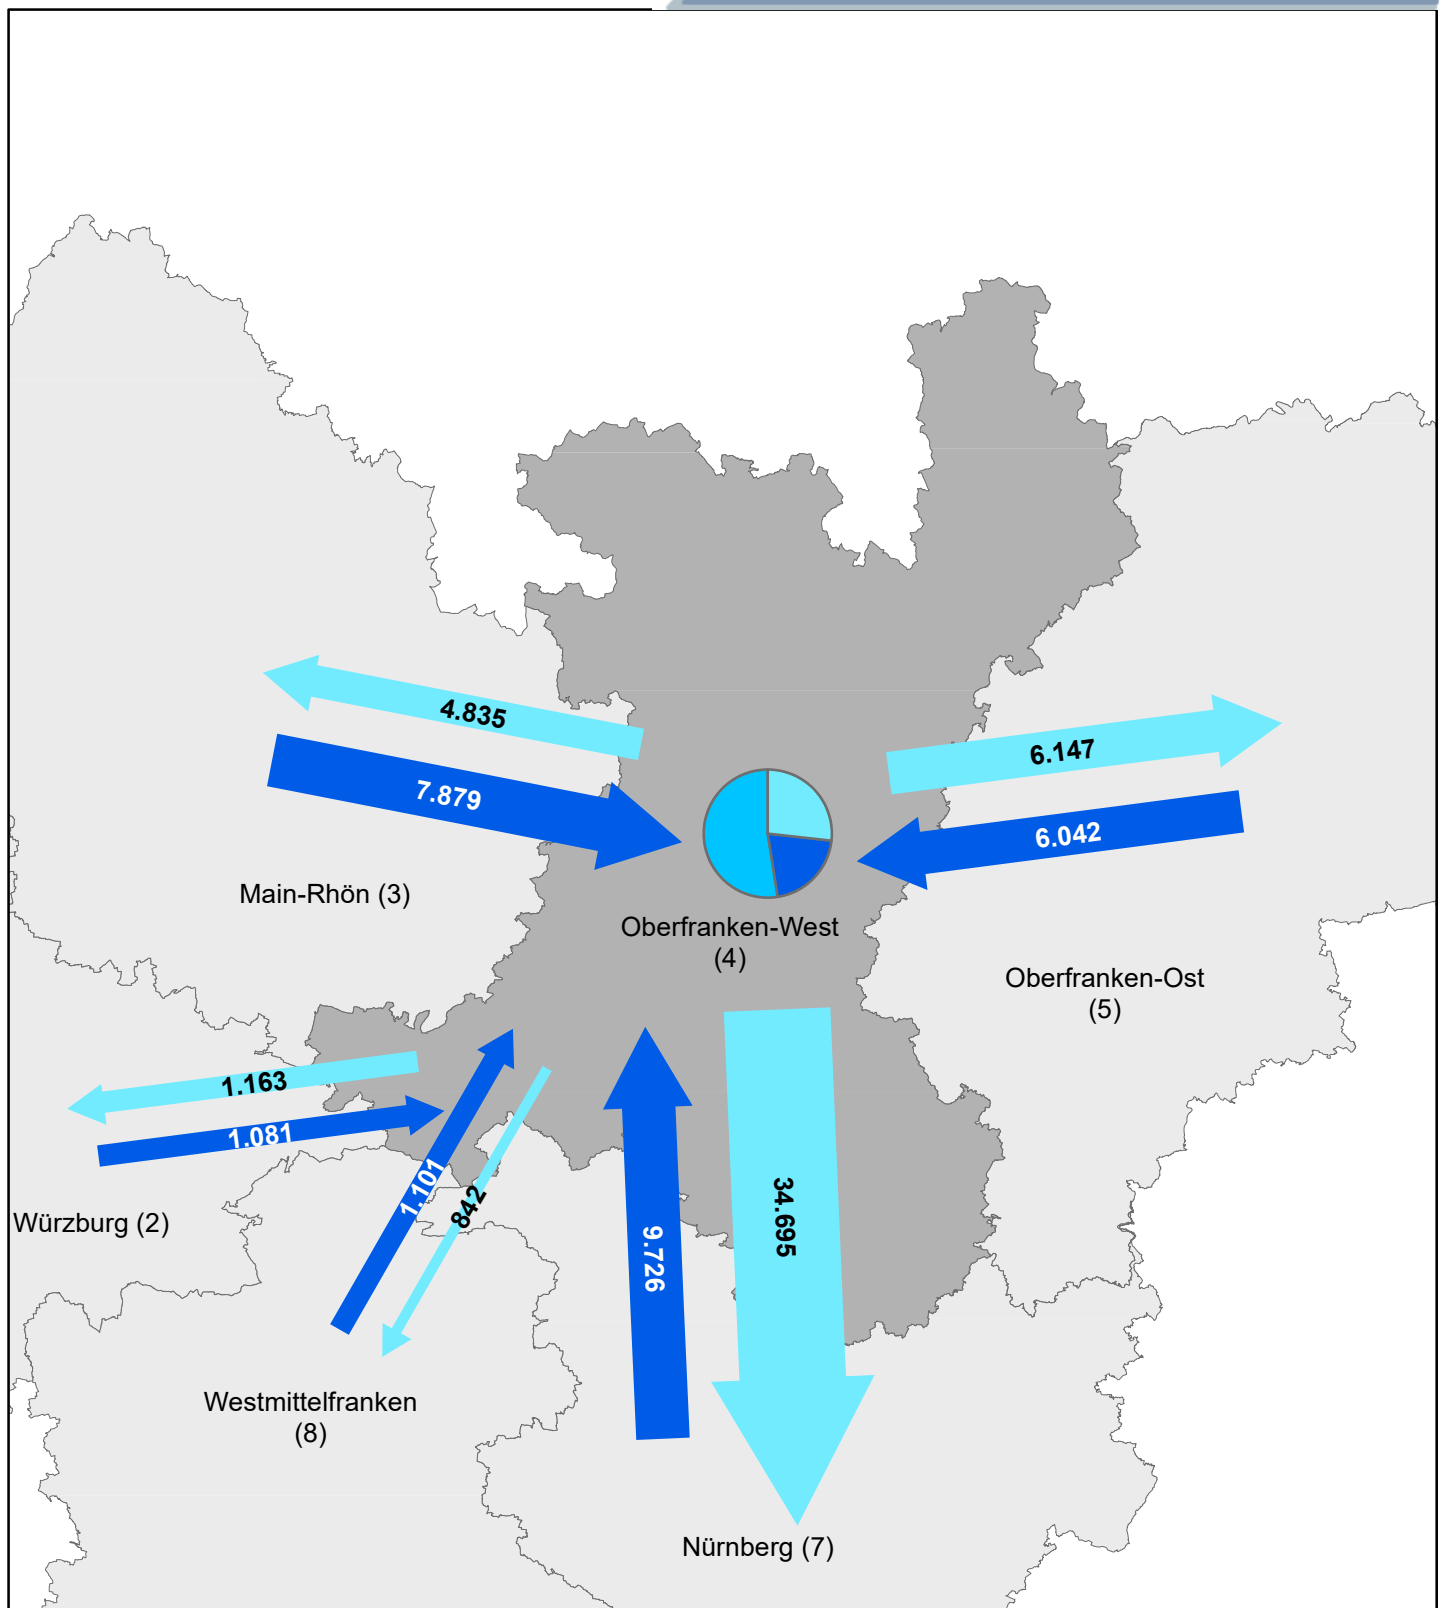

Pendlerbewegungen insgesamt: 184.384

¹⁾ über Regionsgrenzen

²⁾ Regionsbinnenpendler über Gemeindegrenzen

Pendlerströme

(über umliegende Regionen hinaus)

Übriges Bayern:	Einpendler:	3.753
	Auspender:	6.800
<hr/>		
Andere Bundesländer:	Einpendler:	15.904
	Auspender:	18.226
<hr/>		
Ausland:	Einpendler:	477

Pendleranteile / Pendlerbewegungen
 (Region Main-Rhön am 30. Juni 2018)

	Anzahl
Auspendler ¹⁾	31.942
Einpendler ¹⁾	26.778
Binnenpendler ²⁾	103.618

Pendlerbewegungen insgesamt: 162.338

¹⁾ über Regionsgrenzen

²⁾ Regionsbinnenpendler über Gemeindegrenzen

Pendlerströme
 (über umliegende Regionen hinaus)

Übriges	Einpendler:	2.242
Bayern:	Auspendler:	4.907
Andere Bundesländer:	Einpendler:	10.960
	Auspendler:	8.933
Ausland:	Einpendler:	358