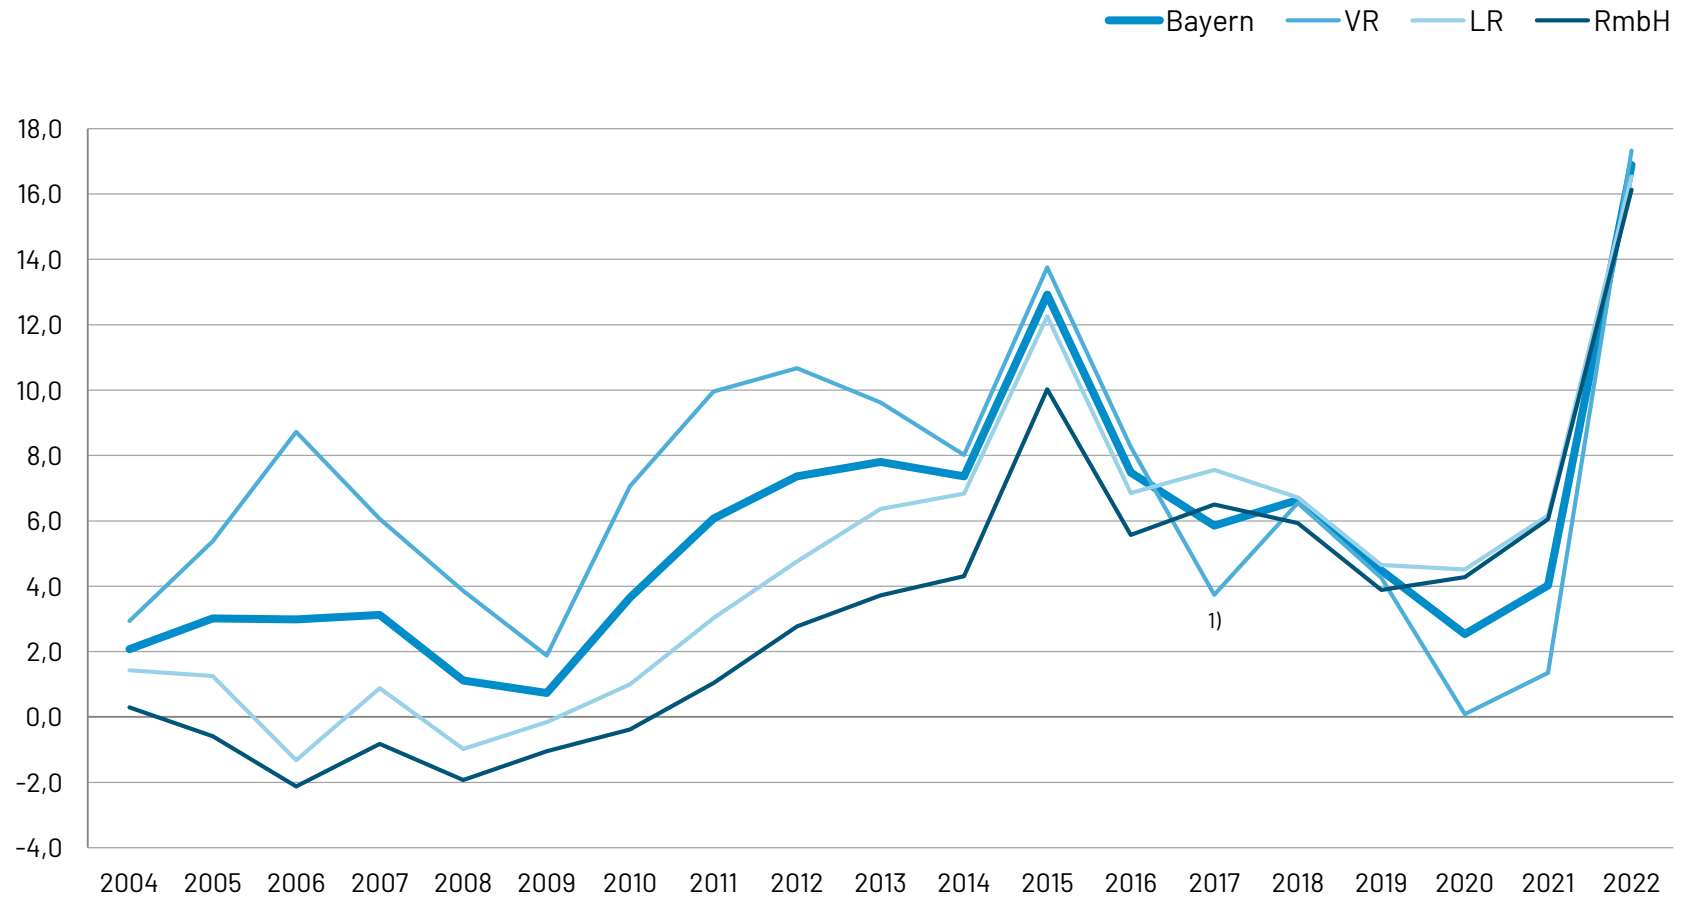

Grafik 1.3.1 Wanderungssalden insgesamt seit 2004 nach LEP-Gebietskategorien

Saldo je 1.000 Einwohner

¹⁾ 2017: Registerbereinigung in der kreisfreien Stadt München.
Quelle: Bayerisches Landesamt für Statistik