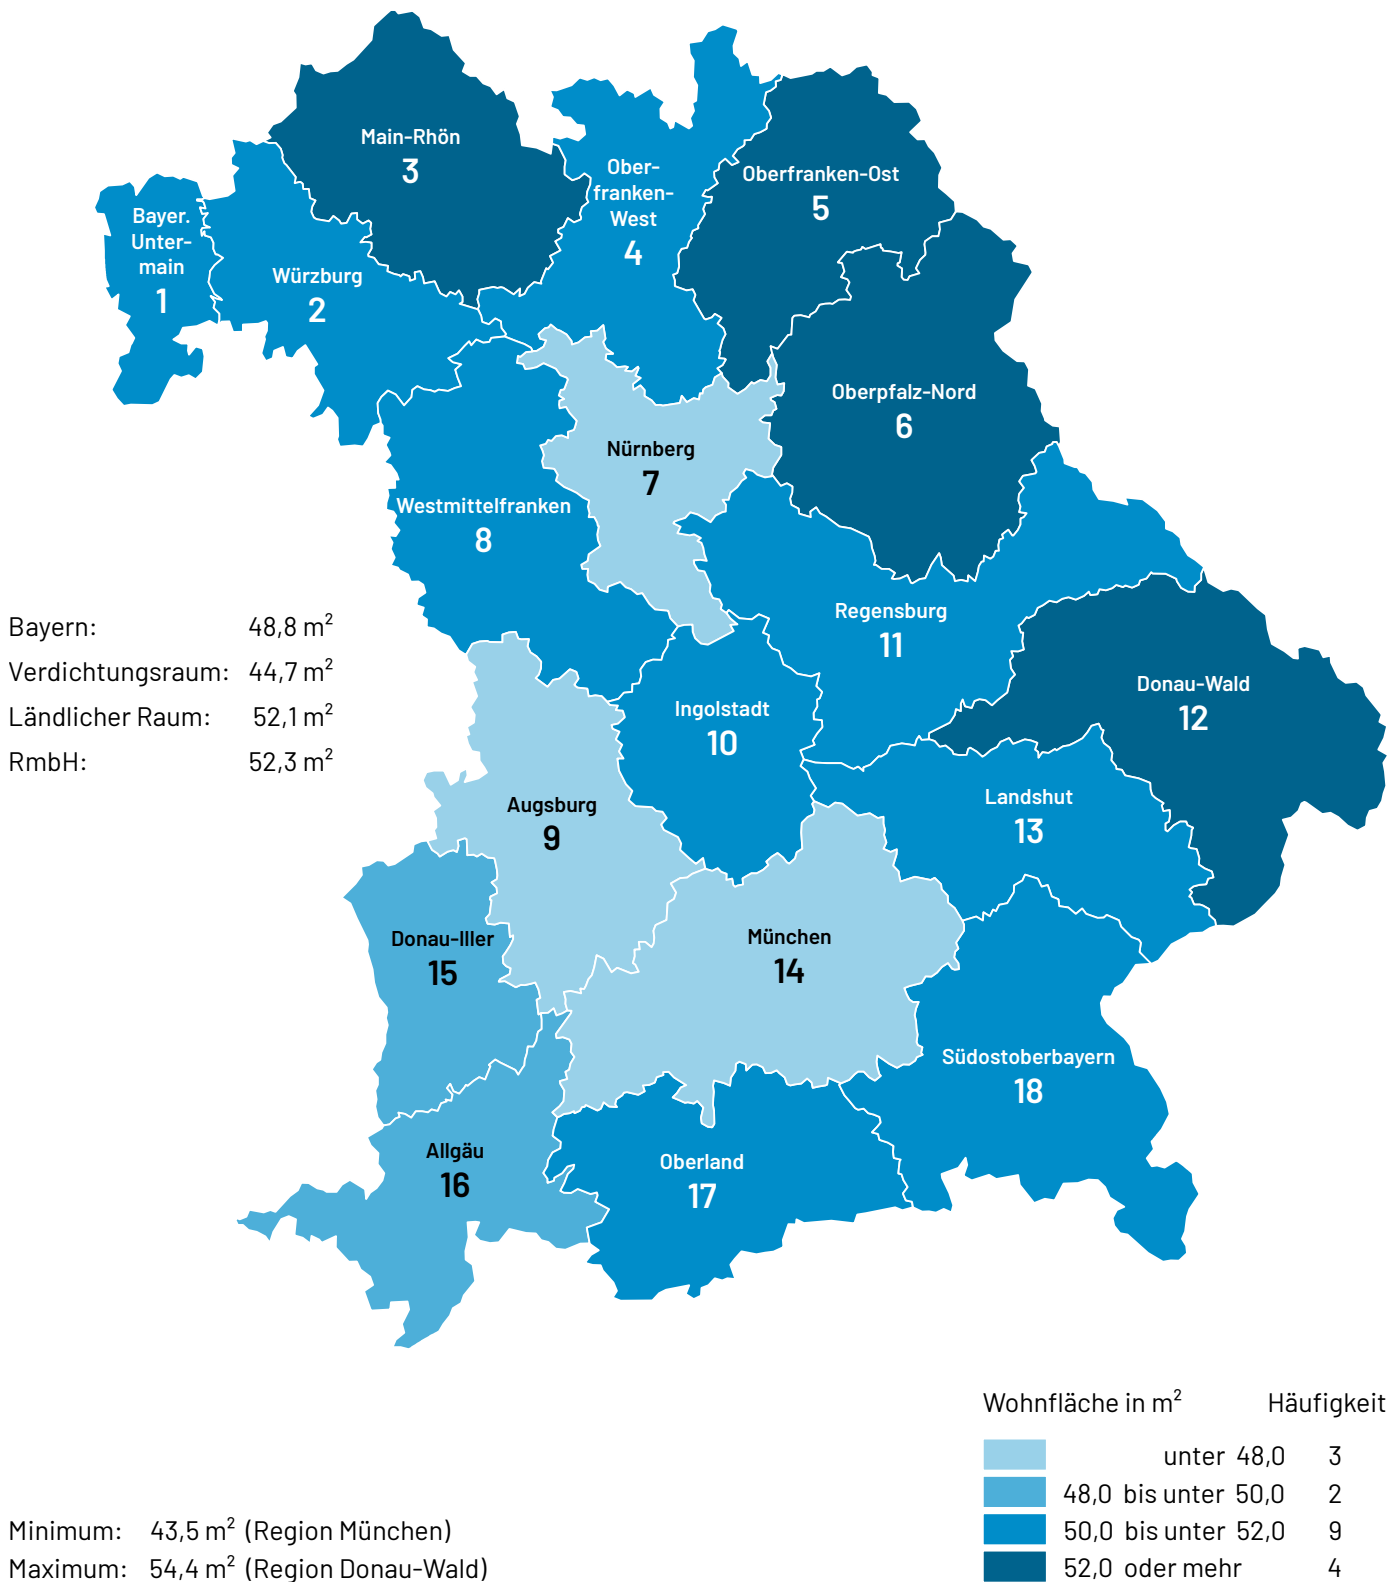

Karte 5.2 Wohnfläche je Einwohner in Wohn- und Nichtwohngebäuden¹⁾ am 31.12.2022 nach Regionen

¹⁾ Einschließlich Angaben zu Wohnheimen.
Quelle: Bayerisches Landesamt für Statistik