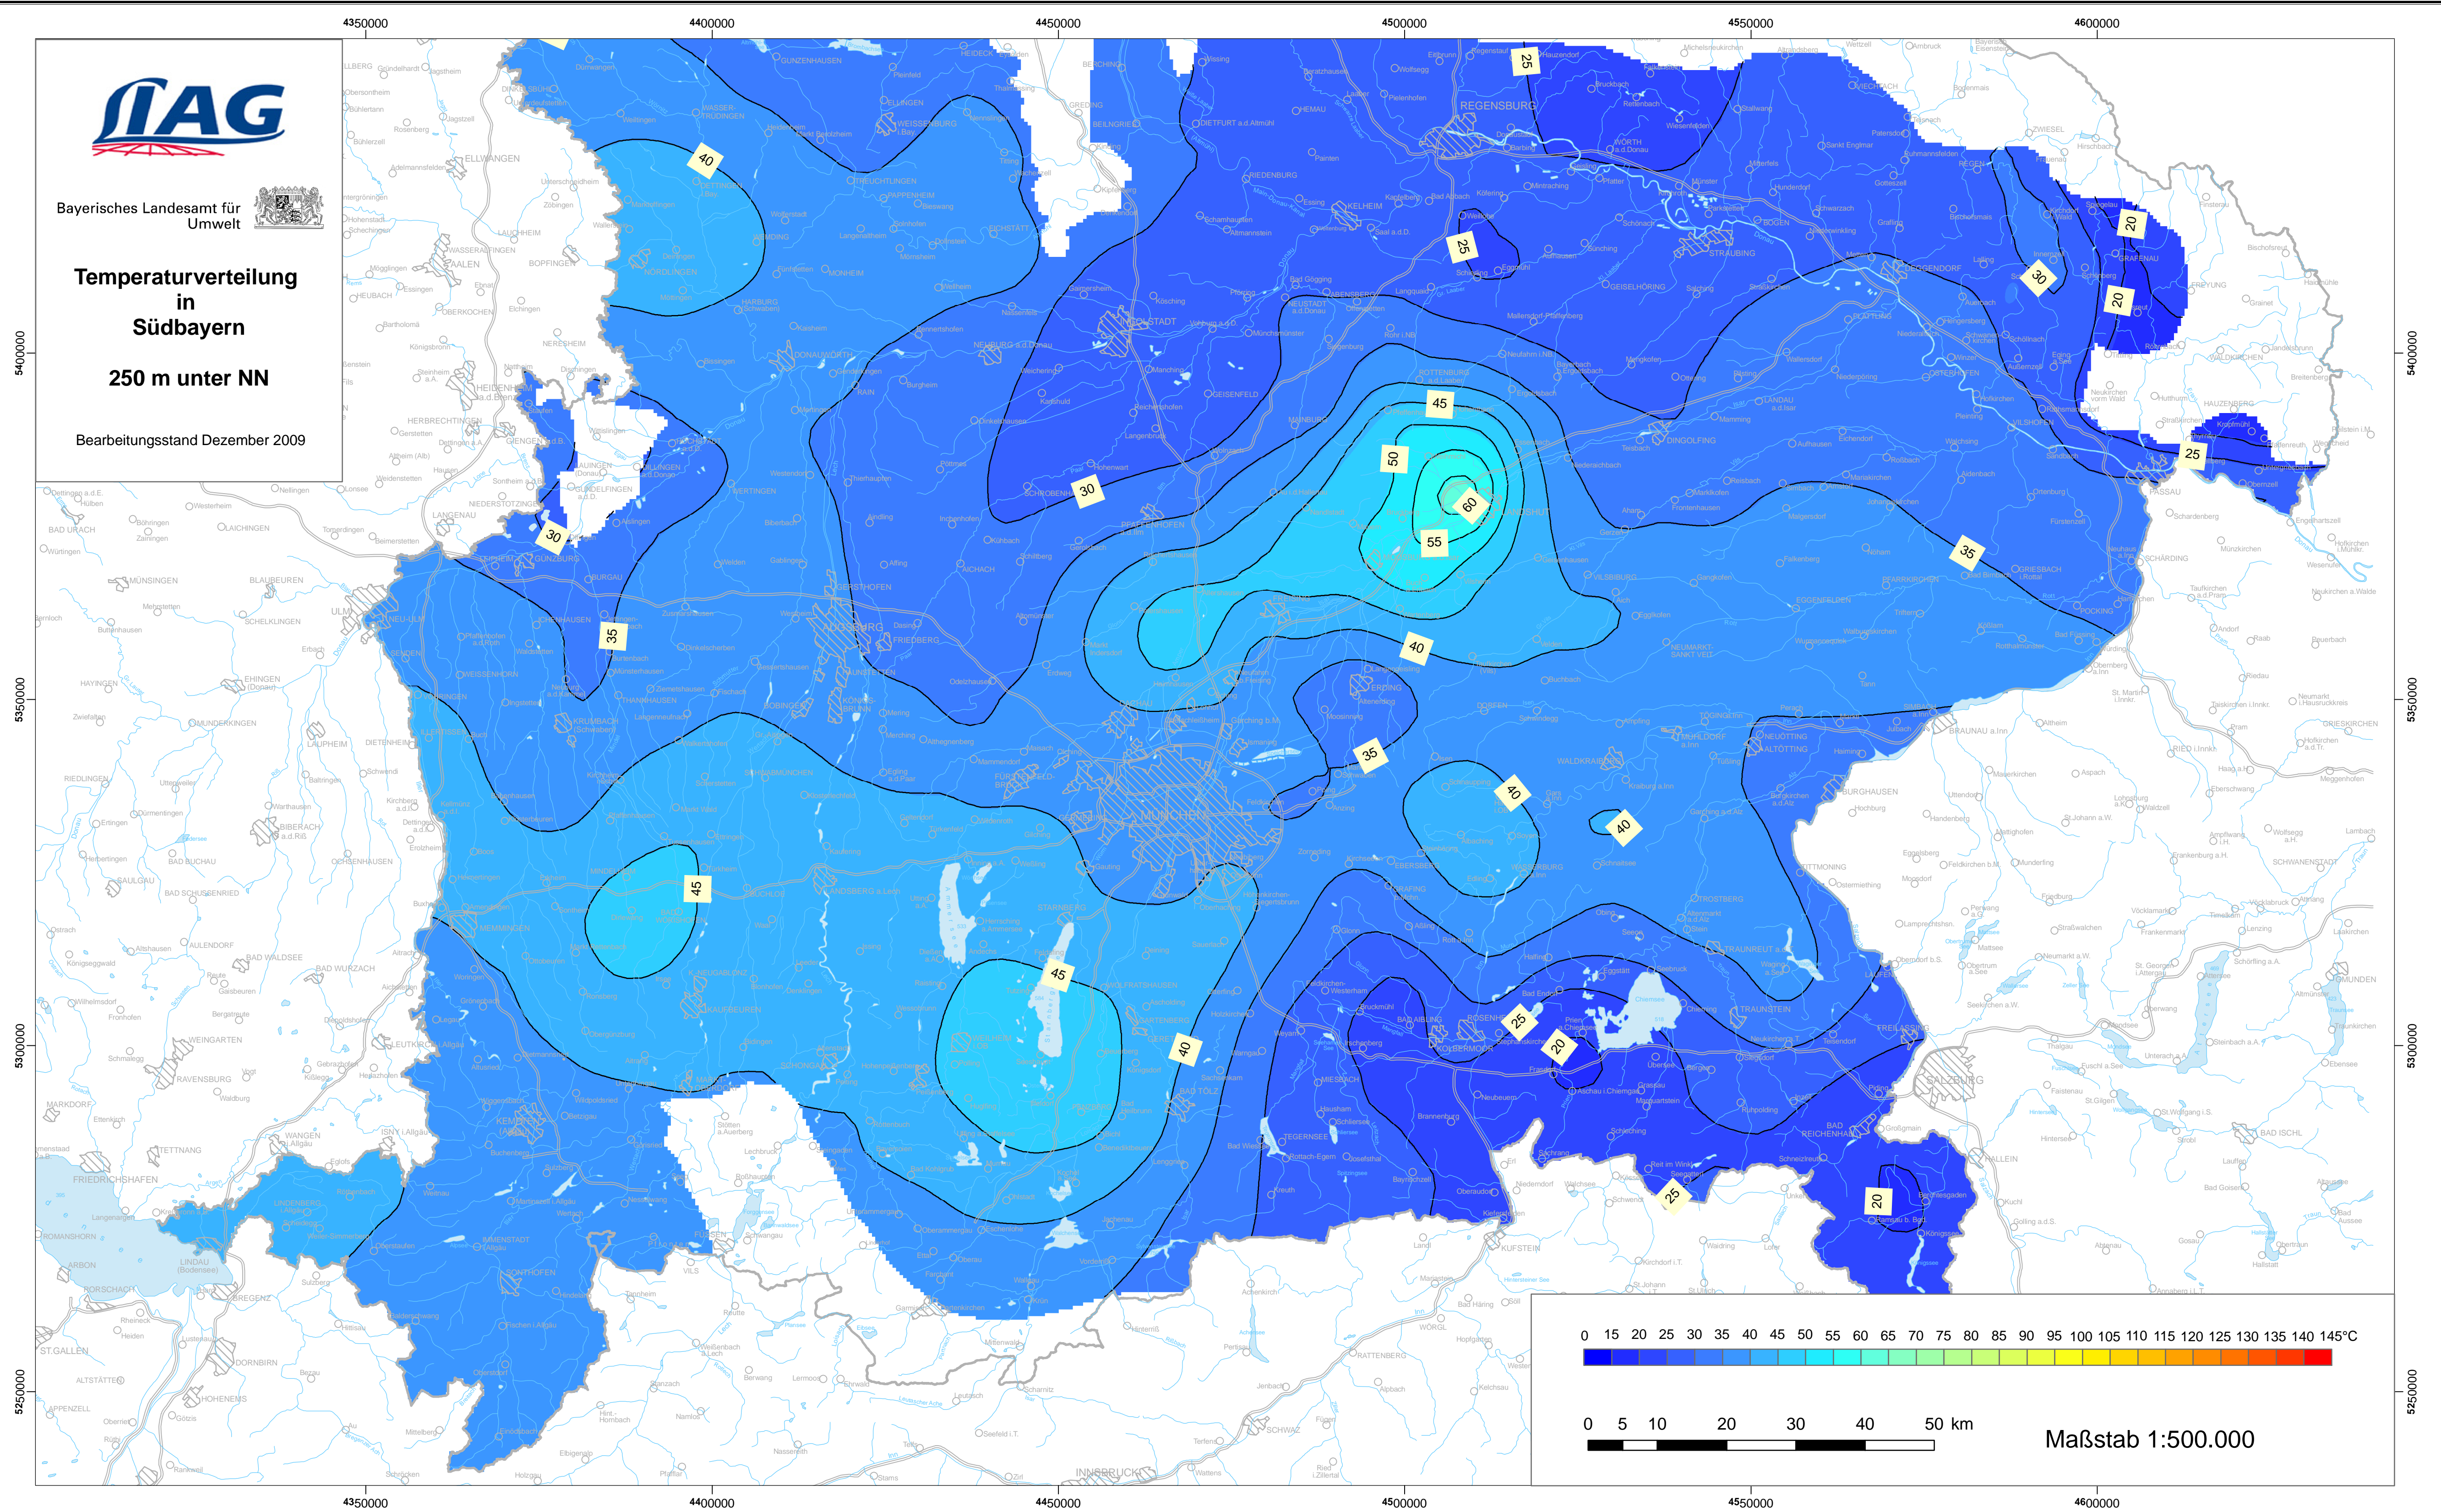

Bayerisches Landesamt für Umwelt

Temperaturverteilung in Südbayern 250 m unter NN

Bearbeitungsstand Dezember 2009

Maßstab 1:500.000