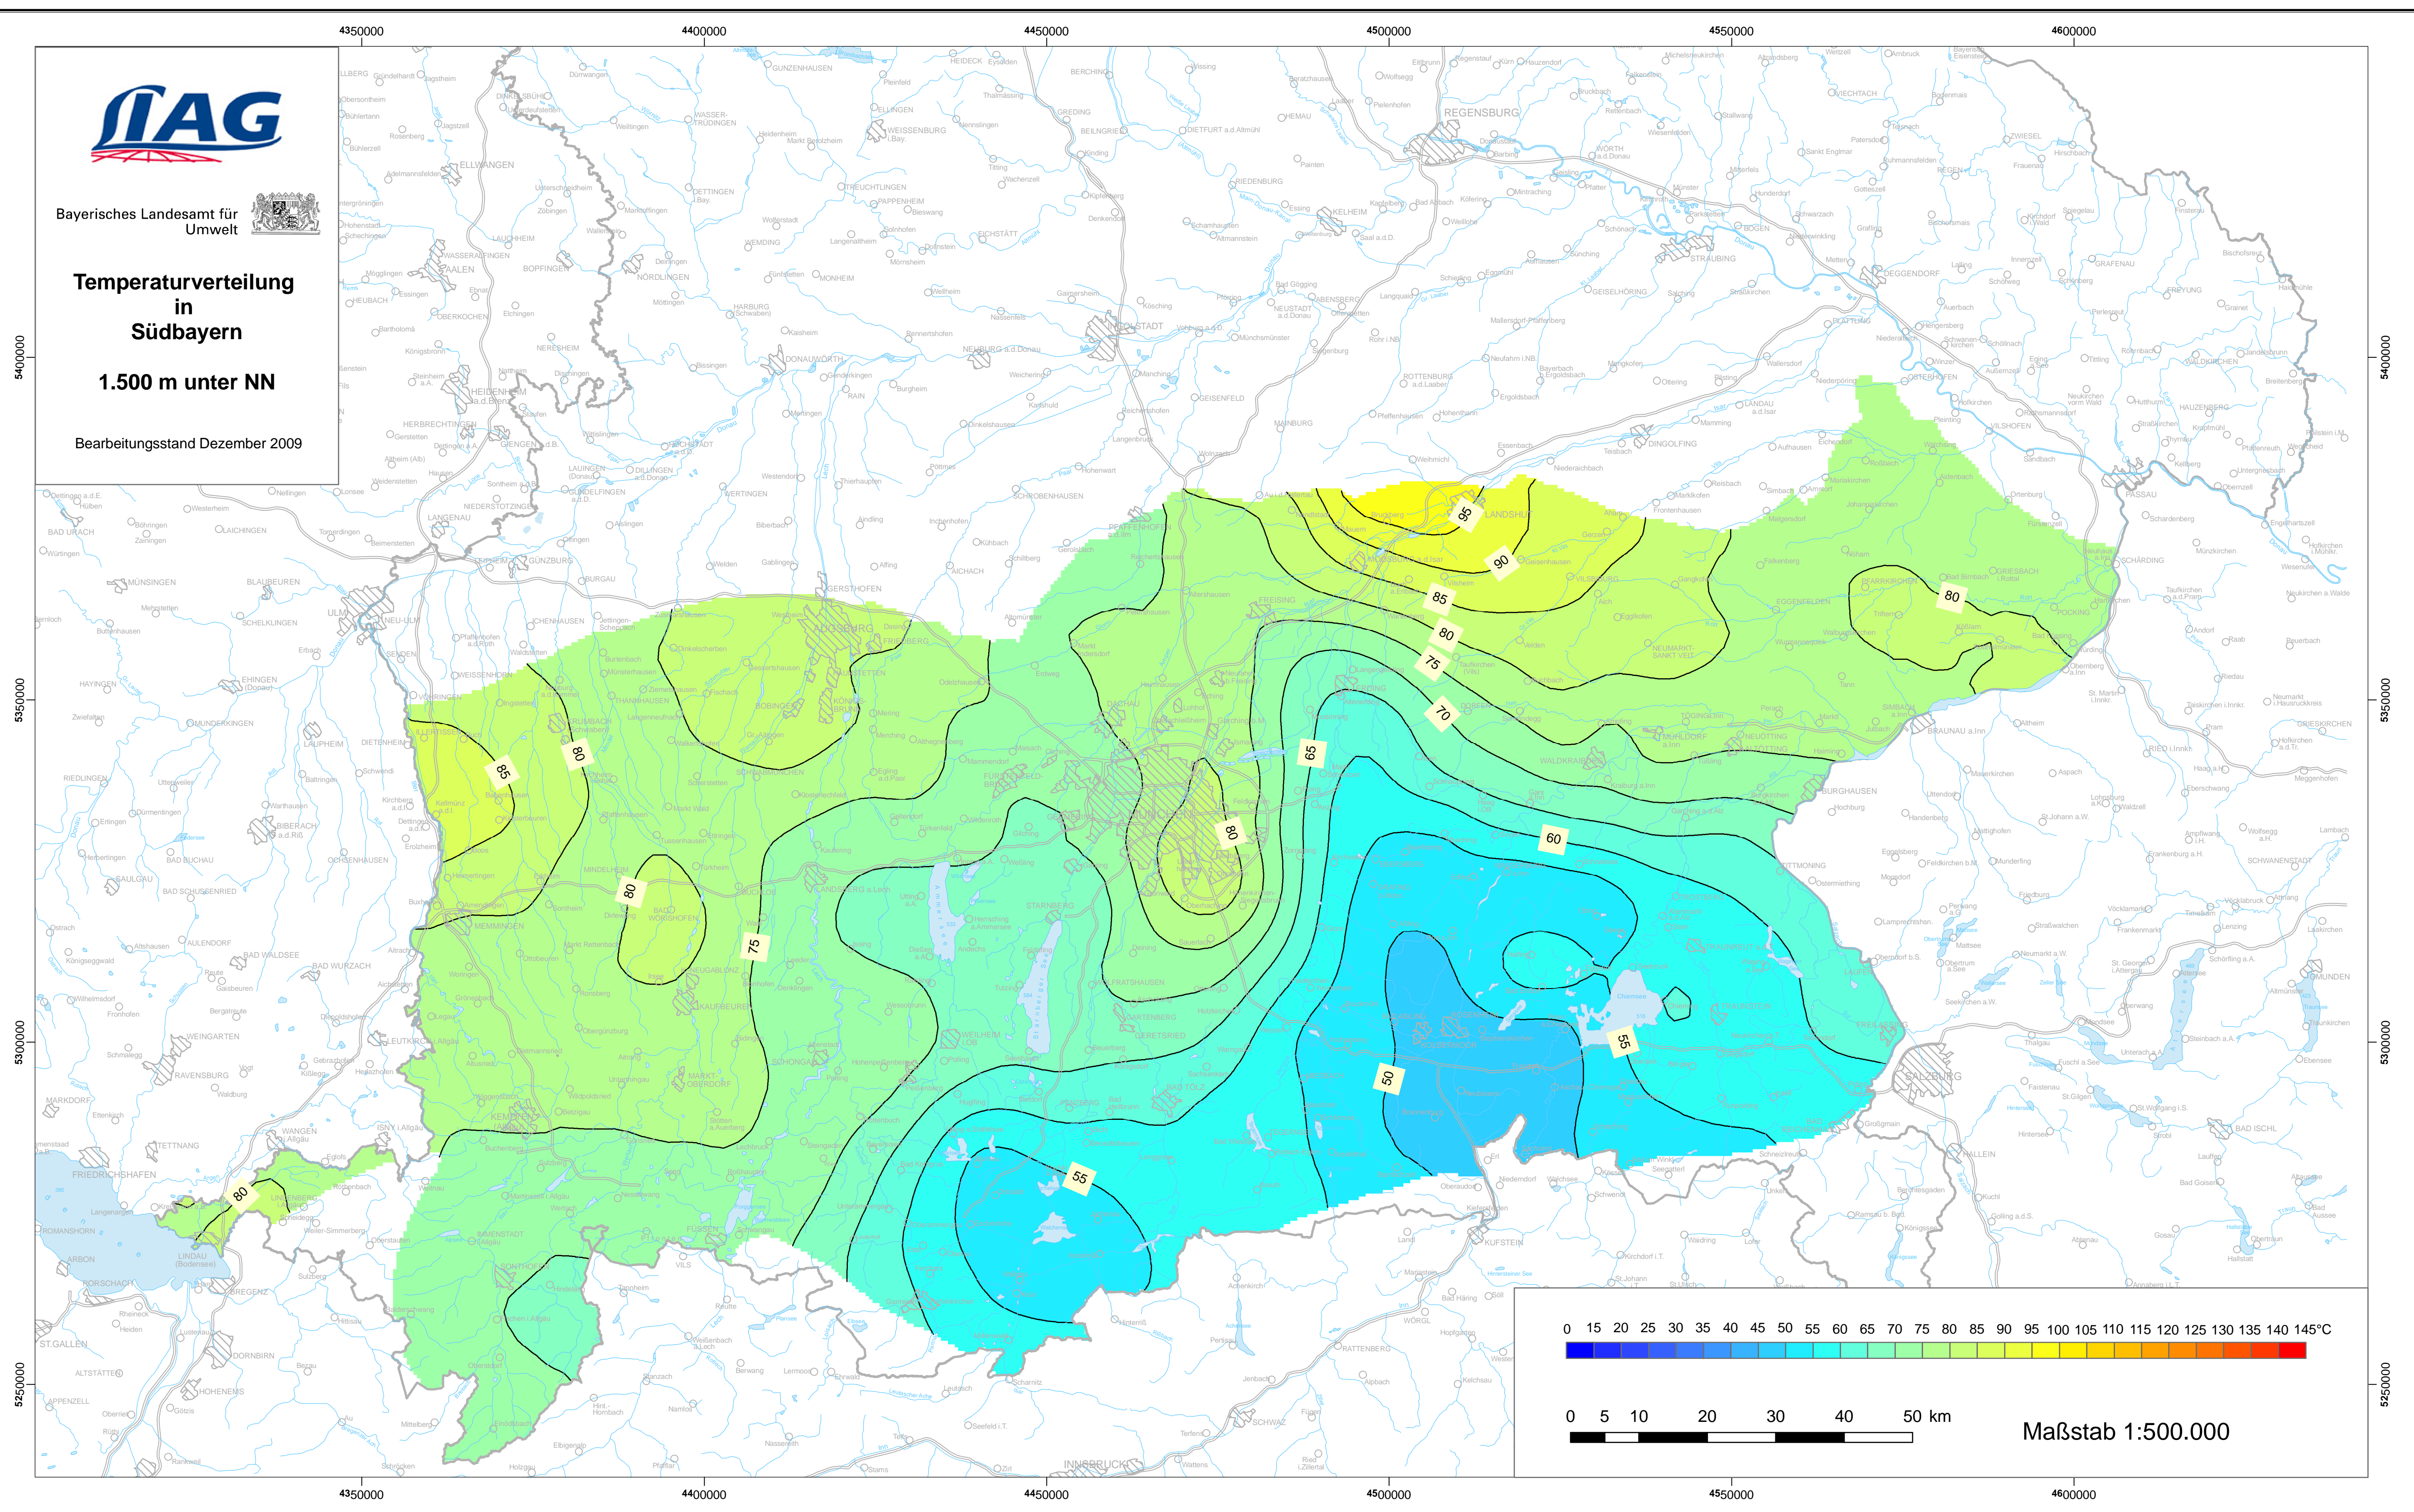

Bayerisches Landesamt für Umwelt

# Temperaturverteilung in Südbayern

## 1.500 m unter NN

Bearbeitungsstand Dezember 2009

Maßstab 1:500.000