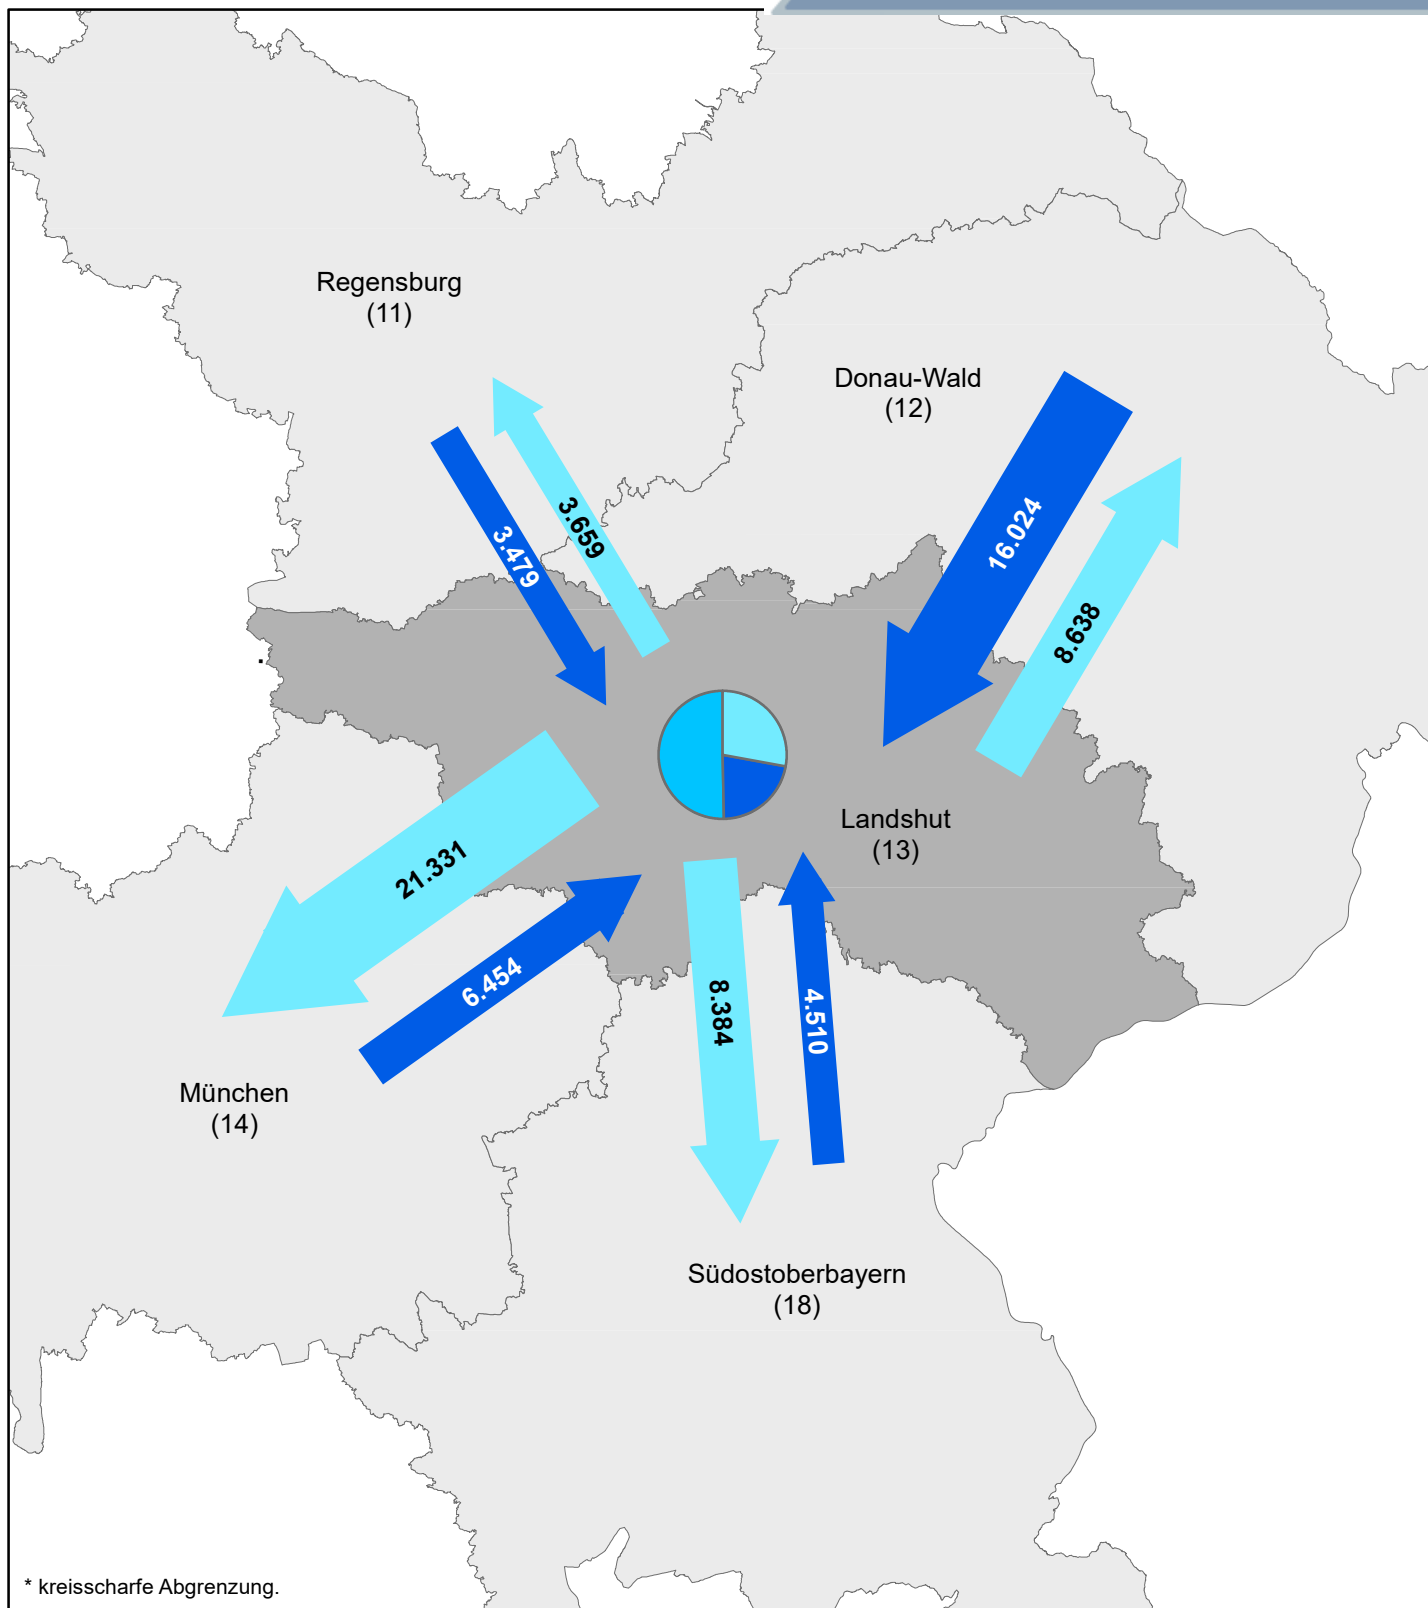

**Pendleranteile / Pendlerbewegungen**  
 (Region Donau-Wald am 30. Juni 2016)

	Anzahl
Auspendler <sup>1)</sup>	41.980
Einpendler <sup>1)</sup>	32.309
Binnenpendler <sup>2)</sup>	142.957

**Pendlerbewegungen insgesamt: 217.246**

<sup>1)</sup> über Regionsgrenzen

<sup>2)</sup> Regionsbinnenpendler über Gemeindegrenzen

**Pendlerströme**

(über umliegende Regionen hinaus)

Übriges Bayern:	Einpendler:	4.483
	Auspendler:	10.312
Andere Bundesländer:	Einpendler:	4.823
	Auspendler:	4.957
Ausland:	Einpendler:	8.039

**Pendleranteile / Pendlerbewegungen**  
 (Region Landshut am 30. Juni 2016)

	Anzahl
Auspendler <sup>1)</sup>	49.046
Einpendler <sup>1)</sup>	38.585
Binnenpendler <sup>2)</sup>	88.731

**Pendlerbewegungen insgesamt: 176.362**