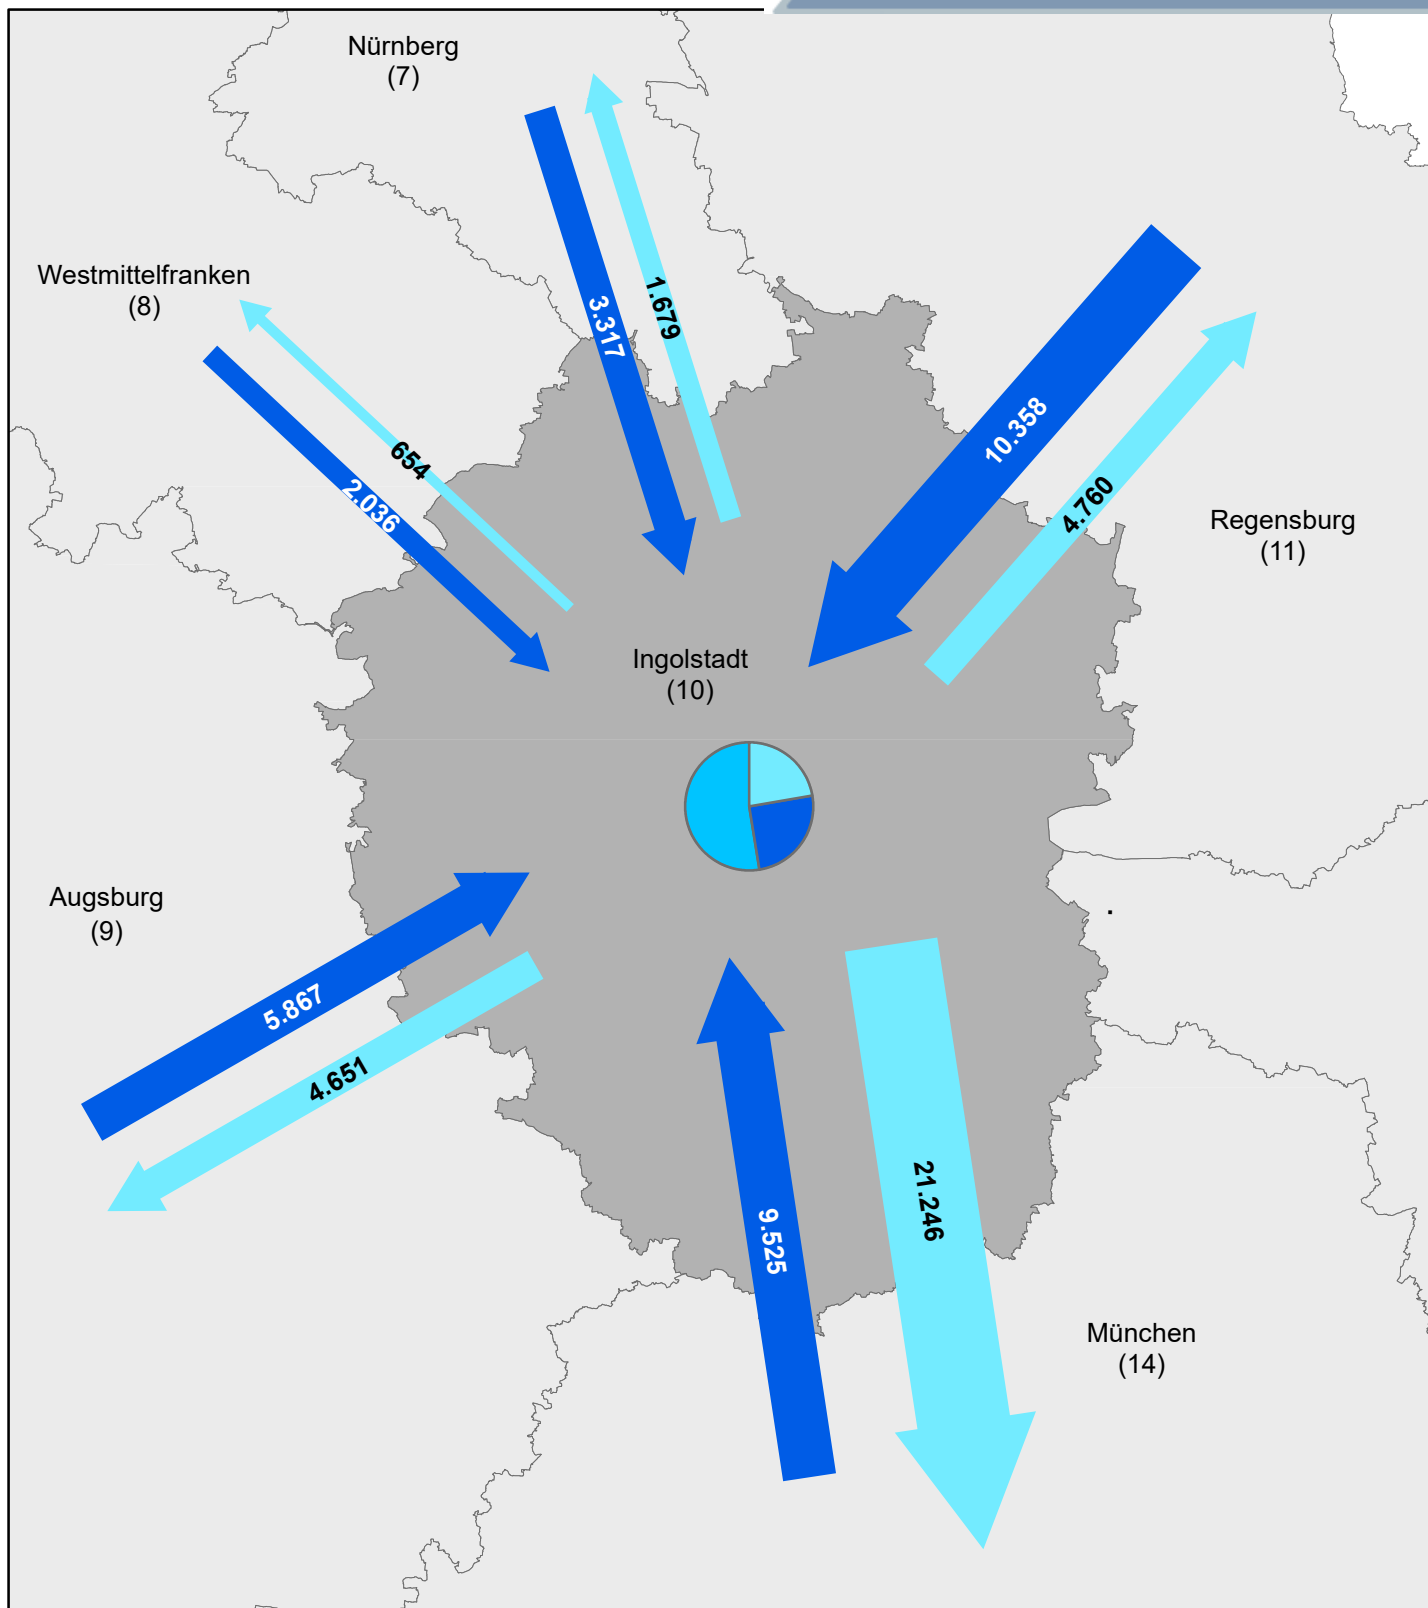

**Pendlerbewegungen insgesamt:**

<sup>1)</sup> über Regionsgrenzen

<sup>2)</sup> Regionsbinnenpendler über Gemeindegrenzen

**Pendlerströme**

(über umliegende Regionen hinaus)

Übriges	Einpendler:	2.098
Bayern:	Auspender:	5.185
<hr/>		
Andere Bundesländer:	Einpendler:	10.395
	Auspender:	8.720
<hr/>		
Ausland:	Einpendler:	312

<sup>1)</sup> über Regionsgrenzen

<sup>2)</sup> Regionsbinnenpendler über Gemeindegrenzen

**Pendlerströme**

(über umliegende Regionen hinaus)

Übriges Bayern:	Einpendler:	1.672
	Auspendler:	3.441
Andere Bundesländer:	Einpendler:	6.870
	Auspendler:	10.181
Ausland:	Einpendler:	472

**Pendleranteile / Pendlerbewegungen**  
 (Region Augsburg am 30. Juni 2016)

	Anzahl
Auspendler <sup>1)</sup>	74.715
Einpendler <sup>1)</sup>	49.606
Binnenpendler <sup>2)</sup>	172.390

**Pendlerbewegungen insgesamt: 296.711**

<sup>1)</sup> über Regionsgrenzen

<sup>2)</sup> Regionsbinnenpendler über Gemeindegrenzen

**Pendlerströme**

(über umliegende Regionen hinaus)

Übriges Bayern:	Einpendler:	4.331
	Auspendler:	4.024
Andere Bundesländer:	Einpendler:	14.816
	Auspendler:	18.337
Ausland:	Einpendler:	900