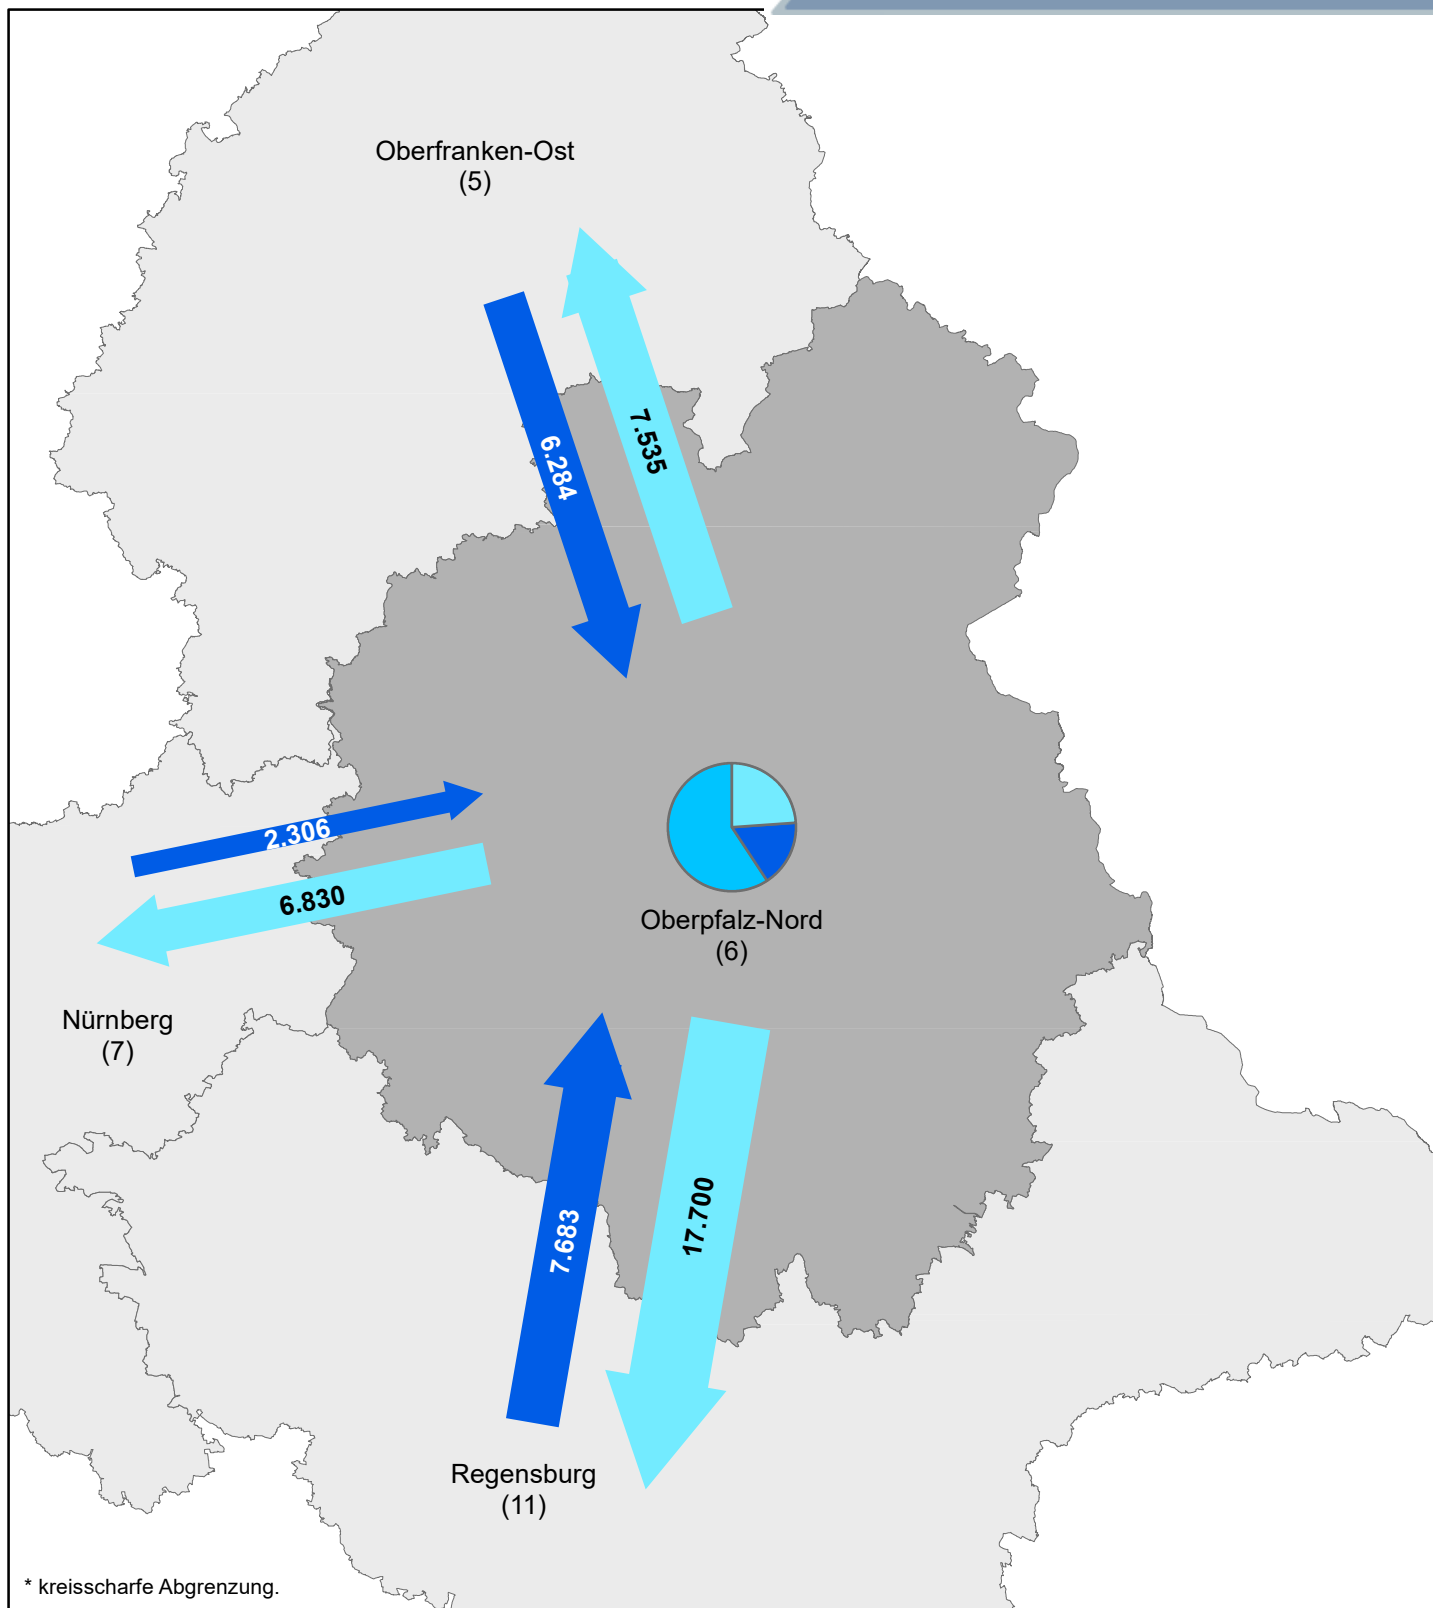

**Pendlerbewegungen insgesamt:**

<sup>1)</sup> über Regionsgrenzen

<sup>2)</sup> Regionsbinnenpendler über Gemeindegrenzen

**Pendlerströme**

(über umliegende Regionen hinaus)

Übriges	Einpendler:	2.098
Bayern:	Auspender:	5.185
<hr/>		
Andere Bundesländer:	Einpendler:	10.395
	Auspender:	8.720
<hr/>		
Ausland:	Einpendler:	312

<sup>1)</sup> über Regionsgrenzen

<sup>2)</sup> Regionsbinnenpendler über Gemeindegrenzen

**Pendlerströme**

(über umliegende Regionen hinaus)

Übriges Bayern:	Einpendler:	1.979
	Auspendler:	4.250
Andere Bundesländer:	Einpendler:	19.660
	Auspendler:	10.776
Ausland:	Einpendler:	874

**Pendlerbewegungen insgesamt: 151.556**

<sup>1)</sup> über Regionsgrenzen

<sup>2)</sup> Regionsbinnenpendler über Gemeindegrenzen

**Pendlerströme**

(über umliegende Regionen hinaus)

Übriges Bayern:	Einpendler:	2.509
	Auspendler:	4.549
Andere Bundesländer:	Einpendler:	14.740
	Auspendler:	6.418
Ausland:	Einpendler:	3.383

**Pendleranteile / Pendlerbewegungen**  
 (Region Oberpfalz-Nord am 30. Juni 2016)

	Anzahl
Auspendler <sup>1)</sup>	41.622
Einpendler <sup>1)</sup>	29.190
Binnenpendler <sup>2)</sup>	103.323

**Pendlerbewegungen insgesamt: 174.135**