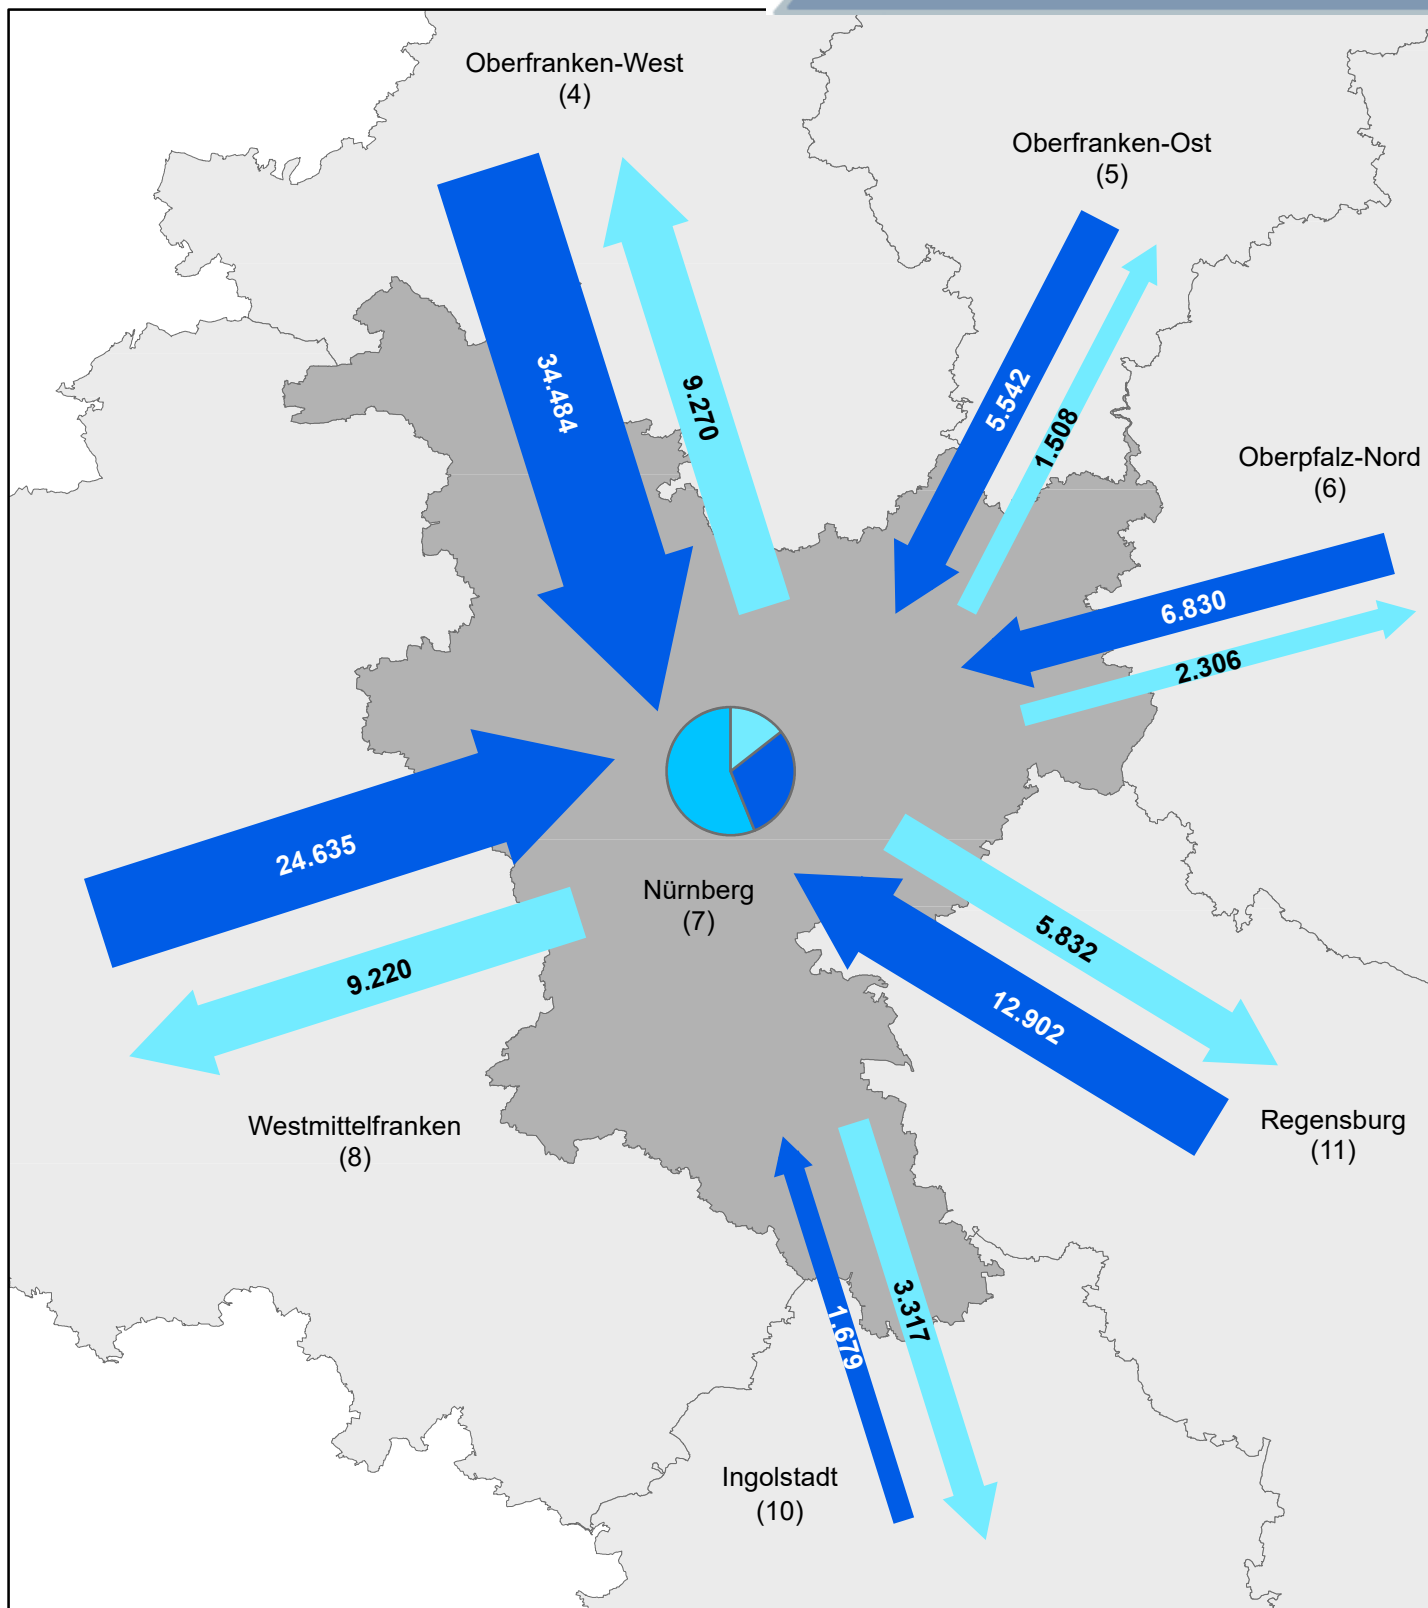

**Pendlerbewegungen insgesamt:**

<sup>1)</sup> über Regionsgrenzen

<sup>2)</sup> Regionsbinnenpendler über Gemeindegrenzen

**Pendlerströme**

(über umliegende Regionen hinaus)

Übriges	Einpendler:	2.098
Bayern:	Auspender:	5.185
<hr/>		
Andere Bundesländer:	Einpendler:	10.395
	Auspender:	8.720
<hr/>		
Ausland:	Einpendler:	312

**Pendlerbewegungen insgesamt: 151.556**

<sup>1)</sup> über Regionsgrenzen

<sup>2)</sup> Regionsbinnenpendler über Gemeindegrenzen

**Pendlerströme**

(über umliegende Regionen hinaus)

Übriges Bayern:	Einpendler:	2.509
	Auspendler:	4.549
Andere Bundesländer:	Einpendler:	14.740
	Auspendler:	6.418
Ausland:	Einpendler:	3.383

**Pendleranteile / Pendlerbewegungen**  
 (Region Oberpfalz-Nord am 30. Juni 2016)

	Anzahl
Auspendler <sup>1)</sup>	41.622
Einpendler <sup>1)</sup>	29.190
Binnenpendler <sup>2)</sup>	103.323

**Pendlerbewegungen insgesamt: 174.135**

<sup>1)</sup> über Regionsgrenzen      <sup>2)</sup> Regionsbinnenpendler über Gemeindegrenzen

**Pendlerströme**  
 (über umliegende Regionen hinaus)

Übriges Bayern:	Einpendler:	2.553
	Auspendler:	5.000
Andere Bundesländer:	Einpendler:	4.661
	Auspendler:	4.557
Ausland:	Einpendler:	5.703