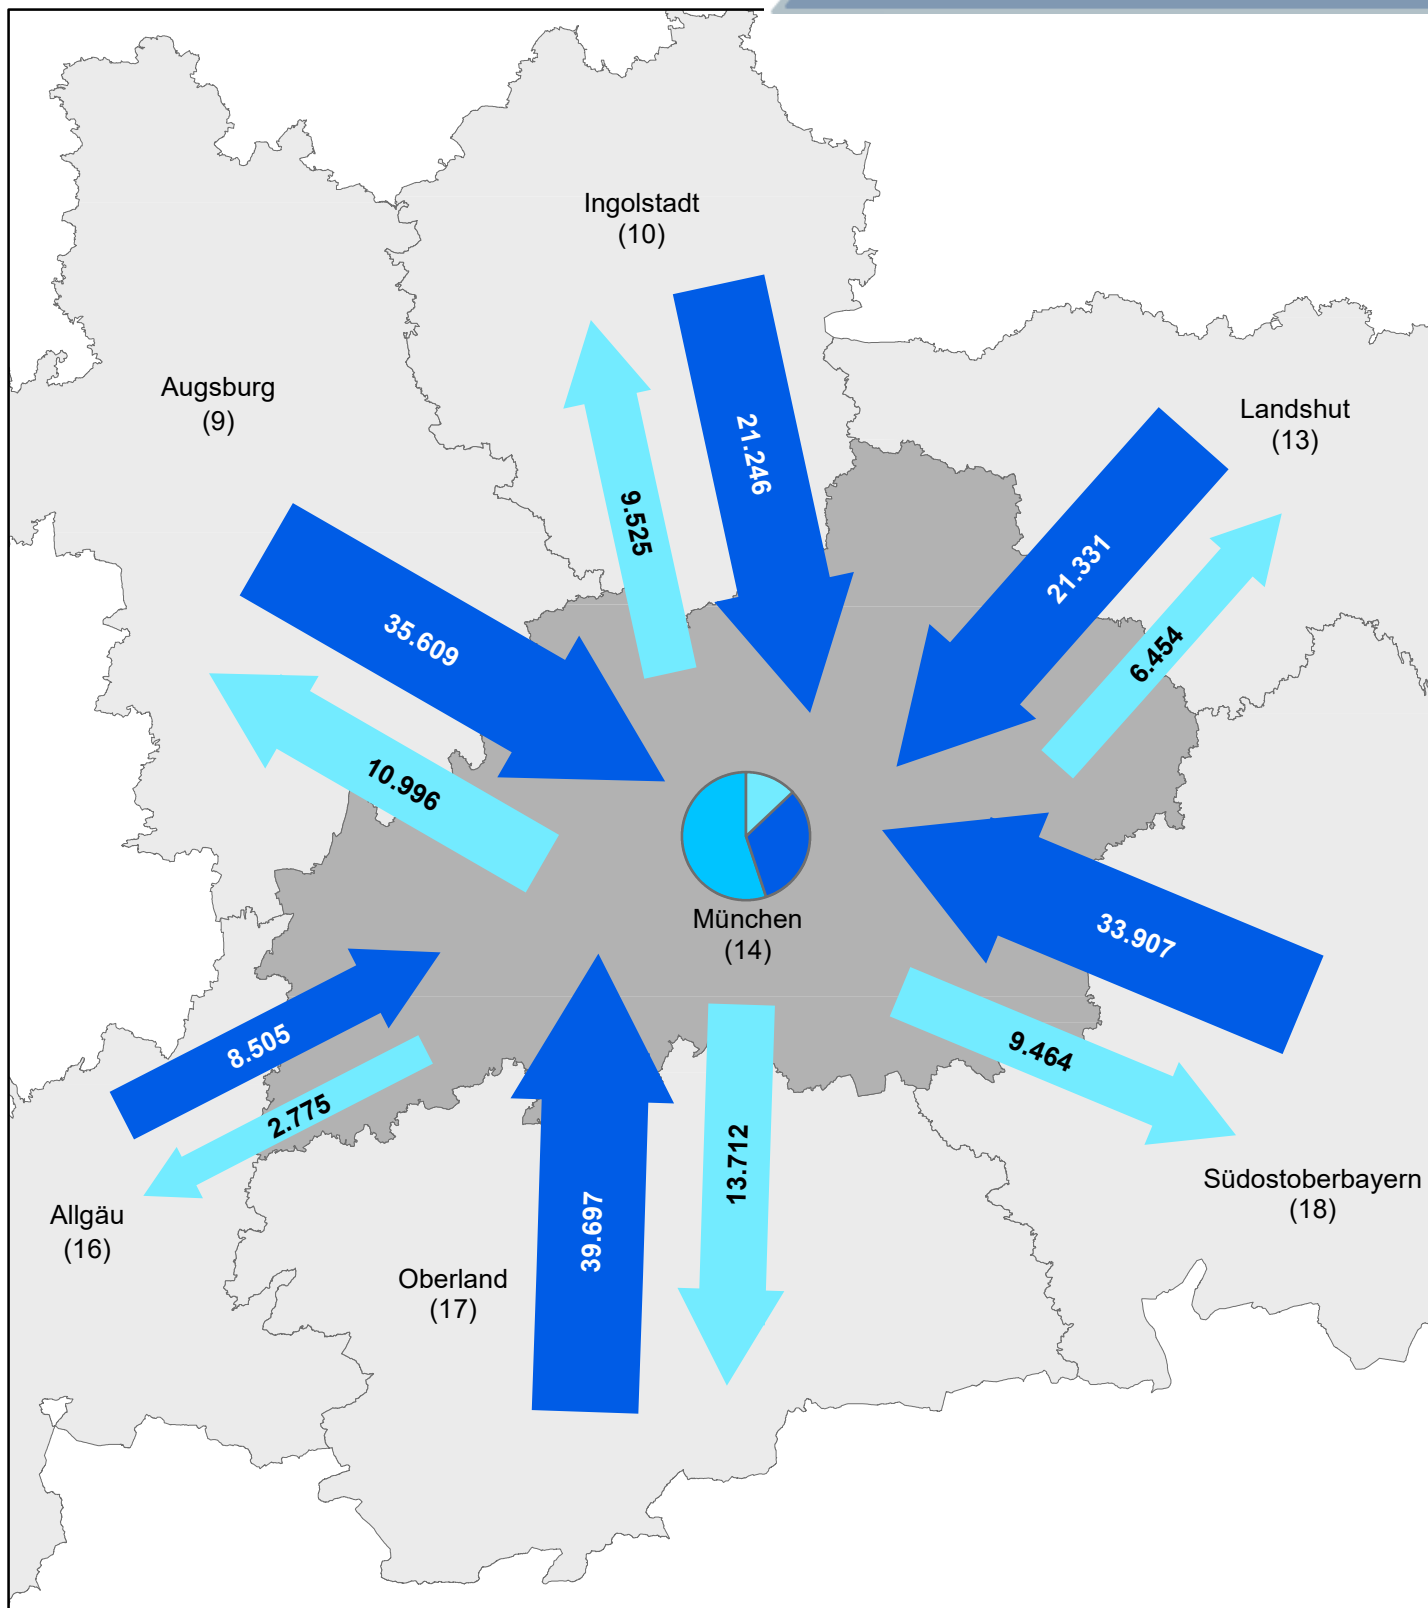

**Pendleranteile / Pendlerbewegungen**  
 (Region Donau-Wald am 30. Juni 2016)

	Anzahl
Auspendler <sup>1)</sup>	41.980
Einpendler <sup>1)</sup>	32.309
Binnenpendler <sup>2)</sup>	142.957

**Pendlerbewegungen insgesamt: 217.246**

<sup>1)</sup> über Regionsgrenzen

<sup>2)</sup> Regionsbinnenpendler über Gemeindegrenzen

**Pendlerströme**

(über umliegende Regionen hinaus)

Übriges Bayern:	Einpendler:	4.483
	Auspendler:	10.312
Andere Bundesländer:	Einpendler:	4.823
	Auspendler:	4.957
Ausland:	Einpendler:	8.039

**Pendleranteile / Pendlerbewegungen**  
 (Region Landshut am 30. Juni 2016)

	Anzahl
Auspendler <sup>1)</sup>	49.046
Einpendler <sup>1)</sup>	38.585
Binnenpendler <sup>2)</sup>	88.731

**Pendlerbewegungen insgesamt: 176.362**

<sup>1)</sup> über Regionsgrenzen

<sup>2)</sup> Regionsbinnenpendler über Gemeindegrenzen

**Pendlerströme**  
 (über umliegende Regionen hinaus)

Übriges Bayern:	Einpendler:	2.185
	Auspendler:	2.418
Andere Bundesländer:	Einpendler:	3.914
	Auspendler:	4.616
Ausland:	Einpendler:	2.019