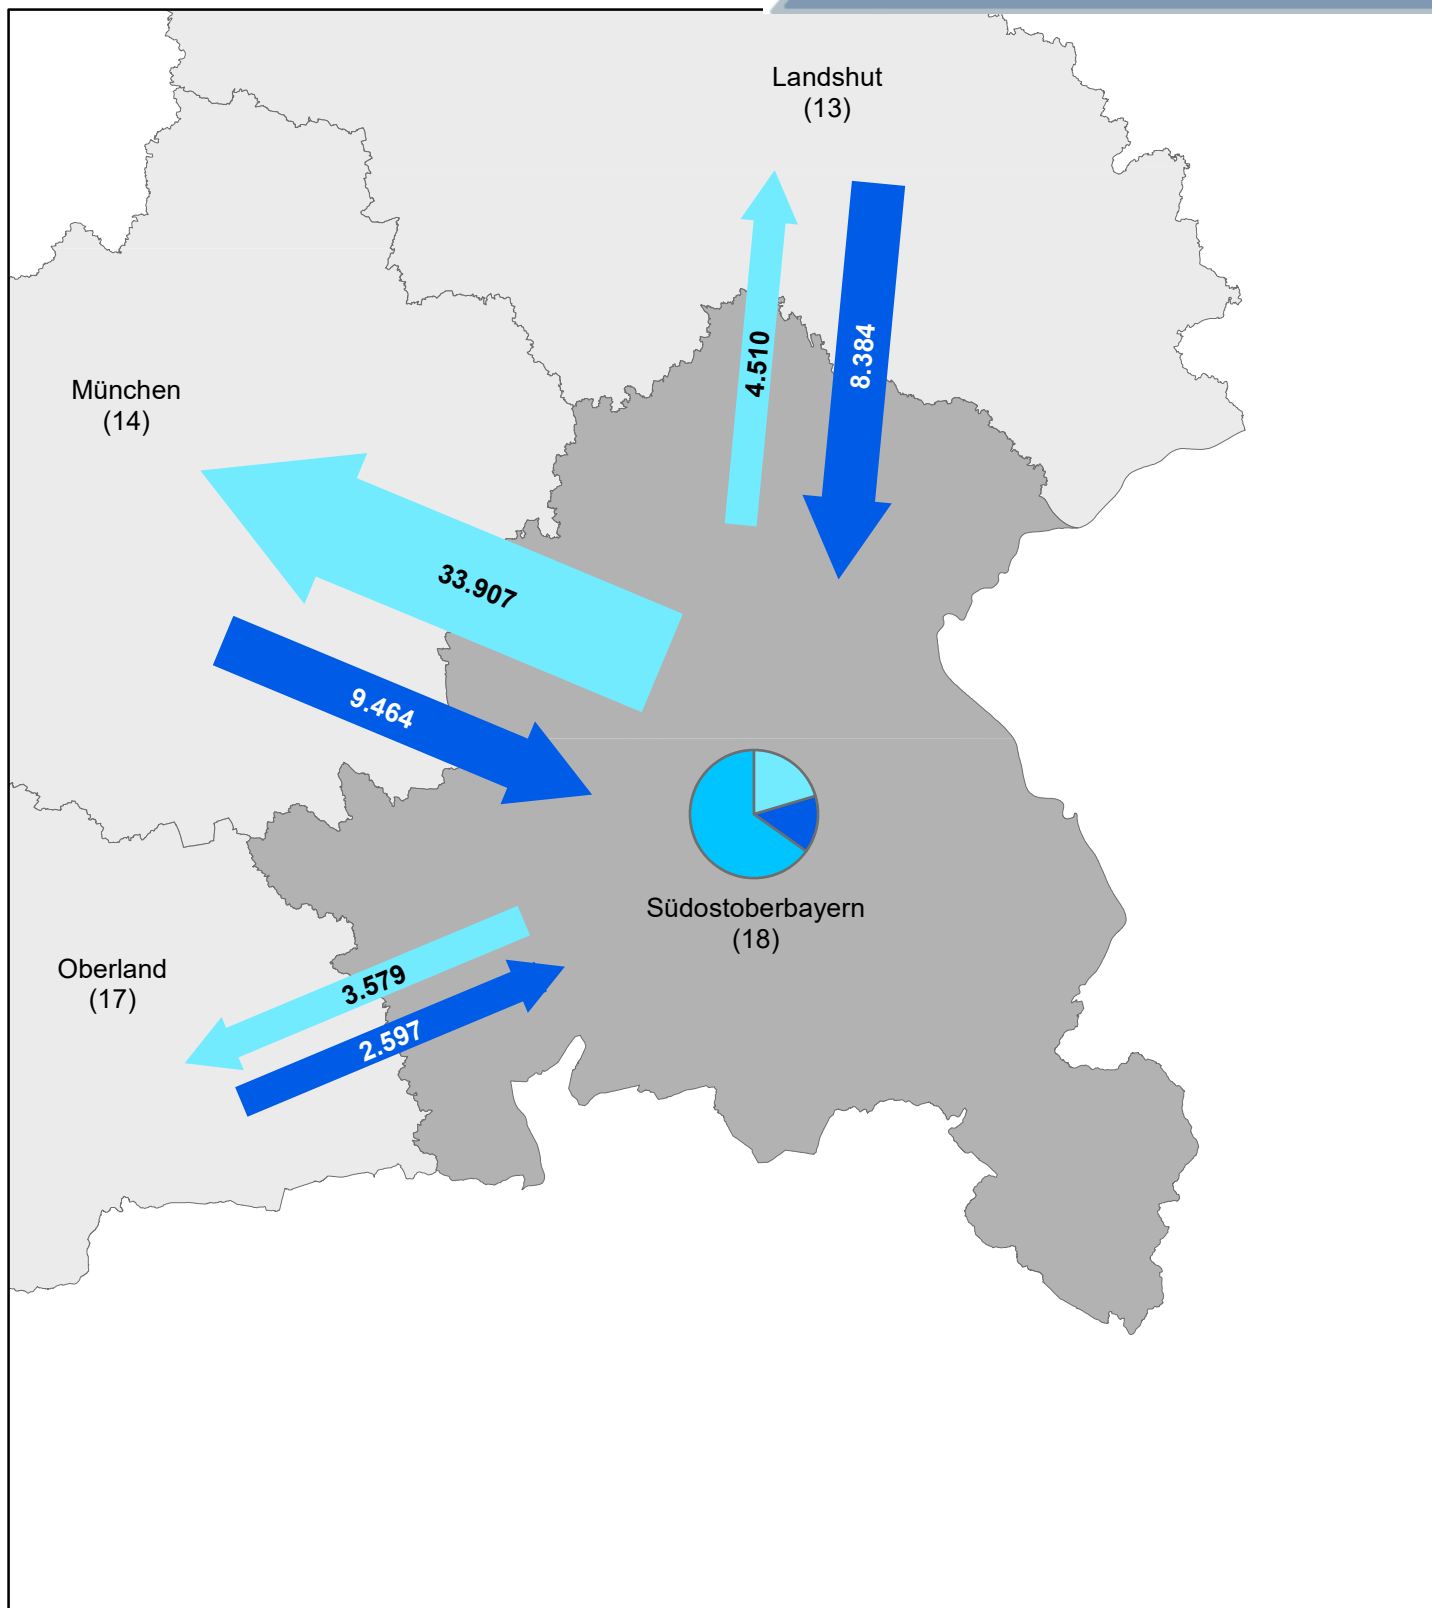

**Pendlerbewegungen insgesamt:**

<sup>1)</sup> über Regionsgrenzen

<sup>2)</sup> Regionsbinnenpendler über Gemeindegrenzen

**Pendlerströme**

(über umliegende Regionen hinaus)

Übriges	Einpendler:	2.098
Bayern:	Auspender:	5.185
<hr/>		
Andere Bundesländer:	Einpendler:	10.395
	Auspender:	8.720
<hr/>		
Ausland:	Einpendler:	312

**Pendleranteile / Pendlerbewegungen**  
 (Region Landshut am 30. Juni 2016)

	Anzahl
Auspendler <sup>1)</sup>	49.046
Einpendler <sup>1)</sup>	38.585
Binnenpendler <sup>2)</sup>	88.731

**Pendlerbewegungen insgesamt: 176.362**

**Pendleranteile / Pendlerbewegungen**  
 (Region Oberland am 30. Juni 2016)

Auspendler <sup>1)</sup>
Einpendler <sup>1)</sup>
Binnenpendler <sup>2)</sup>

Anzahl
52.614
26.075
71.579

**Pendlerbewegungen insgesamt: 150.268**

<sup>1)</sup> über Regionsgrenzen

<sup>2)</sup> Regionsbinnenpendler über Gemeindegrenzen

**Pendlerströme**

(über umliegende Regionen hinaus)

Übriges Bayern:	Einpendler:	2.342
	Auspendler:	2.871
Andere Bundesländer:	Einpendler:	3.890
	Auspendler:	5.466
Ausland:	Einpendler:	566