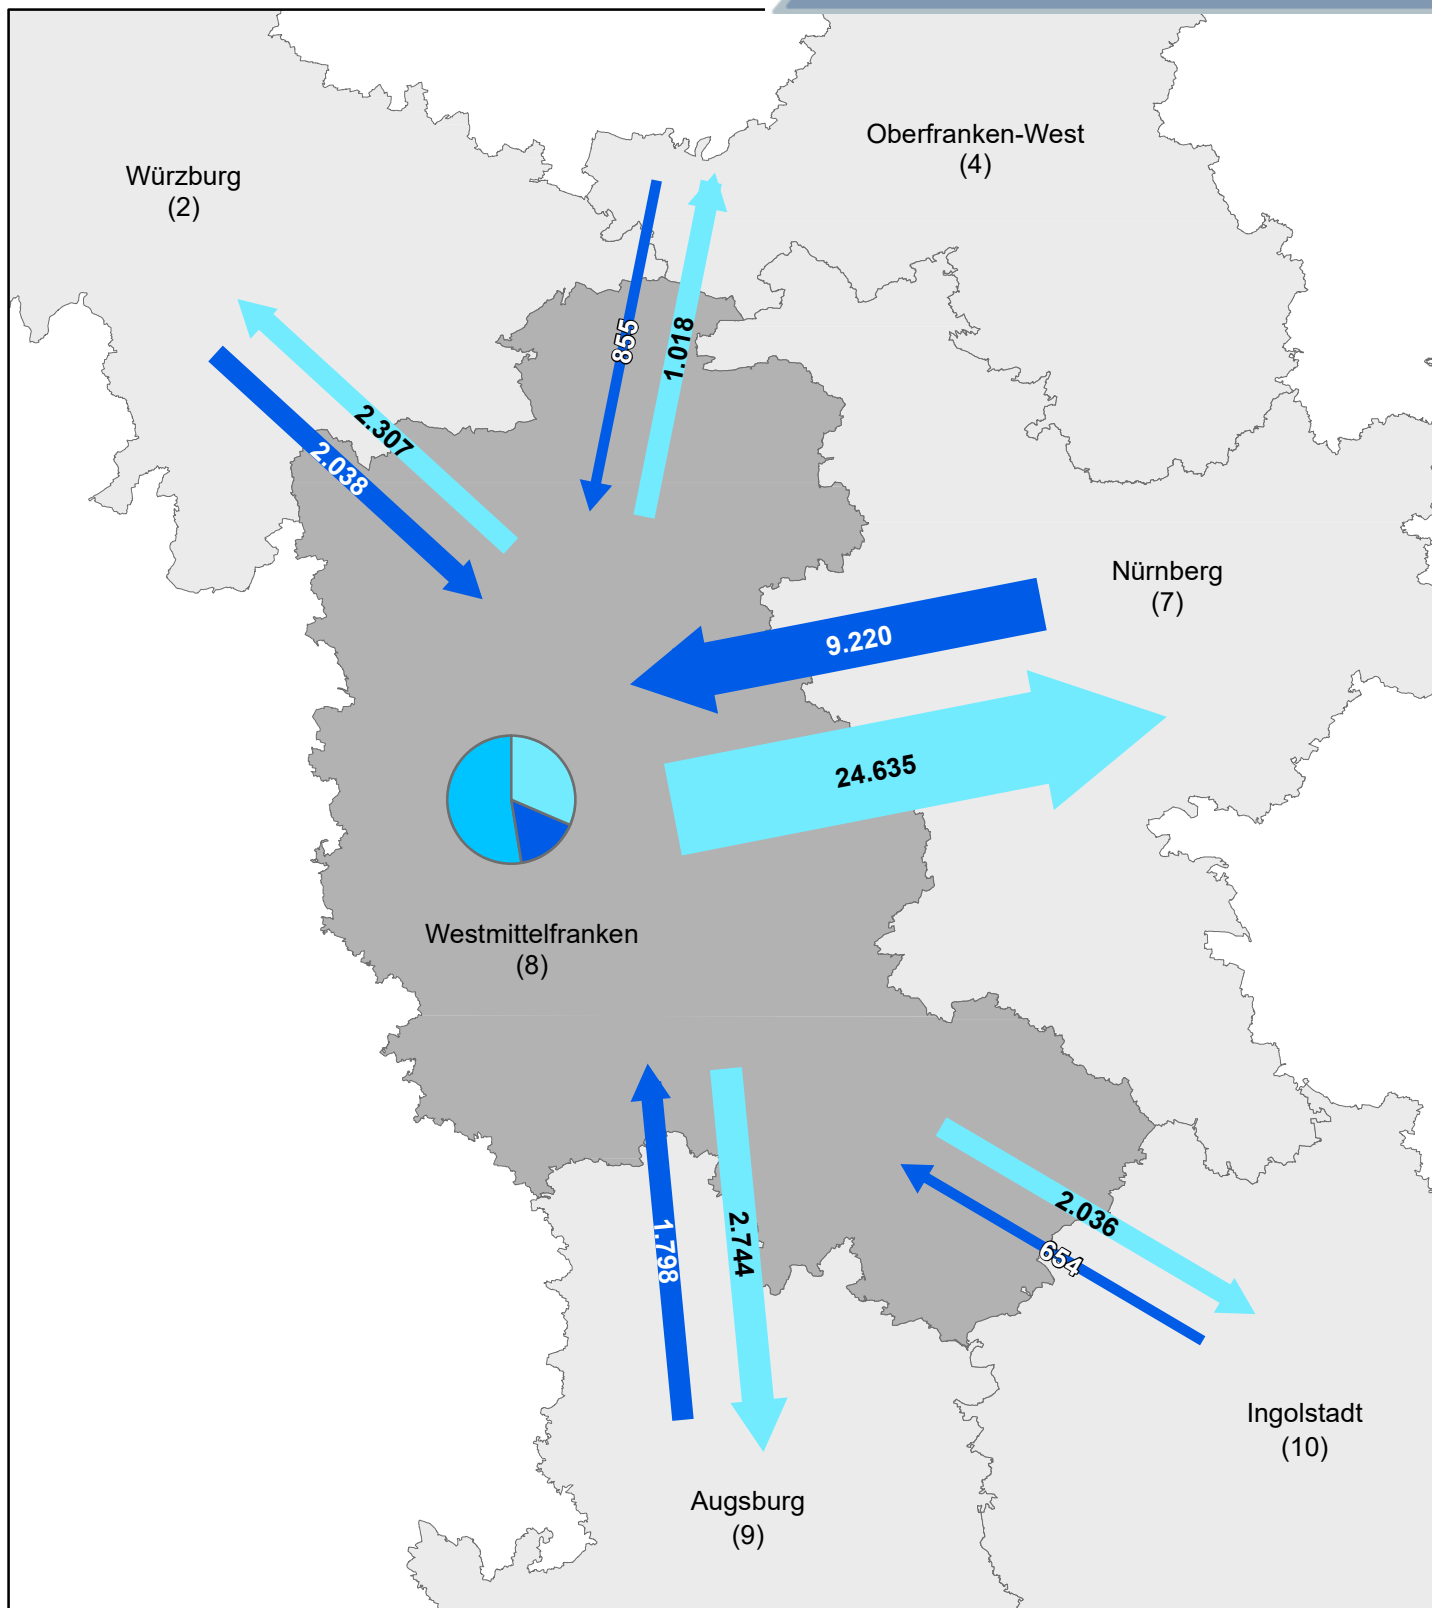

**Pendlerbewegungen insgesamt:**

<sup>1)</sup> über Regionsgrenzen

<sup>2)</sup> Regionsbinnenpendler über Gemeindegrenzen

**Pendlerströme**

(über umliegende Regionen hinaus)

Übriges	Einpendler:	2.098
Bayern:	Auspender:	5.185
<hr/>		
Andere Bundesländer:	Einpendler:	10.395
	Auspender:	8.720
<hr/>		
Ausland:	Einpendler:	312

<sup>1)</sup> über Regionsgrenzen      <sup>2)</sup> Regionsbinnenpendler über Gemeindegrenzen

**Pendlerströme**  
 (über umliegende Regionen hinaus)

Übriges Bayern:	Einpendler:	2.553
	Auspendler:	5.000
Andere Bundesländer:	Einpendler:	4.661
	Auspendler:	4.557
Ausland:	Einpendler:	5.703

**Pendleranteile / Pendlerbewegungen**  
 (Region Nürnberg am 30. Juni 2016)

Kategorie	Anzahl
Auspender <sup>1)</sup>	65.414
Einpendler <sup>1)</sup>	133.650
Binnenpendler <sup>2)</sup>	254.876

**Pendlerbewegungen insgesamt: 453.940**

<sup>1)</sup> über Regionsgrenzen

<sup>2)</sup> Regionsbinnenpendler über Gemeindegrenzen

**Pendlerströme**

(über umliegende Regionen hinaus)

Übriges Bayern:	Einpendler:	14.173
	Auspender:	13.622
Andere Bundesländer:	Einpendler:	31.837
	Auspender:	20.339
Ausland:	Einpendler:	1.568