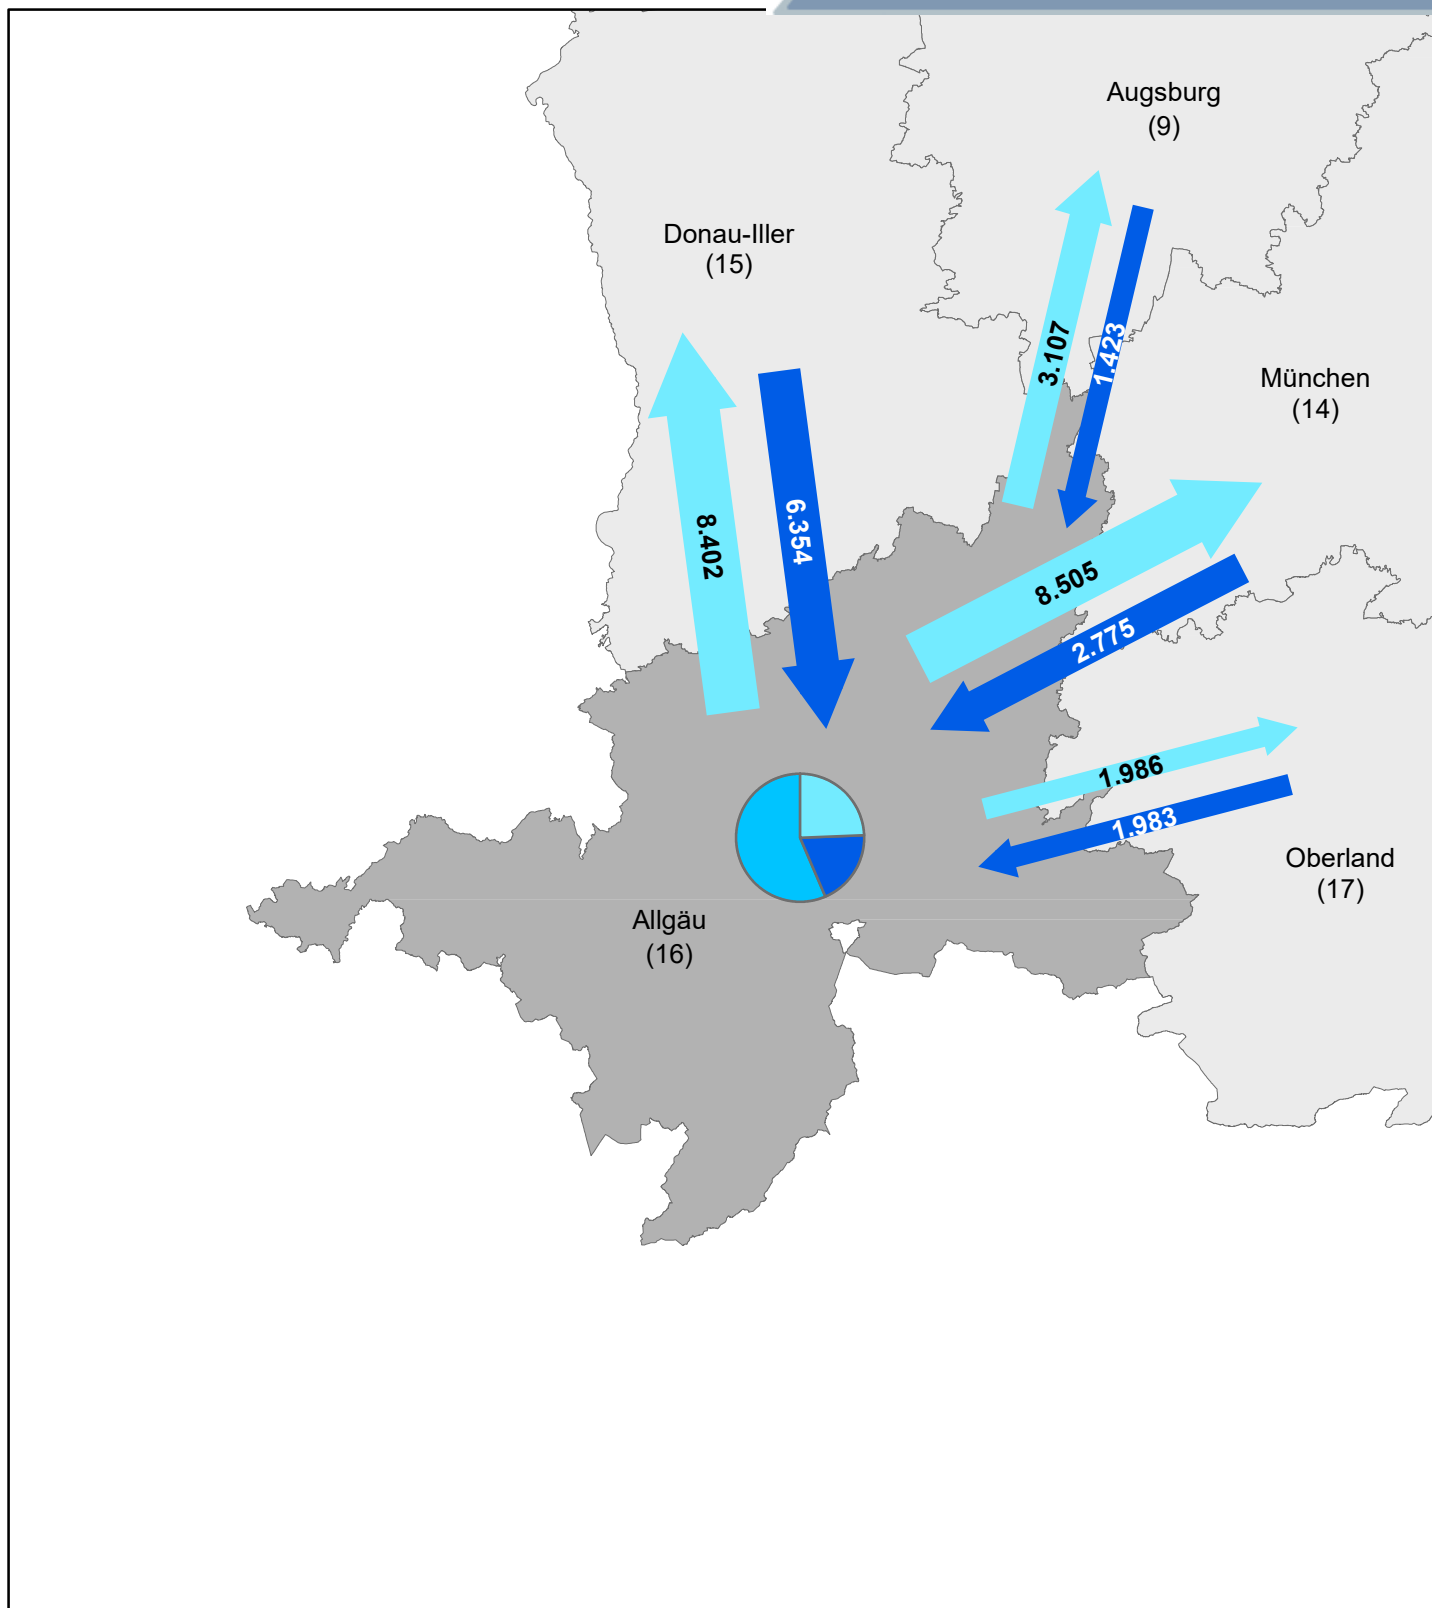

Pendleranteile / Pendlerbewegungen
(Region Allgäu am 30. Juni 2016)

- Auspendler ¹⁾
- Einpendler ¹⁾
- Binnenpendler ²⁾

Anzahl
37.687
29.633
87.355
154.675

Pendlerbewegungen insgesamt:

¹⁾ über Regionsgrenzen

²⁾ Regionsbinnenpendler über Gemeindegrenzen

Pendlerströme

(über umliegende Regionen hinaus)

Übriges Bayern:	Einpendler:	1.324
	Auspendler:	1.282
Andere Bundesländer:	Einpendler:	14.338
	Auspendler:	14.405
Ausland:	Einpendler:	1.436