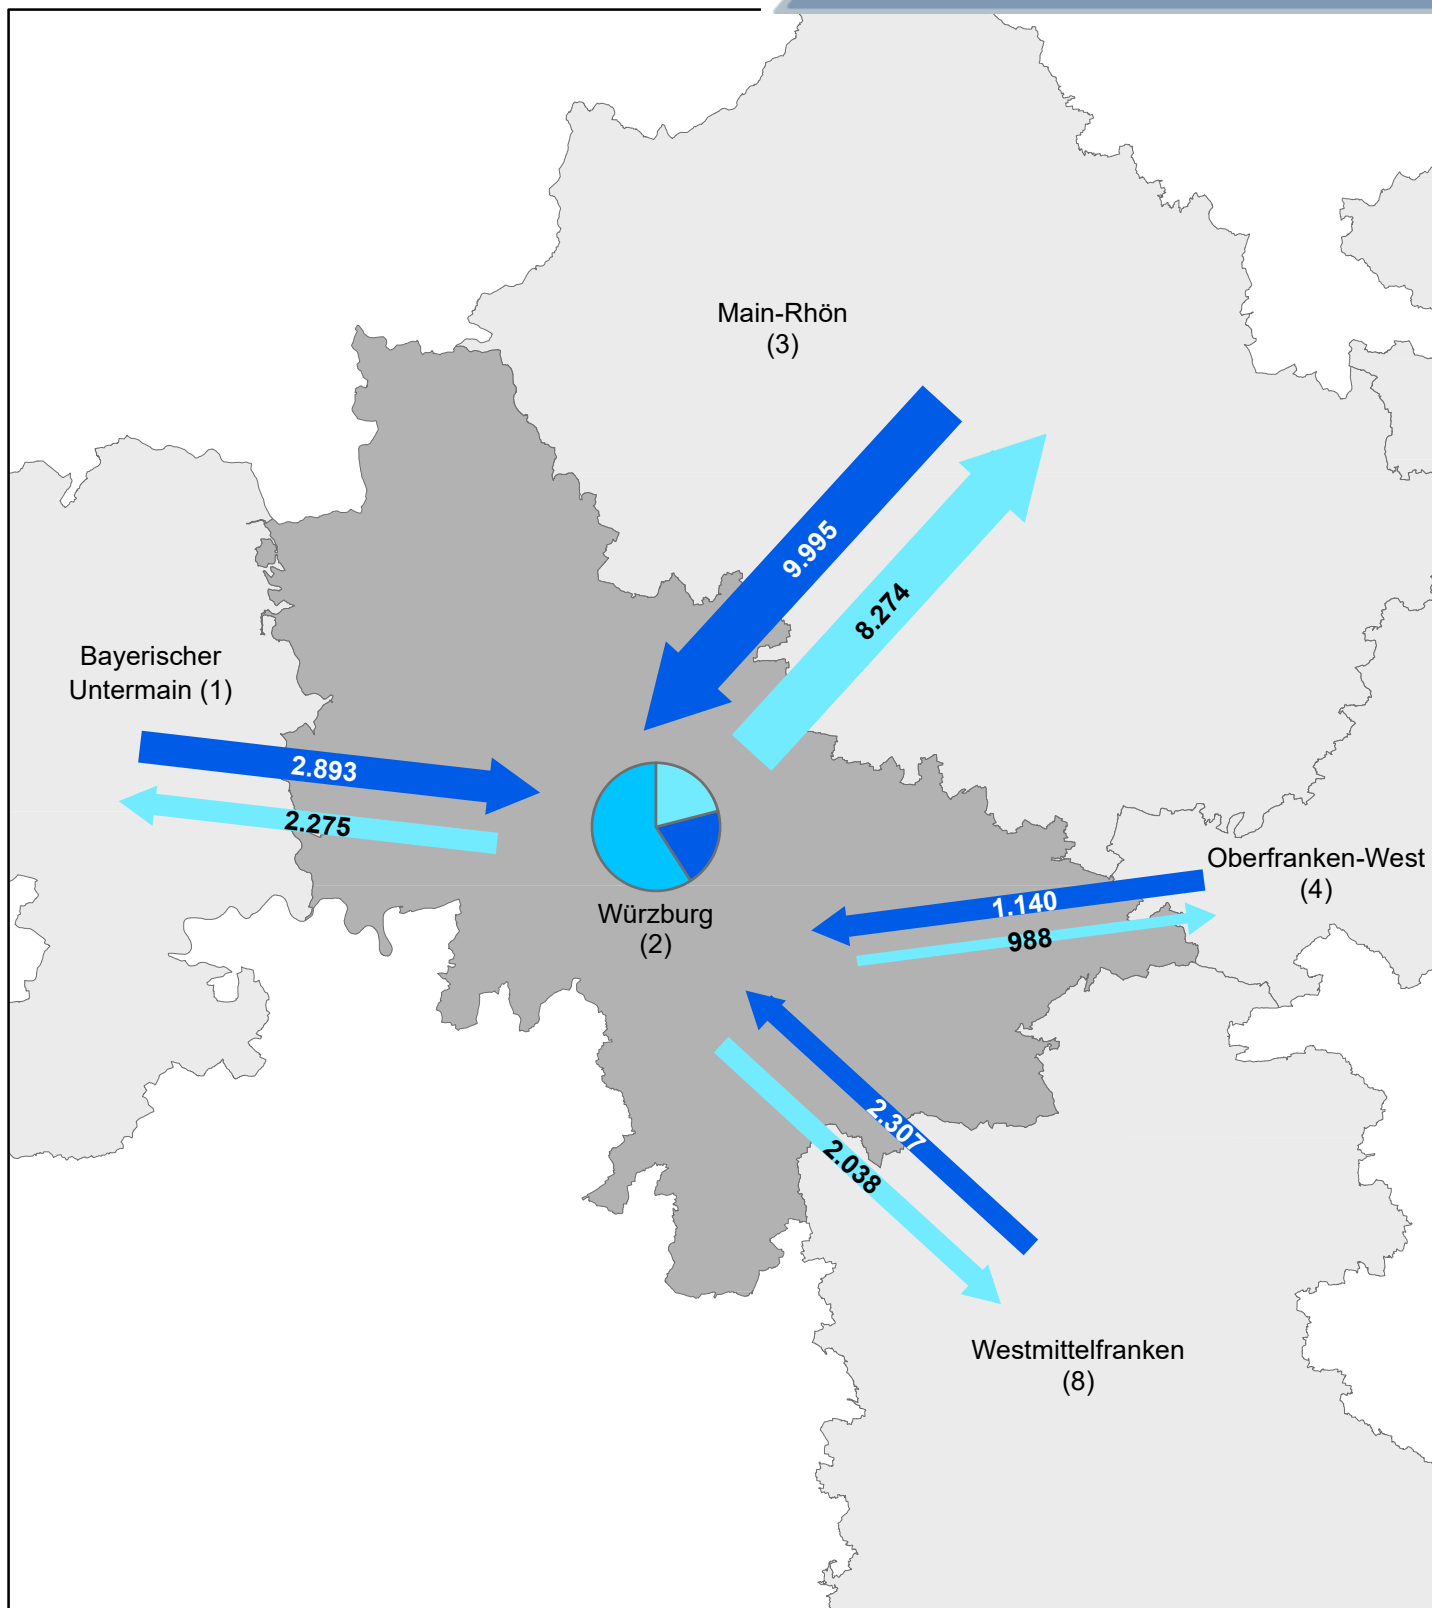

**Pendleranteile / Pendlerbewegungen**

(Region Bayerischer Untermain am 30. Juni 2016)

	Anzahl
Auspendler <sup>1)</sup>	40.755
Einpendler <sup>1)</sup>	28.348
Binnenpendler <sup>2)</sup>	77.274

**Pendlerbewegungen insgesamt: 146.377**

<sup>1)</sup> über Regionsgrenzen

<sup>2)</sup> Regionsbinnenpendler über Gemeindegrenzen

**Pendlerströme**

(über umliegende Regionen hinaus)

Übriges Bayern:	Einpendler:	1.398
	Auspendler:	2.365
Andere Bundesländer:	Einpendler:	24.139
	Auspendler:	35.497
Ausland:	Einpendler:	536

**Pendleranteile / Pendlerbewegungen**  
 (Region Würzburg am 30. Juni 2016)

	Anzahl
Auspendler <sup>1)</sup>	37.812
Einpendler <sup>1)</sup>	35.863
Binnenpendler <sup>2)</sup>	106.363

**Pendlerbewegungen insgesamt: 180.038**

<sup>1)</sup> über Regionsgrenzen

<sup>2)</sup> Regionsbinnenpendler über Gemeindegrenzen

**Pendlerströme**

(über umliegende Regionen hinaus)

Übriges Bayern:	Einpendler: 3.766	Auspendler: 6.753
Andere Bundesländer:	Einpendler: 15.367	Auspendler: 17.484
Ausland:	Einpendler: 395	