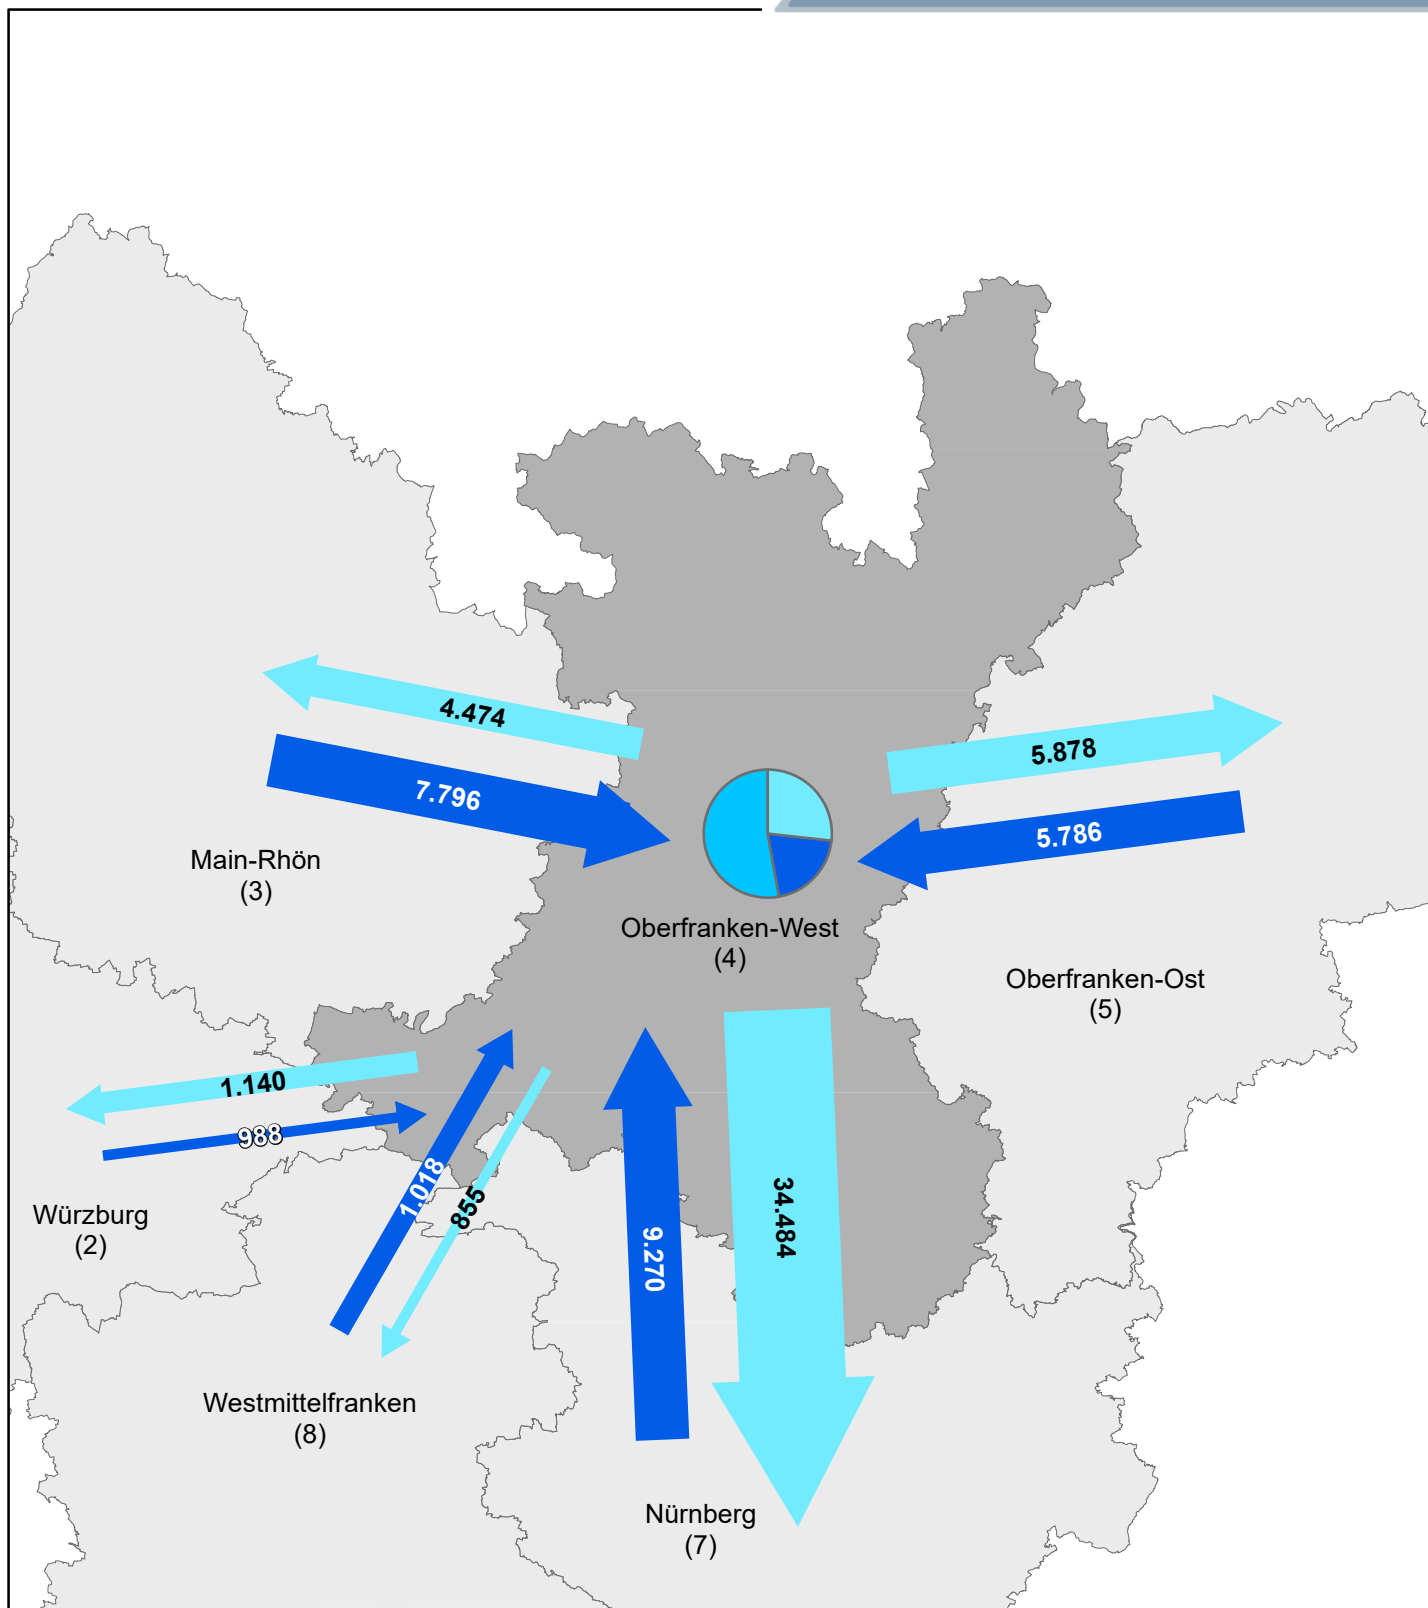

<sup>1)</sup> über Regionsgrenzen

<sup>2)</sup> Regionsbinnenpendler über Gemeindegrenzen

**Pendlerströme**

(über umliegende Regionen hinaus)

Übriges Bayern:	Einpendler: 3.766	Auspendler: 6.753
Andere Bundesländer:	Einpendler: 15.367	Auspendler: 17.484
Ausland:	Einpendler: 395	

**Pendleranteile / Pendlerbewegungen**  
 (Region Main-Rhön am 30. Juni 2016)

- Auspender <sup>1)</sup>
- Einpendler <sup>1)</sup>
- Binnenpendler <sup>2)</sup>

Anzahl
31.696
25.553
101.554
<b>158.803</b>

**Pendlerbewegungen insgesamt:**

<sup>1)</sup> über Regionsgrenzen

<sup>2)</sup> Regionsbinnenpendler über Gemeindegrenzen

**Pendlerströme**

(über umliegende Regionen hinaus)

Übriges	Einpendler:	2.098
Bayern:	Auspender:	5.185
<hr/>		
Andere Bundesländer:	Einpendler:	10.395
	Auspender:	8.720
<hr/>		
Ausland:	Einpendler:	312

**Pendleranteile / Pendlerbewegungen**  
 (Region Oberfranken-West am 30. Juni 2016)

	Anzahl
Auspendler <sup>1)</sup>	61.857
Einpendler <sup>1)</sup>	47.371
Binnenpendler <sup>2)</sup>	122.159

**Pendlerbewegungen insgesamt: 231.387**