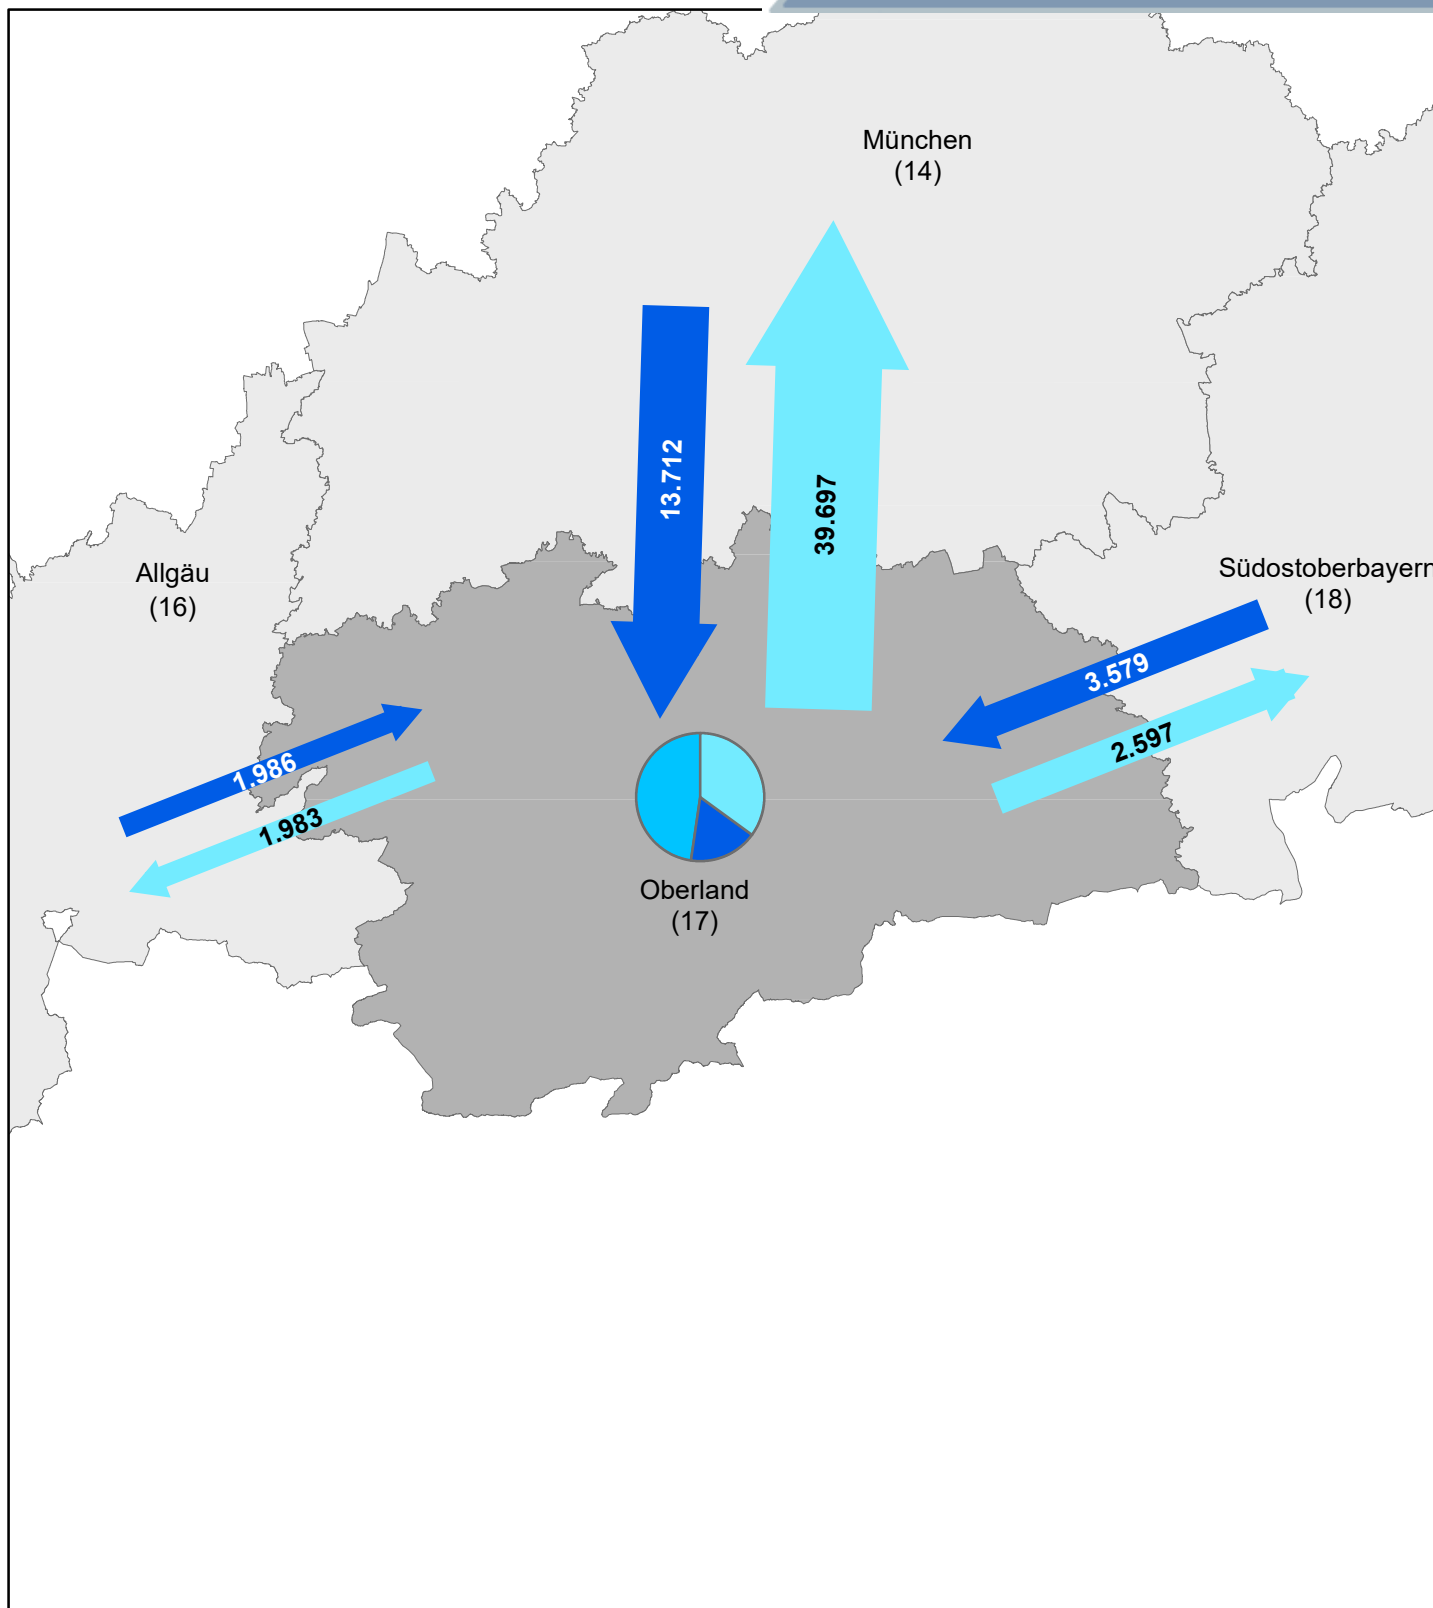

Pendleranteile / Pendlerbewegungen
(Region Oberland am 30. Juni 2016)

Auspendler ¹⁾
Einpendler ¹⁾
Binnenpendler ²⁾

Anzahl
52.614
26.075
71.579

Pendlerbewegungen insgesamt: 150.268

¹⁾ über Regionsgrenzen

²⁾ Regionsbinnenpendler über Gemeindegrenzen

Pendlerströme

(über umliegende Regionen hinaus)

Übriges Bayern:	Einpendler:	2.342
	Auspendler:	2.871
Andere Bundesländer:	Einpendler:	3.890
	Auspendler:	5.466
Ausland:	Einpendler:	566