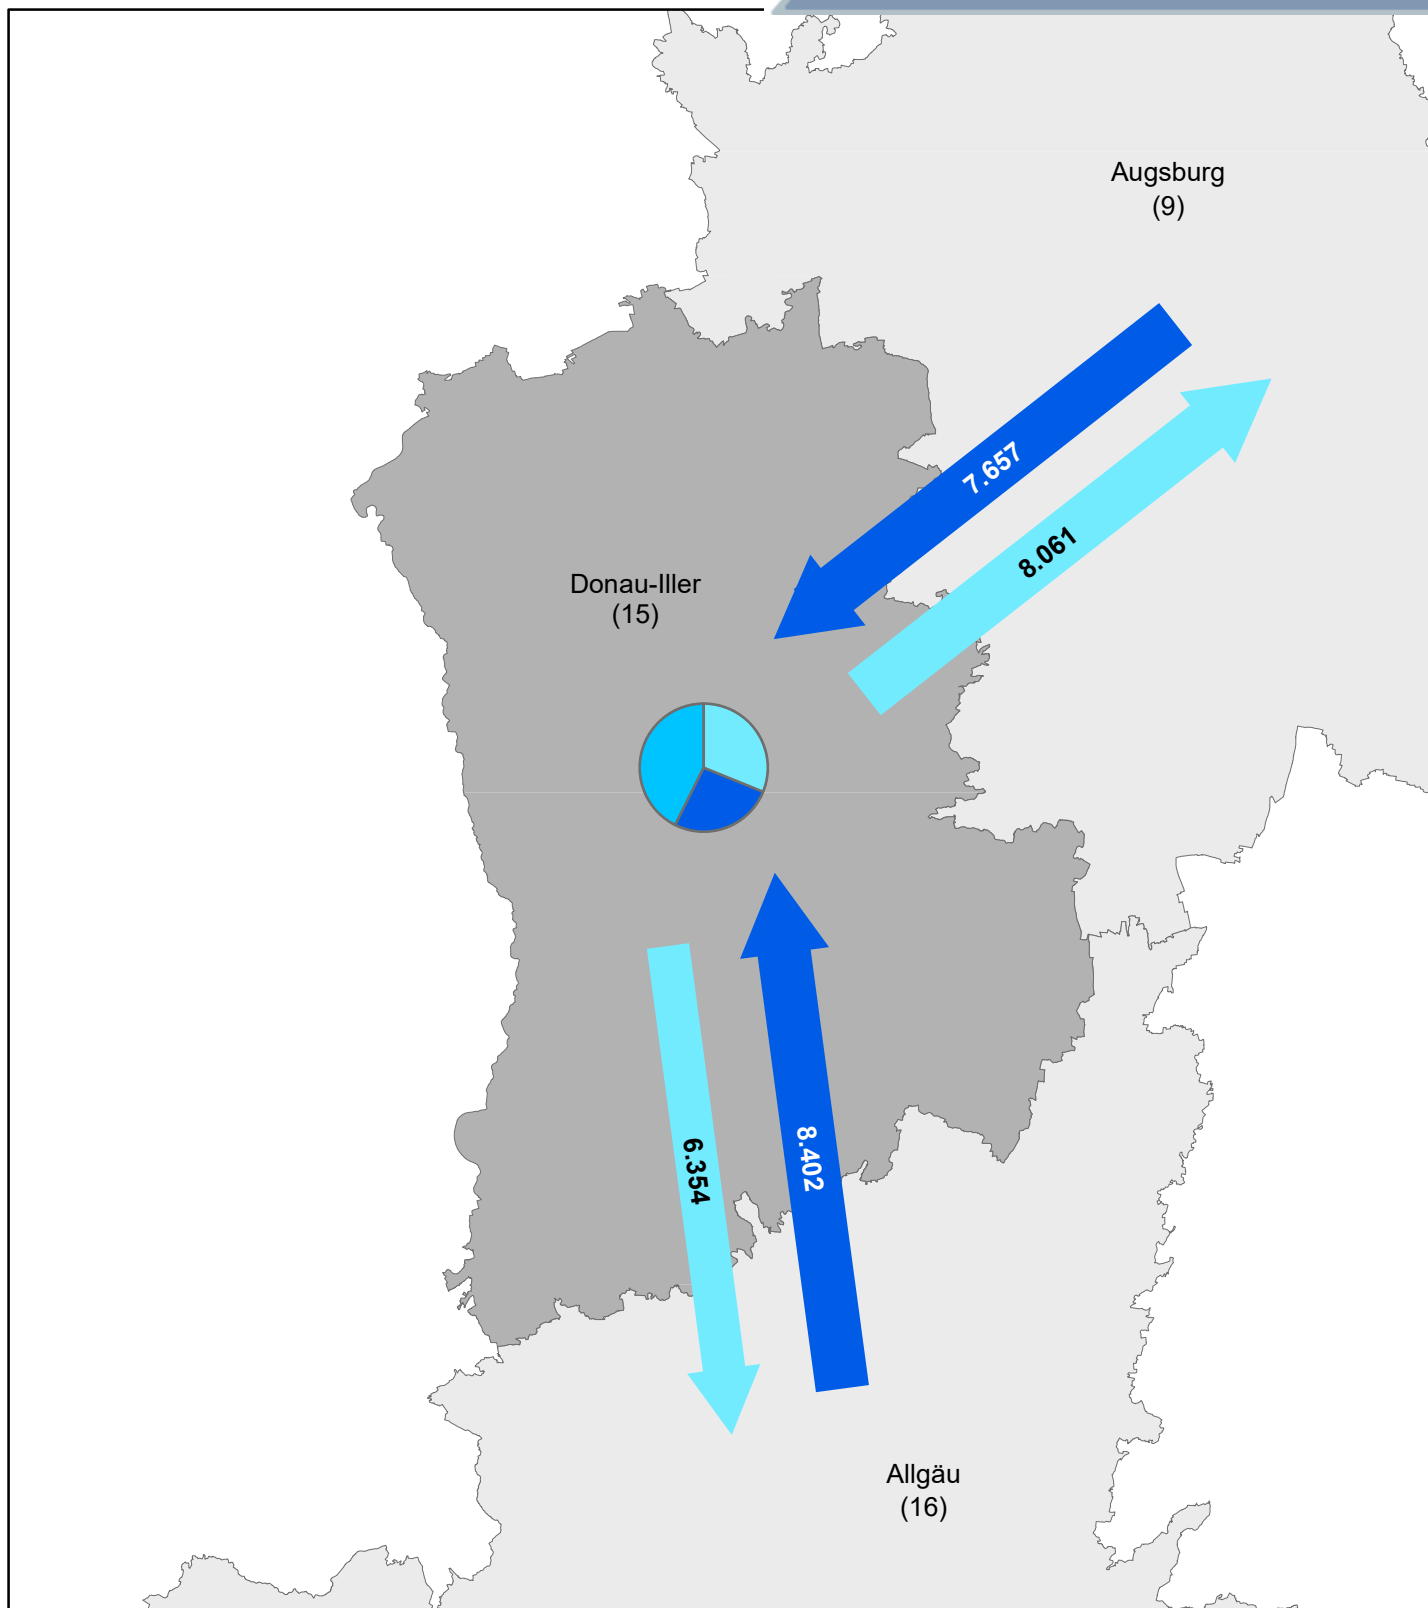

Pendleranteile / Pendlerbewegungen
(Region Donau-Iller am 30. Juni 2016)

	Anzahl
Auspendler ¹⁾	62.981
Einpendler ¹⁾	53.062
Binnenpendler ²⁾	86.331

Pendlerbewegungen insgesamt: 202.374

¹⁾ über Regionsgrenzen

²⁾ Regionsbinnenpendler über Gemeindegrenzen

Pendlerströme
(über umliegende Regionen hinaus)

Übriges Bayern:	Einpendler:	3.156
	Auspendler:	6.920
Andere Bundesländer:	Einpendler:	33.162
	Auspendler:	41.646
Ausland:	Einpendler:	685