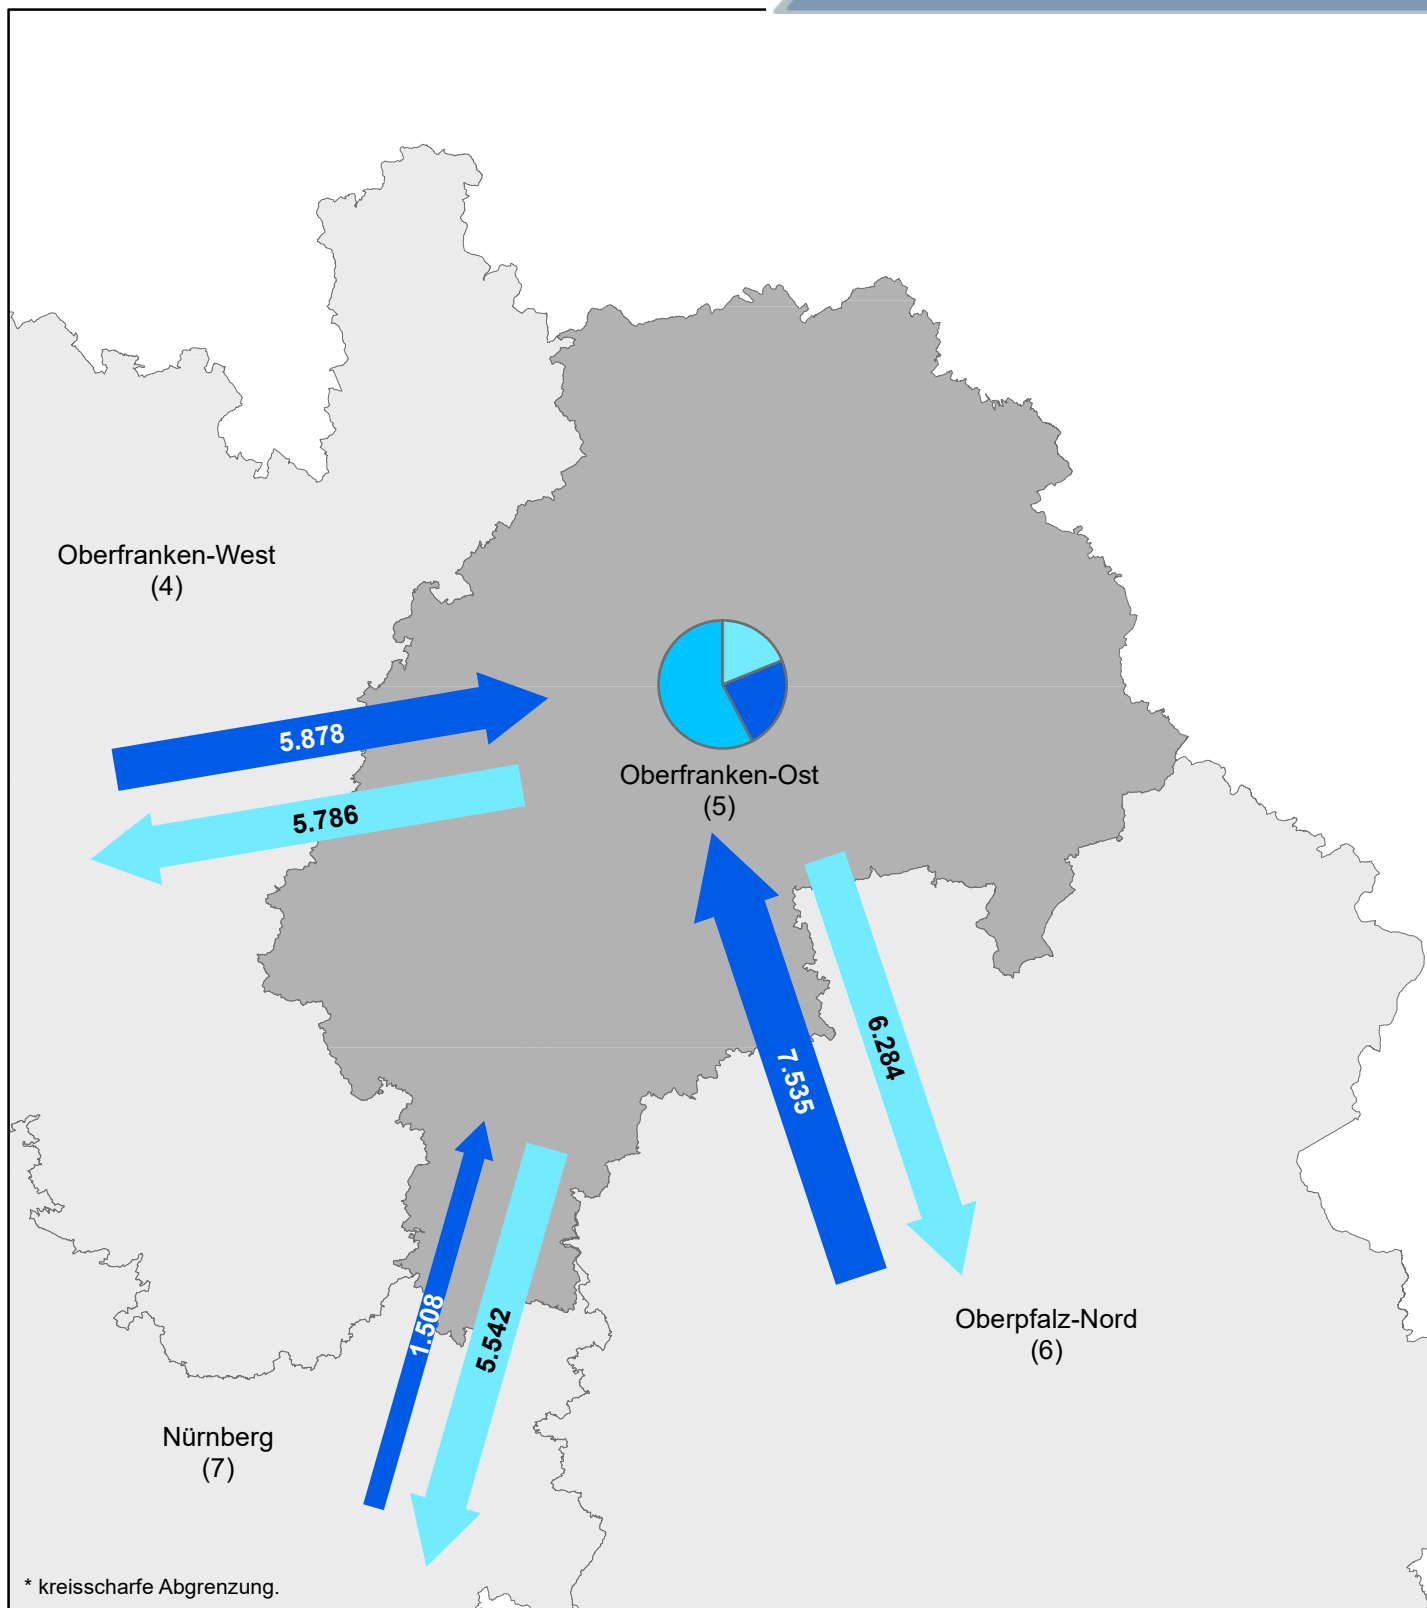

**Pendlerbewegungen insgesamt:**

<sup>1)</sup> über Regionsgrenzen

<sup>2)</sup> Regionsbinnenpendler über Gemeindegrenzen

**Pendlerströme**

(über umliegende Regionen hinaus)

Übriges	Einpendler:	2.098
Bayern:	Auspender:	5.185
<hr/>		
Andere Bundesländer:	Einpendler:	10.395
	Auspender:	8.720
<hr/>		
Ausland:	Einpendler:	312

**Pendleranteile / Pendlerbewegungen**  
 (Region Oberfranken-West am 30. Juni 2016)

	Anzahl
Auspendler <sup>1)</sup>	61.857
Einpendler <sup>1)</sup>	47.371
Binnenpendler <sup>2)</sup>	122.159

**Pendlerbewegungen insgesamt: 231.387**

<sup>1)</sup> über Regionsgrenzen

<sup>2)</sup> Regionsbinnenpendler über Gemeindegrenzen

**Pendlerströme**

(über umliegende Regionen hinaus)

Übriges Bayern:	Einpendler:	1.979
	Auspendler:	4.250
Andere Bundesländer:	Einpendler:	19.660
	Auspendler:	10.776
Ausland:	Einpendler:	874

\* kreisscharfe Abgrenzung.

**Pendleranteile / Pendlerbewegungen**  
 (Region Oberfranken-Ost am 30. Juni 2016)

Kategorie	Anzahl
Auspendler <sup>1)</sup>	28.579
Einpendler <sup>1)</sup>	35.553
Binnenpendler <sup>2)</sup>	87.424