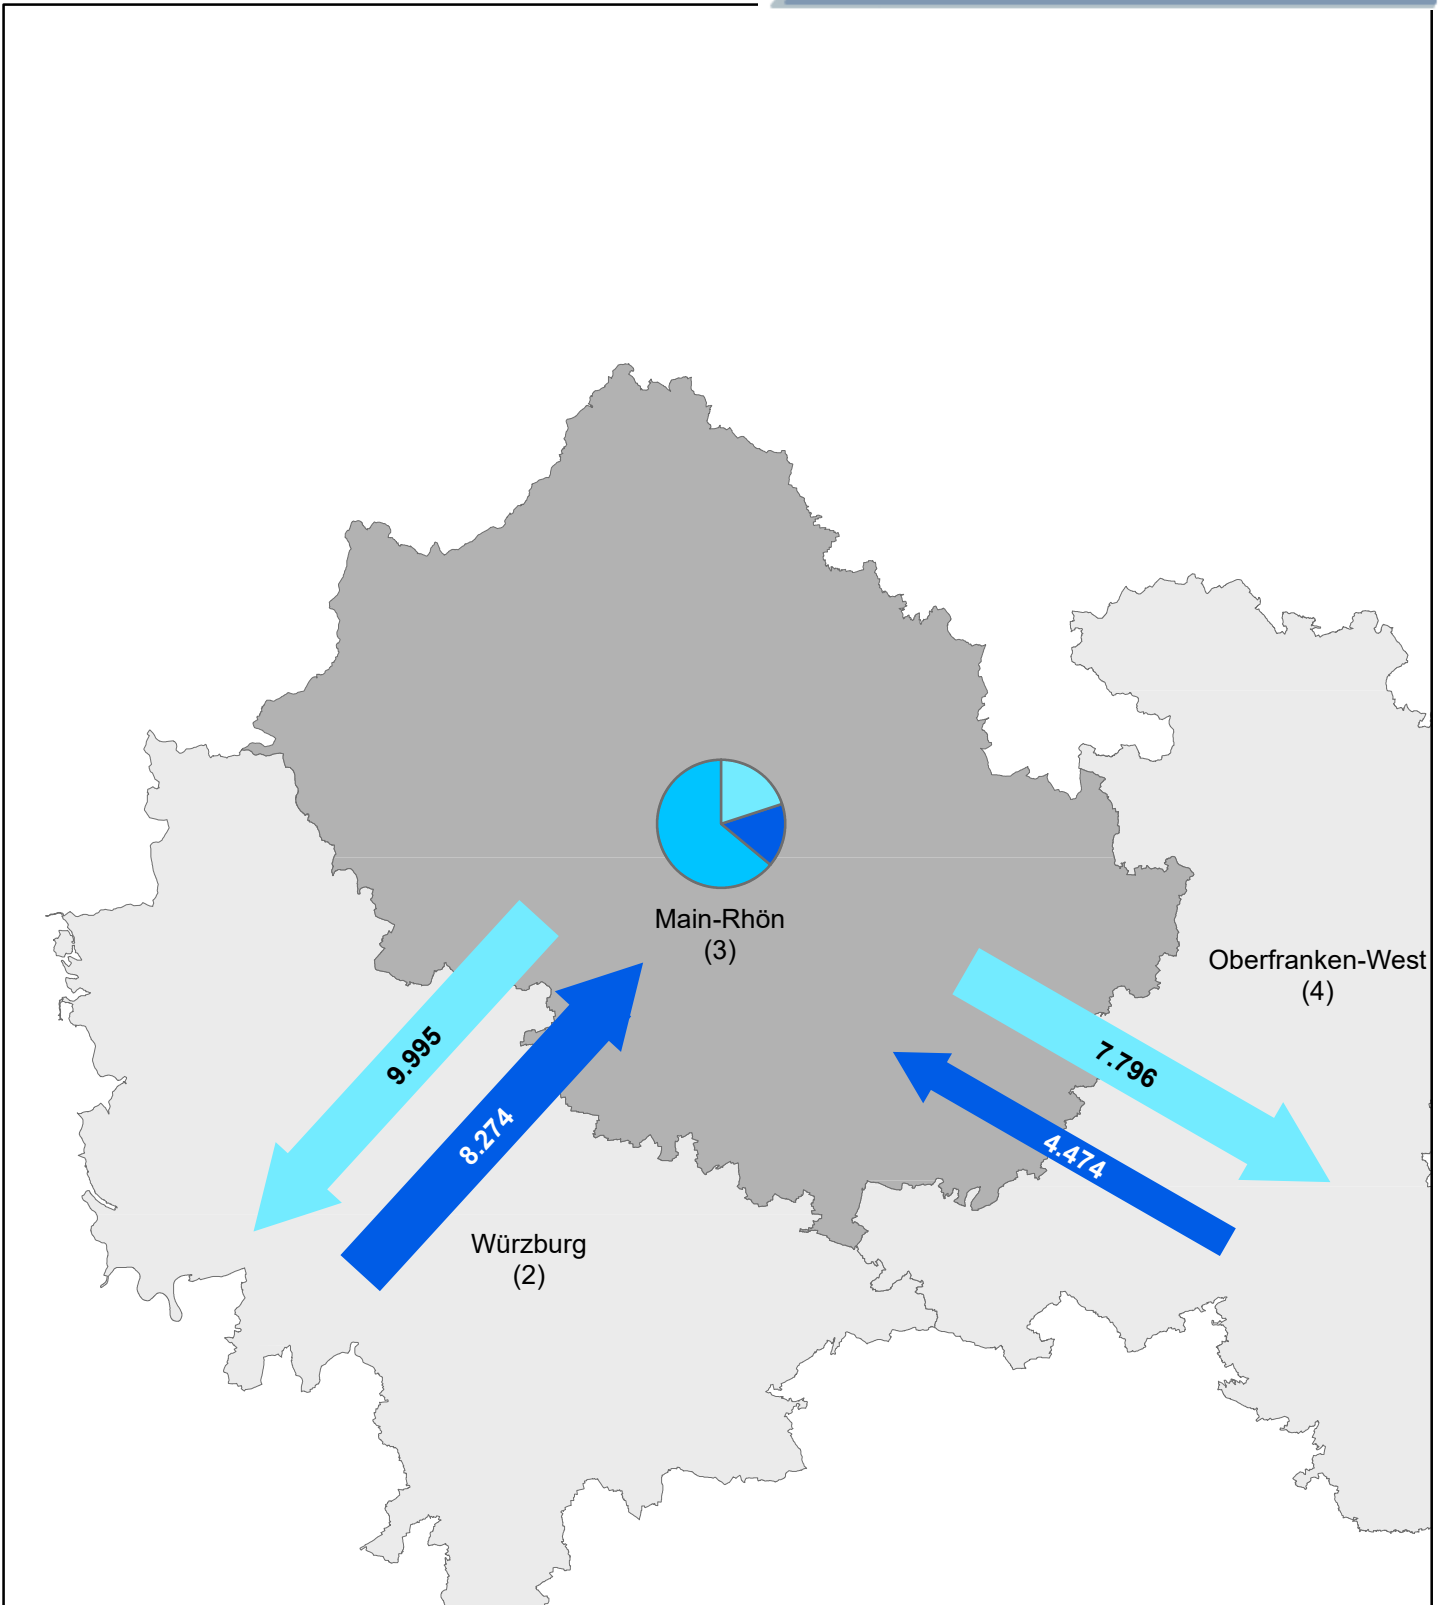

<sup>1)</sup> über Regionsgrenzen

<sup>2)</sup> Regionsbinnenpendler über Gemeindegrenzen

**Pendlerströme**

(über umliegende Regionen hinaus)

Übriges Bayern:	Einpendler:	1.398
	Auspendler:	2.365
Andere Bundesländer:	Einpendler:	24.139
	Auspendler:	35.497
Ausland:	Einpendler:	536

**Pendleranteile / Pendlerbewegungen**  
 (Region Würzburg am 30. Juni 2016)

	Anzahl
Auspendler <sup>1)</sup>	37.812
Einpendler <sup>1)</sup>	35.863
Binnenpendler <sup>2)</sup>	106.363

**Pendlerbewegungen insgesamt: 180.038**

<sup>1)</sup> über Regionsgrenzen

<sup>2)</sup> Regionsbinnenpendler über Gemeindegrenzen

**Pendlerströme**

(über umliegende Regionen hinaus)

Übriges Bayern:	Einpendler: 3.766	Auspendler: 6.753
Andere Bundesländer:	Einpendler: 15.367	Auspendler: 17.484
Ausland:	Einpendler: 395	