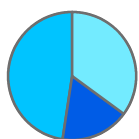

**Pendleranteile / Pendlerbewegungen**  
 (Region Oberland am 30. Juni 2016)

Auspendler <sup>1)</sup>
Einpendler <sup>1)</sup>
Binnenpendler <sup>2)</sup>

Anzahl
52.614
26.075
71.579

**Pendlerbewegungen insgesamt: 150.268**