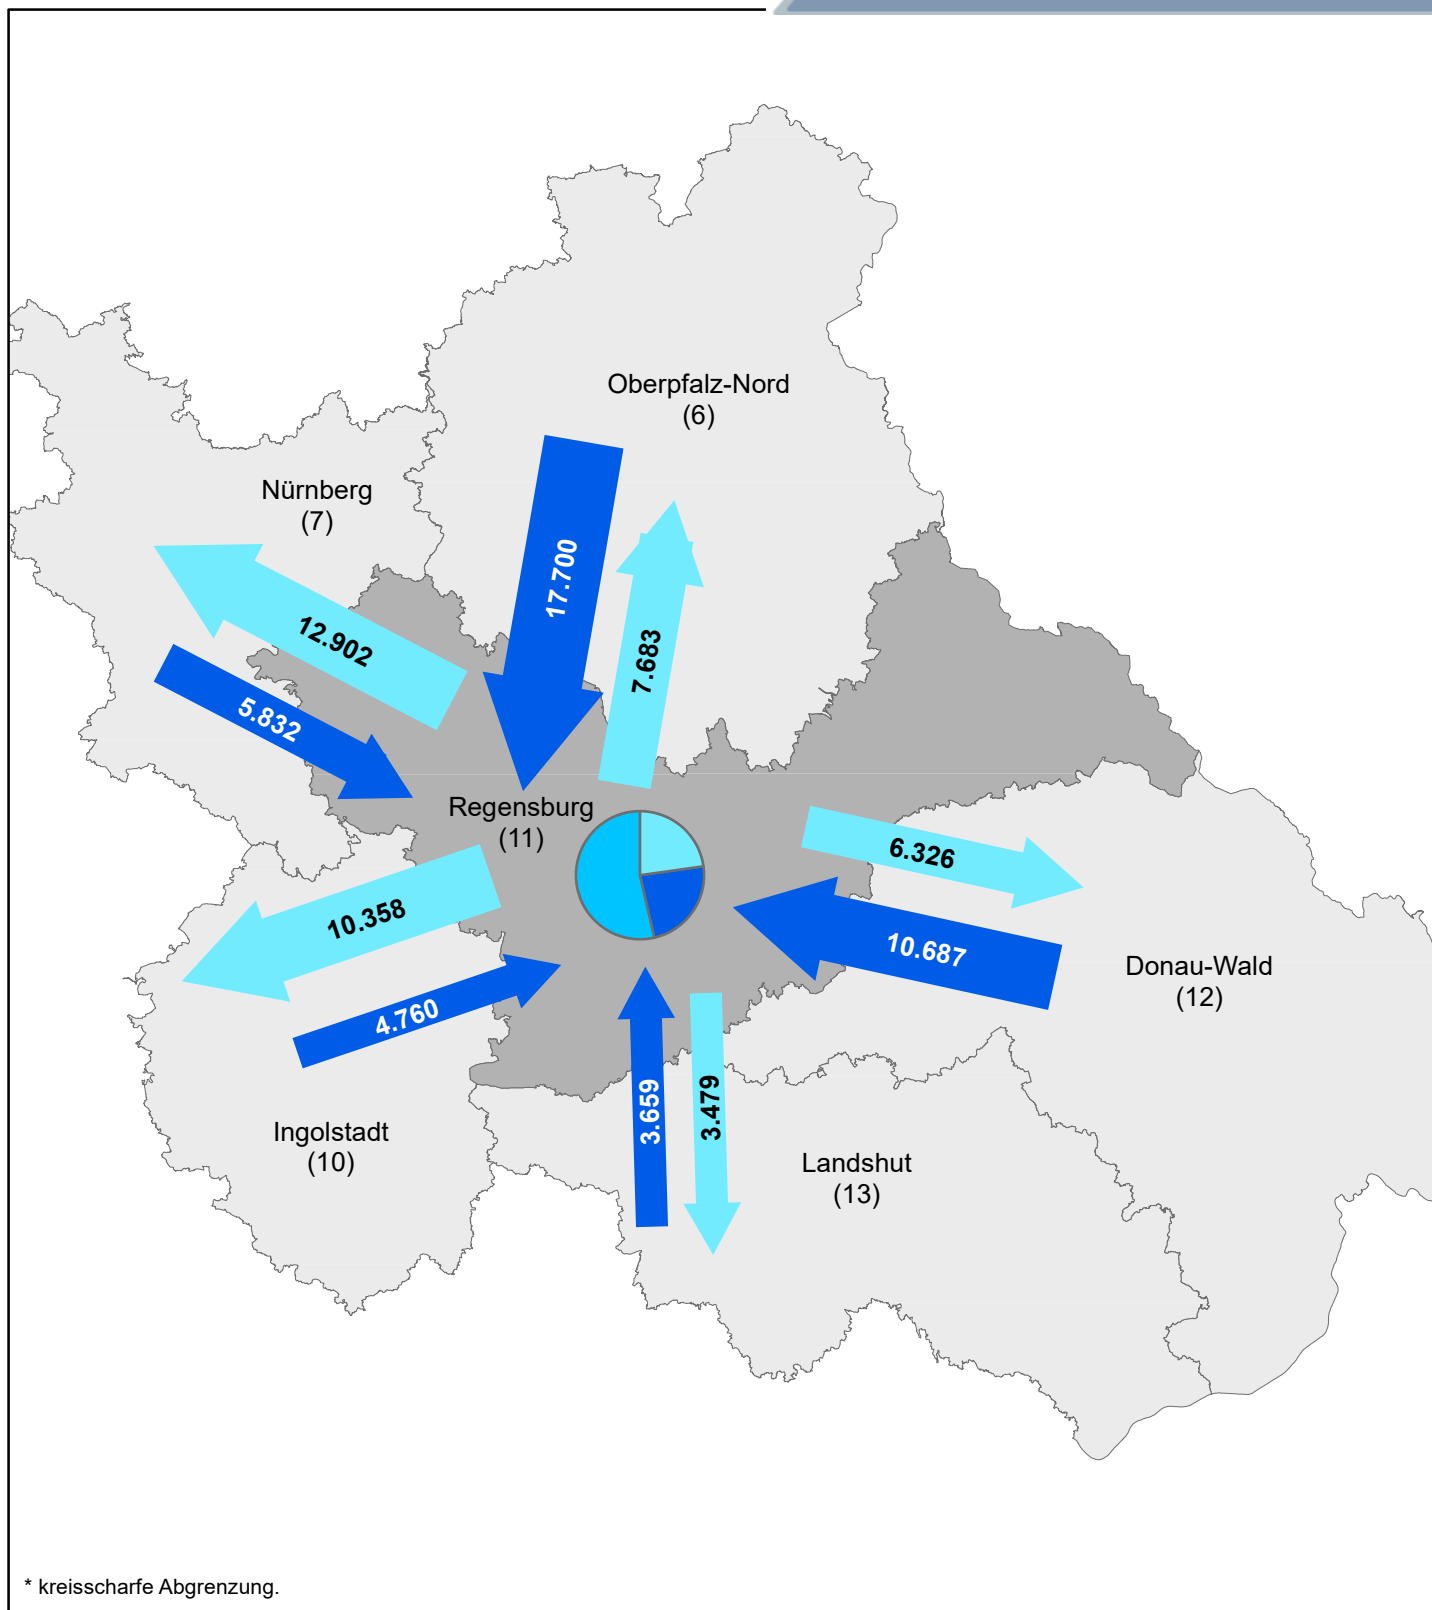

**Pendlerbewegungen insgesamt:**

<sup>1)</sup> über Regionsgrenzen

<sup>2)</sup> Regionsbinnenpendler über Gemeindegrenzen

**Pendlerströme**

(über umliegende Regionen hinaus)

Übriges	Einpendler:	2.098
Bayern:	Auspender:	5.185
<hr/>		
Andere Bundesländer:	Einpendler:	10.395
	Auspender:	8.720
<hr/>		
Ausland:	Einpendler:	312

<sup>1)</sup> über Regionsgrenzen

<sup>2)</sup> Regionsbinnenpendler über Gemeindegrenzen

**Pendlerströme**

(über umliegende Regionen hinaus)

Übriges Bayern:	Einpendler:	4.331
	Auspendler:	4.024
Andere Bundesländer:	Einpendler:	14.816
	Auspendler:	18.337
Ausland:	Einpendler:	900

**Pendleranteile / Pendlerbewegungen**  
(Region Ingolstadt am 30. Juni 2016)

Auspendler <sup>1)</sup>
Einpendler <sup>1)</sup>
Binnenpendler <sup>2)</sup>

Anzahl
41.688
47.071
98.423
<b>187.182</b>

**Pendlerbewegungen insgesamt:**

<sup>1)</sup> über Regionsgrenzen

<sup>2)</sup> Regionsbinnenpendler über Gemeindegrenzen

**Pendlerströme**

(über umliegende Regionen hinaus)

Übriges Bayern:	Einpendler:	5.071
	Auspendler:	2.189
Andere Bundesländer:	Einpendler:	9.685
	Auspendler:	6.509
Ausland:	Einpendler:	1.212