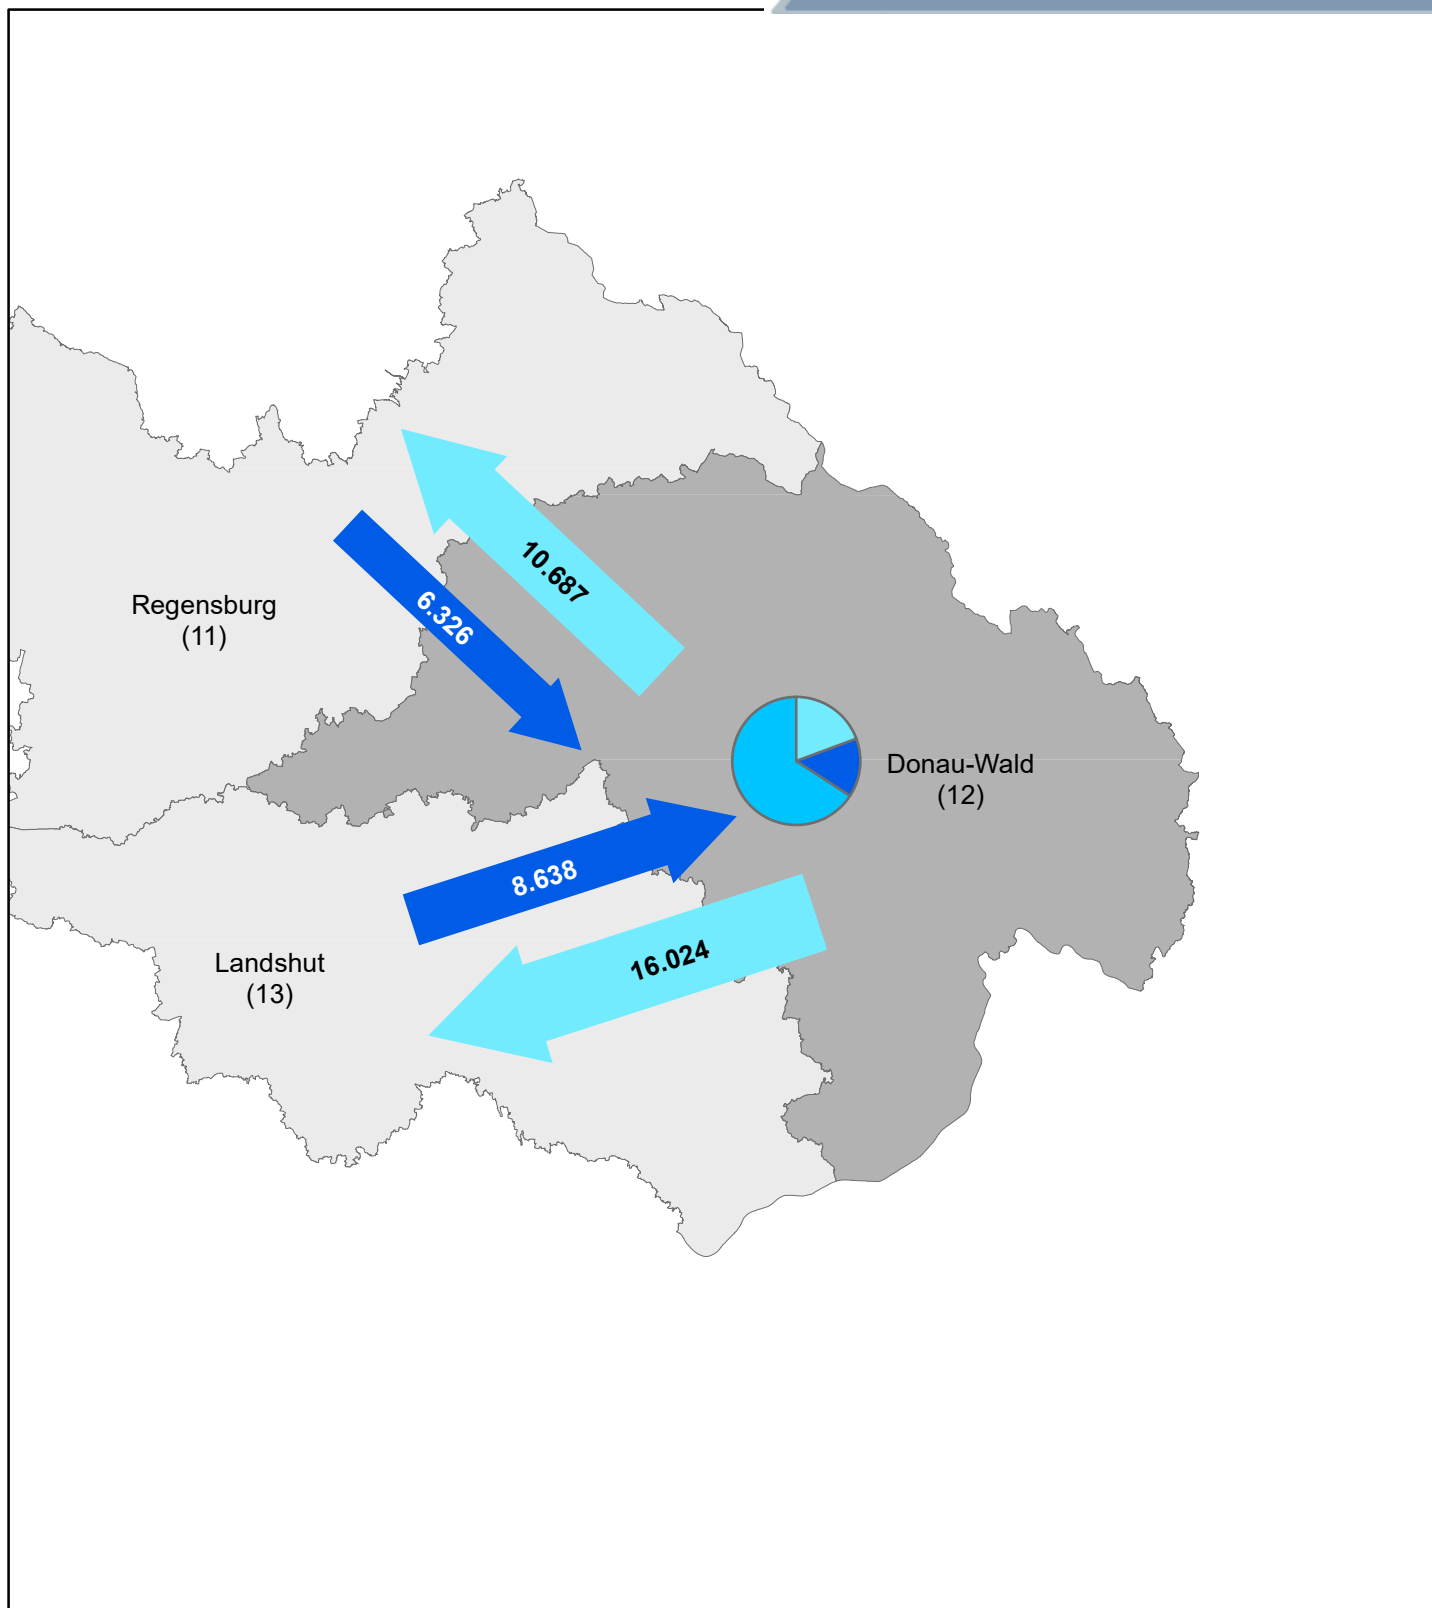

**Pendlerbewegungen insgesamt: 266.624**

<sup>1)</sup> über Regionsgrenzen

<sup>2)</sup> Regionsbinnenpendler über Gemeindegrenzen

**Pendlerströme**

(über umliegende Regionen hinaus)

Übriges Bayern:	Einpendler:	6.545
	Auspendler:	11.916
Andere Bundesländer:	Einpendler:	8.233
	Auspendler:	7.985
Ausland:	Einpendler:	5.522

**Pendleranteile / Pendlerbewegungen**  
 (Region Donau-Wald am 30. Juni 2016)

	Anzahl
Auspendler <sup>1)</sup>	41.980
Einpendler <sup>1)</sup>	32.309
Binnenpendler <sup>2)</sup>	142.957

**Pendlerbewegungen insgesamt: 217.246**

**Pendleranteile / Pendlerbewegungen**  
 (Region Landshut am 30. Juni 2016)

	Anzahl
Auspendler <sup>1)</sup>	49.046
Einpendler <sup>1)</sup>	38.585
Binnenpendler <sup>2)</sup>	88.731

**Pendlerbewegungen insgesamt: 176.362**