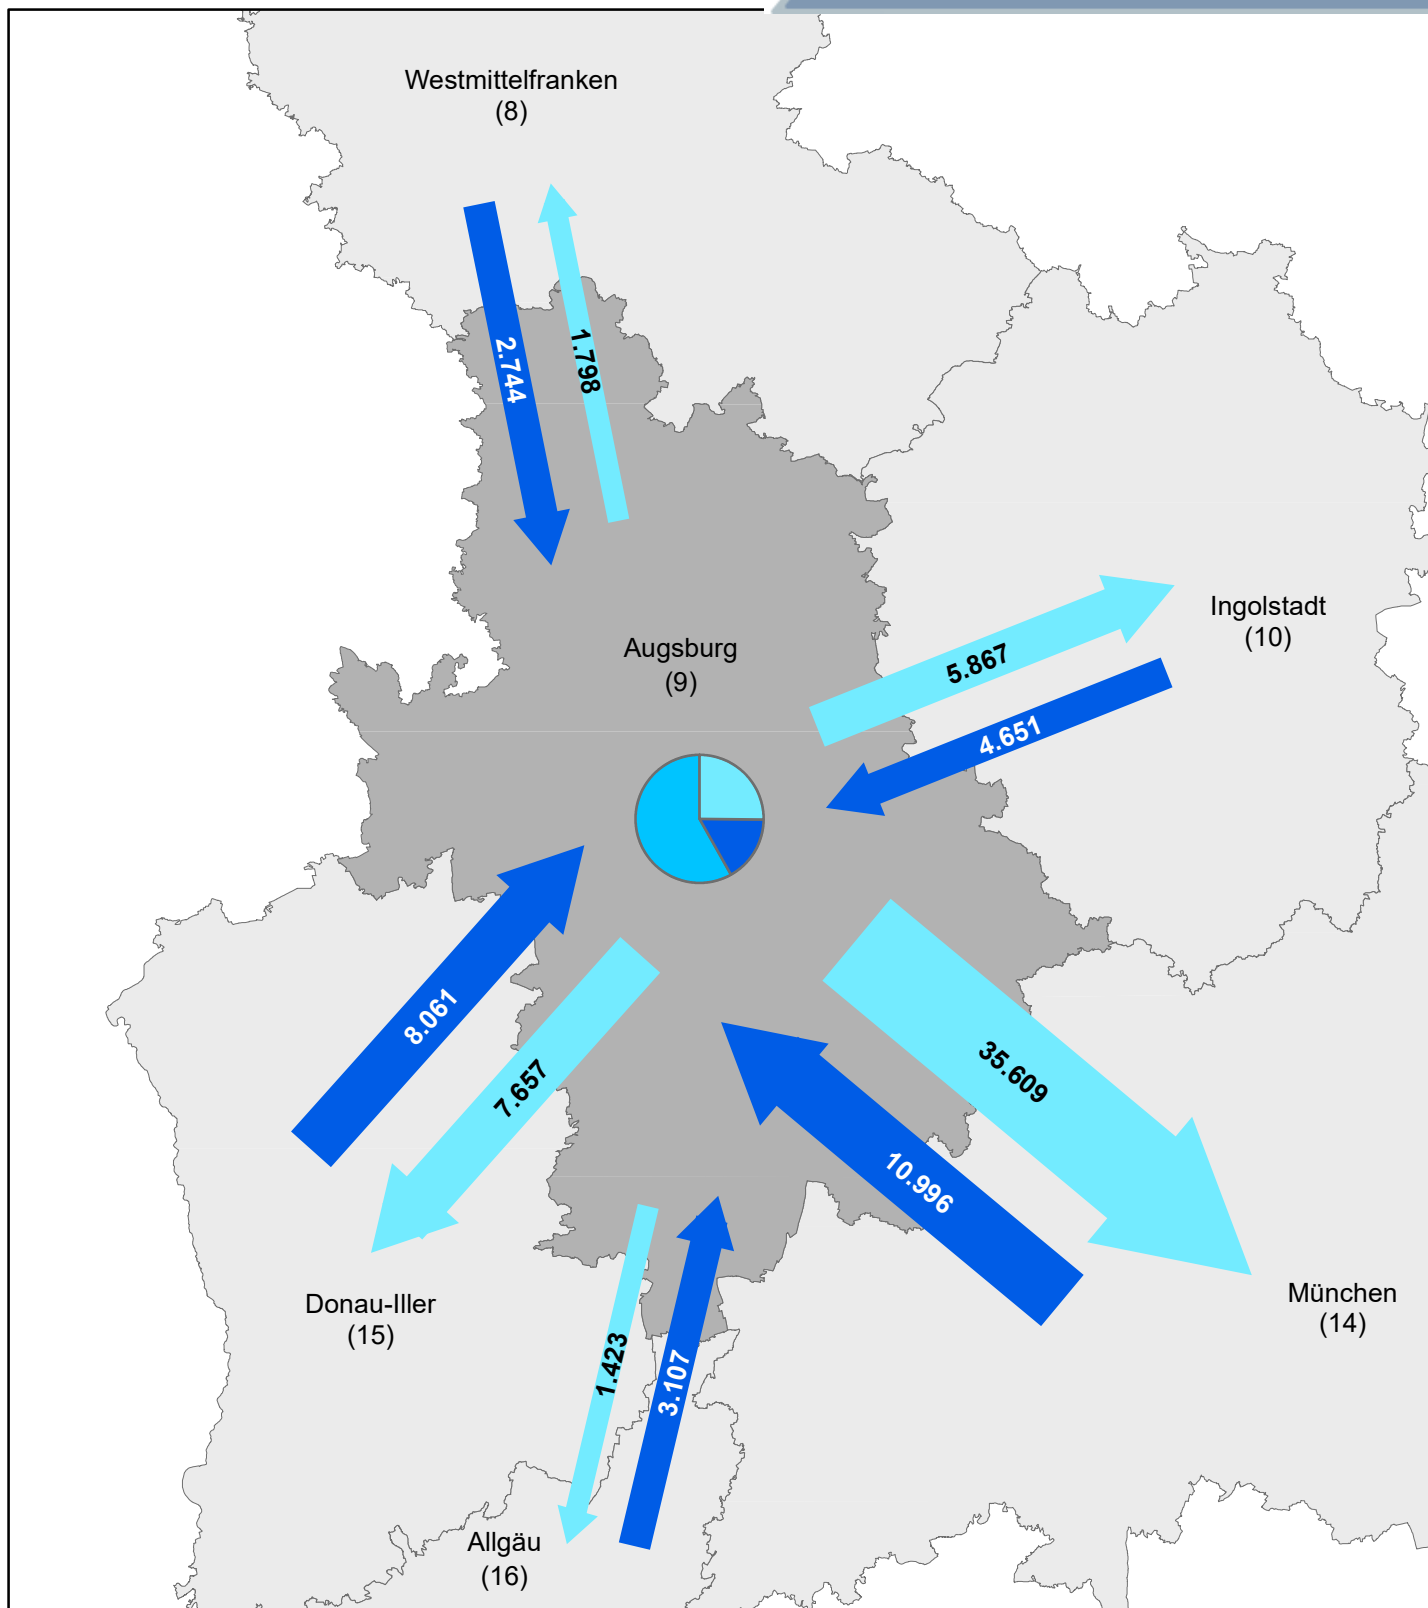

**Pendlerbewegungen insgesamt:**

<sup>1)</sup> über Regionsgrenzen

<sup>2)</sup> Regionsbinnenpendler über Gemeindegrenzen

**Pendlerströme**

(über umliegende Regionen hinaus)

Übriges	Einpendler:	2.098
Bayern:	Auspender:	5.185
<hr/>		
Andere Bundesländer:	Einpendler:	10.395
	Auspender:	8.720
<hr/>		
Ausland:	Einpendler:	312

<sup>1)</sup> über Regionsgrenzen

<sup>2)</sup> Regionsbinnenpendler über Gemeindegrenzen

**Pendlerströme**

(über umliegende Regionen hinaus)

Übriges Bayern:	Einpendler:	14.173
	Auspender:	13.622
Andere Bundesländer:	Einpendler:	31.837
	Auspender:	20.339
Ausland:	Einpendler:	1.568

**Pendleranteile / Pendlerbewegungen**  
 (Region Westmittelfranken am 30. Juni 2016)

	Anzahl
Auspendler <sup>1)</sup>	46.362
Einpendler <sup>1)</sup>	23.579
Binnenpendler <sup>2)</sup>	77.642

**Pendlerbewegungen insgesamt: 147.583**

<sup>1)</sup> über Regionsgrenzen

<sup>2)</sup> Regionsbinnenpendler über Gemeindegrenzen

**Pendlerströme**

(über umliegende Regionen hinaus)

Übriges Bayern:	Einpendler:	1.672
	Auspendler:	3.441
Andere Bundesländer:	Einpendler:	6.870
	Auspendler:	10.181
Ausland:	Einpendler:	472