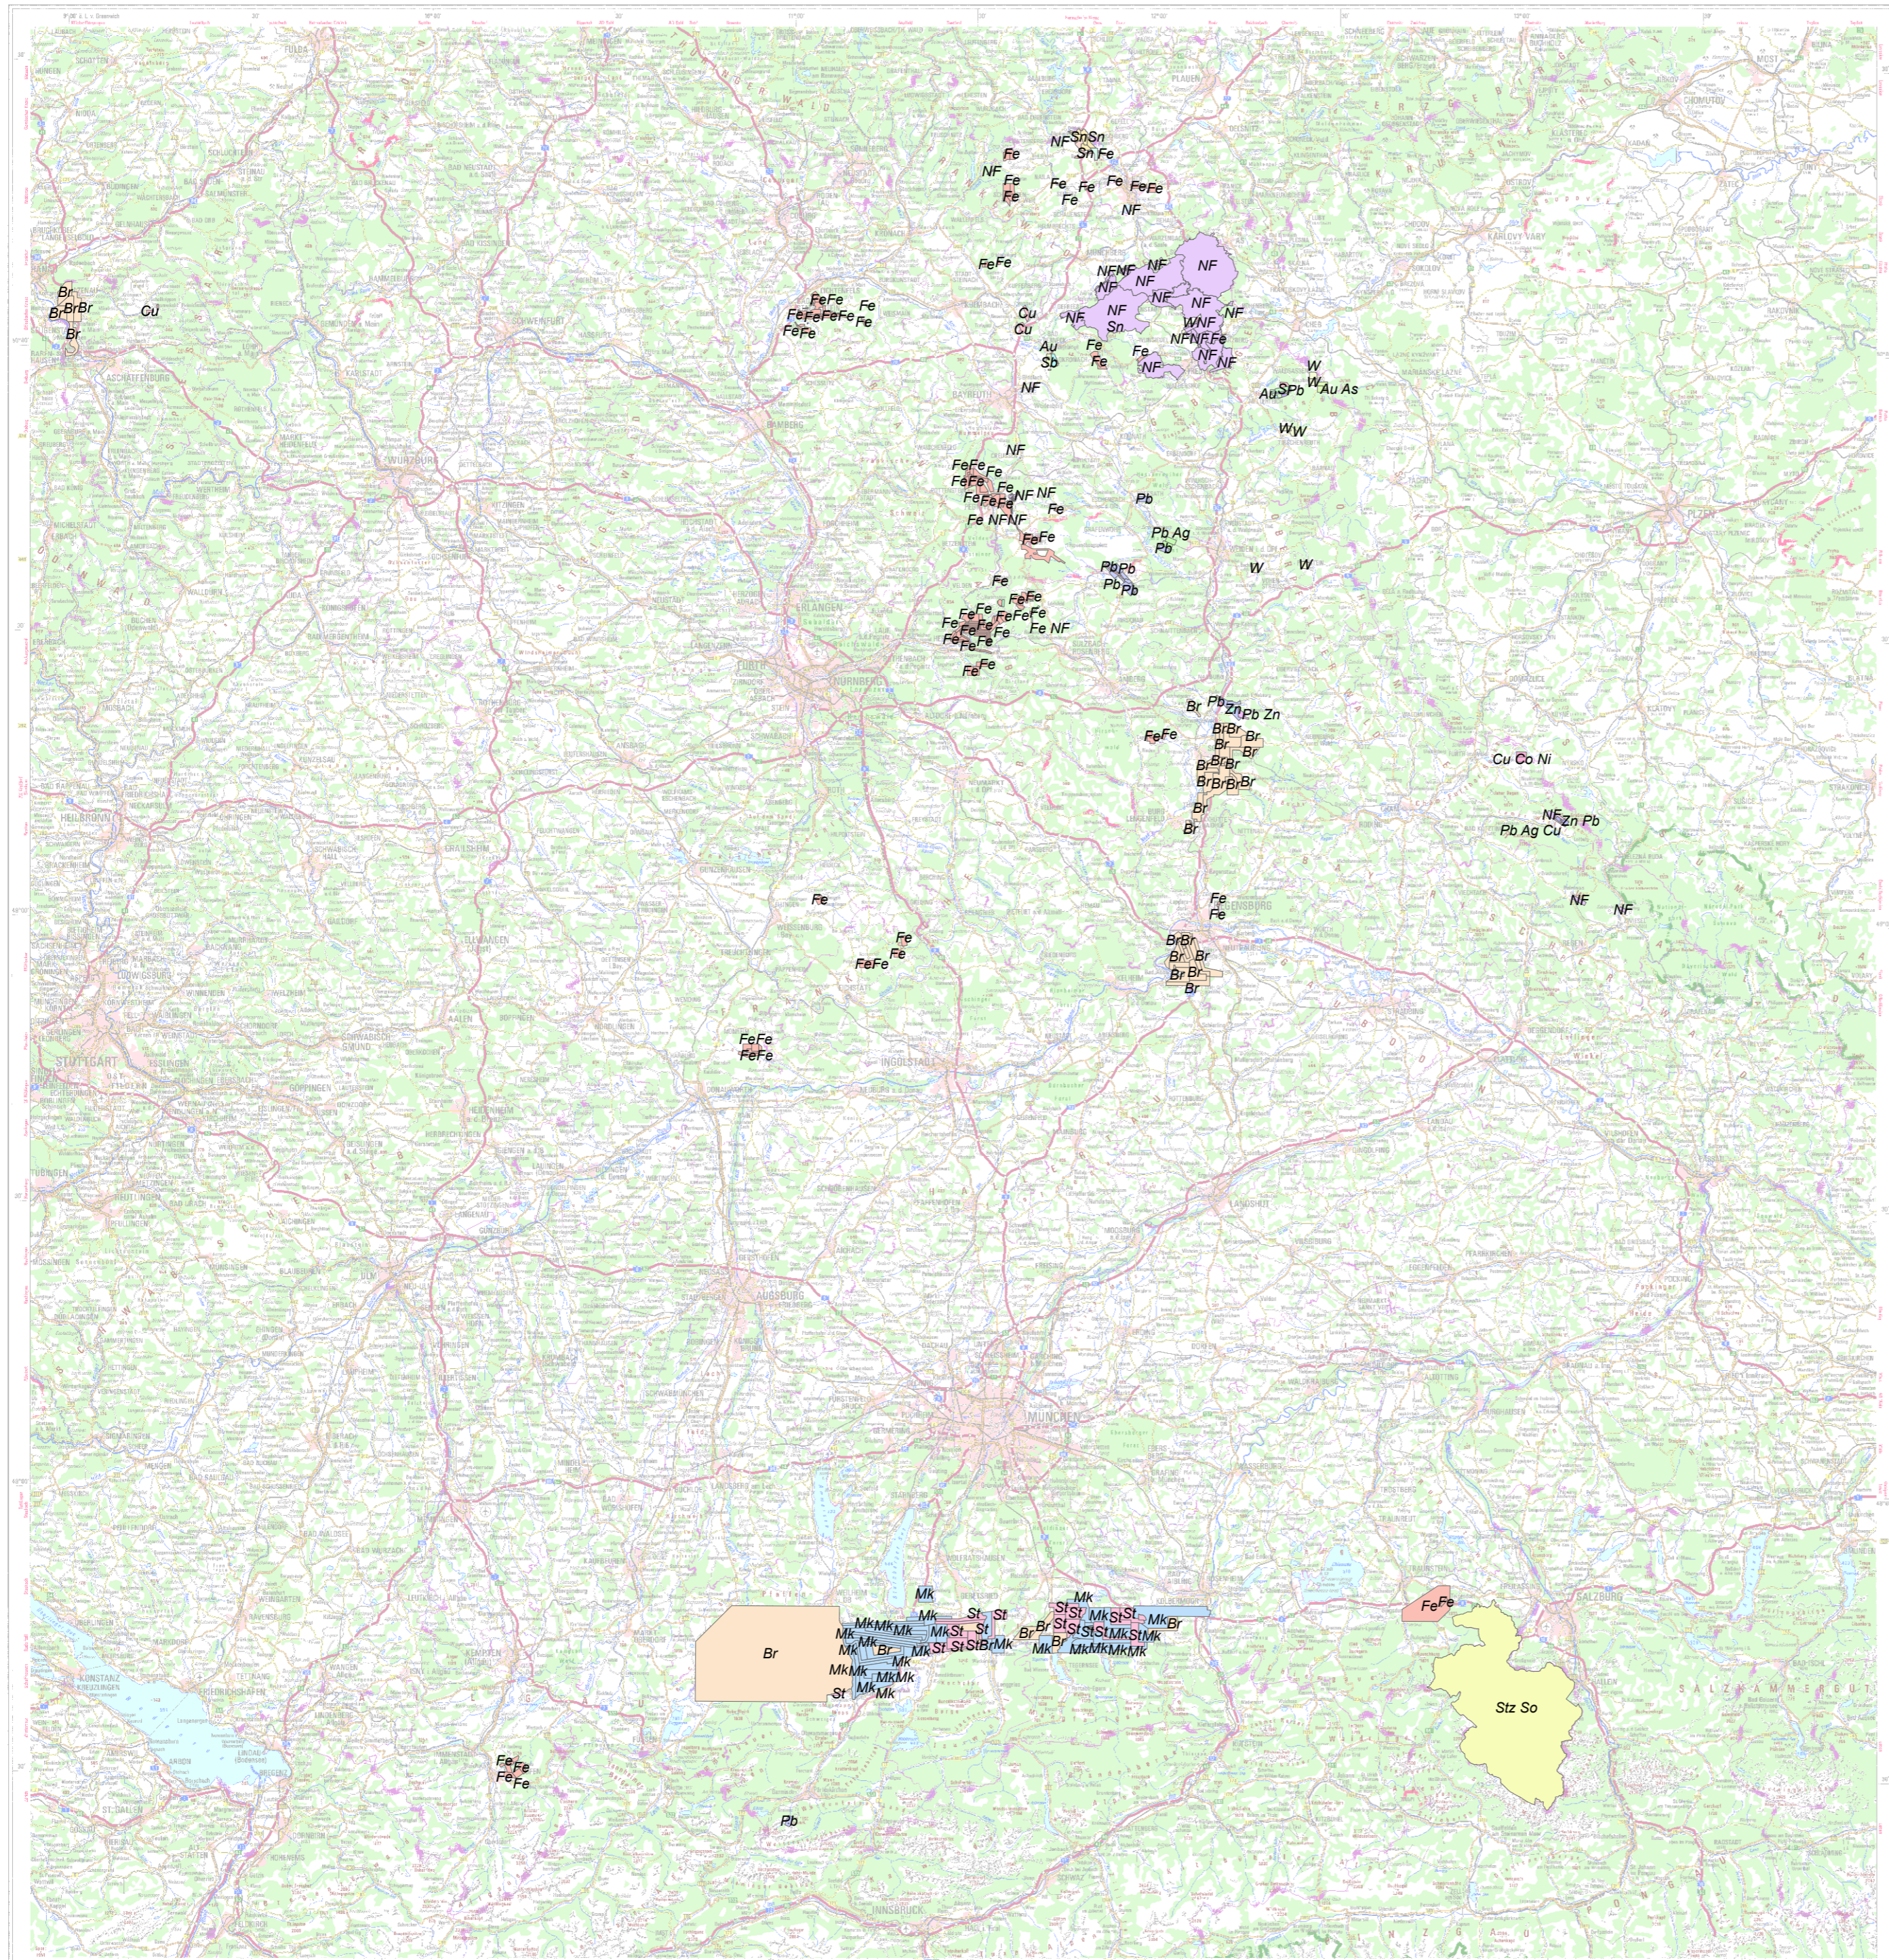

BERECHTSAMSKARTE VON BAYERN Maßstab 1 : 1.000.000

Bergwerkseigentum in Bayern

Stand Januar 2024

7. Auflage

Diese Karte ist urheberrechtlich geschützt.
Eine Weiterverwertung bedarf der Erlaubnis
des Herausgebers.

Legende

	Ag	Silber
	Au	Gold
	Au As	Gold, Arsen
	Au S	Gold, Schwefel
	Au Sb	Gold, Antimon
	Br	Braunkohle
	Cu	Kupfer
	Cu Ag	Kupfer, Silber
	Cu Co Ni	Kupfer, Kobalt, Nickel
	Cu Pb Zn	Kupfer, Blei, Zink
	Cu Sn	Kupfer, Zinn
	Cu Sn W	Kupfer, Zinn, Wolfram
	Cu Sn Zn	Kupfer, Zinn, Zink
	Fe	Eisen
	Fe NF	Eisen, Niedere Fossilien
	Mk	Mattkohle
	NE	Nichteisenmetalle
	NF	Niedere Fossilien
	Pb	Blei
	Pb Ag	Blei, Silber
	Pb Ag Cu	Blei, Silber, Kupfer
	Pb Zn	Blei, Zink
	S	Schwefel
	Sb	Antimon
	Sn	Zinn
	Sn W	Zinn, Wolfram
	St	Steinkohle
	Stz So	Steinsalz, Sole
	W	Wolfram
	Zn	Zink
	Zn Pb	Zink, Blei