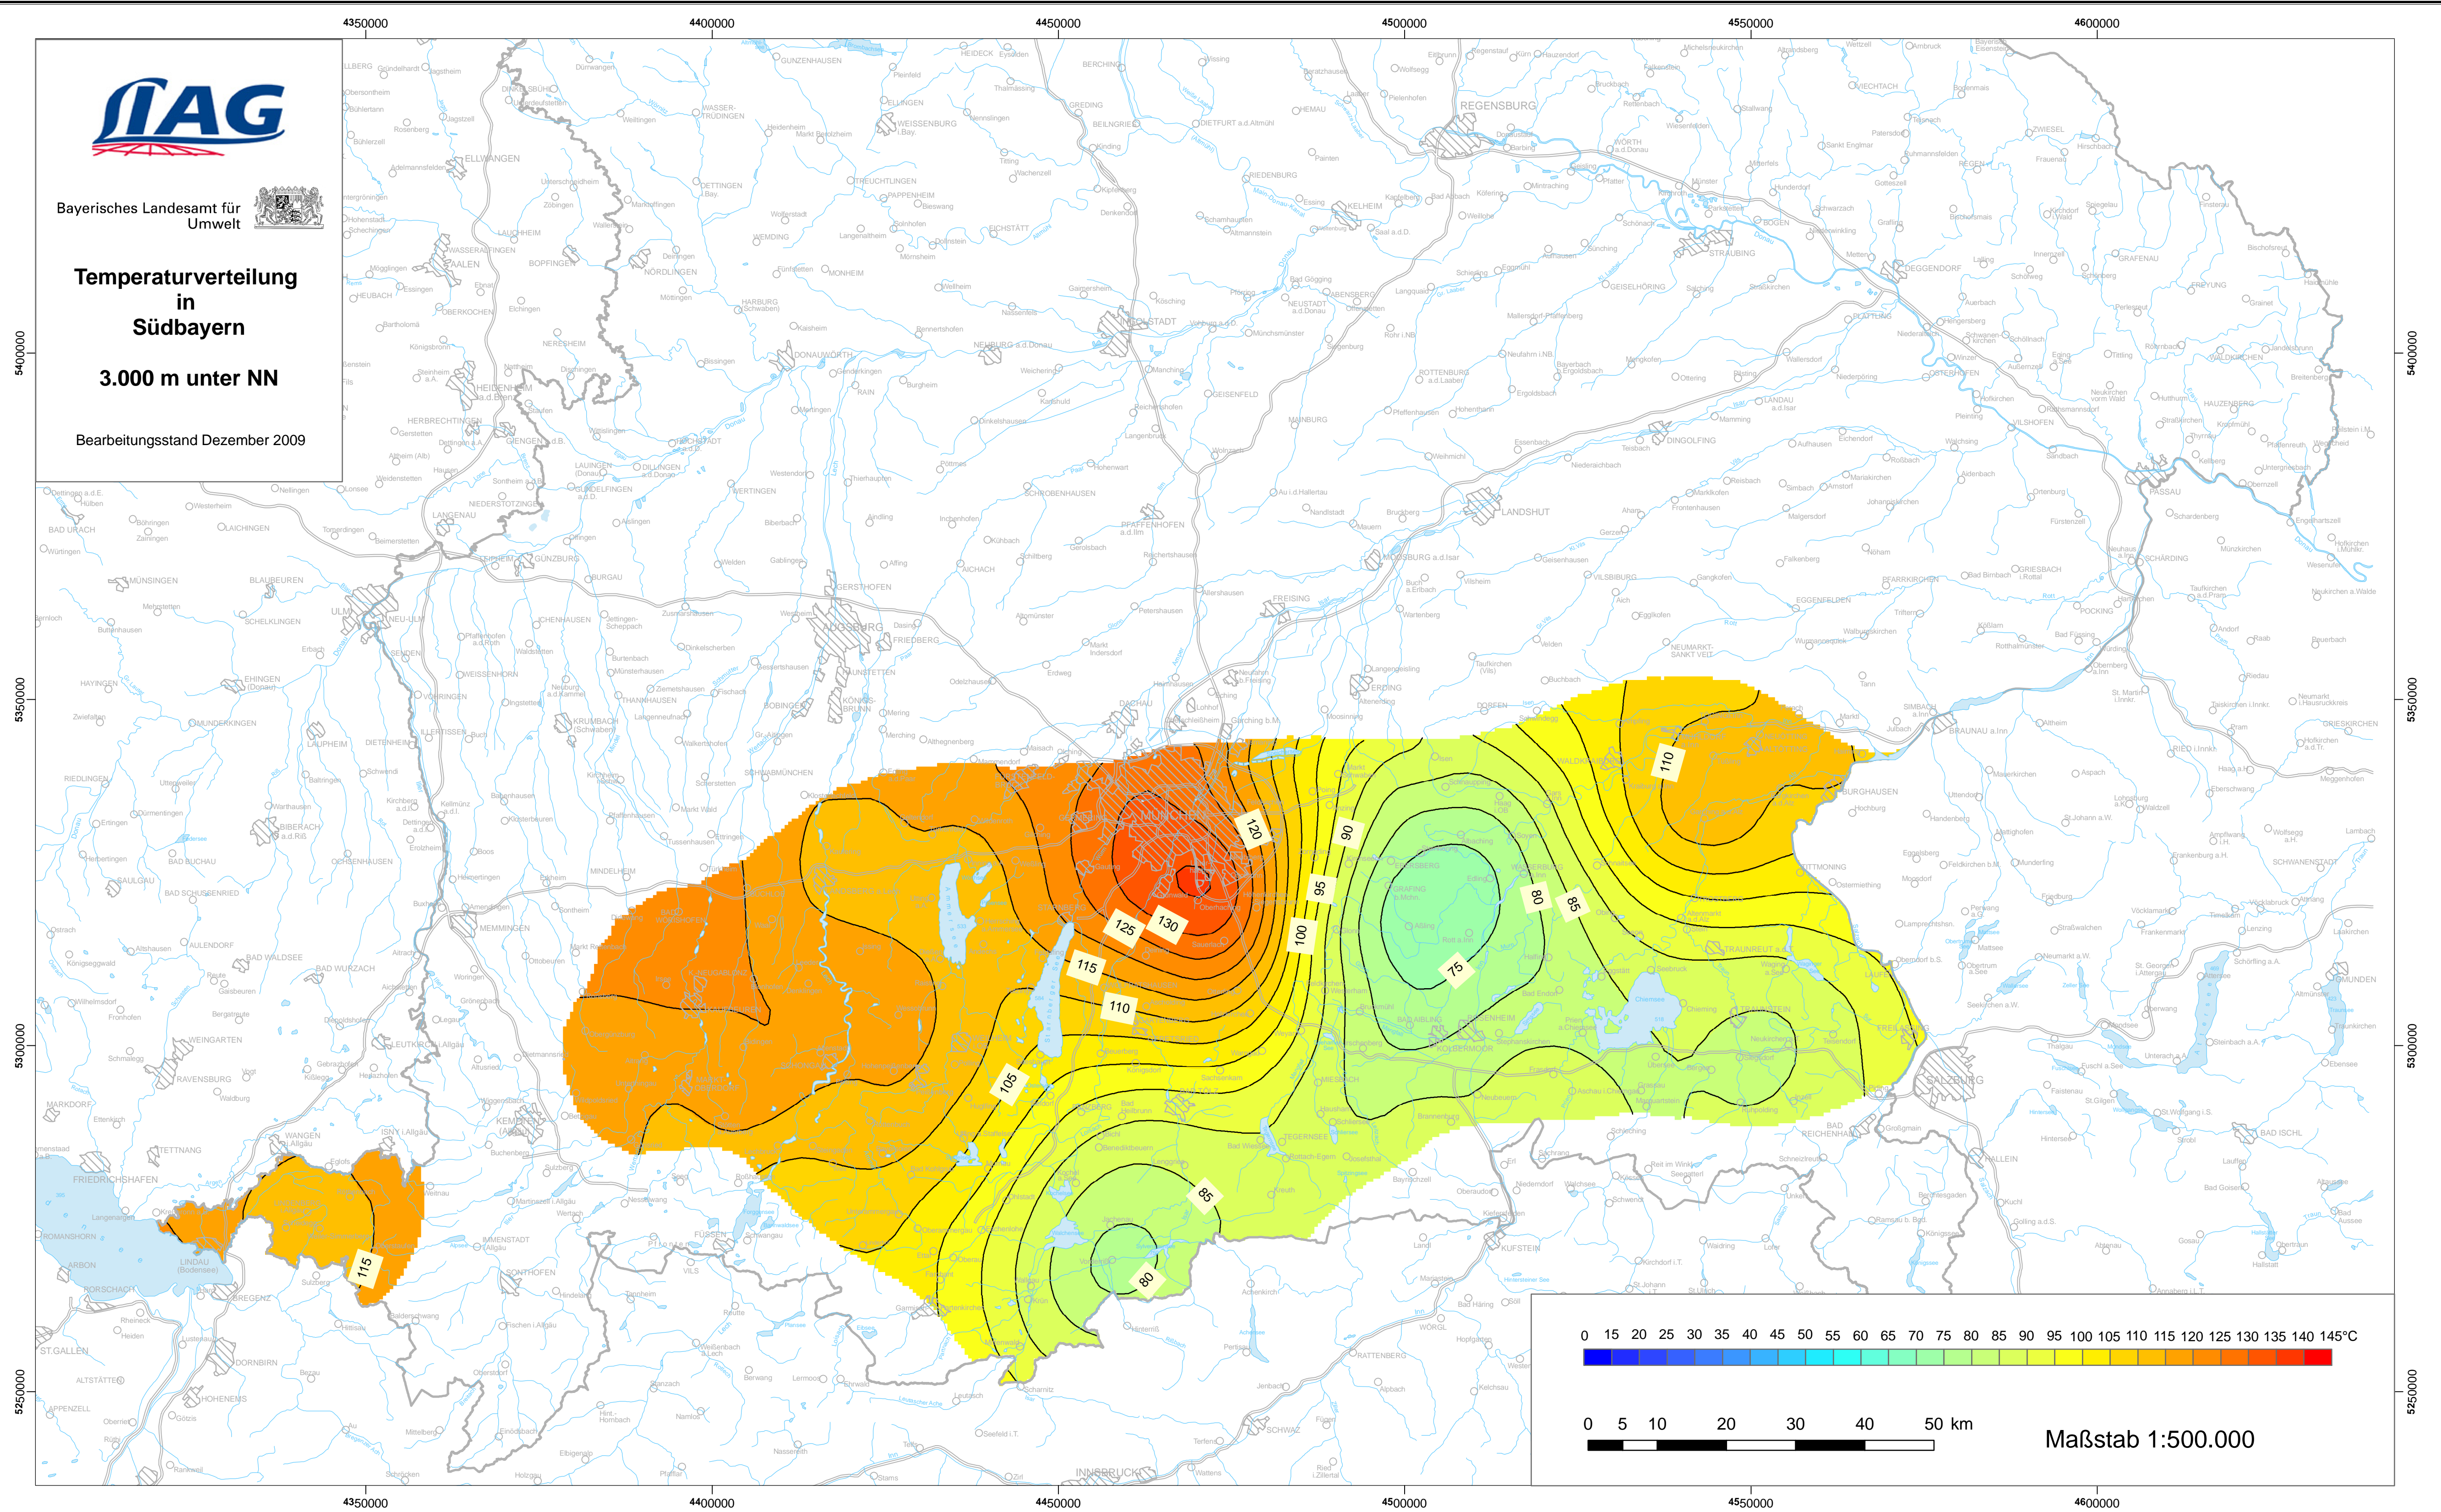

Bayerisches Landesamt für Umwelt

Temperaturverteilung in Südbayern

3.000 m unter NN

Bearbeitungsstand Dezember 2009

Maßstab 1:500.000