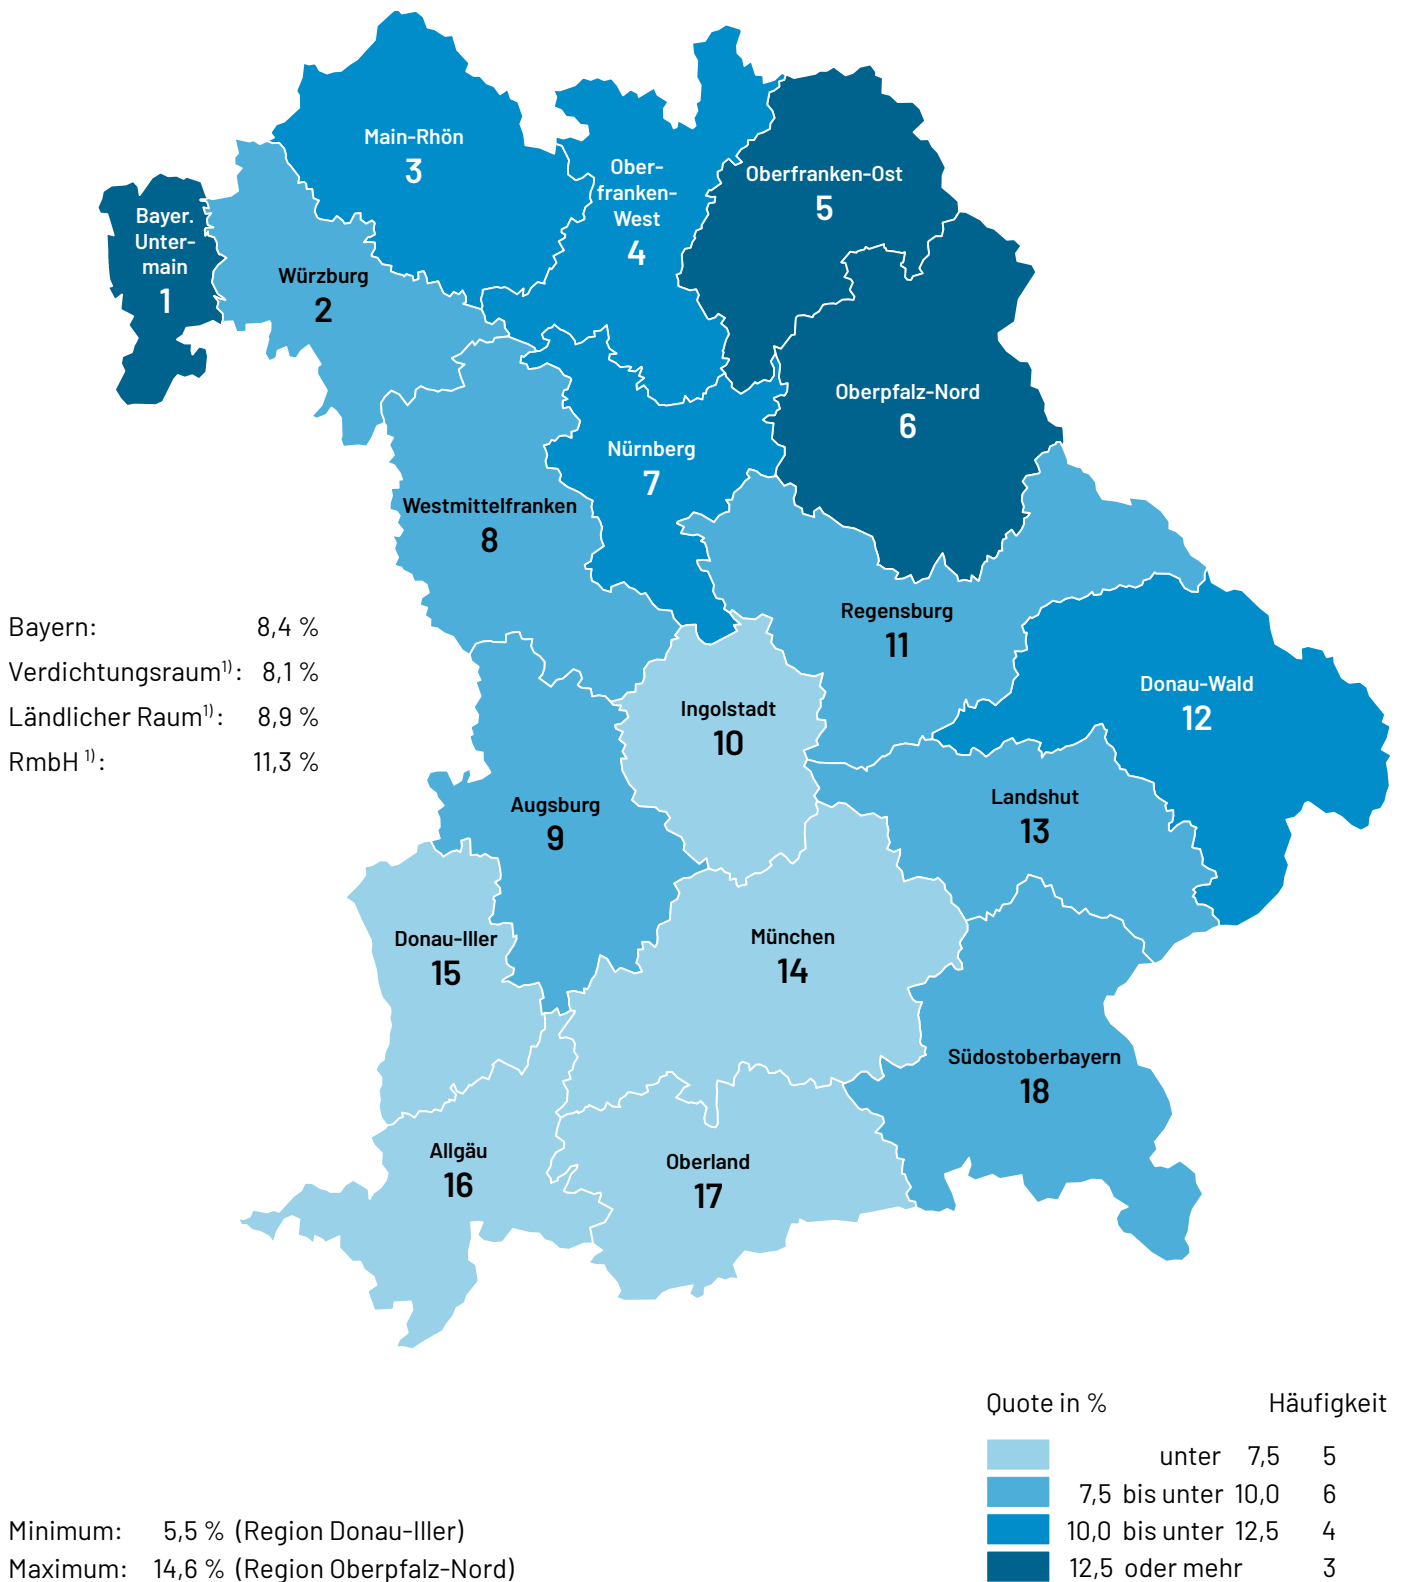

Karte 2.2.3 Arbeitslosenquote (Ausländer) 2023 nach Regionen¹⁾

Jahresdurchschnitt

Minimum: 5,5 % (Region Donau-Iller)
 Maximum: 14,6 % (Region Oberpfalz-Nord)

Quote in %	Häufigkeit
unter 7,5	5
7,5 bis unter 10,0	6
10,0 bis unter 12,5	4
12,5 oder mehr	3

¹⁾ Kreisscharfe Näherung; siehe [begriffliche Erläuterungen](#).
 Quelle: Bundesagentur für Arbeit