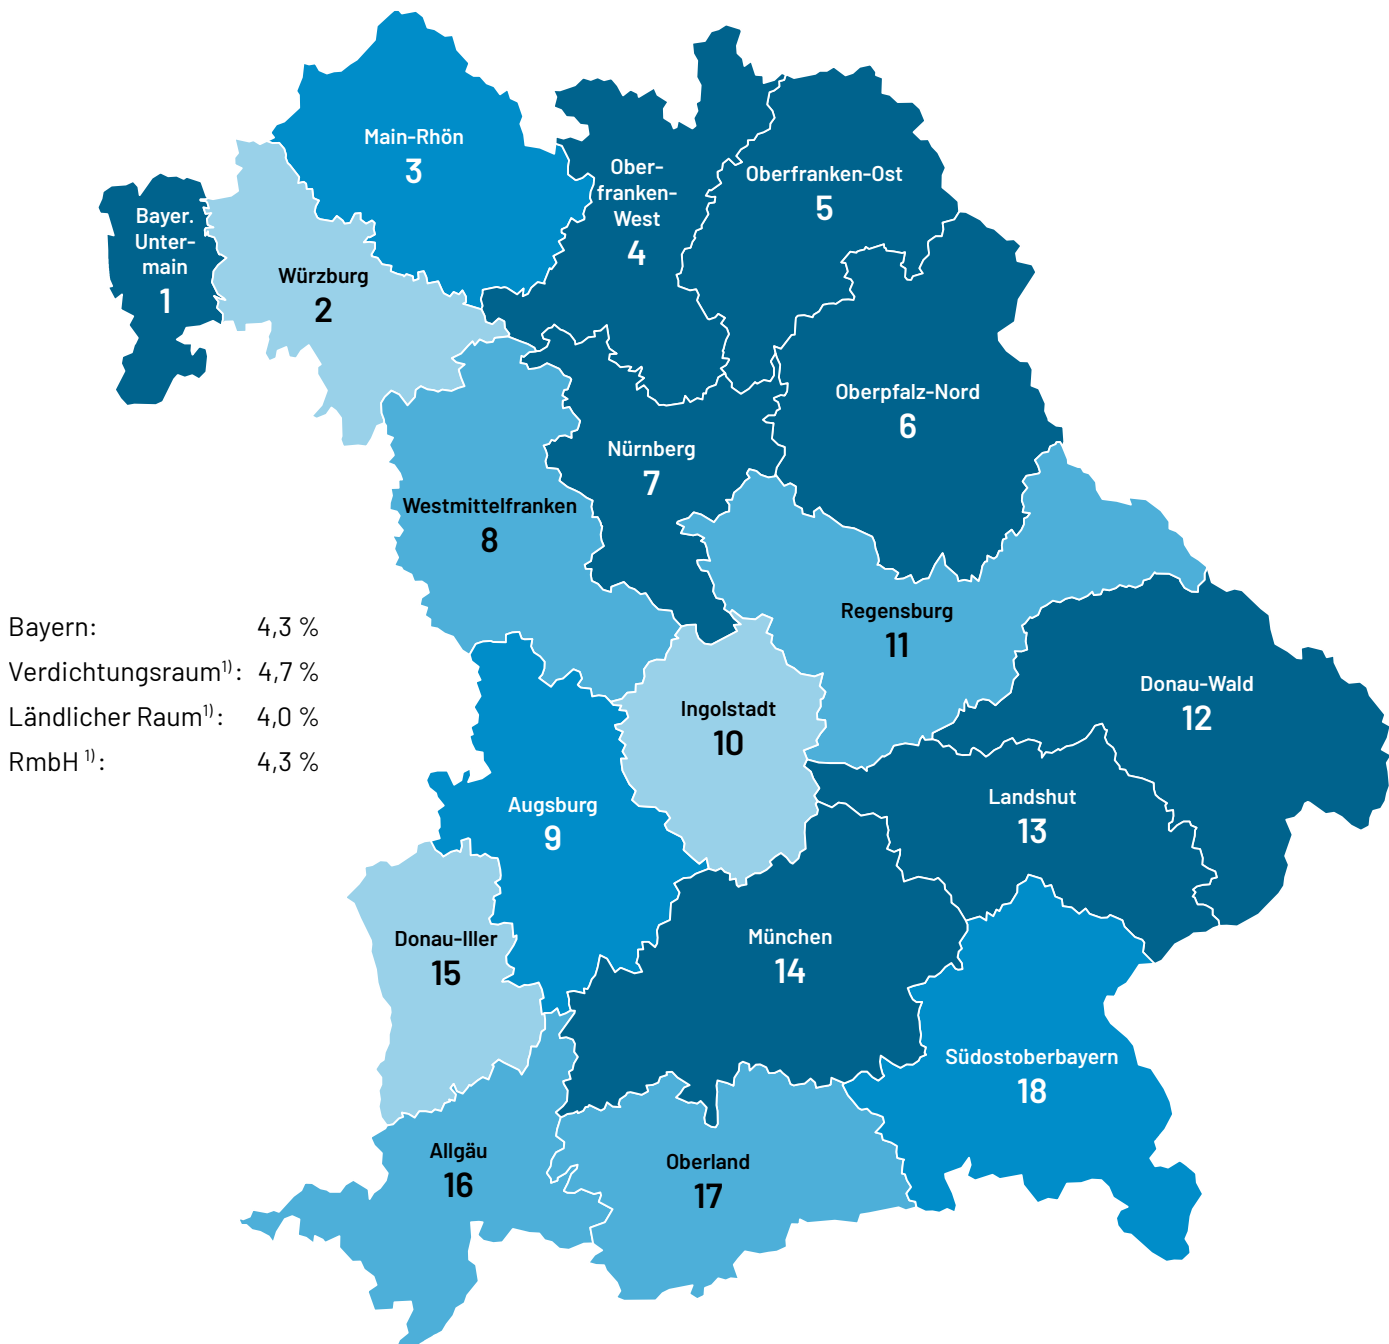

Karte 2.2.5 Arbeitslosenquote (55- bis 64-Jährige) 2023 nach Regionen¹⁾

Jahresdurchschnitt

Bayern: 4,3 %
 Verdichtungsraum¹⁾: 4,7 %
 Ländlicher Raum¹⁾: 4,0 %
 RmbH¹⁾: 4,3 %

Minimum: 3,0 % (Region Ingolstadt)
 Maximum: 5,1 % (Region Oberfranken-Ost)

Quote in %	Häufigkeit
unter 3,5	3
3,5 bis unter 4,0	4
4,0 bis unter 4,5	3
4,5 oder mehr	8

¹⁾ Kreisscharfe Näherung; siehe [begriffliche Erläuterungen](#).
 Quelle: Bundesagentur für Arbeit