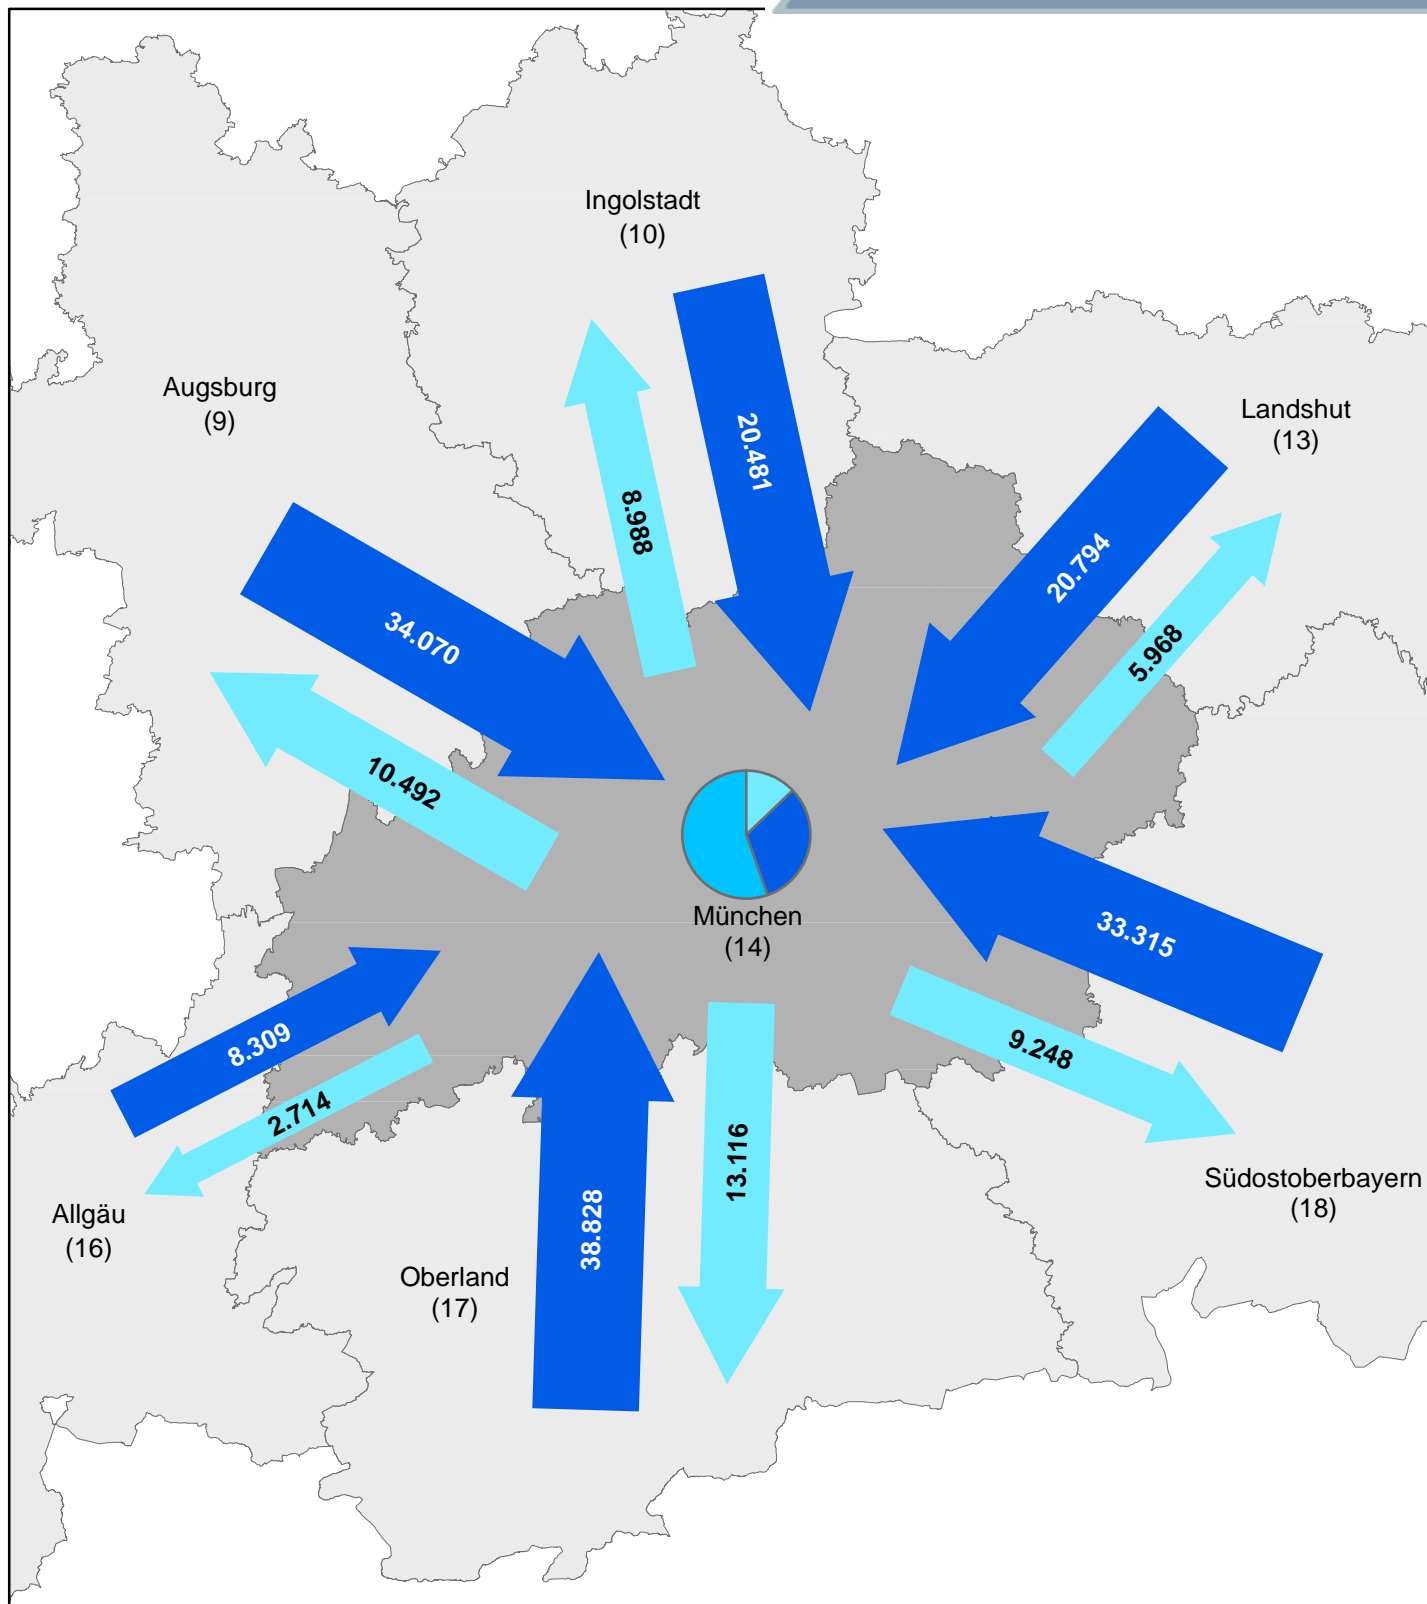

Pendleranteile / Pendlerbewegungen
 (Region Donau-Wald am 30. Juni 2016)

	Anzahl
Auspendler ¹⁾	40.659
Einpendler ¹⁾	30.373
Binnenpendler ²⁾	138.911

Pendlerbewegungen insgesamt: 209.943

¹⁾ über Regionsgrenzen

²⁾ Regionsbinnenpendler über Gemeindegrenzen

Pendlerströme

(über umliegende Regionen hinaus)

Übriges Bayern:	Einpendler: 4.244	Auspendler: 10.006
Andere Bundesländer:	Einpendler: 4.768	Auspendler: 4.700
Ausland:	Einpendler: 6.926	

* kreisscharfe Abgrenzung.

Pendleranteile / Pendlerbewegungen
 (Region Landshut am 30. Juni 2016)

	Anzahl
Auspender ¹⁾	47.309
Einpendler ¹⁾	37.007
Binnenpendler ²⁾	86.683

Pendlerbewegungen insgesamt: 170.999

¹⁾ über Regionsgrenzen

²⁾ Regionsbinnenpendler über Gemeindegrenzen

Pendlerströme

(über umliegende Regionen hinaus)

Übriges Bayern:	Einpendler:	2.092
	Auspender:	2.246
Andere Bundesländer:	Einpendler:	3.730
	Auspender:	4.230
Ausland:	Einpendler:	1.753