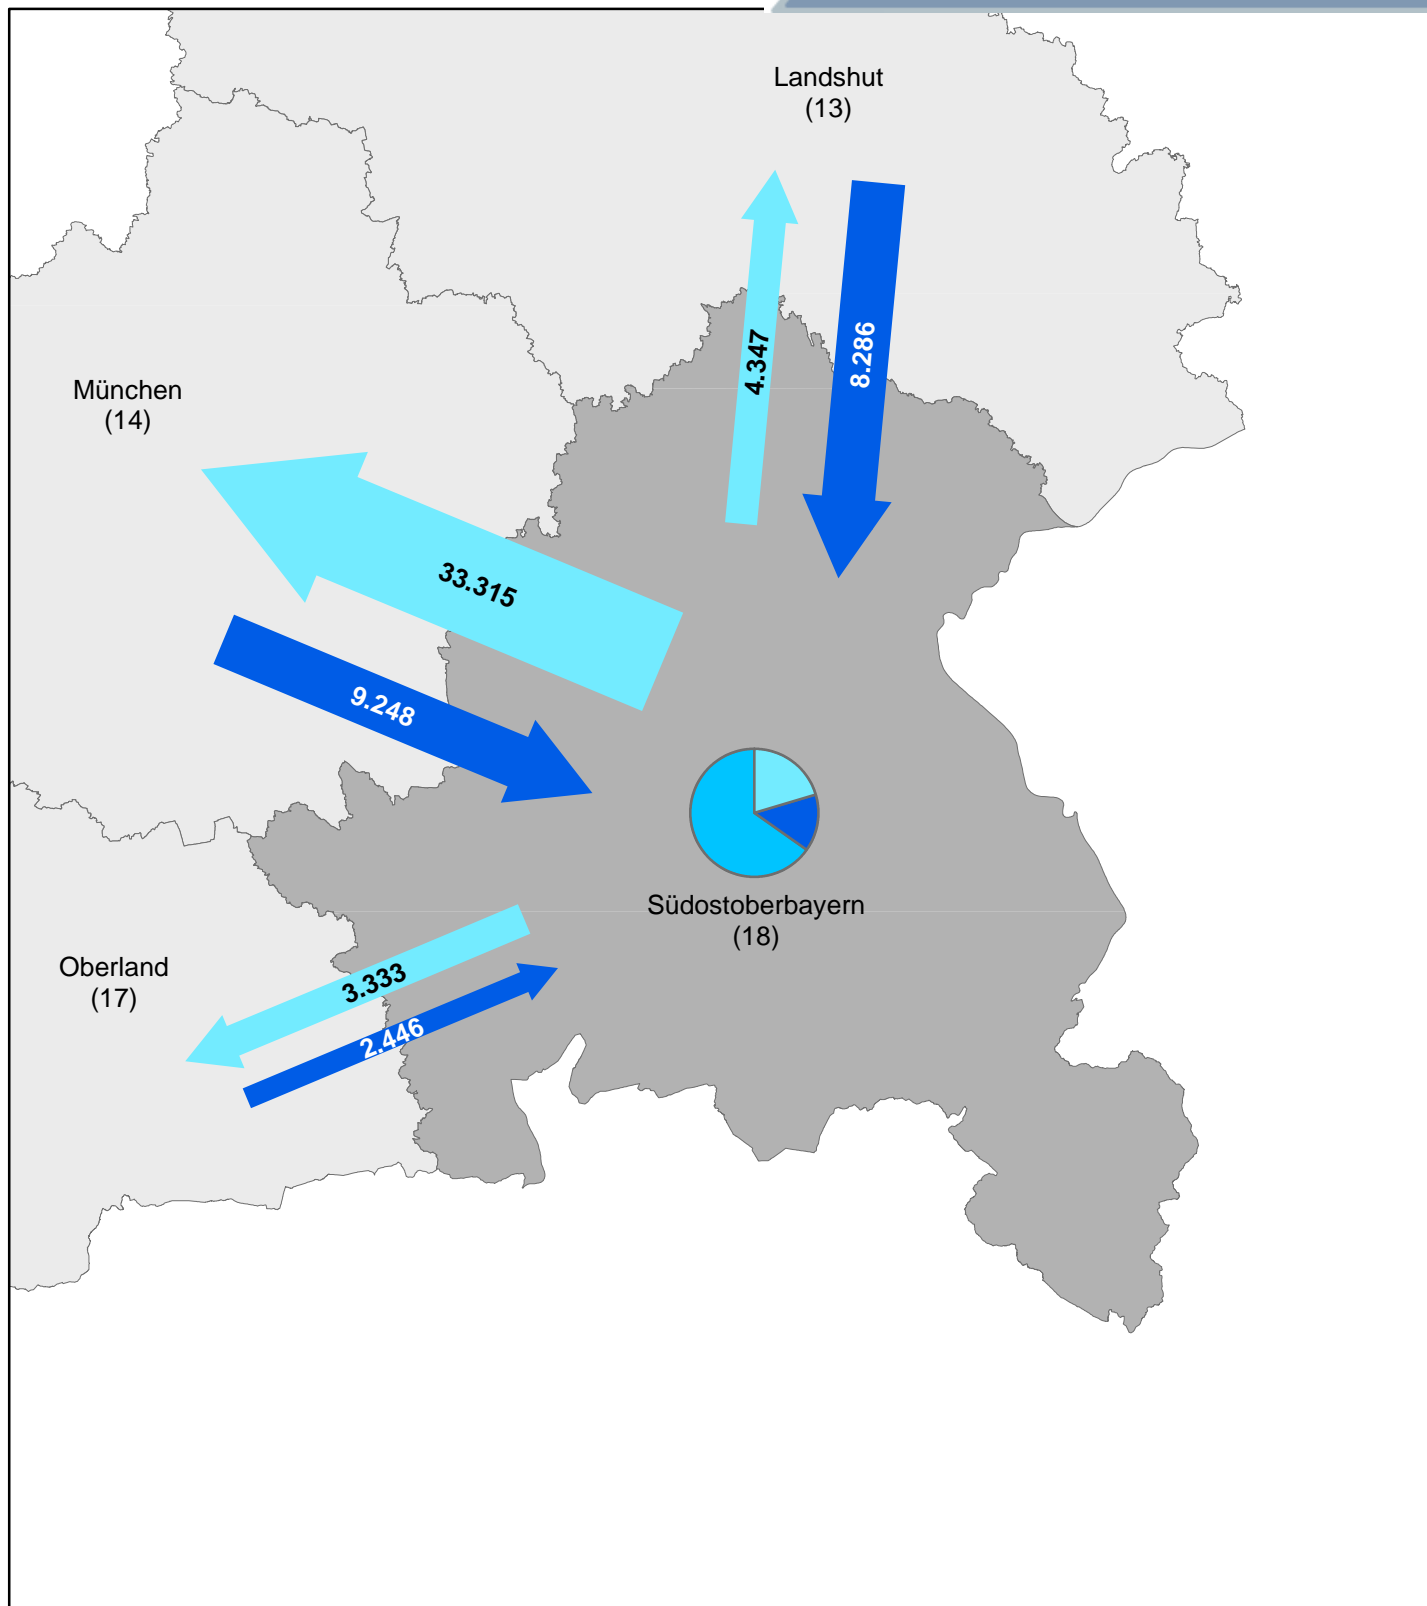

Pendleranteile / Pendlerbewegungen
(Region Südostoberbayern am 30. Juni 2016)

- Auspendler ¹⁾
- Einpendler ¹⁾
- Binnenpendler ²⁾

Anzahl
53.093
37.523
169.827

Pendlerbewegungen insgesamt: 260.443

¹⁾ über Regionsgrenzen

²⁾ Regionsbinnenpendler über Gemeindegrenzen

Pendlerströme

(über umliegende Regionen hinaus)

Übriges Bayern:	Einpendler:	3.889
	Auspendler:	4.497
Andere Bundesländer:	Einpendler:	7.594
	Auspendler:	7.601
Ausland:	Einpendler:	6.060