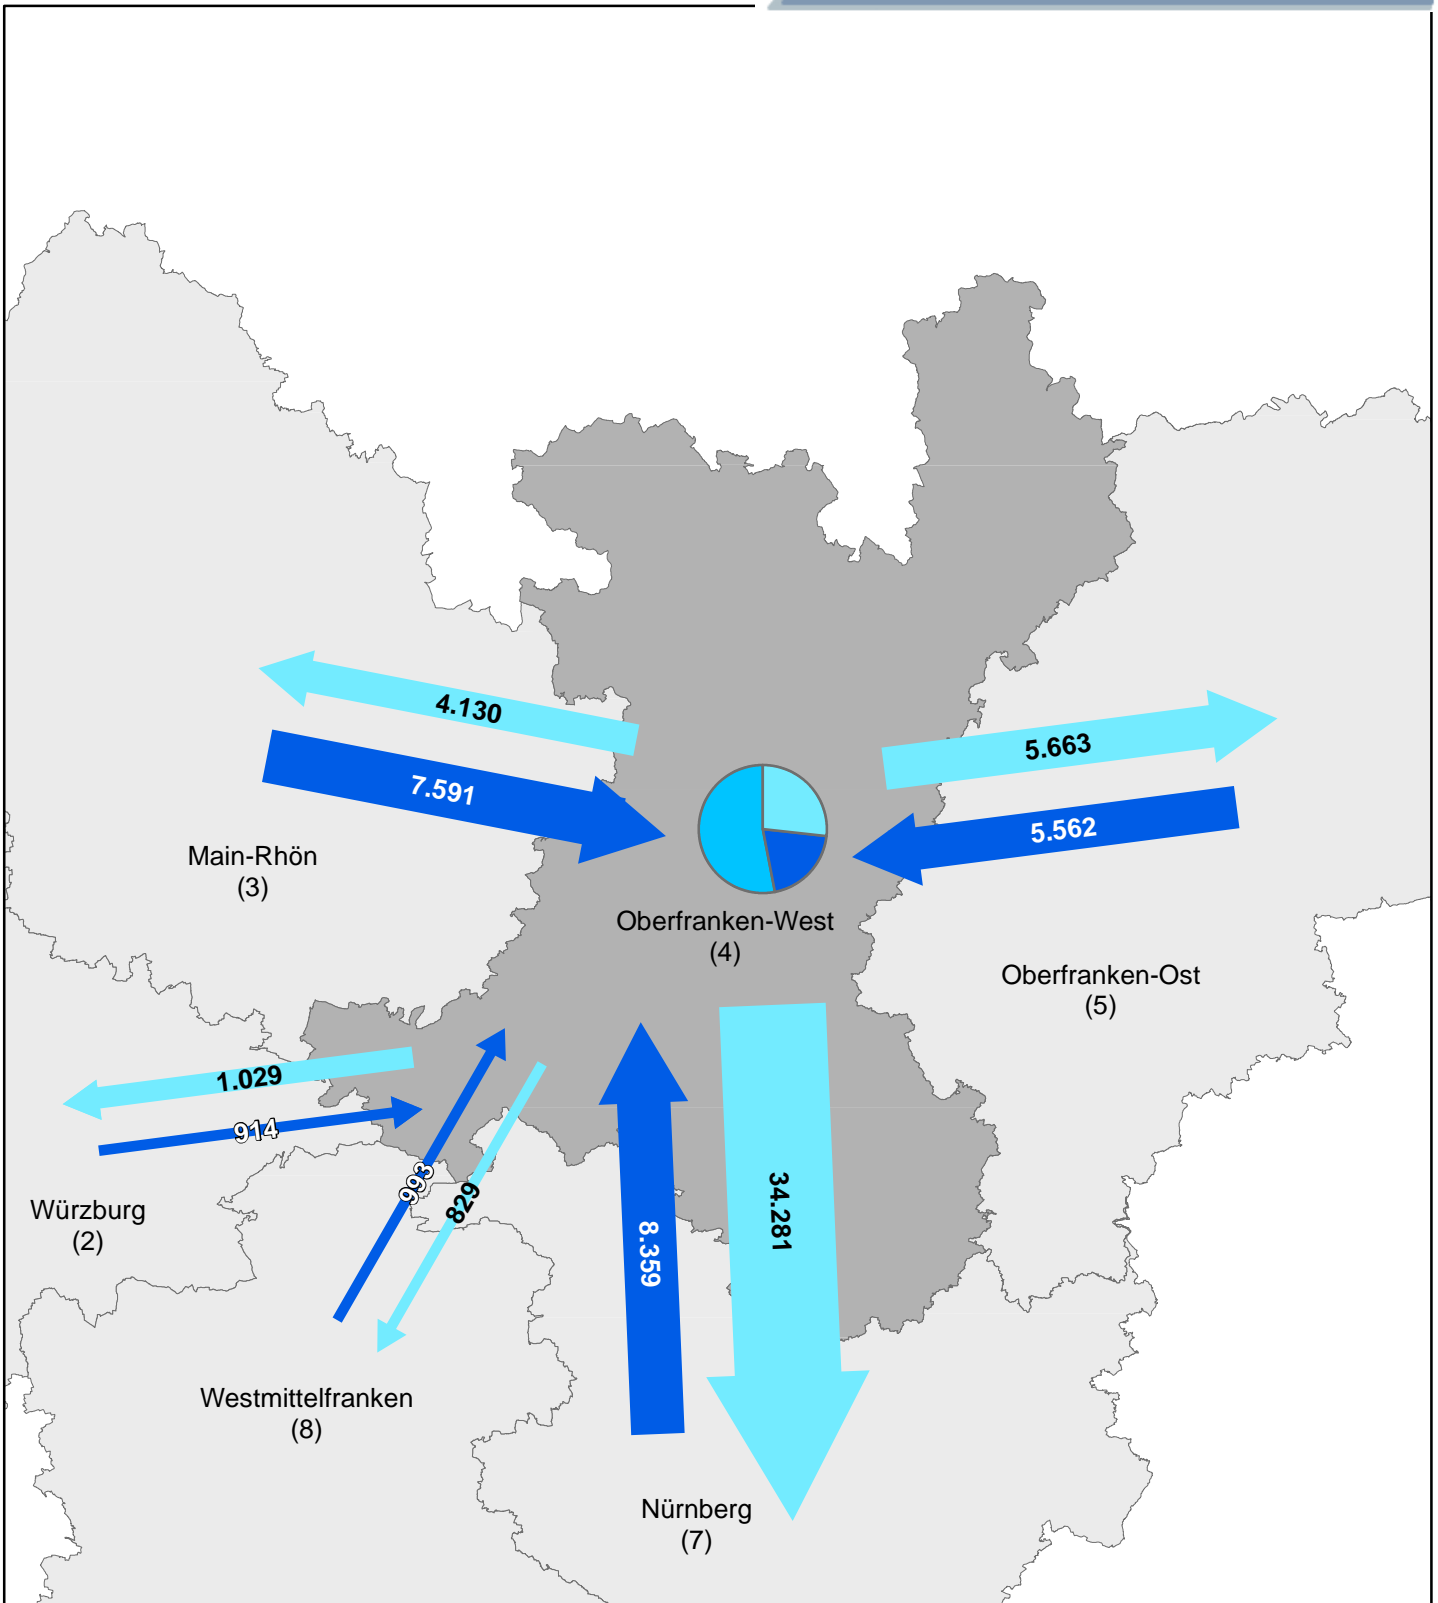

Pendleranteile / Pendlerbewegungen
(Region Würzburg am 30. Juni 2016)

	Anzahl
Auspender ¹⁾	36.791
Einpendler ¹⁾	34.323
Binnenpendler ²⁾	104.461

Pendlerbewegungen insgesamt: 175.575

¹⁾ über Regionsgrenzen

²⁾ Regionsbinnenpendler über Gemeindegrenzen

Pendlerströme

(über umliegende Regionen hinaus)

Übriges Bayern:	Einpendler:	3.707
	Auspender:	6.691
Andere Bundesländer:	Einpendler:	14.690
	Auspender:	16.884
Ausland:	Einpendler:	320

Pendleranteile / Pendlerbewegungen
 (Region Main-Rhön am 30. Juni 2016)

- Auspender ¹⁾
- Einpendler ¹⁾
- Binnenpendler ²⁾

Anzahl
30.517
24.549
99.287
154.353

Pendlerbewegungen insgesamt:

¹⁾ über Regionsgrenzen

²⁾ Regionsbinnenpendler über Gemeindegrenzen

Pendlerströme

(über umliegende Regionen hinaus)

Übriges	Einpendler:	1.910
Bayern:	Auspender:	4.945
<hr/>		
Andere Bundesländer:	Einpendler:	10.163
	Auspender:	8.380
<hr/>		
Ausland:	Einpendler:	265