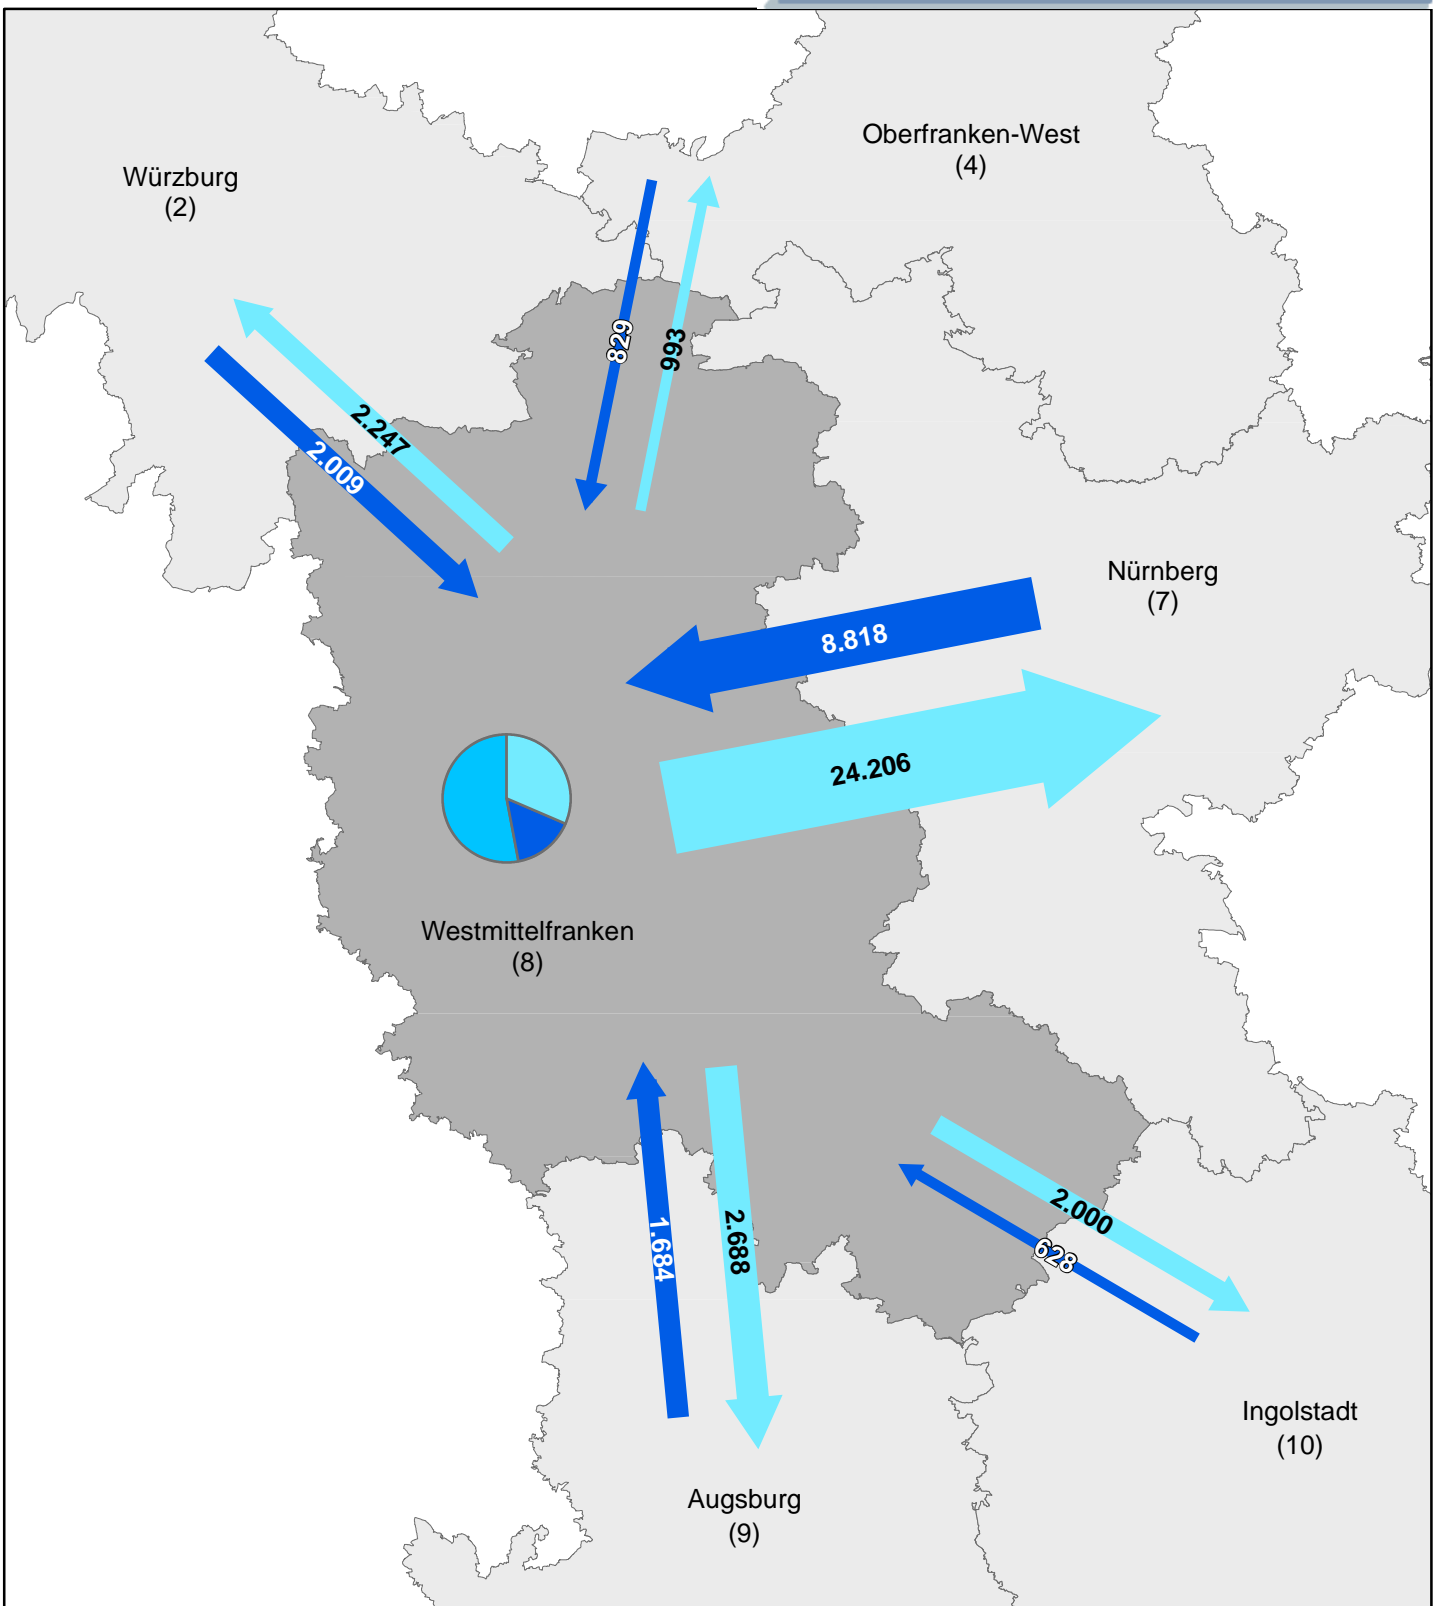

²⁾ Regionsbinnenpendler über Gemeindegrenzen

Pendlerströme

(über umliegende Regionen hinaus)

Übriges Bayern:	Einpendler:	2.442
	Auspendler:	4.785
Andere Bundesländer:	Einpendler:	4.490
	Auspendler:	4.416
Ausland:	Einpendler:	4.728

Pendleranteile / Pendlerbewegungen
 (Region Nürnberg am 30. Juni 2016)

Kategorie	Anzahl
Auspendler ¹⁾	62.351
Einpendler ¹⁾	128.584
Binnenpendler ²⁾	249.127

Pendlerbewegungen insgesamt: 440.062

¹⁾ über Regionsgrenzen

²⁾ Regionsbinnenpendler über Gemeindegrenzen

Pendlerströme
 (über umliegende Regionen hinaus)

Übriges Bayern:	Einpendler: 13.648	Auspendler: 13.535
Anderer Bundesländer:	Einpendler: 28.934	Auspendler: 19.287
Ausland:	Einpendler: 1.105	