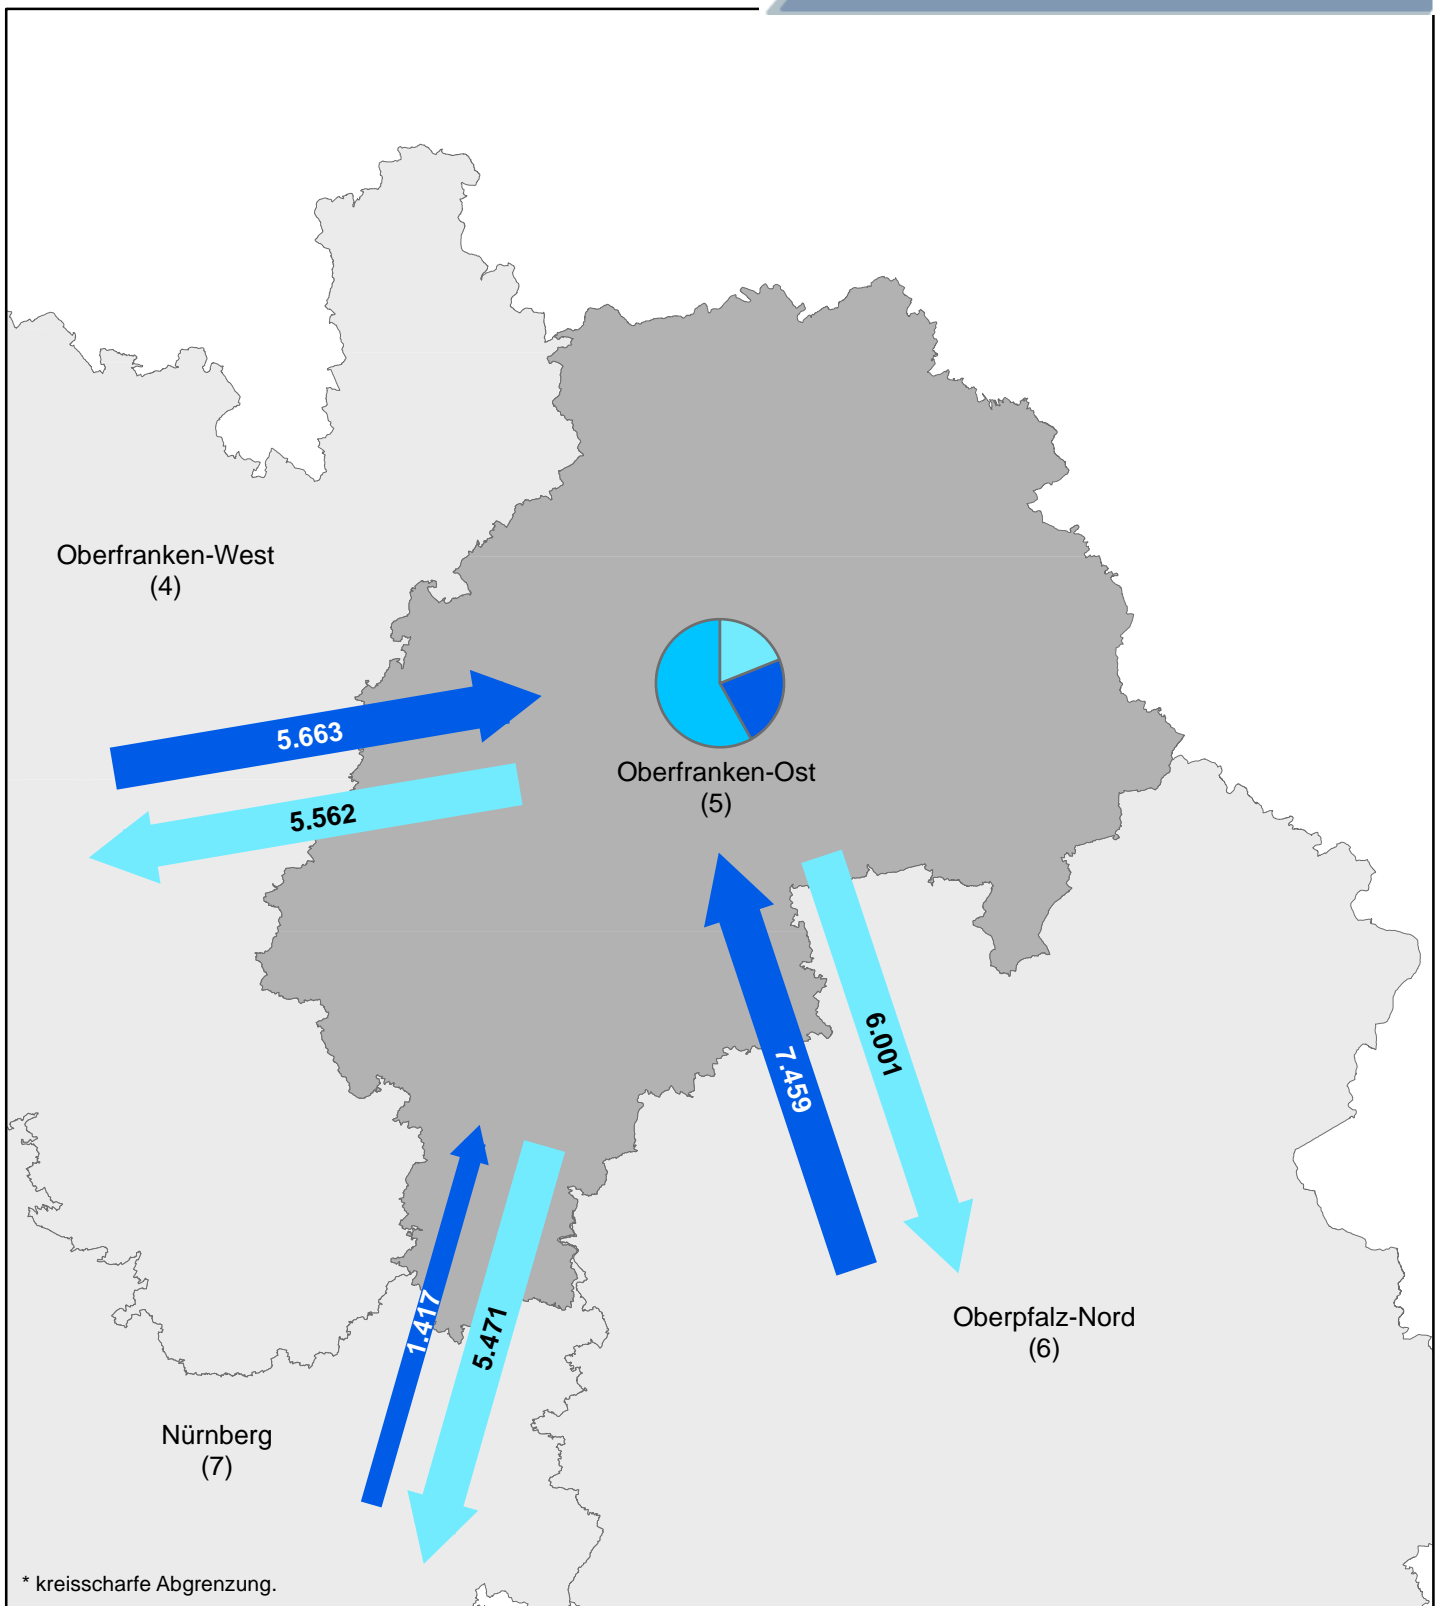

²⁾ Regionsbinnenpendler über Gemeindegrenzen

Pendlerströme

(über umliegende Regionen hinaus)

Übriges	Einpendler:	1.910
Bayern:	Auspender:	4.945
<hr/>		
Andere Bundesländer:	Einpendler:	10.163
	Auspender:	8.380
<hr/>		
Ausland:	Einpendler:	265

Pendleranteile / Pendlerbewegungen
 (Region Oberfranken-West am 30. Juni 2016)

Auspendler ¹⁾	Anzahl
Einpendler ¹⁾	Anzahl
Binnenpendler ²⁾	Anzahl

Anzahl	60.314
Anzahl	45.761
Anzahl	119.717

Pendlerbewegungen insgesamt: 225.792

¹⁾ über Regionsgrenzen

²⁾ Regionsbinnenpendler über Gemeindegrenzen

Pendlerströme

(über umliegende Regionen hinaus)

Übriges Bayern:	Einpendler:	1.897
	Auspendler:	4.001
Andere Bundesländer:	Einpendler:	19.867
	Auspendler:	10.381
Ausland:	Einpendler:	578