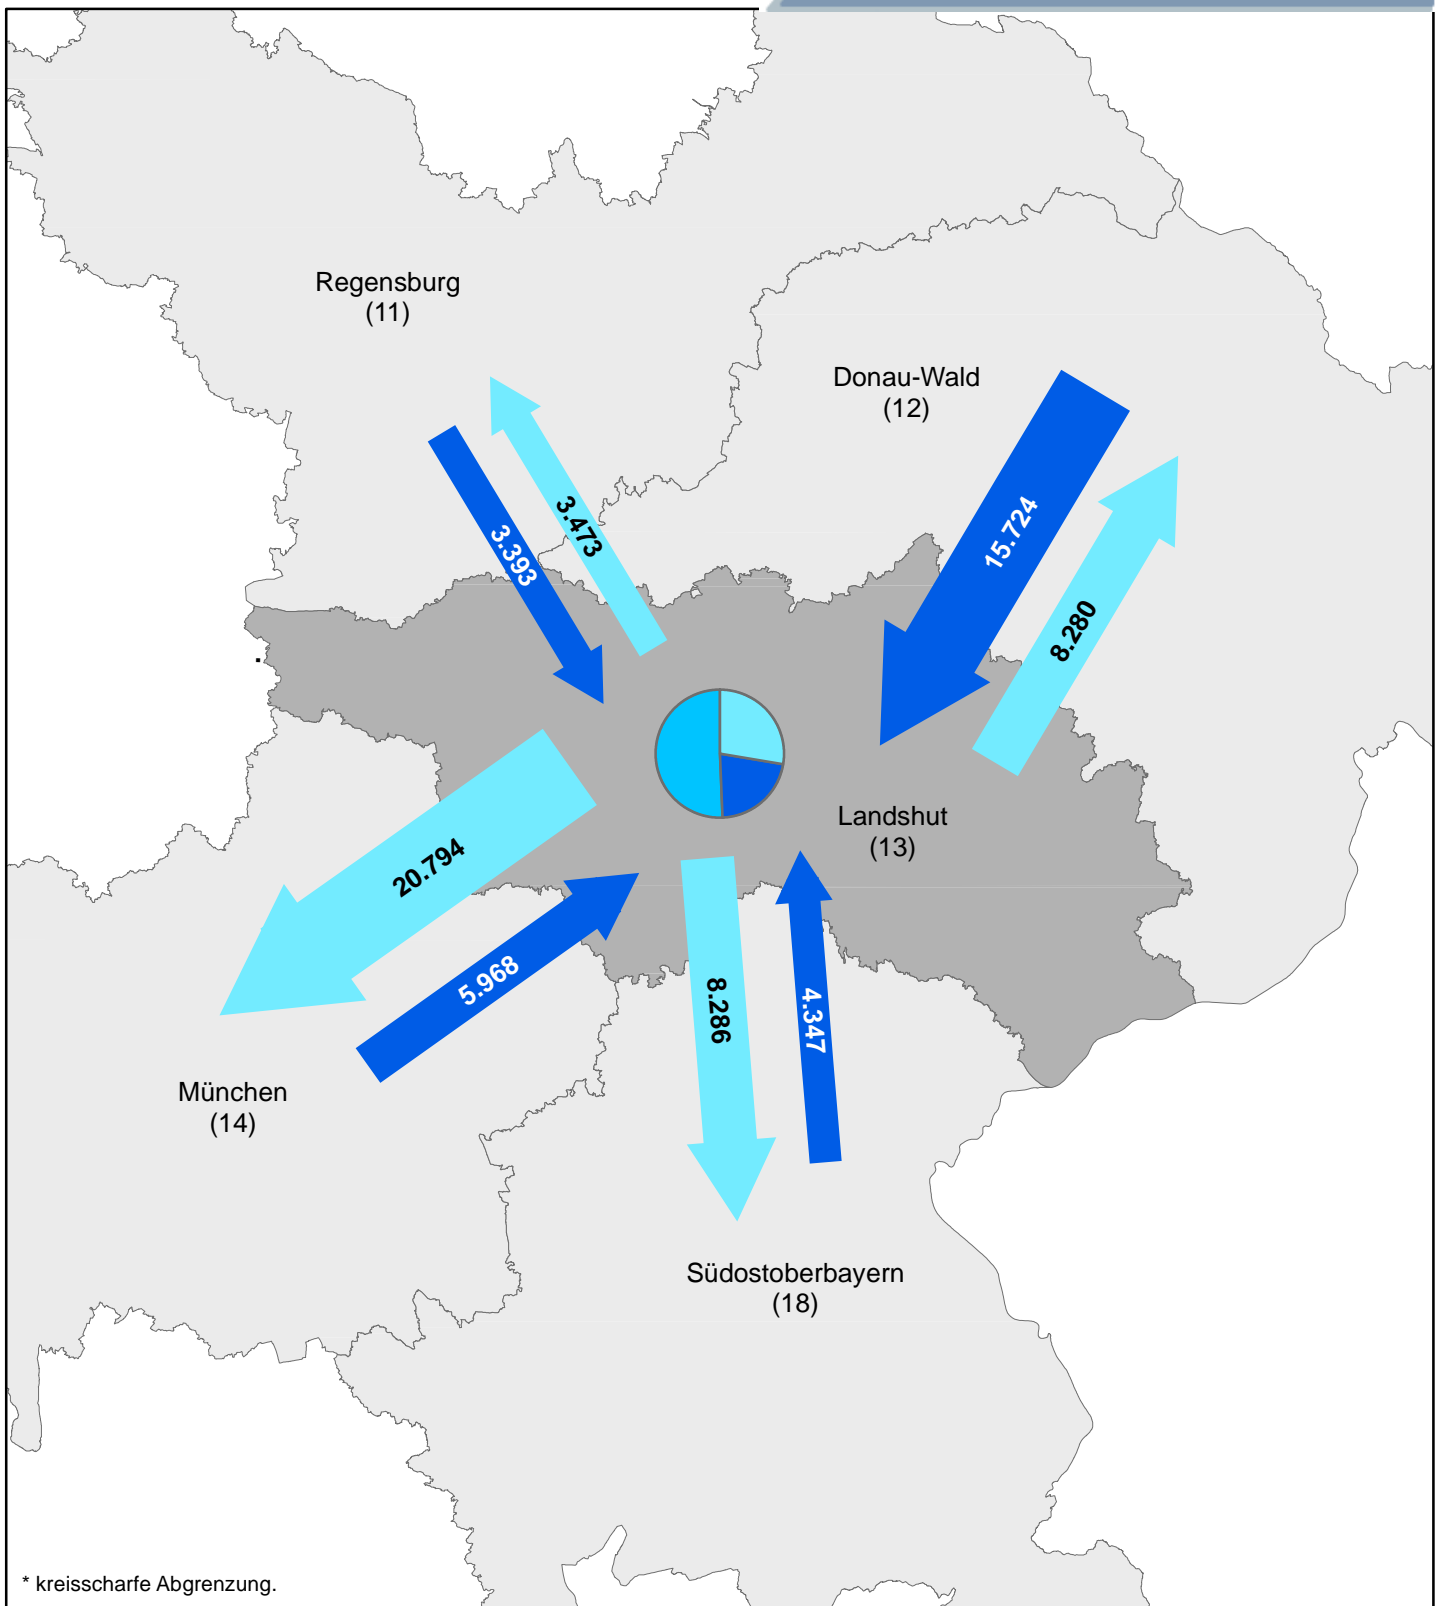

¹⁾ über Regionsgrenzen

²⁾ Regionsbinnenpendler über Gemeindegrenzen

Pendlerströme

(über umliegende Regionen hinaus)

Übriges Bayern:	Einpendler:	6.313
	Auspendler:	11.600
Andere Bundesländer:	Einpendler:	7.990
	Auspendler:	7.732
Ausland:	Einpendler:	4.767

Pendleranteile / Pendlerbewegungen
 (Region Donau-Wald am 30. Juni 2016)

	Anzahl
Auspendler ¹⁾	40.659
Einpendler ¹⁾	30.373
Binnenpendler ²⁾	138.911

Pendlerbewegungen insgesamt: 209.943

¹⁾ über Regionsgrenzen

* kreisscharfe Abgrenzung.

Pendleranteile / Pendlerbewegungen
 (Region Landshut am 30. Juni 2016)

	Anzahl
Auspender ¹⁾	47.309
Einpendler ¹⁾	37.007
Binnenpendler ²⁾	86.683

Pendlerbewegungen insgesamt: 170.999