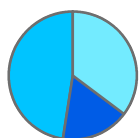

Pendleranteile / Pendlerbewegungen
 (Region Oberland am 30. Juni 2016)

Auspendler ¹⁾	51.172
Einpendler ¹⁾	25.035
Binnenpendler ²⁾	69.056

Anzahl	
51.172	
25.035	
69.056	

Pendlerbewegungen insgesamt: 145.263