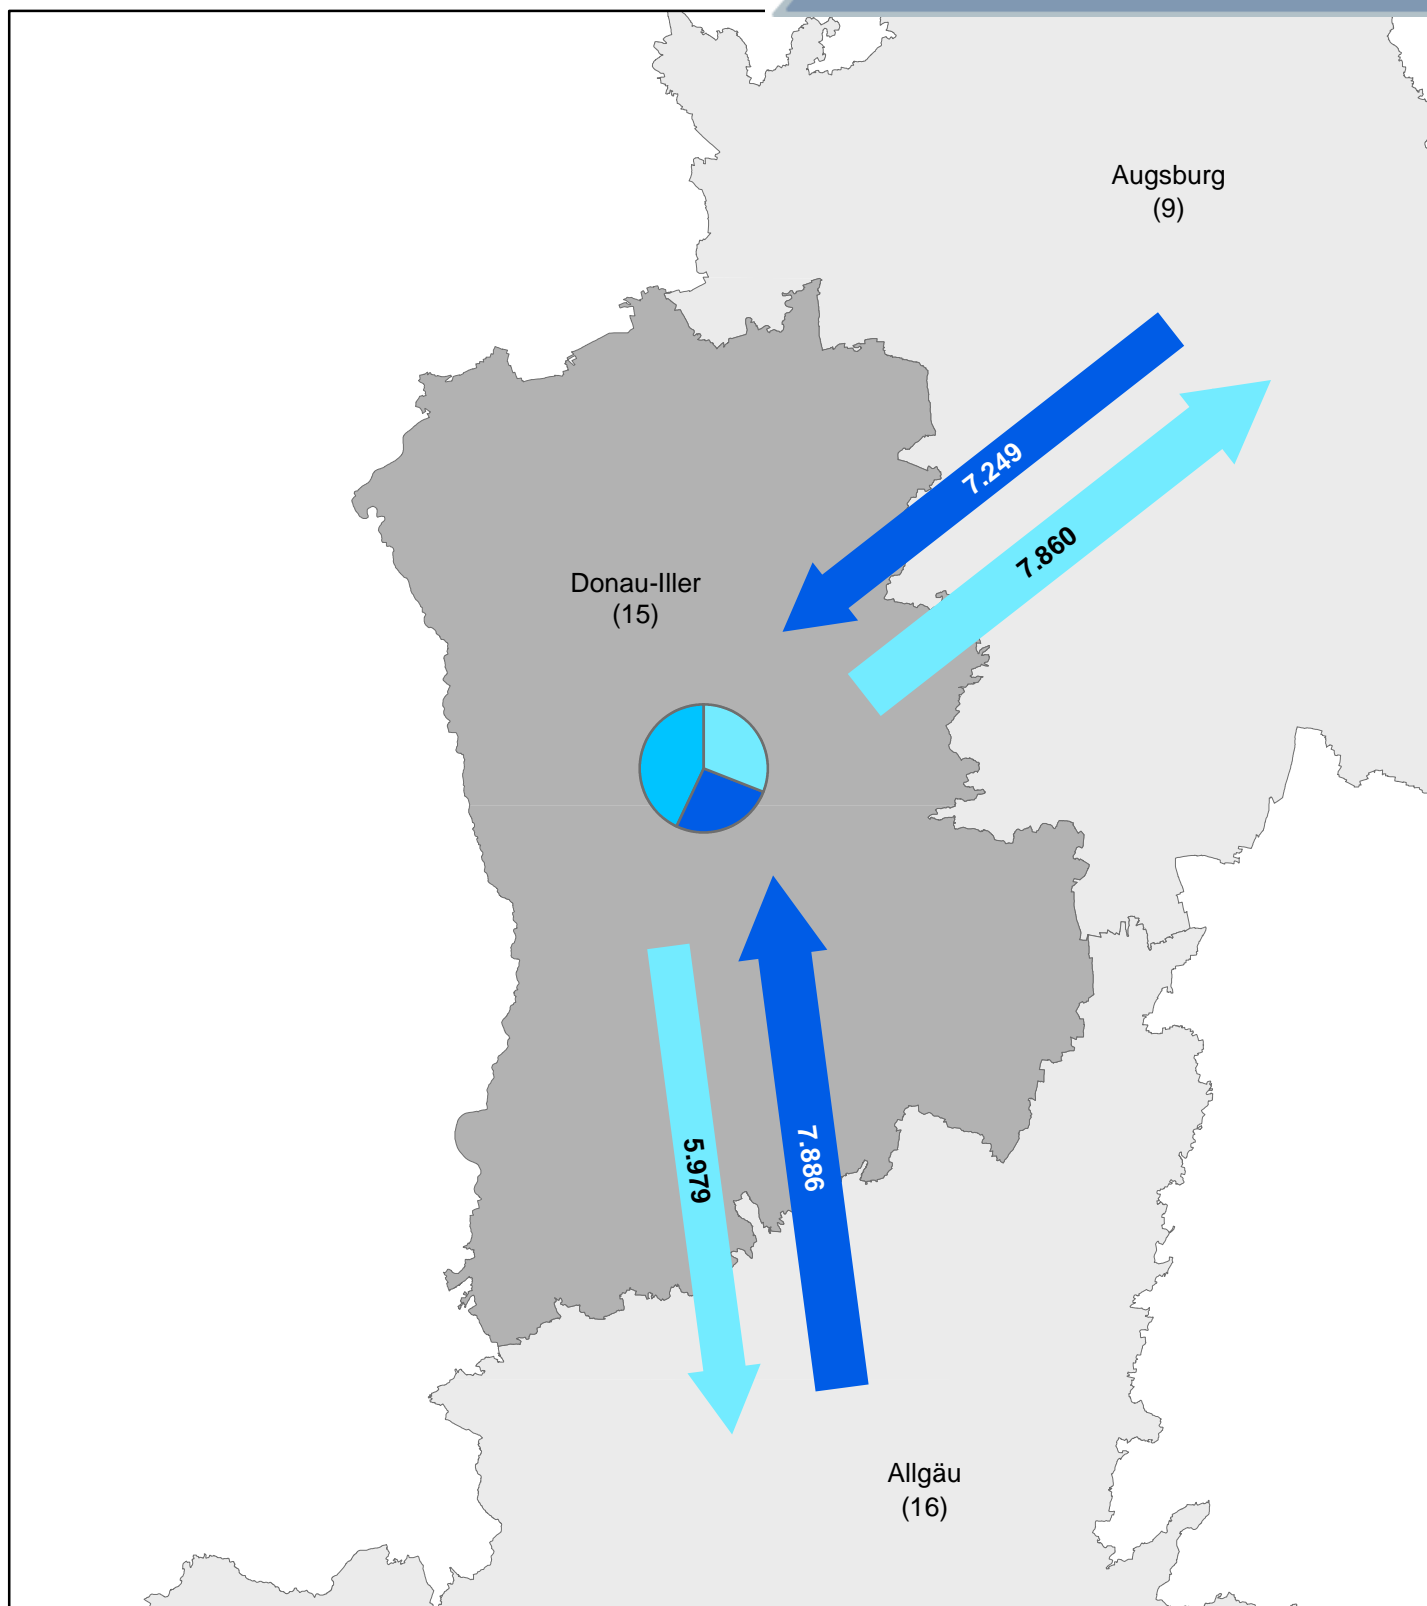

Pendleranteile / Pendlerbewegungen
(Region Donau-Iller am 30. Juni 2016)

	Anzahl
Auspendler ¹⁾	60.224
Einpendler ¹⁾	50.753
Binnenpendler ²⁾	83.805

Pendlerbewegungen insgesamt: 194.782

¹⁾ über Regionsgrenzen

²⁾ Regionsbinnenpendler über Gemeindegrenzen

Pendlerströme
(über umliegende Regionen hinaus)

Übriges Bayern:	Einpendler:	3.056
	Auspendler:	6.550
Andere Bundesländer:	Einpendler:	32.047
	Auspendler:	39.835
Ausland:	Einpendler:	515