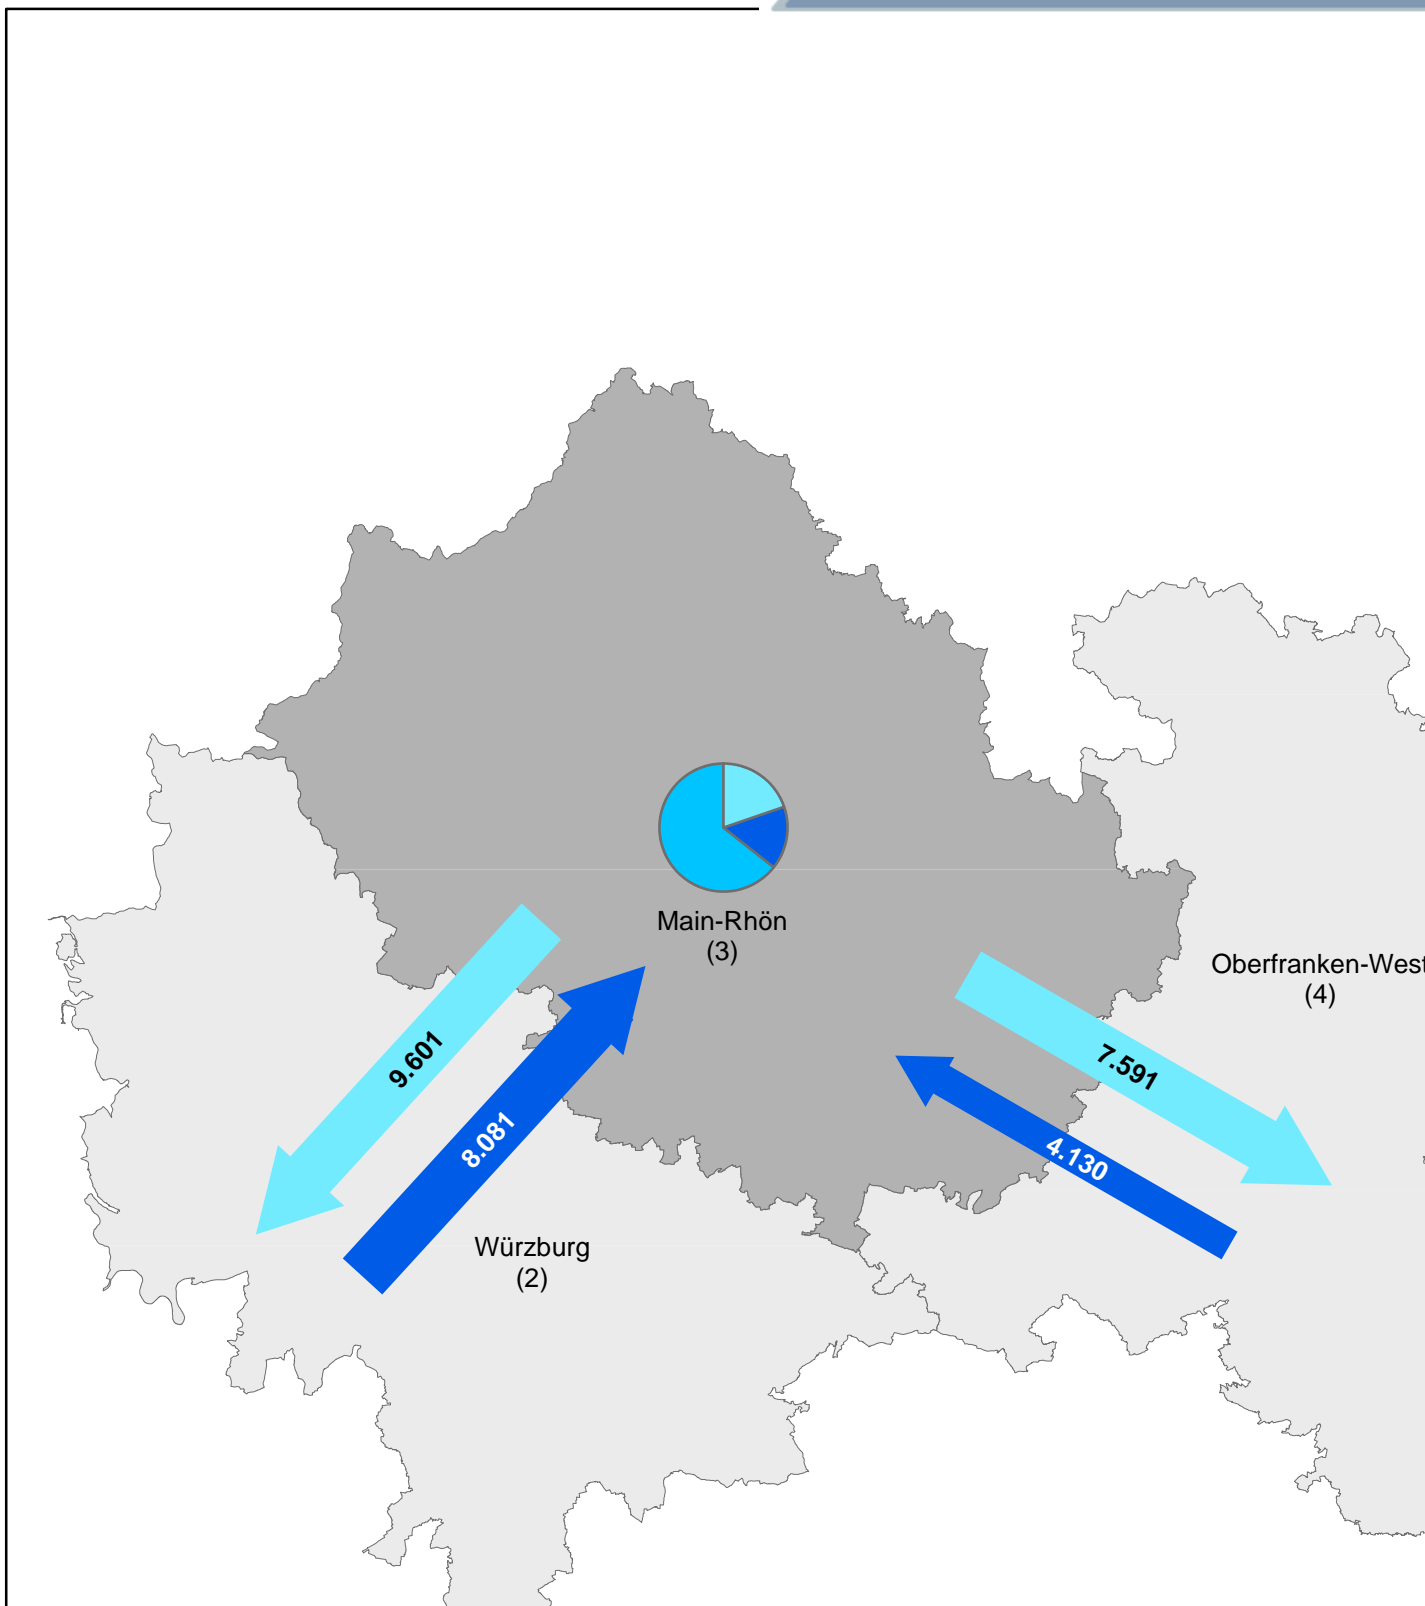

²⁾ Regionsbinnenpendler über Gemeindegrenzen

Pendlerströme

(über umliegende Regionen hinaus)

Übriges Bayern:	Einpendler:	1.334
	Auspendler:	2.163
Andere Bundesländer:	Einpendler:	22.345
	Auspendler:	34.987
Ausland:	Einpendler:	391

Pendleranteile / Pendlerbewegungen
(Region Würzburg am 30. Juni 2016)

	Anzahl
Auspender ¹⁾	36.791
Einpendler ¹⁾	34.323
Binnenpendler ²⁾	104.461

Pendlerbewegungen insgesamt: 175.575

¹⁾ über Regionsgrenzen

²⁾ Regionsbinnenpendler über Gemeindegrenzen

Pendlerströme

(über umliegende Regionen hinaus)

Übriges Bayern:	Einpendler:	3.707
	Auspender:	6.691
Andere Bundesländer:	Einpendler:	14.690
	Auspender:	16.884
Ausland:	Einpendler:	320