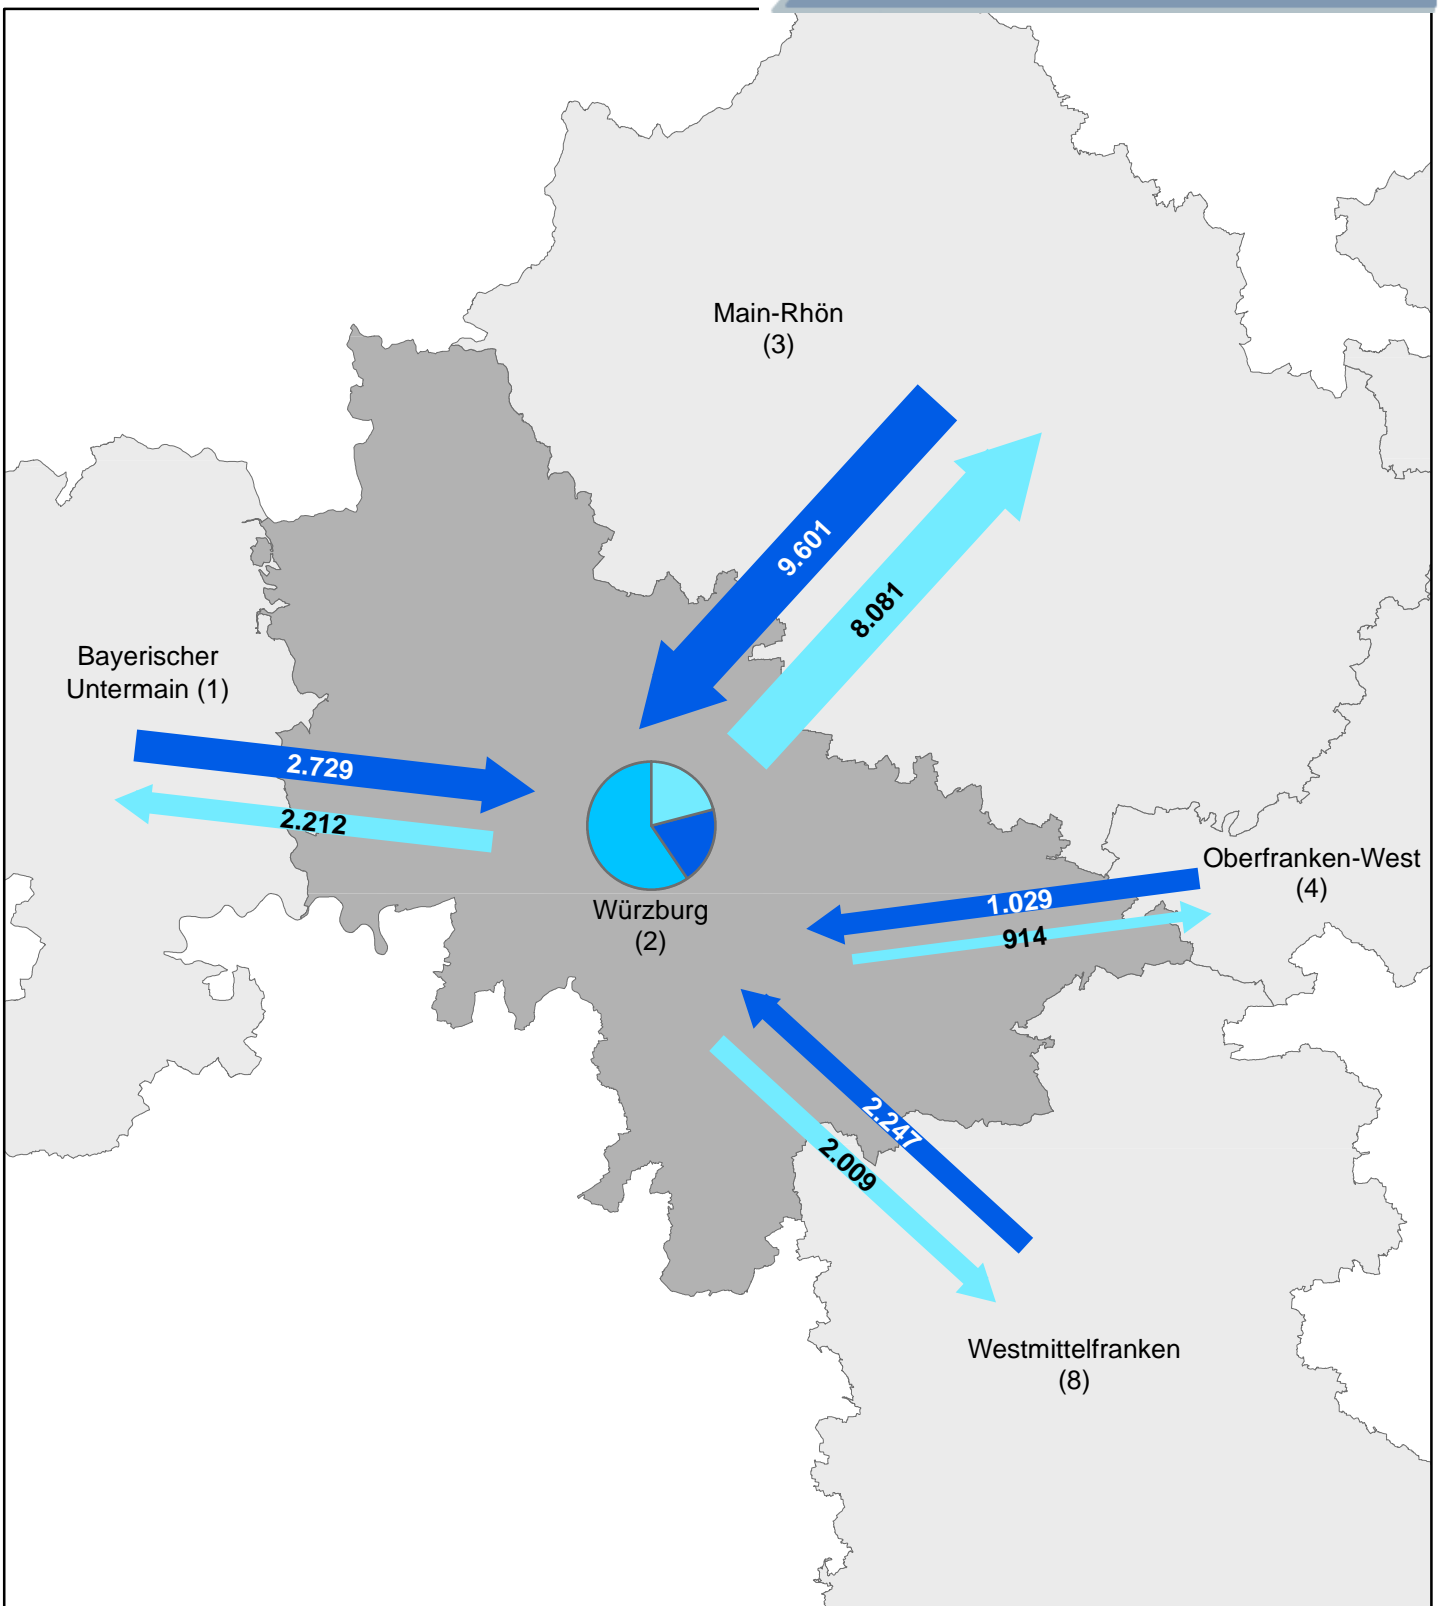

Pendleranteile / Pendlerbewegungen

(Region Bayerischer Untermain am 30. Juni 2016)

	Anzahl
Auspendler ¹⁾	39.879
Einpendler ¹⁾	26.282
Binnenpendler ²⁾	75.472

Pendlerbewegungen insgesamt: 141.633

¹⁾ über Regionsgrenzen

²⁾ Regionsbinnenpendler über Gemeindegrenzen

Pendlerströme

(über umliegende Regionen hinaus)

Übriges Bayern:	Einpendler:	1.334
	Auspendler:	2.163
Andere Bundesländer:	Einpendler:	22.345
	Auspendler:	34.987
Ausland:	Einpendler:	391

Pendleranteile / Pendlerbewegungen
(Region Würzburg am 30. Juni 2016)

	Anzahl
Auspender ¹⁾	36.791
Einpendler ¹⁾	34.323
Binnenpendler ²⁾	104.461

Pendlerbewegungen insgesamt: 175.575

¹⁾ über Regionsgrenzen

²⁾ Regionsbinnenpendler über Gemeindegrenzen

Pendlerströme

(über umliegende Regionen hinaus)

Übriges Bayern:	Einpendler:	3.707
	Auspender:	6.691
Andere Bundesländer:	Einpendler:	14.690
	Auspender:	16.884
Ausland:	Einpendler:	320