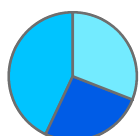

Anzahl
Auspendler ¹⁾	60.224
Einpendler ¹⁾	50.753
Binnenpendler ²⁾	83.805

Pendlerbewegungen insgesamt: 194.782

¹⁾ über Regionsgrenzen

²⁾ Regionsbinnenpendler über Gemeindegrenzen

Pendlerströme
(über umliegende Regionen hinaus)

Übriges Bayern:	Einpendler:	3.056
	Auspendler:	6.550
Andere Bundesländer:	Einpendler:	32.047
	Auspendler:	39.835
Ausland:	Einpendler:	515