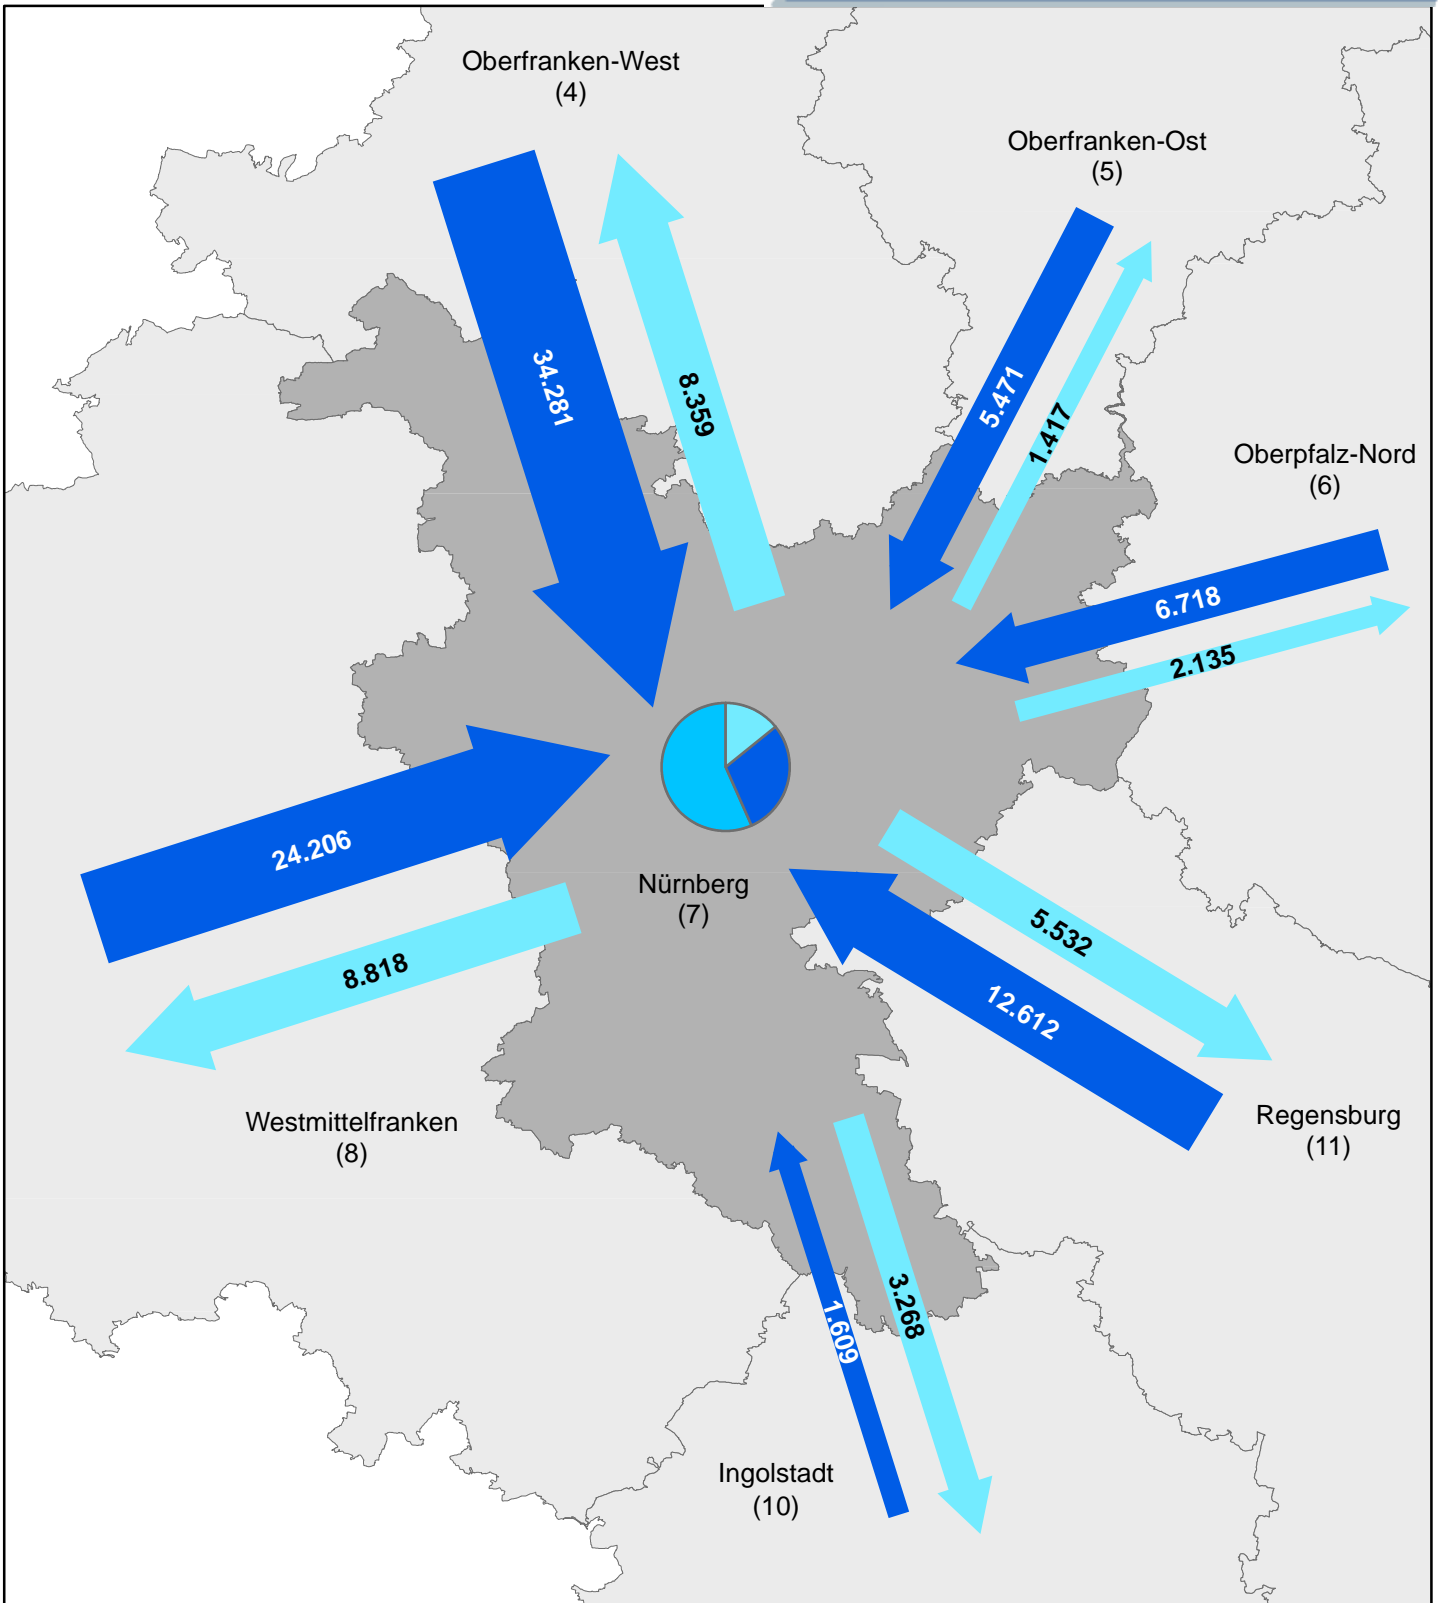

¹⁾ über Regionsgrenzen

²⁾ Regionsbinnenpendler über Gemeindegrenzen

Pendlerströme

(über umliegende Regionen hinaus)

Übriges Bayern:	Einpendler:	2.406
	Auspender:	4.458
Andere Bundesländer:	Einpendler:	14.156
	Auspender:	6.435
Ausland:	Einpendler:	2.724

Pendleranteile / Pendlerbewegungen
 (Region Oberpfalz-Nord am 30. Juni 2016)

	Anzahl
Auspendler ¹⁾	40.378
Einpendler ¹⁾	27.175
Binnenpendler ²⁾	100.825

Pendlerbewegungen insgesamt: 168.378

¹⁾ über Regionsgrenzen

²⁾ Regionsbinnenpendler über Gemeindegrenzen

Pendlerströme

(über umliegende Regionen hinaus)

Übriges Bayern:	Einpendler:	2.442
	Auspendler:	4.785
Andere Bundesländer:	Einpendler:	4.490
	Auspendler:	4.416
Ausland:	Einpendler:	4.728

Pendleranteile / Pendlerbewegungen
 (Region Nürnberg am 30. Juni 2016)

Kategorie	Anzahl
Auspendler ¹⁾	62.351
Einpendler ¹⁾	128.584
Binnenpendler ²⁾	249.127

Pendlerbewegungen insgesamt: 440.062

¹⁾ über Regionsgrenzen