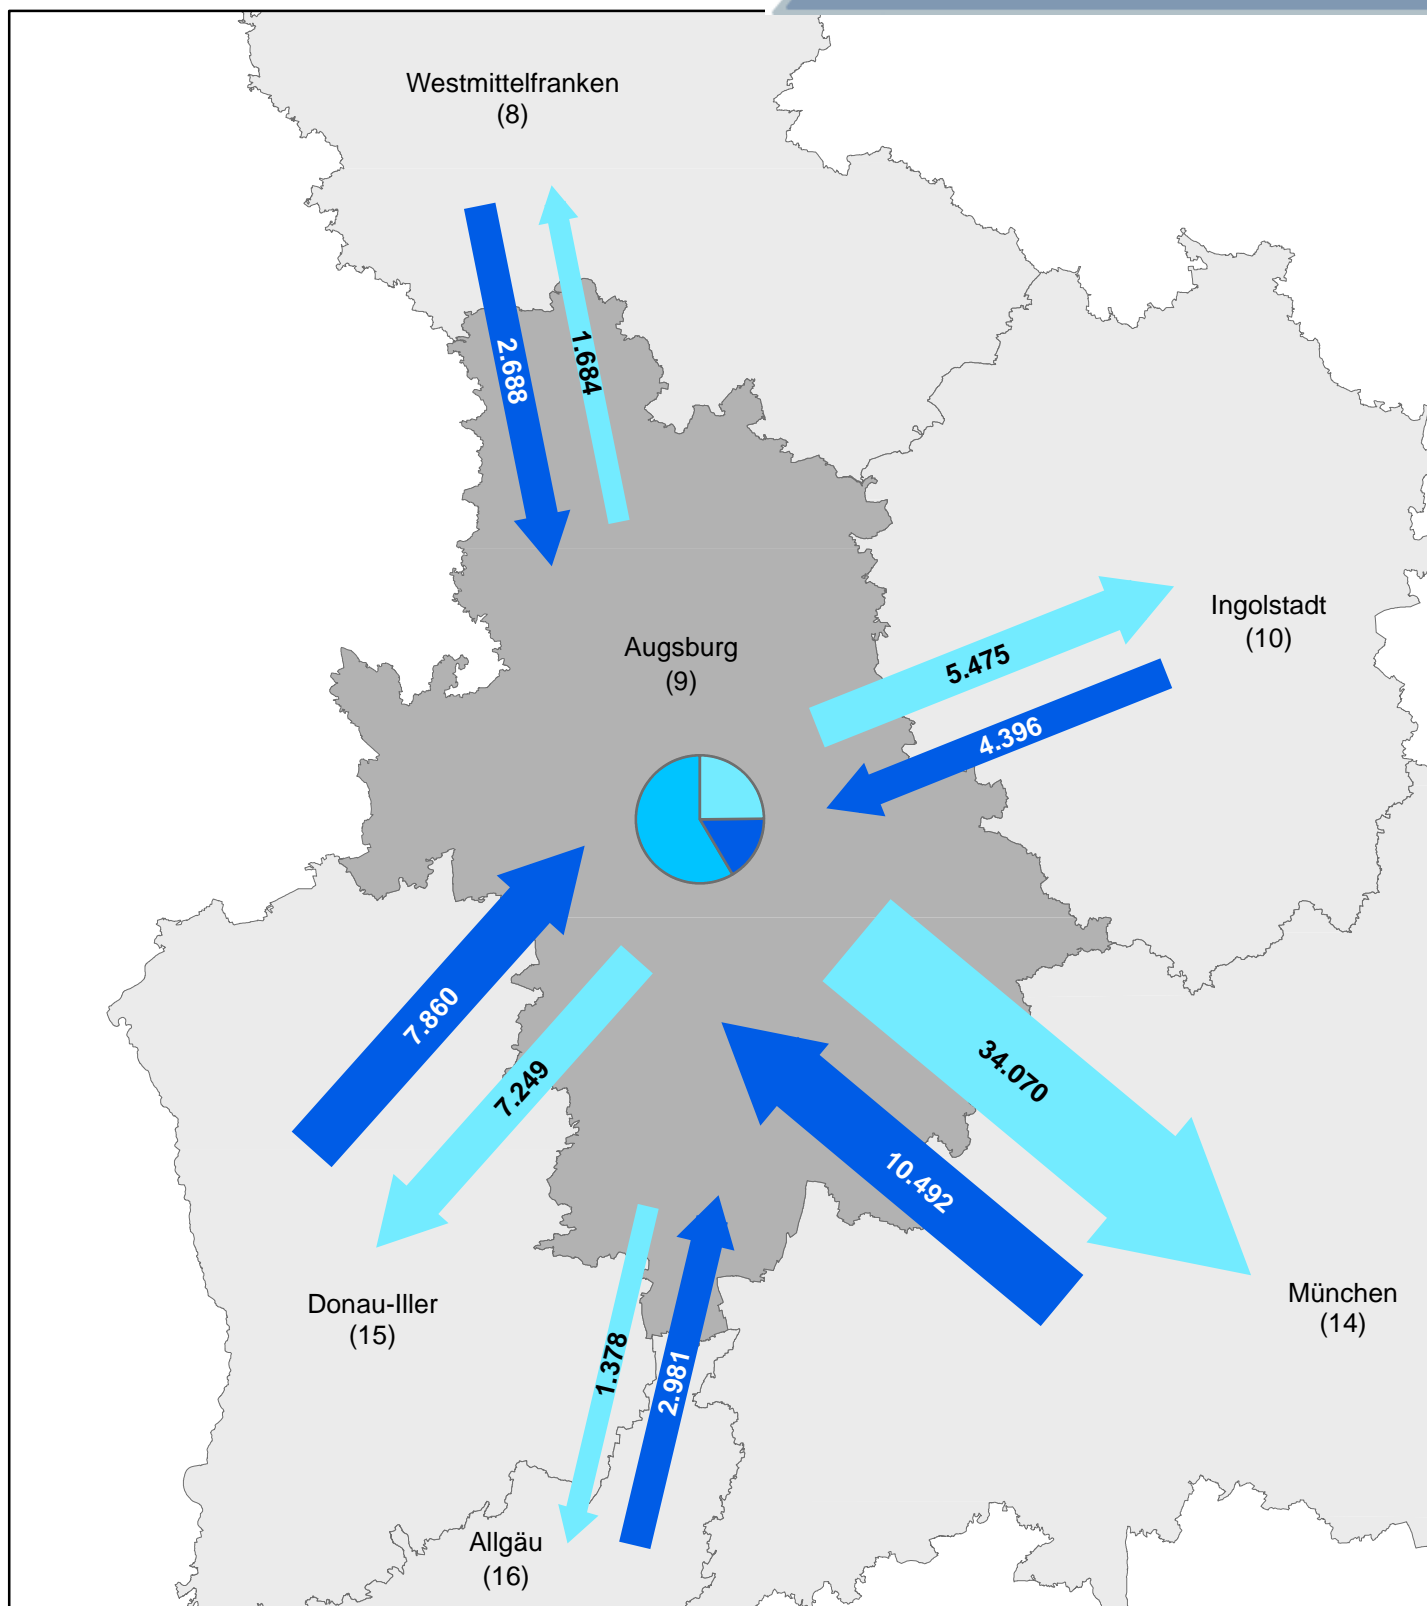

Pendleranteile / Pendlerbewegungen
 (Region Nürnberg am 30. Juni 2016)

Kategorie	Anzahl
Auspendler ¹⁾	62.351
Einpendler ¹⁾	128.584
Binnenpendler ²⁾	249.127

Pendlerbewegungen insgesamt: 440.062

¹⁾ über Regionsgrenzen

²⁾ Regionsbinnenpendler über Gemeindegrenzen

Pendlerströme
 (über umliegende Regionen hinaus)

Übriges Bayern:	Einpendler: 13.648	Auspendler: 13.535
Anderer Bundesländer:	Einpendler: 28.934	Auspendler: 19.287
Ausland:	Einpendler: 1.105	

Pendleranteile / Pendlerbewegungen
 (Region Westmittelfranken am 30. Juni 2016)

Kategorie	Anzahl
Auspendler ¹⁾	45.366
Einpendler ¹⁾	22.380
Binnenpendler ²⁾	76.300

Pendlerbewegungen insgesamt: 144.046

¹⁾ über Regionsgrenzen

²⁾ Regionsbinnenpendler über Gemeindegrenzen

Pendlerströme
 (über umliegende Regionen hinaus)

Übriges Bayern:	Einpendler:	1.472
	Auspendler:	3.426
Andere Bundesländer:	Einpendler:	6.565
	Auspendler:	9.806
Ausland:	Einpendler:	375