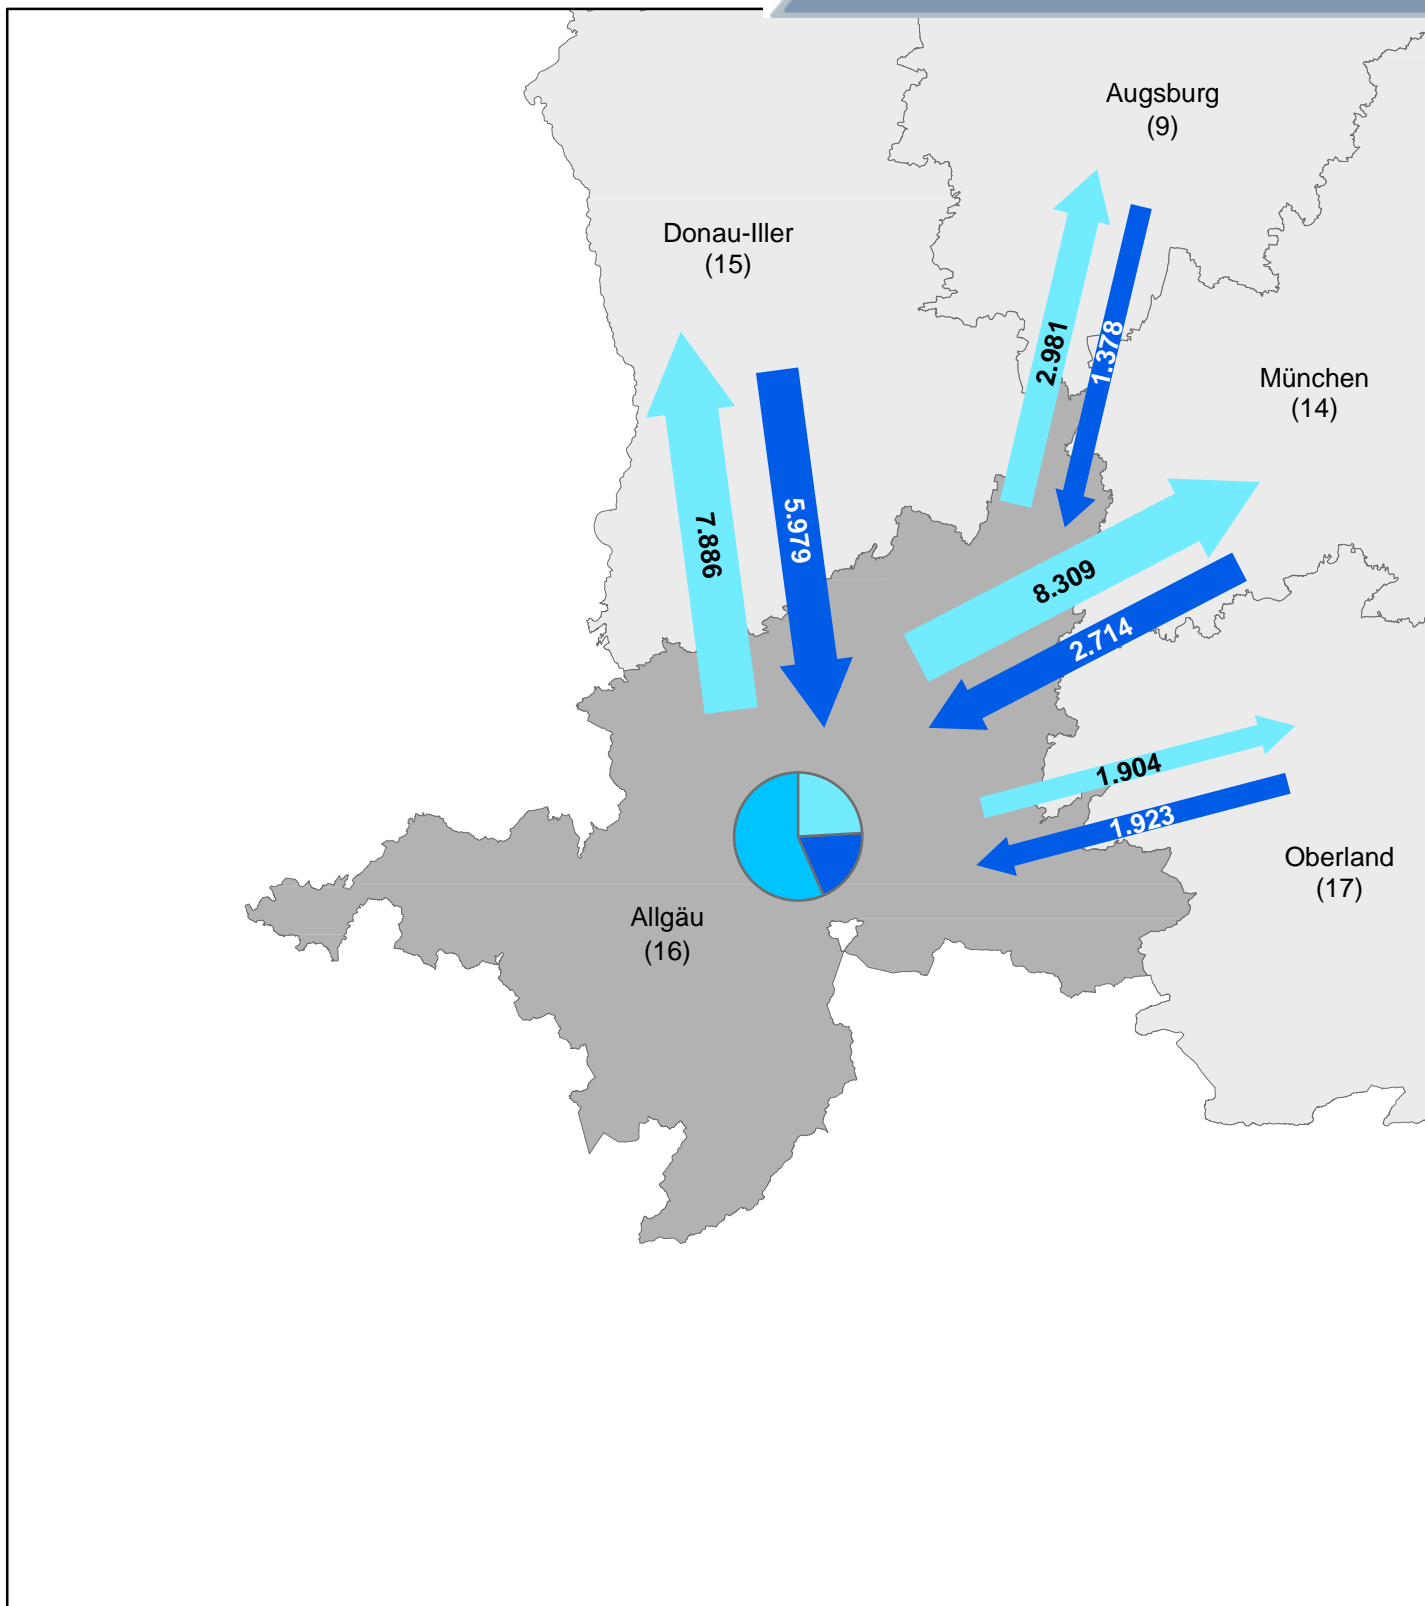

Pendleranteile / Pendlerbewegungen
(Region Allgäu am 30. Juni 2016)

- Auspender ¹⁾
- Einpendler ¹⁾
- Binnenpendler ²⁾

Anzahl
36.174
28.963
84.532
149.669

Pendlerbewegungen insgesamt:

¹⁾ über Regionsgrenzen

²⁾ Regionsbinnenpendler über Gemeindegrenzen

Pendlerströme

(über umliegende Regionen hinaus)

Übriges Bayern:	Einpendler:	1.508
	Auspender:	1.226
Andere Bundesländer:	Einpendler:	14.091
	Auspender:	13.868
Ausland:	Einpendler:	1.370