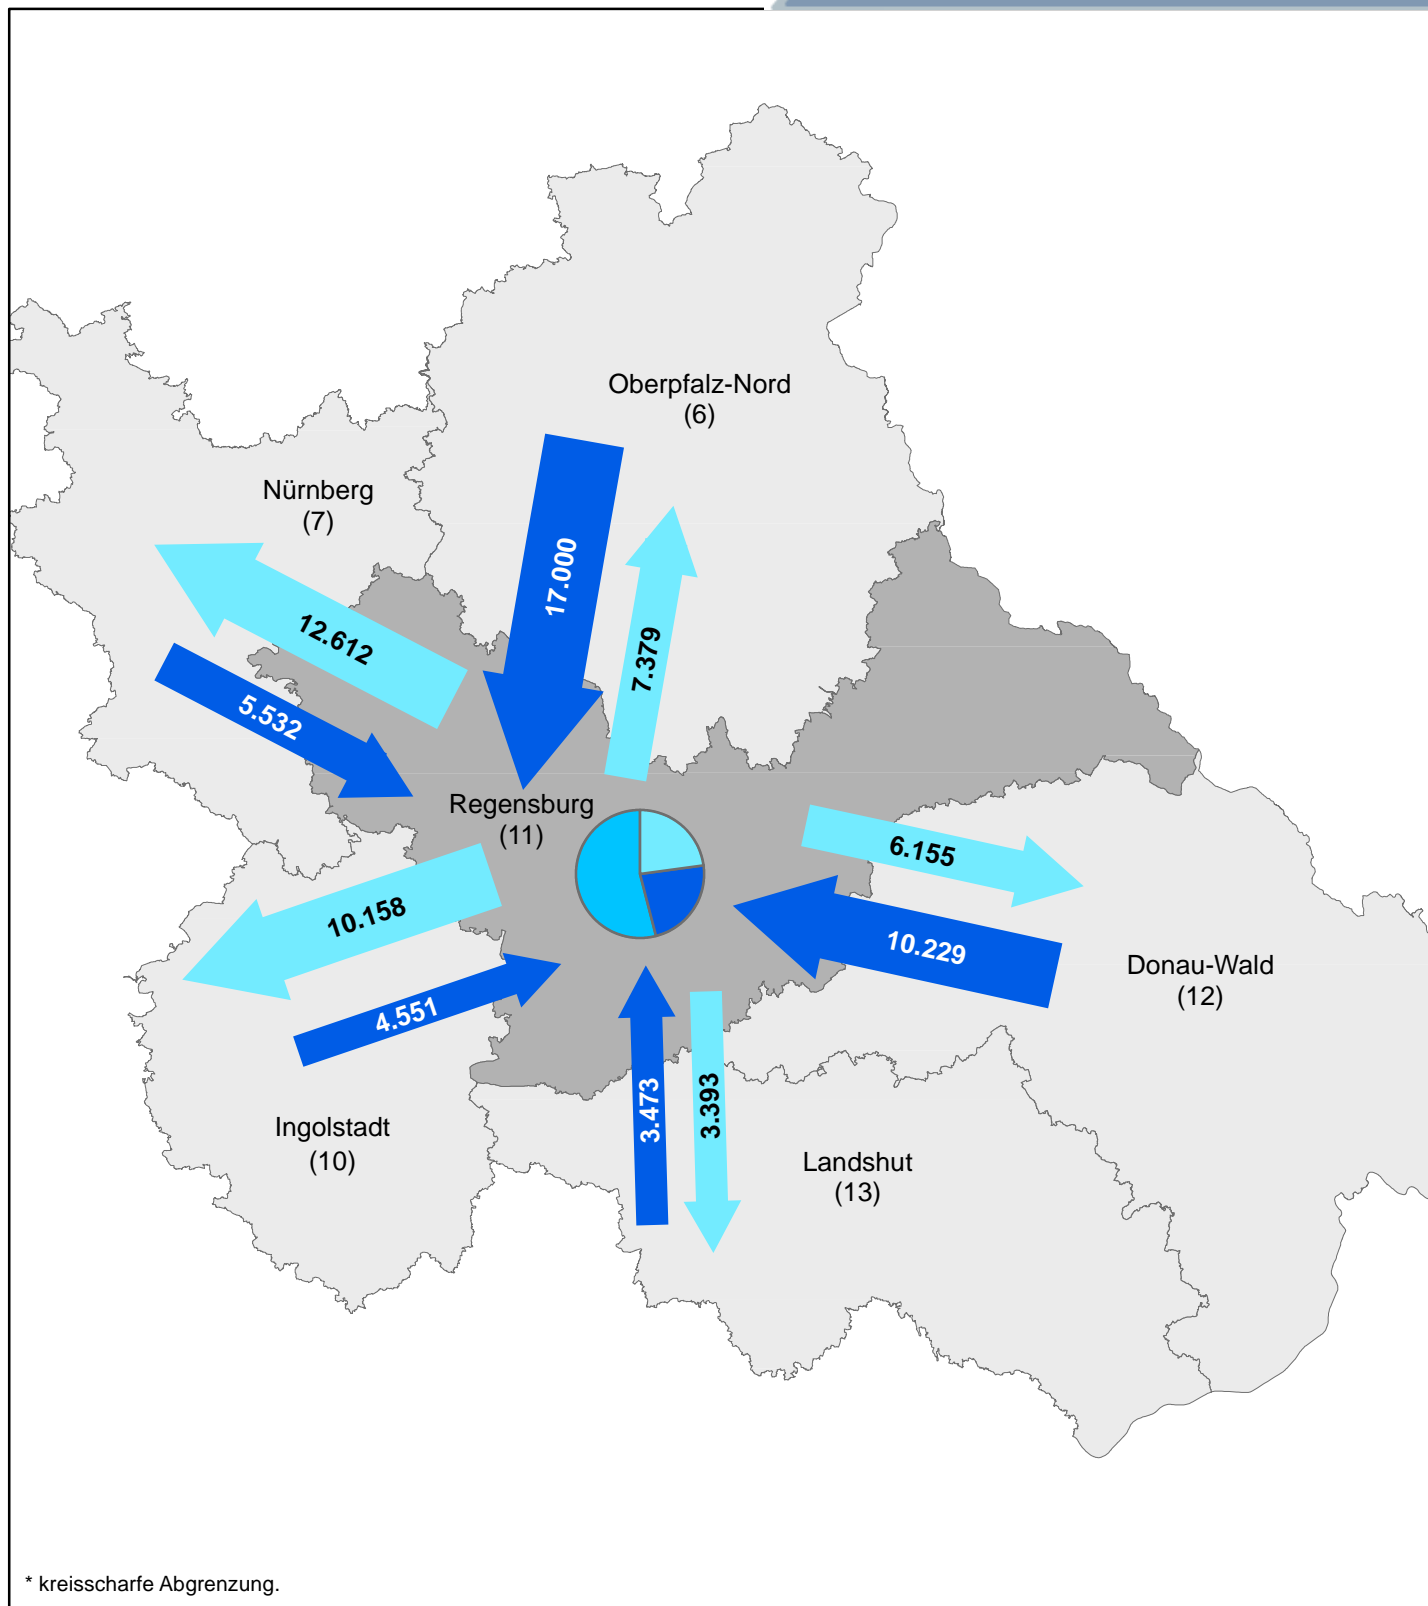

²⁾ Regionsbinnenpendler über Gemeindegrenzen

Pendlerströme
 (über umliegende Regionen hinaus)

Übriges Bayern:	Einpendler:	4.051
	Auspender:	3.778
Andere Bundesländer:	Einpendler:	14.316
	Auspender:	17.679
Ausland:	Einpendler:	794

Pendleranteile / Pendlerbewegungen
(Region Ingolstadt am 30. Juni 2016)

Auspendler ¹⁾	Anzahl
Einpendler ¹⁾	Anzahl
Binnenpendler ²⁾	Anzahl

Anzahl	40.197
Anzahl	44.661
Anzahl	96.791

Pendlerbewegungen insgesamt: 181.649

¹⁾ über Regionsgrenzen

²⁾ Regionsbinnenpendler über Gemeindegrenzen

Pendlerströme

(über umliegende Regionen hinaus)

Übriges Bayern:	Einpendler:	4.730
	Auspendler:	2.128
Andere Bundesländer:	Einpendler:	8.964
	Auspendler:	6.404
Ausland:	Einpendler:	1.078