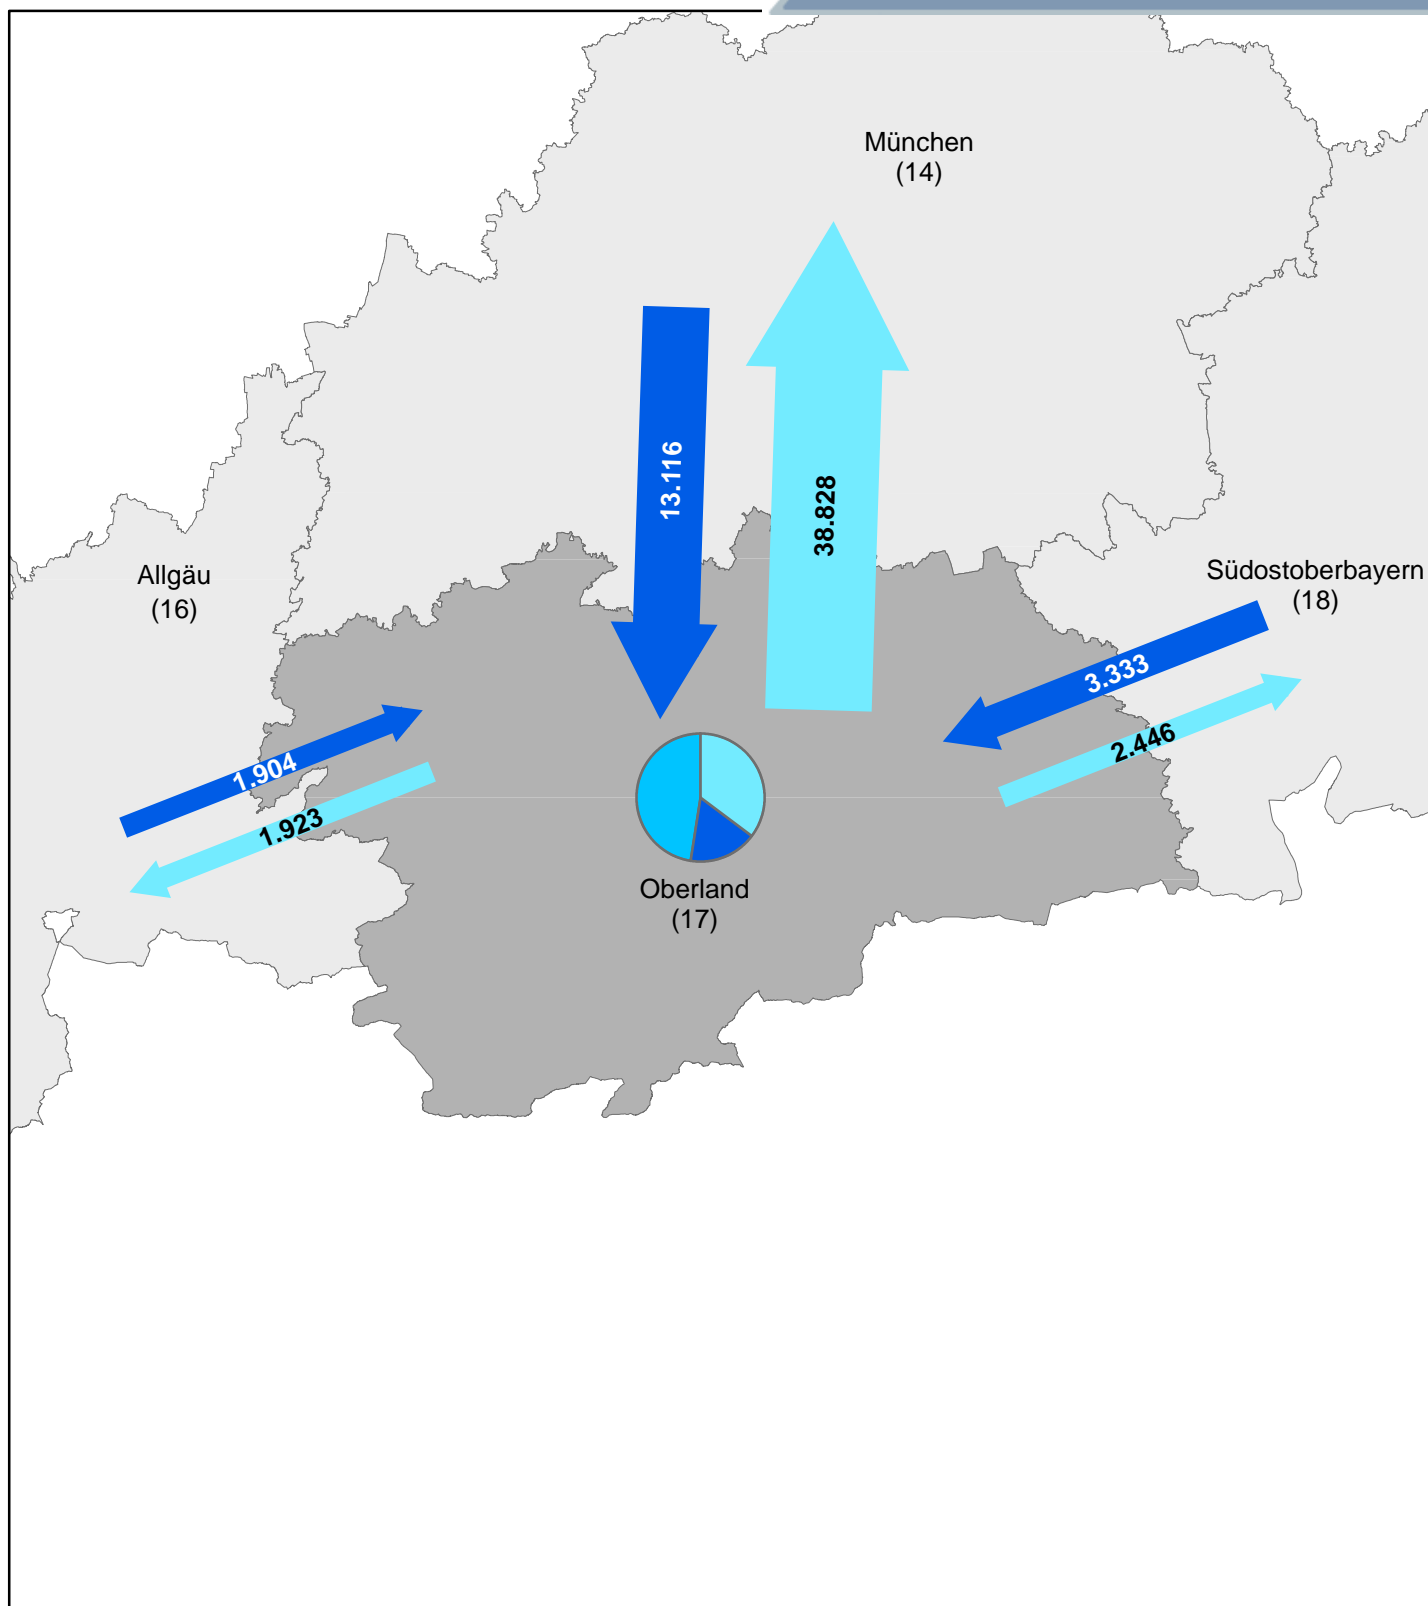

Pendleranteile / Pendlerbewegungen
(Region Oberland am 30. Juni 2016)

Auspendler ¹⁾	51.172
Einpendler ¹⁾	25.035
Binnenpendler ²⁾	69.056

Anzahl	
51.172	
25.035	
69.056	

Pendlerbewegungen insgesamt: 145.263

¹⁾ über Regionsgrenzen

²⁾ Regionsbinnenpendler über Gemeindegrenzen

Pendlerströme

(über umliegende Regionen hinaus)

Übriges Bayern:	Einpendler:	2.289
	Auspendler:	2.786
Andere Bundesländer:	Einpendler:	3.802
	Auspendler:	5.189
Ausland:	Einpendler:	591