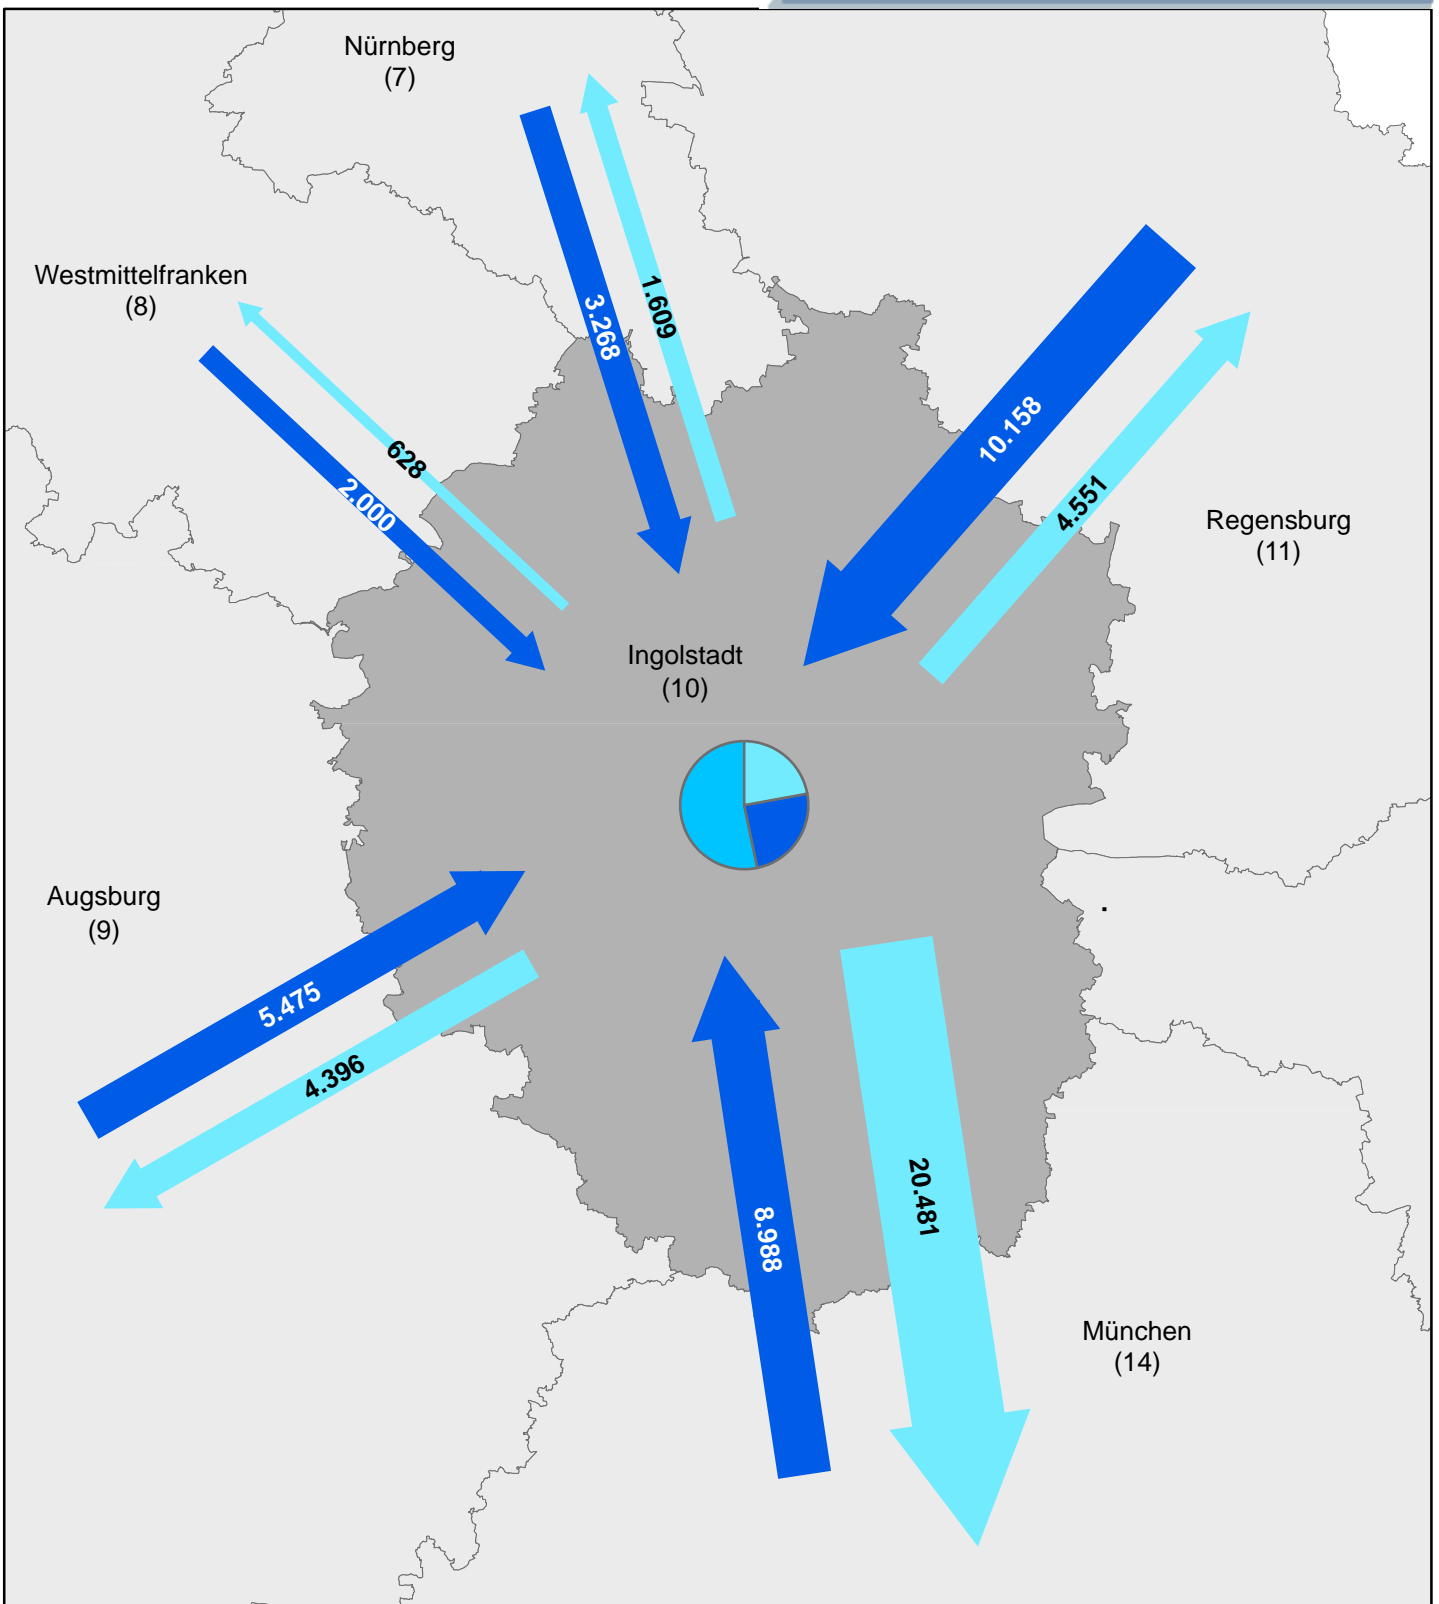

²⁾ Regionsbinnenpendler über Gemeindegrenzen

Pendlerströme
 (über umliegende Regionen hinaus)

Übriges Bayern:	Einpendler:	1.472
	Auspendler:	3.426
Andere Bundesländer:	Einpendler:	6.565
	Auspendler:	9.806
Ausland:	Einpendler:	375

Pendleranteile / Pendlerbewegungen
 (Region Augsburg am 30. Juni 2016)

	Anzahl
Auspender ¹⁾	71.313
Einpendler ¹⁾	47.578
Binnenpendler ²⁾	167.936

Pendlerbewegungen insgesamt: 286.827

¹⁾ über Regionsgrenzen

Pendleranteile / Pendlerbewegungen
(Region Ingolstadt am 30. Juni 2016)

Auspendler ¹⁾	Anzahl
Einpendler ¹⁾	Anzahl
Binnenpendler ²⁾	Anzahl

Anzahl	40.197
Anzahl	44.661
Anzahl	96.791

Pendlerbewegungen insgesamt: 181.649