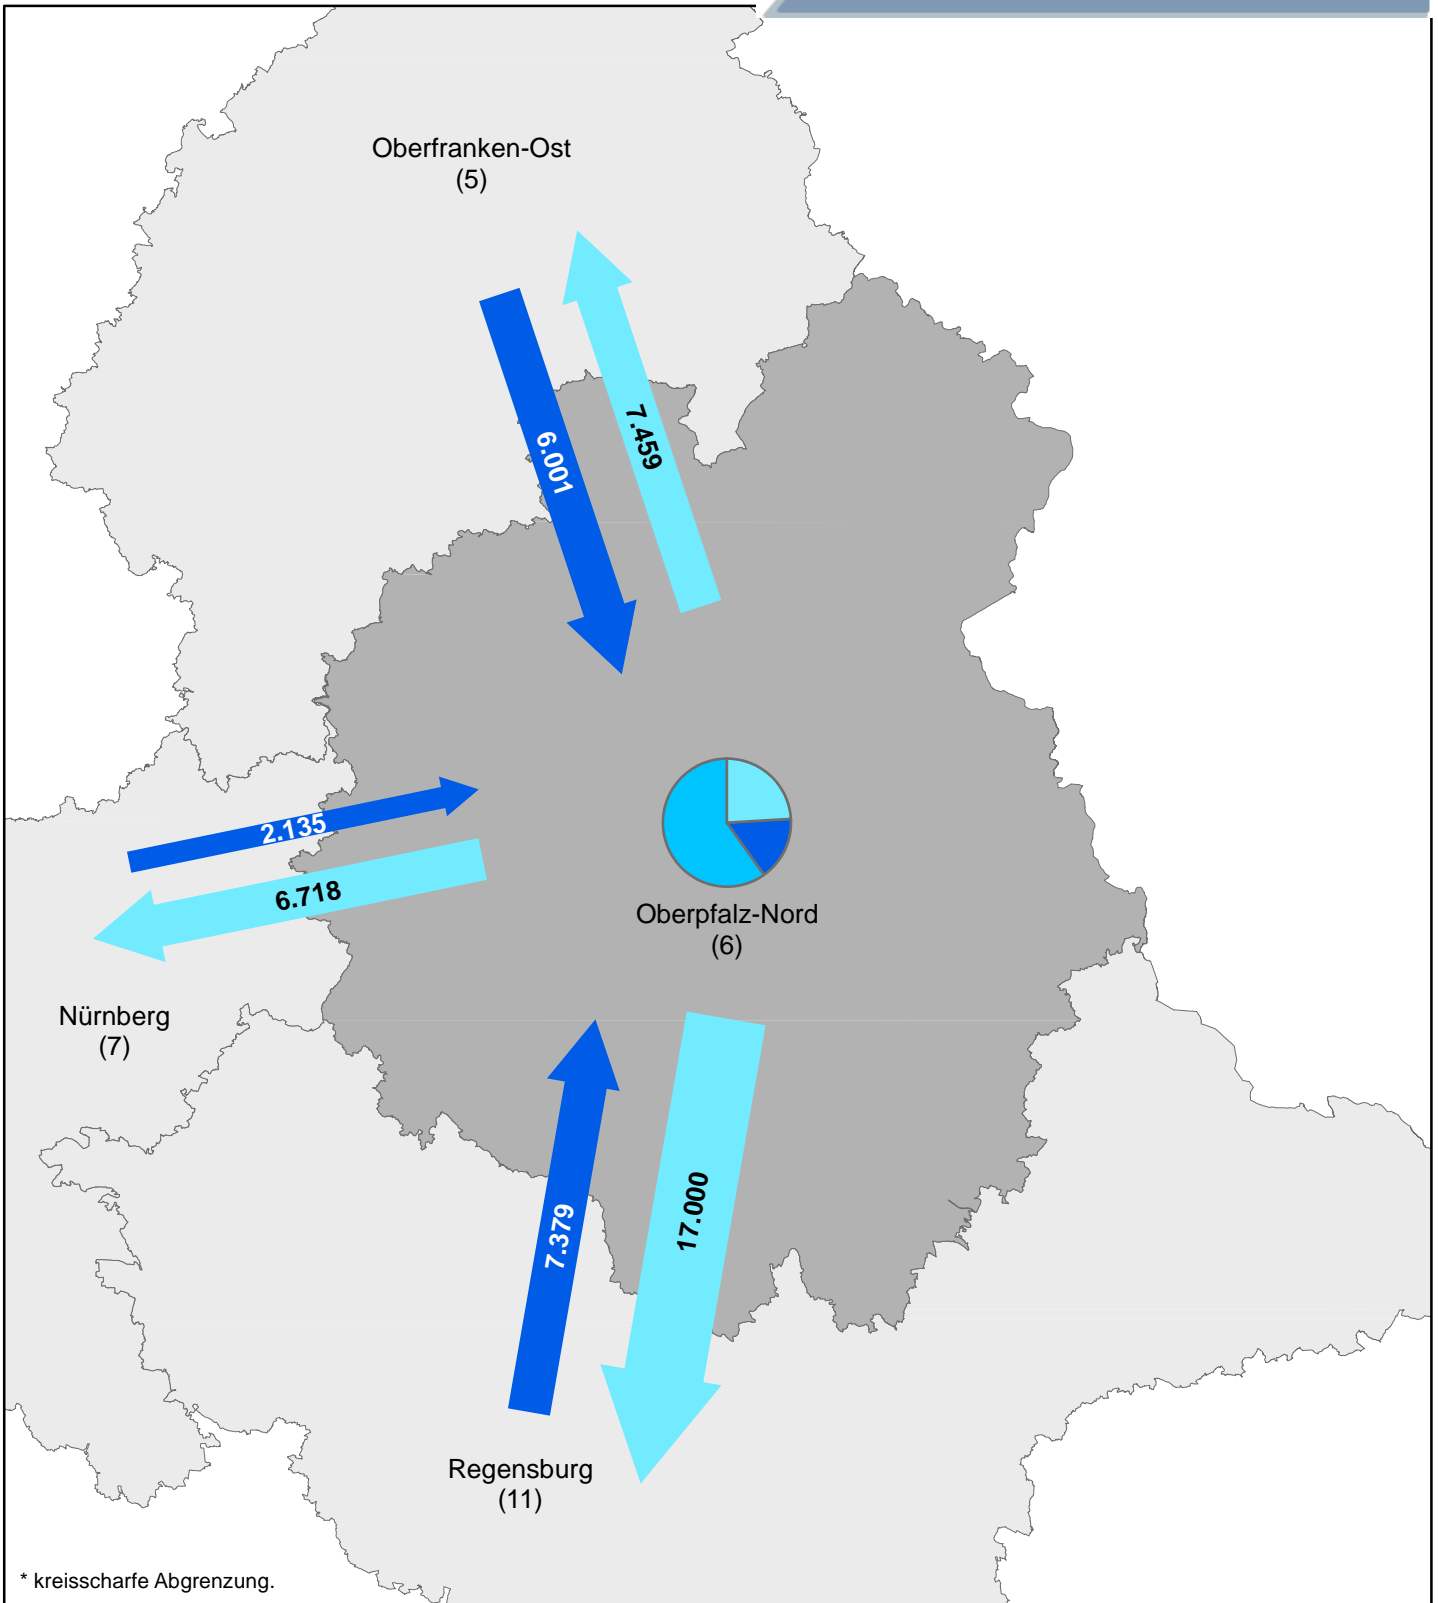

²⁾ Regionsbinnenpendler über Gemeindegrenzen

Pendlerströme

(über umliegende Regionen hinaus)

Übriges	Einpendler:	1.910
Bayern:	Auspender:	4.945
<hr/>		
Andere Bundesländer:	Einpendler:	10.163
	Auspender:	8.380
<hr/>		
Ausland:	Einpendler:	265

¹⁾ über Regionsgrenzen

²⁾ Regionsbinnenpendler über Gemeindegrenzen

Pendlerströme

(über umliegende Regionen hinaus)

Übriges Bayern:	Einpendler:	1.897
	Auspendler:	4.001
Andere Bundesländer:	Einpendler:	19.867
	Auspendler:	10.381
Ausland:	Einpendler:	578

* kreisscharfe Abgrenzung.

Pendleranteile / Pendlerbewegungen
 (Region Oberfranken-Ost am 30. Juni 2016)

- Auspender ¹⁾
- Einpendler ¹⁾
- Binnenpendler ²⁾

Anzahl
 27.927
 33.825
 85.886

Pendlerbewegungen insgesamt: 147.638

¹⁾ über Regionsgrenzen

²⁾ Regionsbinnenpendler über Gemeindegrenzen

Pendlerströme

(über umliegende Regionen hinaus)

Übriges Bayern:	Einpendler:	2.406
	Auspender:	4.458
Andere Bundesländer:	Einpendler:	14.156
	Auspender:	6.435
Ausland:	Einpendler:	2.724