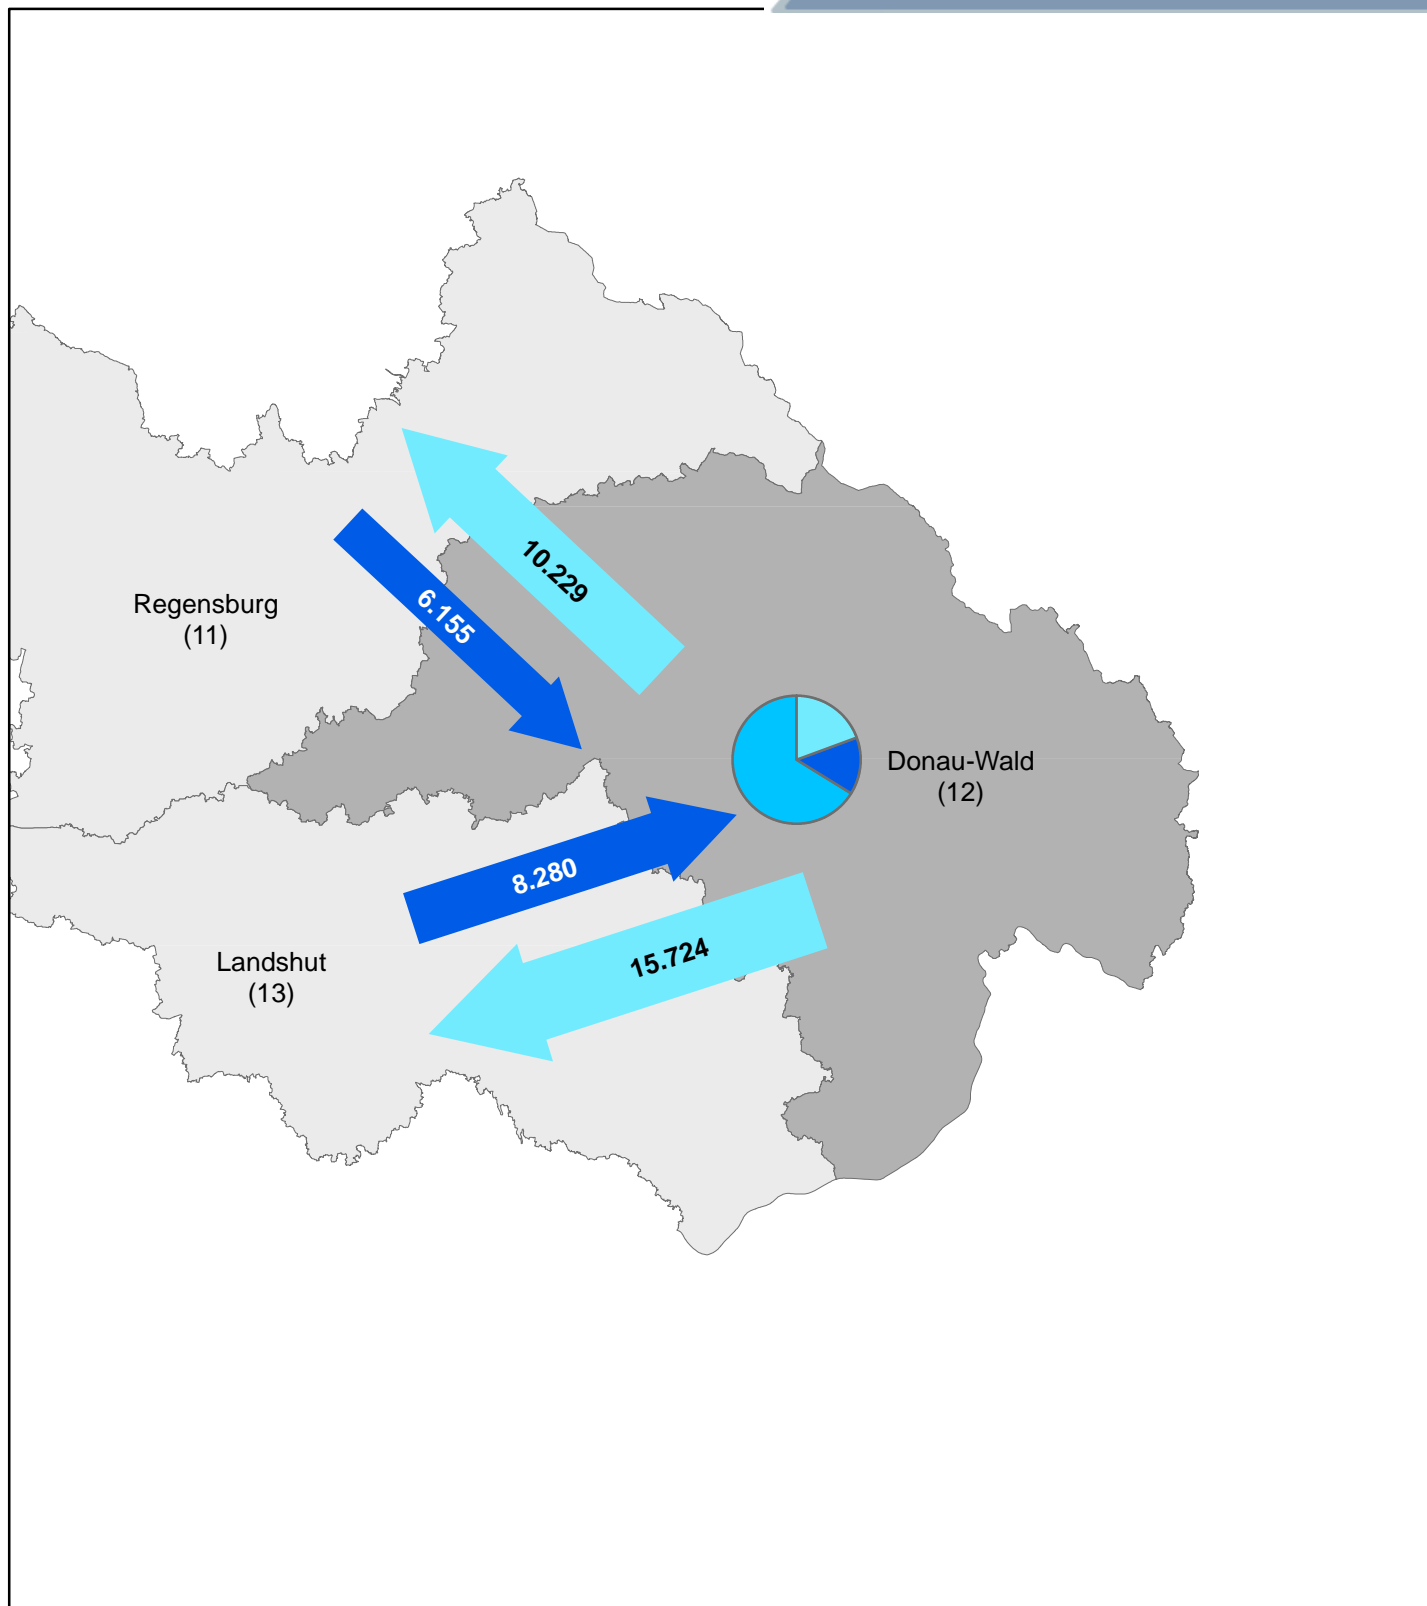

Pendleranteile / Pendlerbewegungen
(Region Ingolstadt am 30. Juni 2016)

Auspendler ¹⁾	Anzahl
Einpendler ¹⁾	Anzahl
Binnenpendler ²⁾	Anzahl

Anzahl	40.197
Anzahl	44.661
Anzahl	96.791

Pendlerbewegungen insgesamt: 181.649

¹⁾ über Regionsgrenzen

²⁾ Regionsbinnenpendler über Gemeindegrenzen

Pendlerströme

(über umliegende Regionen hinaus)

Übriges Bayern:	Einpendler:	4.730
	Auspendler:	2.128
Andere Bundesländer:	Einpendler:	8.964
	Auspendler:	6.404
Ausland:	Einpendler:	1.078

* kreisscharfe Abgrenzung.

Pendleranteile / Pendlerbewegungen
 (Region Regensburg am 30. Juni 2016)

Auspendler ¹⁾	Anzahl
Einpendler ¹⁾	Anzahl
Binnenpendler ²⁾	Anzahl

Anzahl
59.029
59.855
139.286

Pendlerbewegungen insgesamt: 258.170

Pendleranteile / Pendlerbewegungen
 (Region Donau-Wald am 30. Juni 2016)

	Anzahl
Auspendler ¹⁾	40.659
Einpendler ¹⁾	30.373
Binnenpendler ²⁾	138.911

Pendlerbewegungen insgesamt: 209.943

¹⁾ über Regionsgrenzen