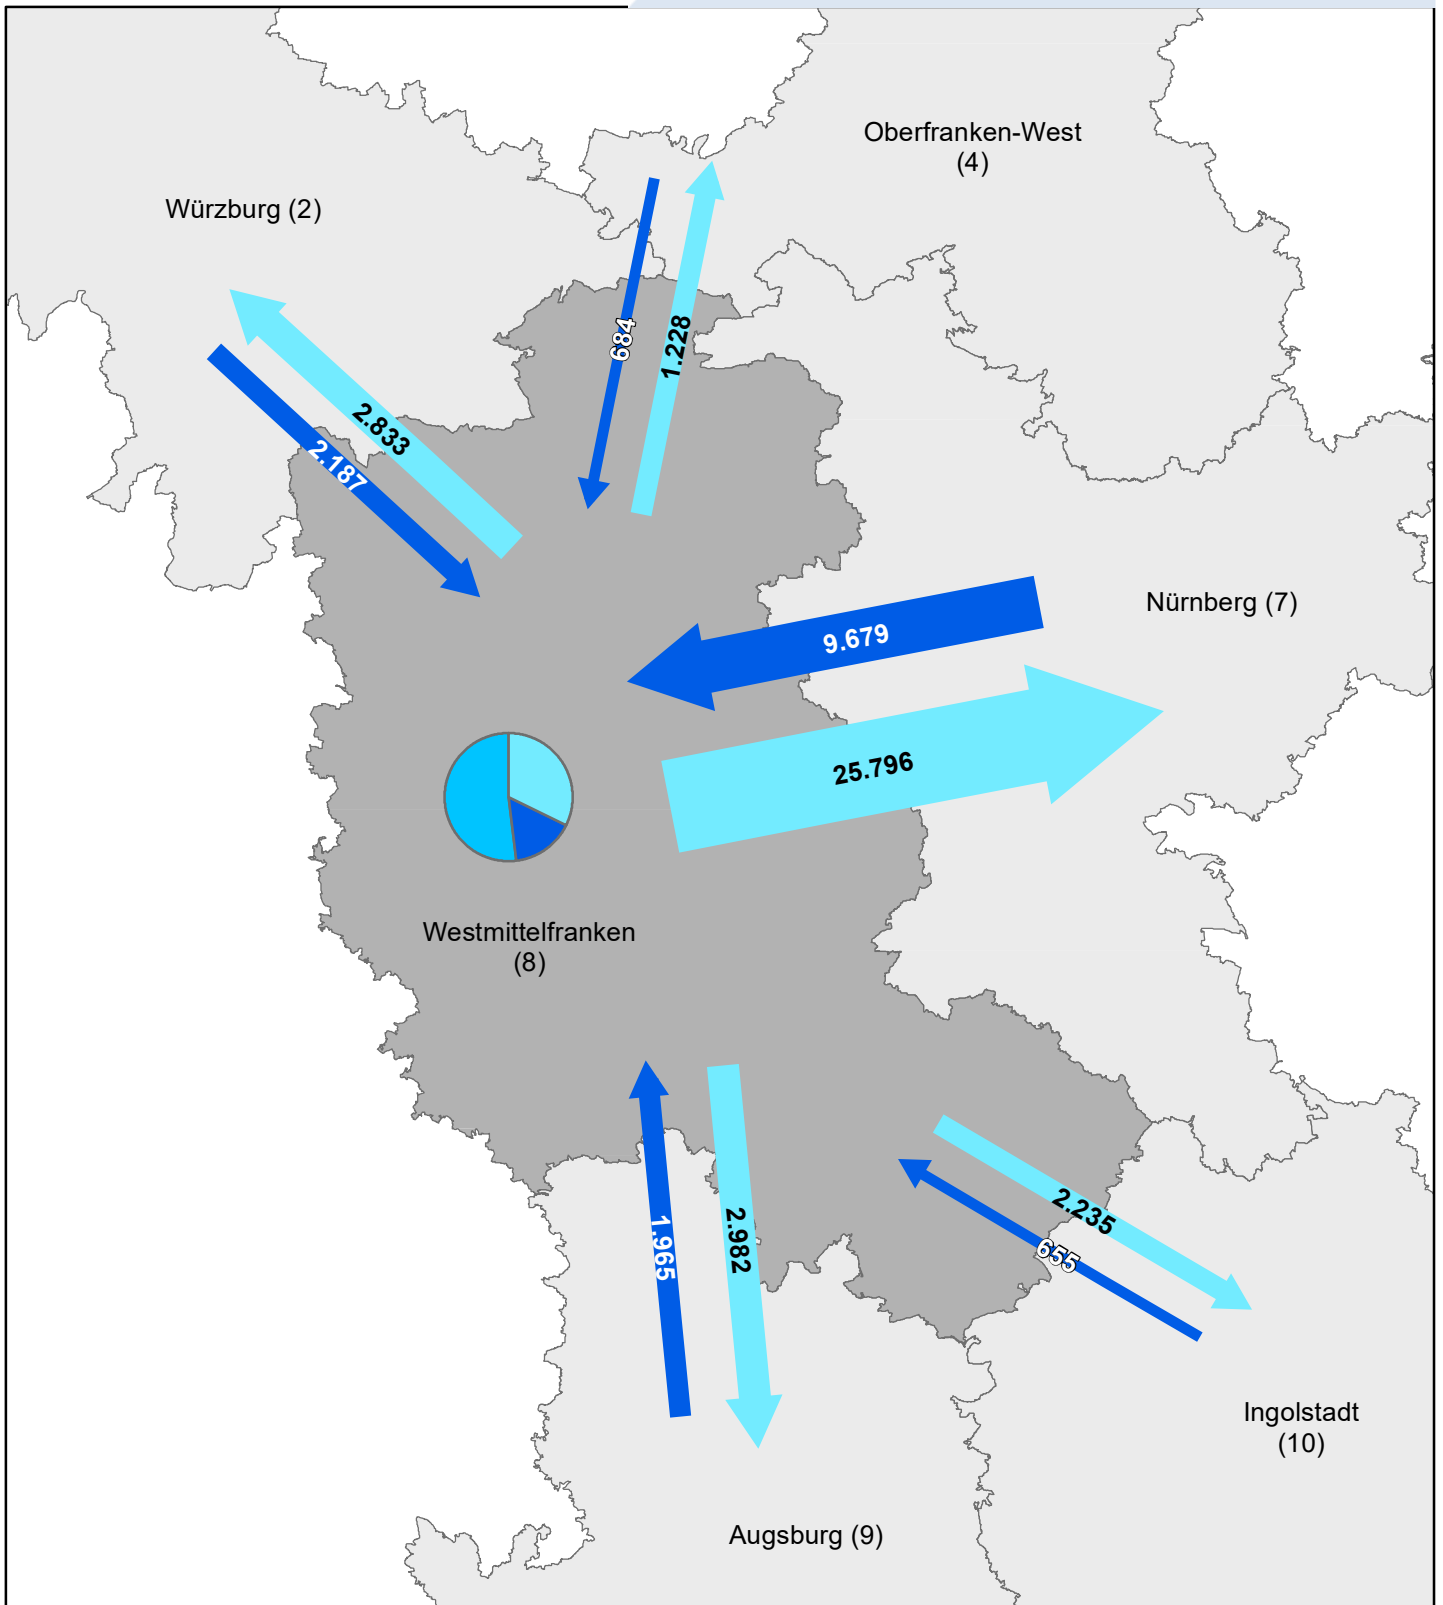

Pendleranteile / Pendlerbewegungen
(Region Westmittelfranken am 30. Juni 2021)

Auspender¹⁾	50.559
Einpendler¹⁾	24.836
Regionsbinnenpendler über Gemeindegrenzen	81.172

Pendlerbewegungen insgesamt:²⁾ 156.567

¹⁾ über Regionsgrenzen

²⁾ ohne Binnenpendler innerhalb der eigenen Gemeinde

Anzahl

Pendlerströme

(über umliegende Regionen hinaus)

Übriges	Einpendler:	1.723
Bayern:	Auspender:	3.998
Andere Bundesländer:	Einpendler:	7.315
	Auspender:	11.487
Ausland:	Einpendler:	628