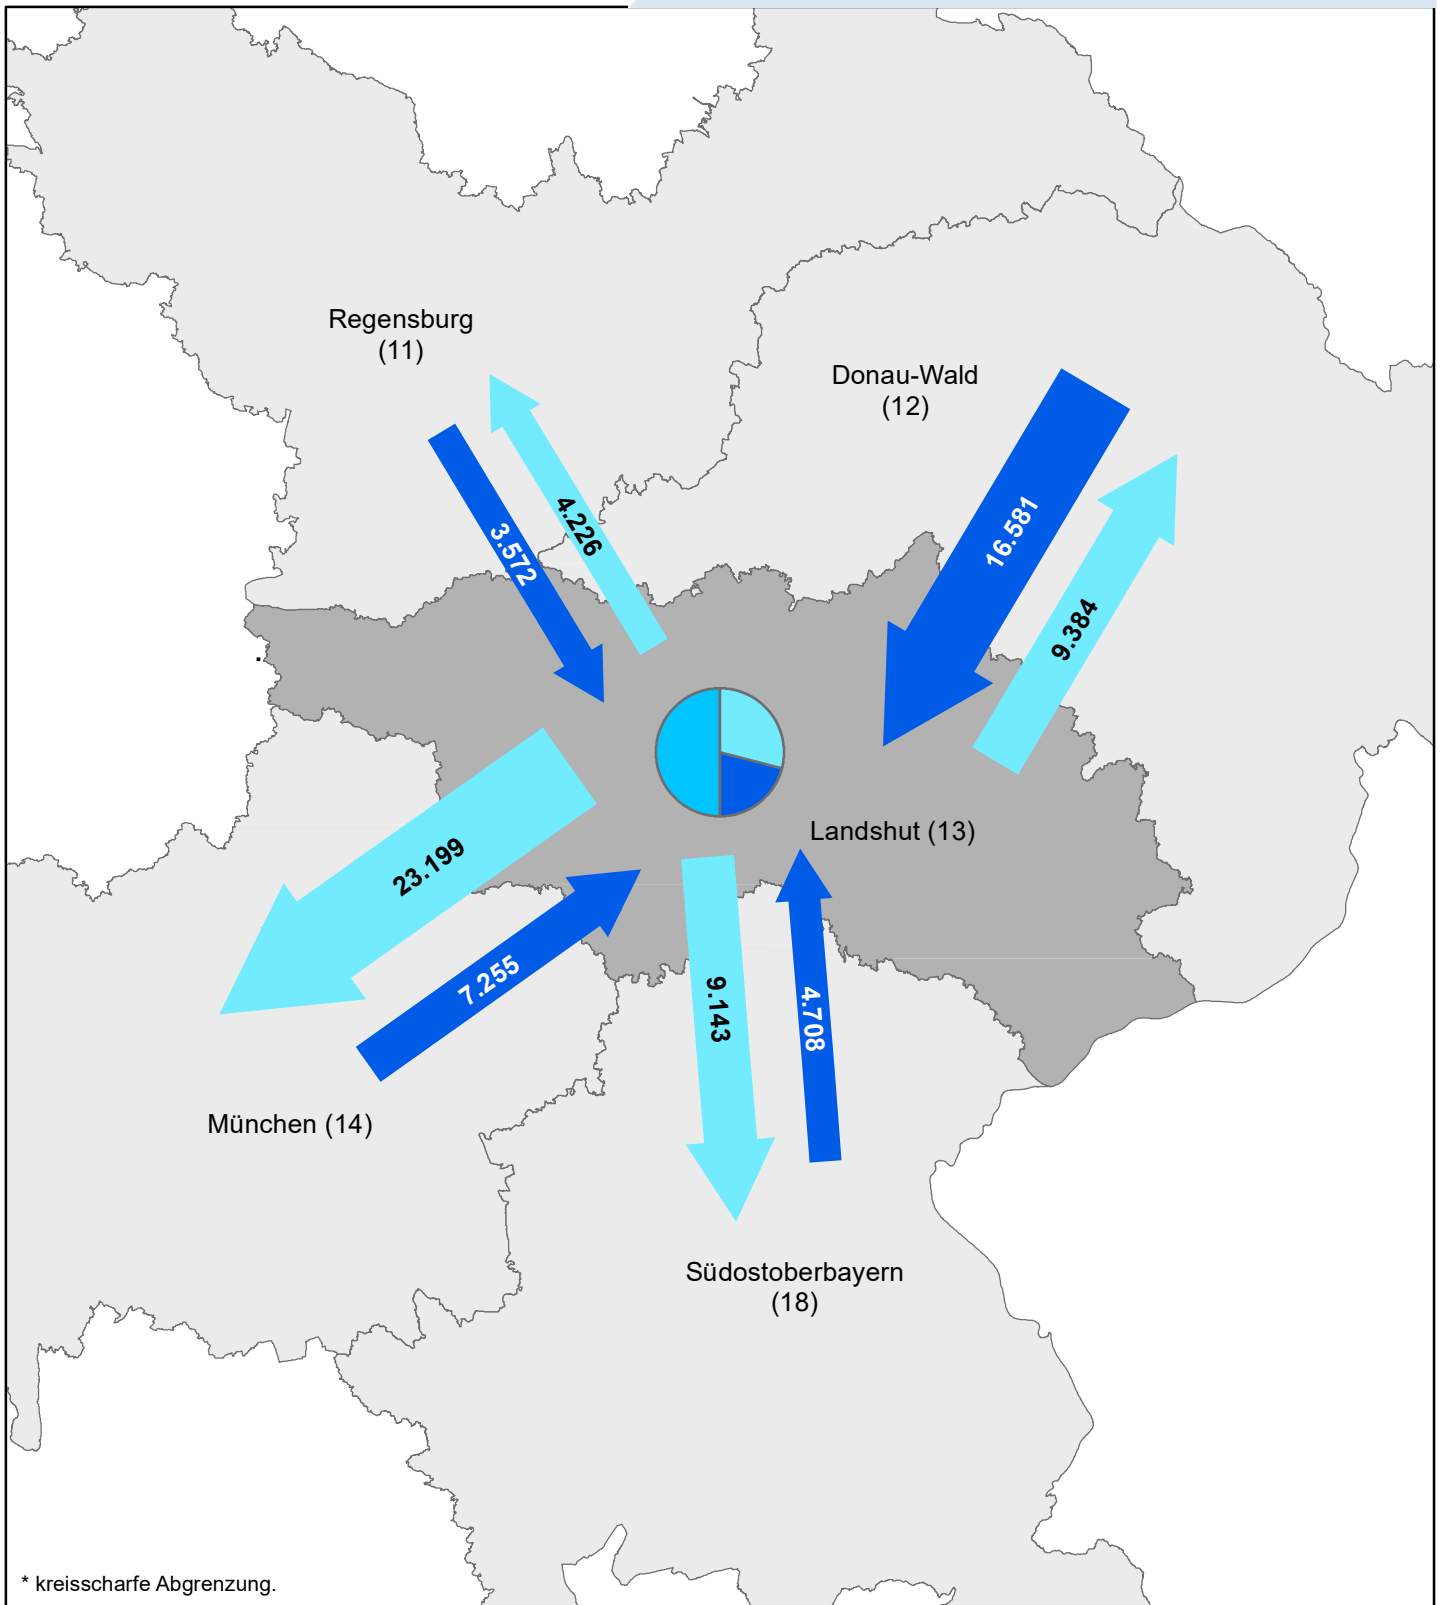

Pendleranteile / Pendlerbewegungen
 (Region Donau-Wald am 30. Juni 2021)

	Anzahl
Auspendler ¹⁾	44.925
Einpendler ¹⁾	35.762
Regionsbinnenpendler über Gemeindegrenzen	151.022

Pendlerbewegungen insgesamt: ²⁾ 231.709

* kreisscharfe Abgrenzung.

Pendleranteile / Pendlerbewegungen
 (Region Landshut am 30. Juni 2021)

	Anzahl
Auspender ¹⁾	54.144
Einpendler ¹⁾	39.400
Regionsbinnenpendler über Gemeindegrenzen	93.396

Pendlerbewegungen insgesamt: ²⁾ 186.940