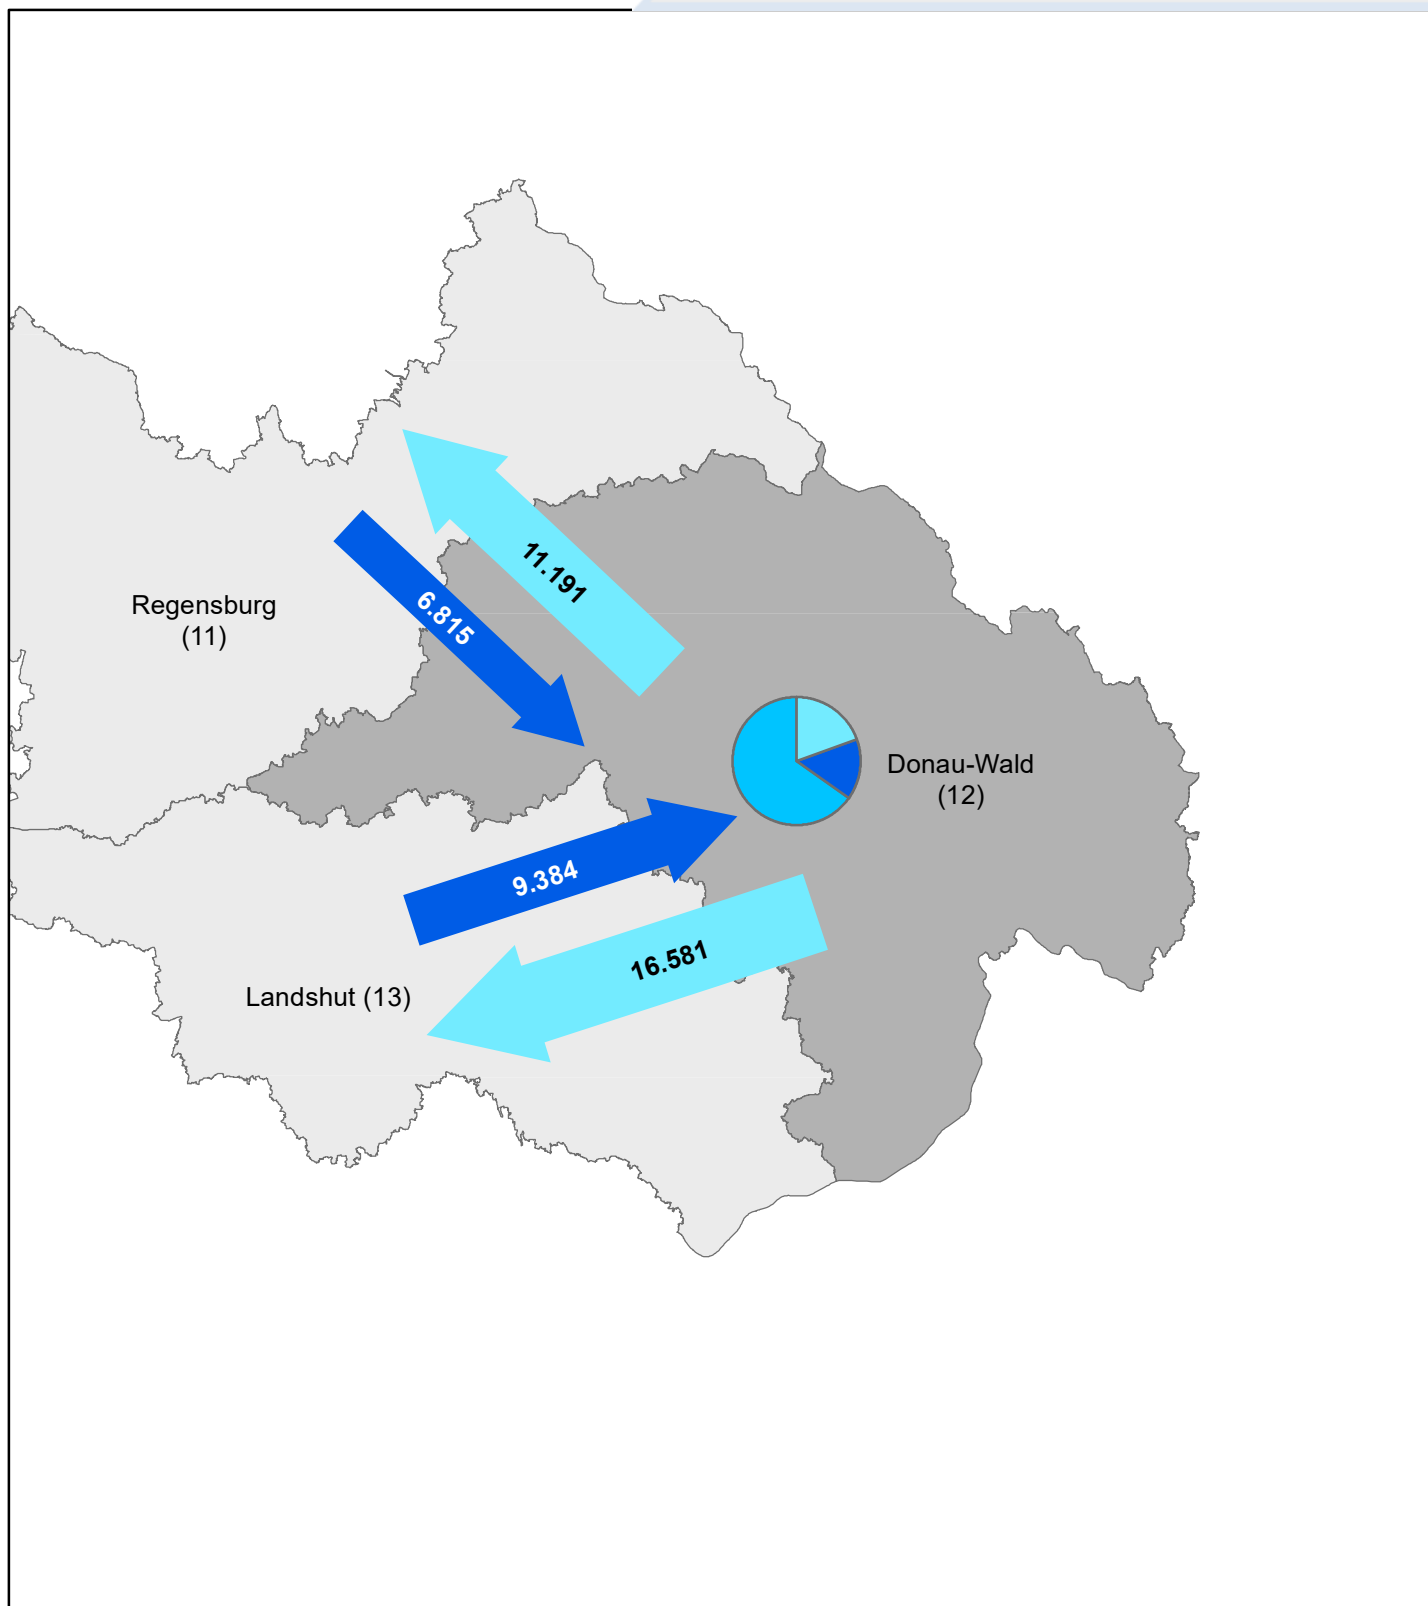

Pendleranteile / Pendlerbewegungen
 (Region Regensburg am 30. Juni 2021)

Auspendler ¹⁾	65.948
Einpendler ¹⁾	70.158
Regionsbinnenpendler über Gemeindegrenzen	149.251

Anzahl

Pendlerbewegungen insgesamt:²⁾ 285.357

Pendleranteile / Pendlerbewegungen
 (Region Donau-Wald am 30. Juni 2021)

	Anzahl
Auspendler ¹⁾	44.925
Einpendler ¹⁾	35.762
Regionsbinnenpendler über Gemeindegrenzen	151.022

Pendlerbewegungen insgesamt: ²⁾ 231.709