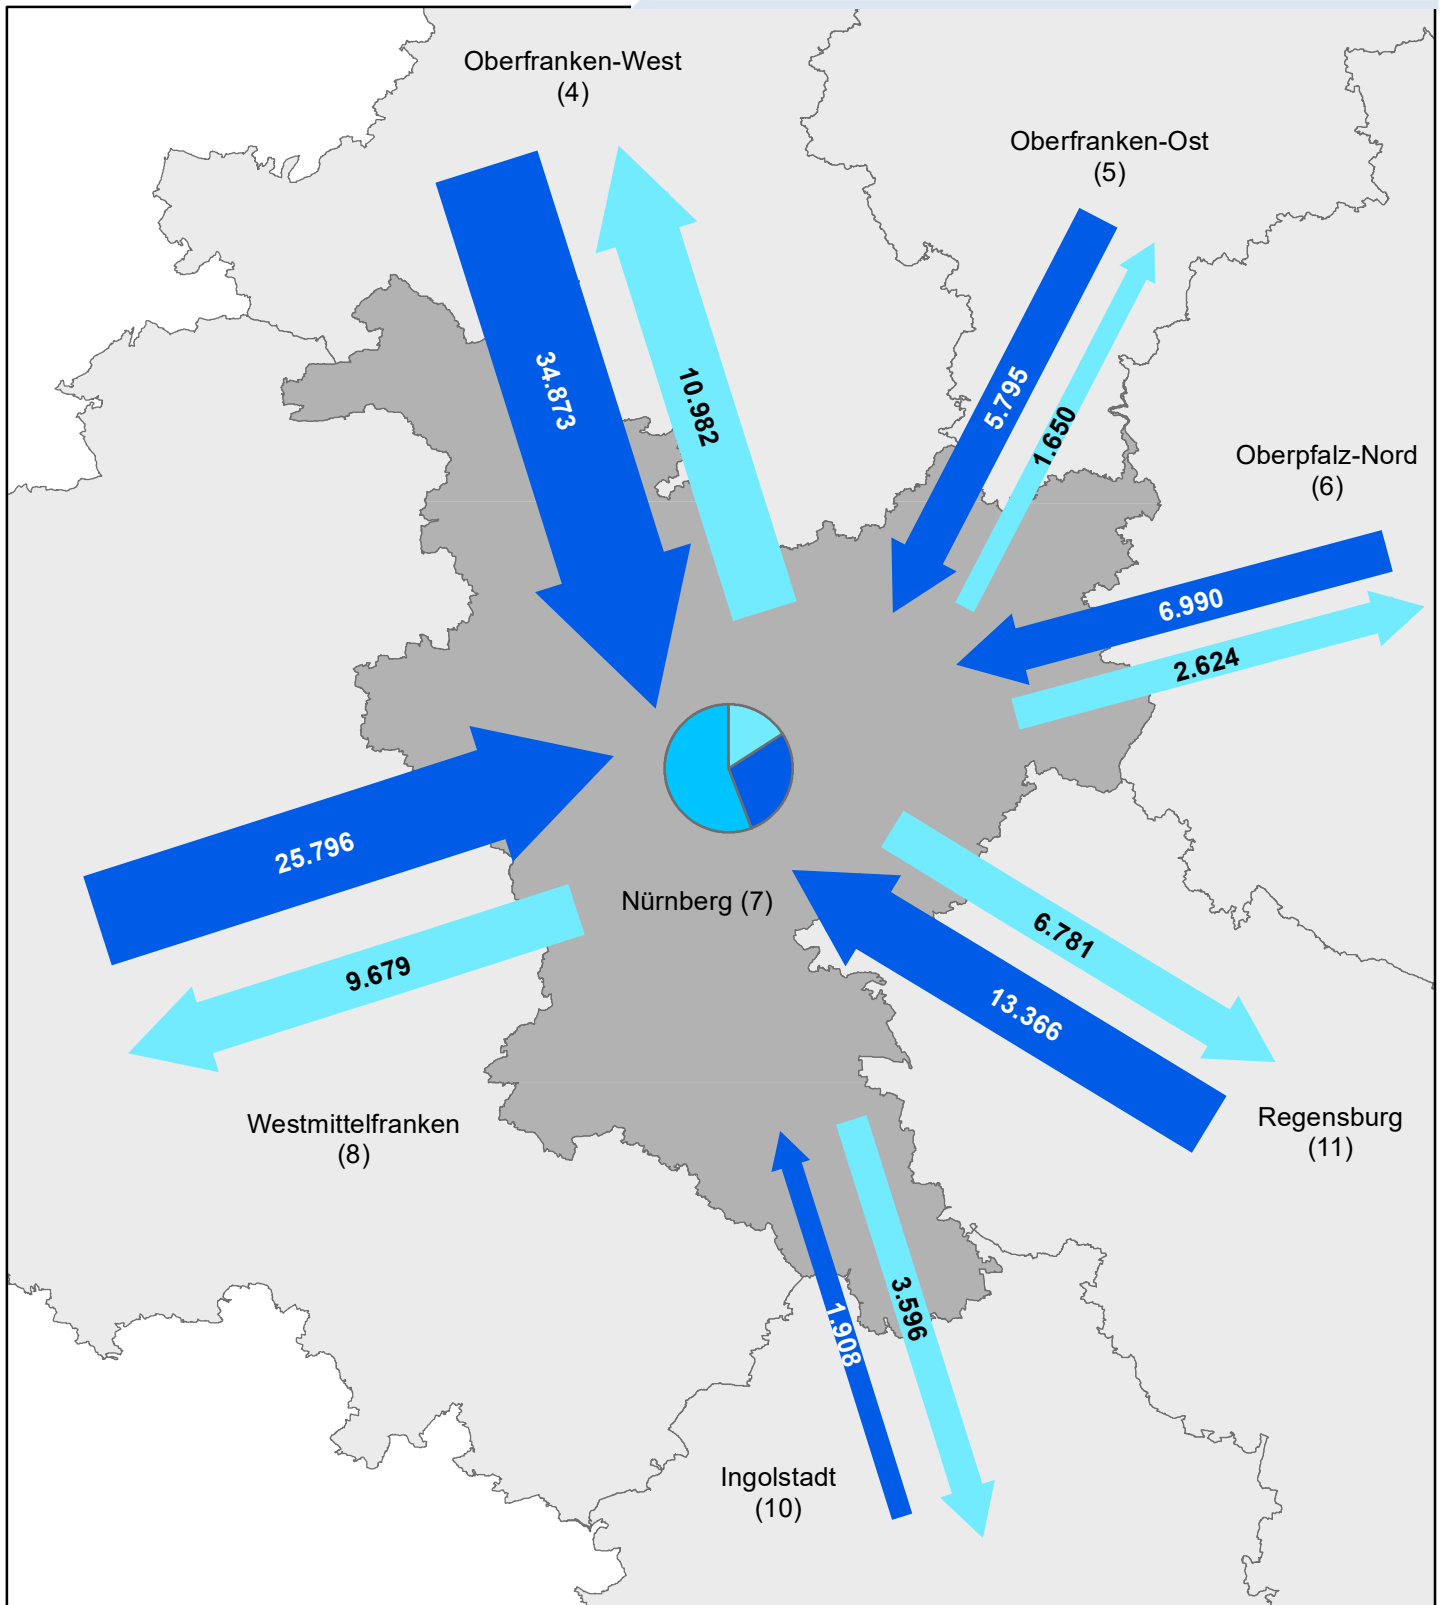

¹⁾ über Regionsgrenzen

²⁾ ohne Binnenpendler innerhalb der eigenen Gemeinde

Pendlerströme

(über umliegende Regionen hinaus)

Übriges Bayern:	Einpendler:	2.572
	Auspender:	5.244
Andere Bundesländer:	Einpendler:	12.746
	Auspender:	7.477
Ausland:	Einpendler:	3.805

Pendleranteile / Pendlerbewegungen
 (Region Oberpfalz-Nord am 30. Juni 2021)

	Anzahl
Auspendler ¹⁾	43.776
Einpendler ¹⁾	32.506
Regionsbinnenpendler über Gemeindegrenzen	107.979

Pendlerbewegungen insgesamt: ²⁾ 184.261

¹⁾ über Regionsgrenzen

²⁾ ohne Binnenpendler innerhalb der eigenen Gemeinde

Pendlerströme

(über umliegende Regionen hinaus)

Übriges Bayern:	Einpendler:	2.850
	Auspendler:	5.507
Andere Bundesländer:	Einpendler:	4.498
	Auspendler:	4.817
Ausland:	Einpendler:	7.534

Pendleranteile / Pendlerbewegungen
(Region Nürnberg am 30. Juni 2021)

Auspender ¹⁾	76.095
Einpendler ¹⁾	135.018
Regionsbinnenpendler über Gemeindegrenzen	266.808

Pendlerbewegungen insgesamt:²⁾ 477.921

¹⁾ über Regionsgrenzen