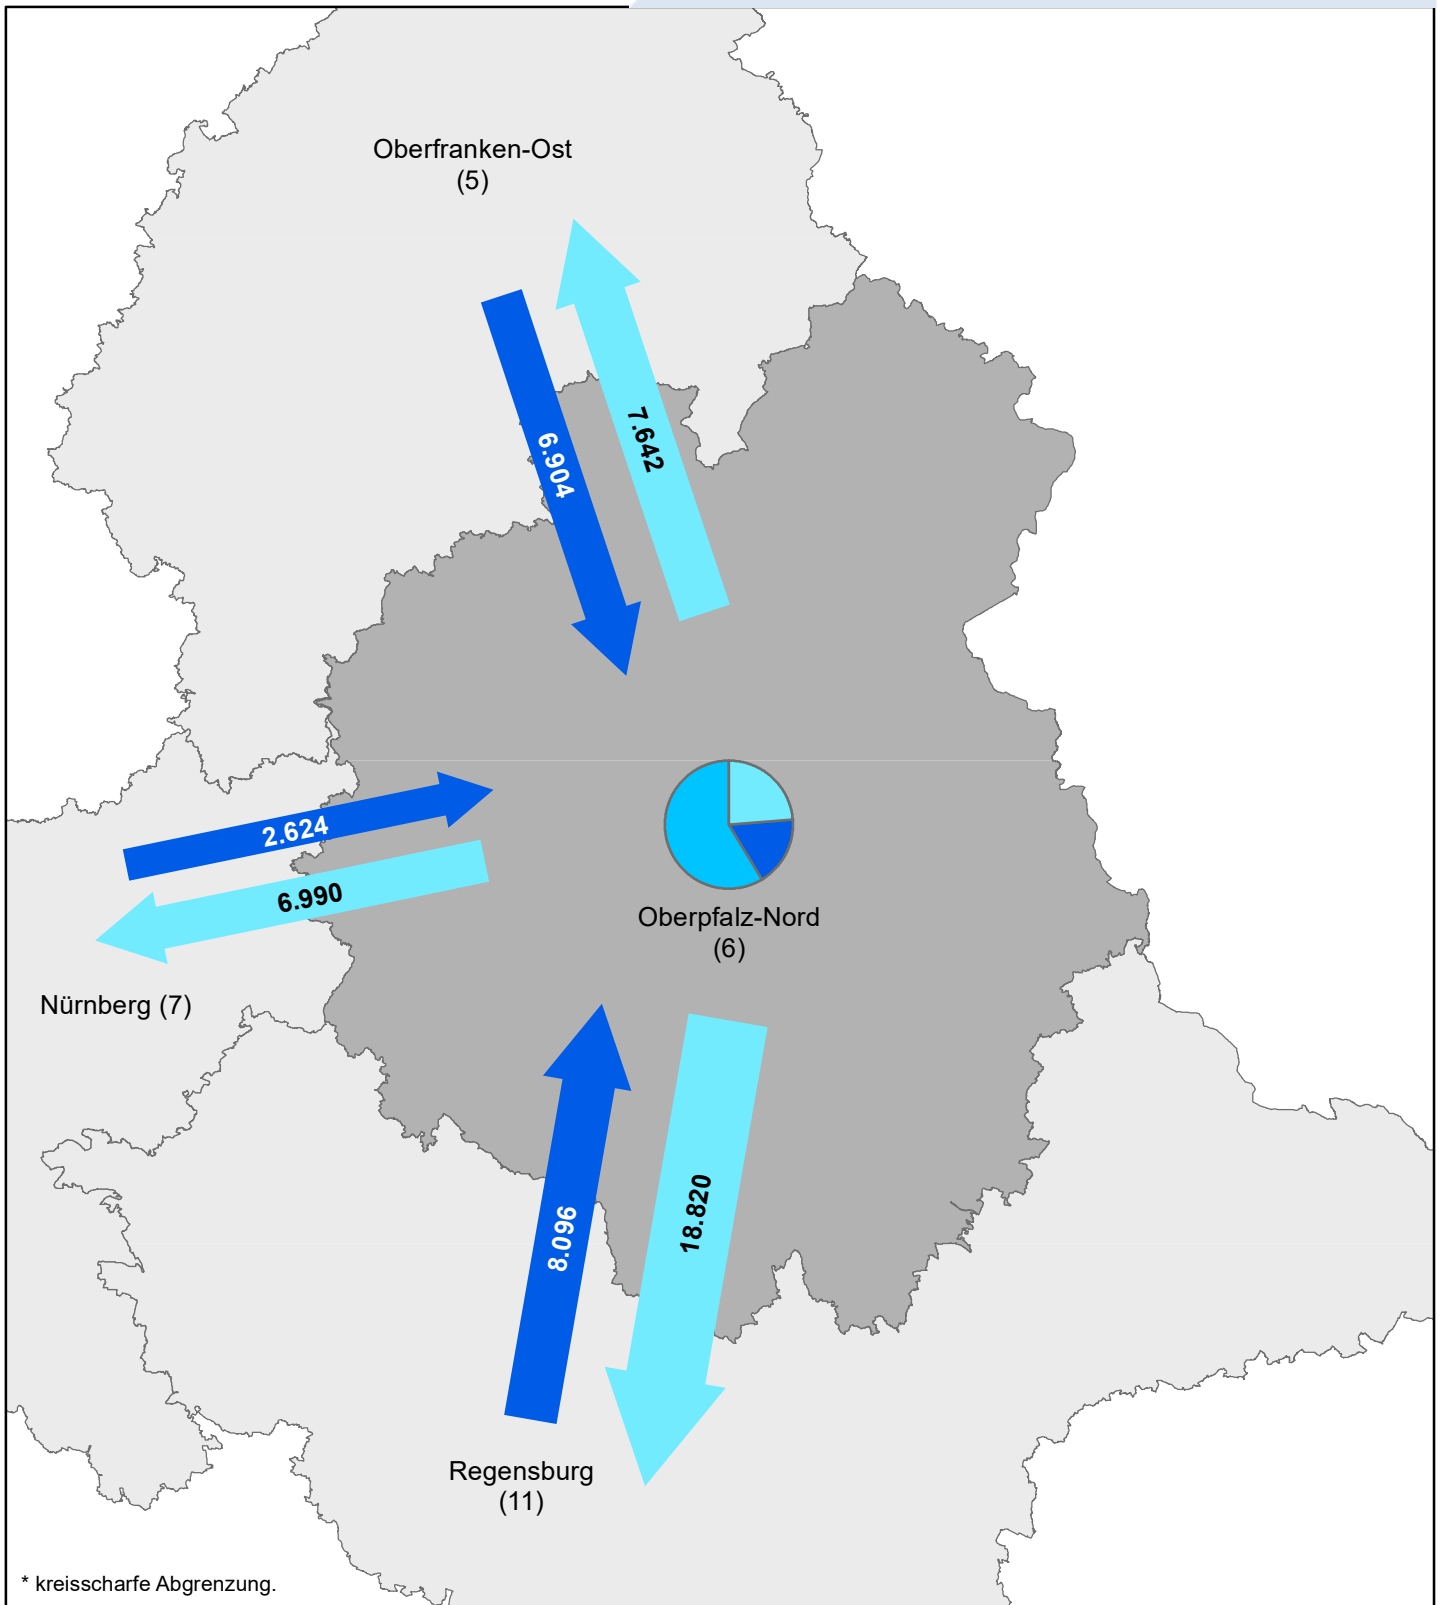

¹⁾ über Regionsgrenzen

²⁾ ohne Binnenpendler innerhalb der eigenen Gemeinde

Pendlerströme

(über umliegende Regionen hinaus)

Übriges	Einpendler:	2.349
Bayern:	Auspendler:	5.219
Andere Bundesländer:	Einpendler:	20.376
	Auspendler:	11.941
Ausland:	Einpendler:	1.390

Pendleranteile / Pendlerbewegungen
 (Region Oberfranken-Ost am 30. Juni 2021)

	Anzahl
Auspender ¹⁾	31.676
Einpendler ¹⁾	35.019
Regionsbinnenpendler über Gemeindegrenzen	90.509

Pendlerbewegungen insgesamt:²⁾ 157.204

¹⁾ über Regionsgrenzen

²⁾ ohne Binnenpendler innerhalb der eigenen Gemeinde

Pendlerströme

(über umliegende Regionen hinaus)

Übriges Bayern:	Einpendler:	2.572
	Auspender:	5.244
Andere Bundesländer:	Einpendler:	12.746
	Auspender:	7.477
Ausland:	Einpendler:	3.805