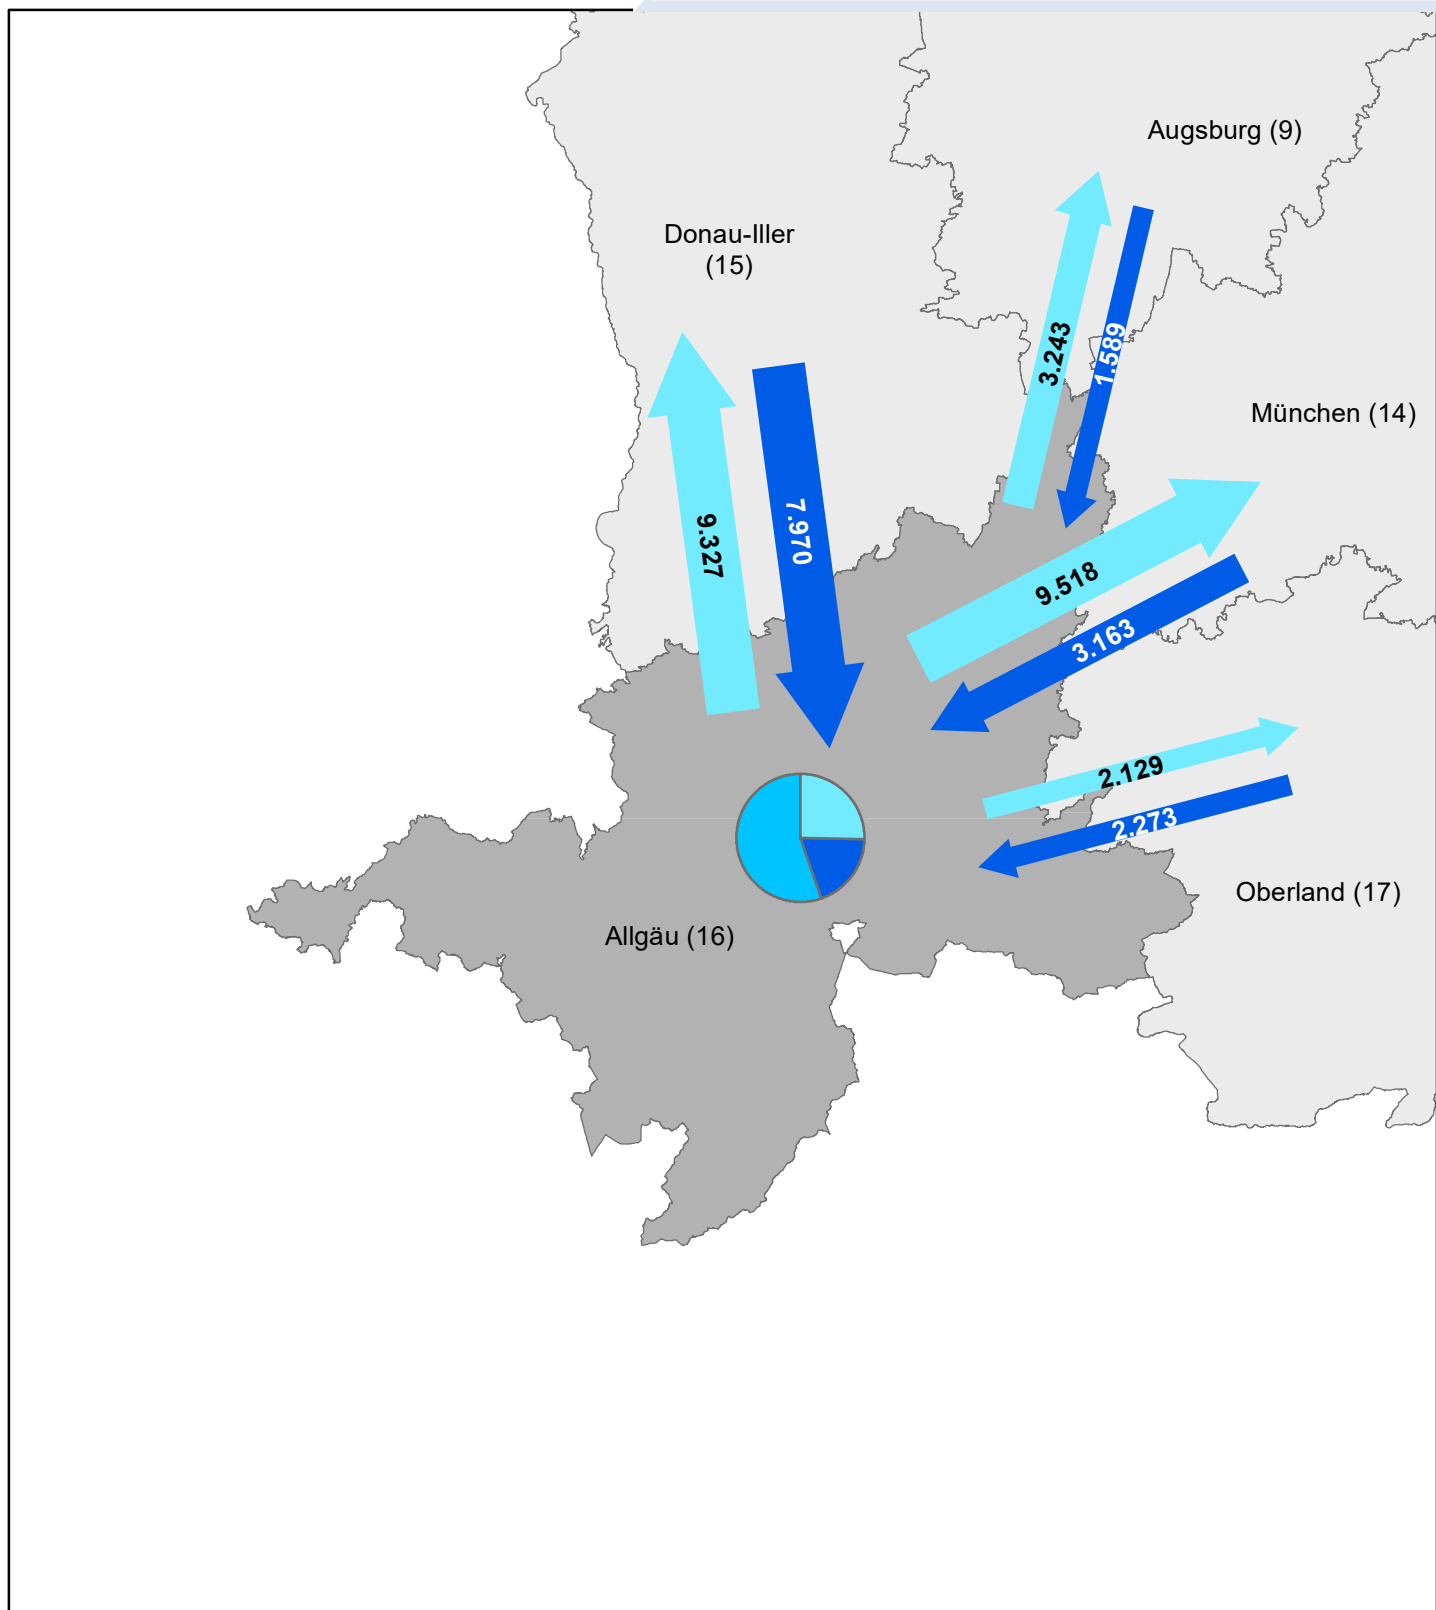

Pendleranteile / Pendlerbewegungen
(Region Allgäu am 30. Juni 2021)

Kategorie	Anzahl
Auspender ¹⁾	42.462
Einpendler ¹⁾	32.767
Regionsbinnenpendler über Gemeindegrenzen	93.072

Pendlerbewegungen insgesamt: ²⁾ 168.301

¹⁾ über Regionsgrenzen

²⁾ ohne Binnenpendler innerhalb der eigenen Gemeinde

Pendlerströme
(über umliegende Regionen hinaus)

Übriges Bayern:	Einpendler:	1.309
	Auspender:	1.528
Andere Bundesländer:	Einpendler:	14.926
	Auspender:	16.717
Ausland:	Einpendler:	1.537