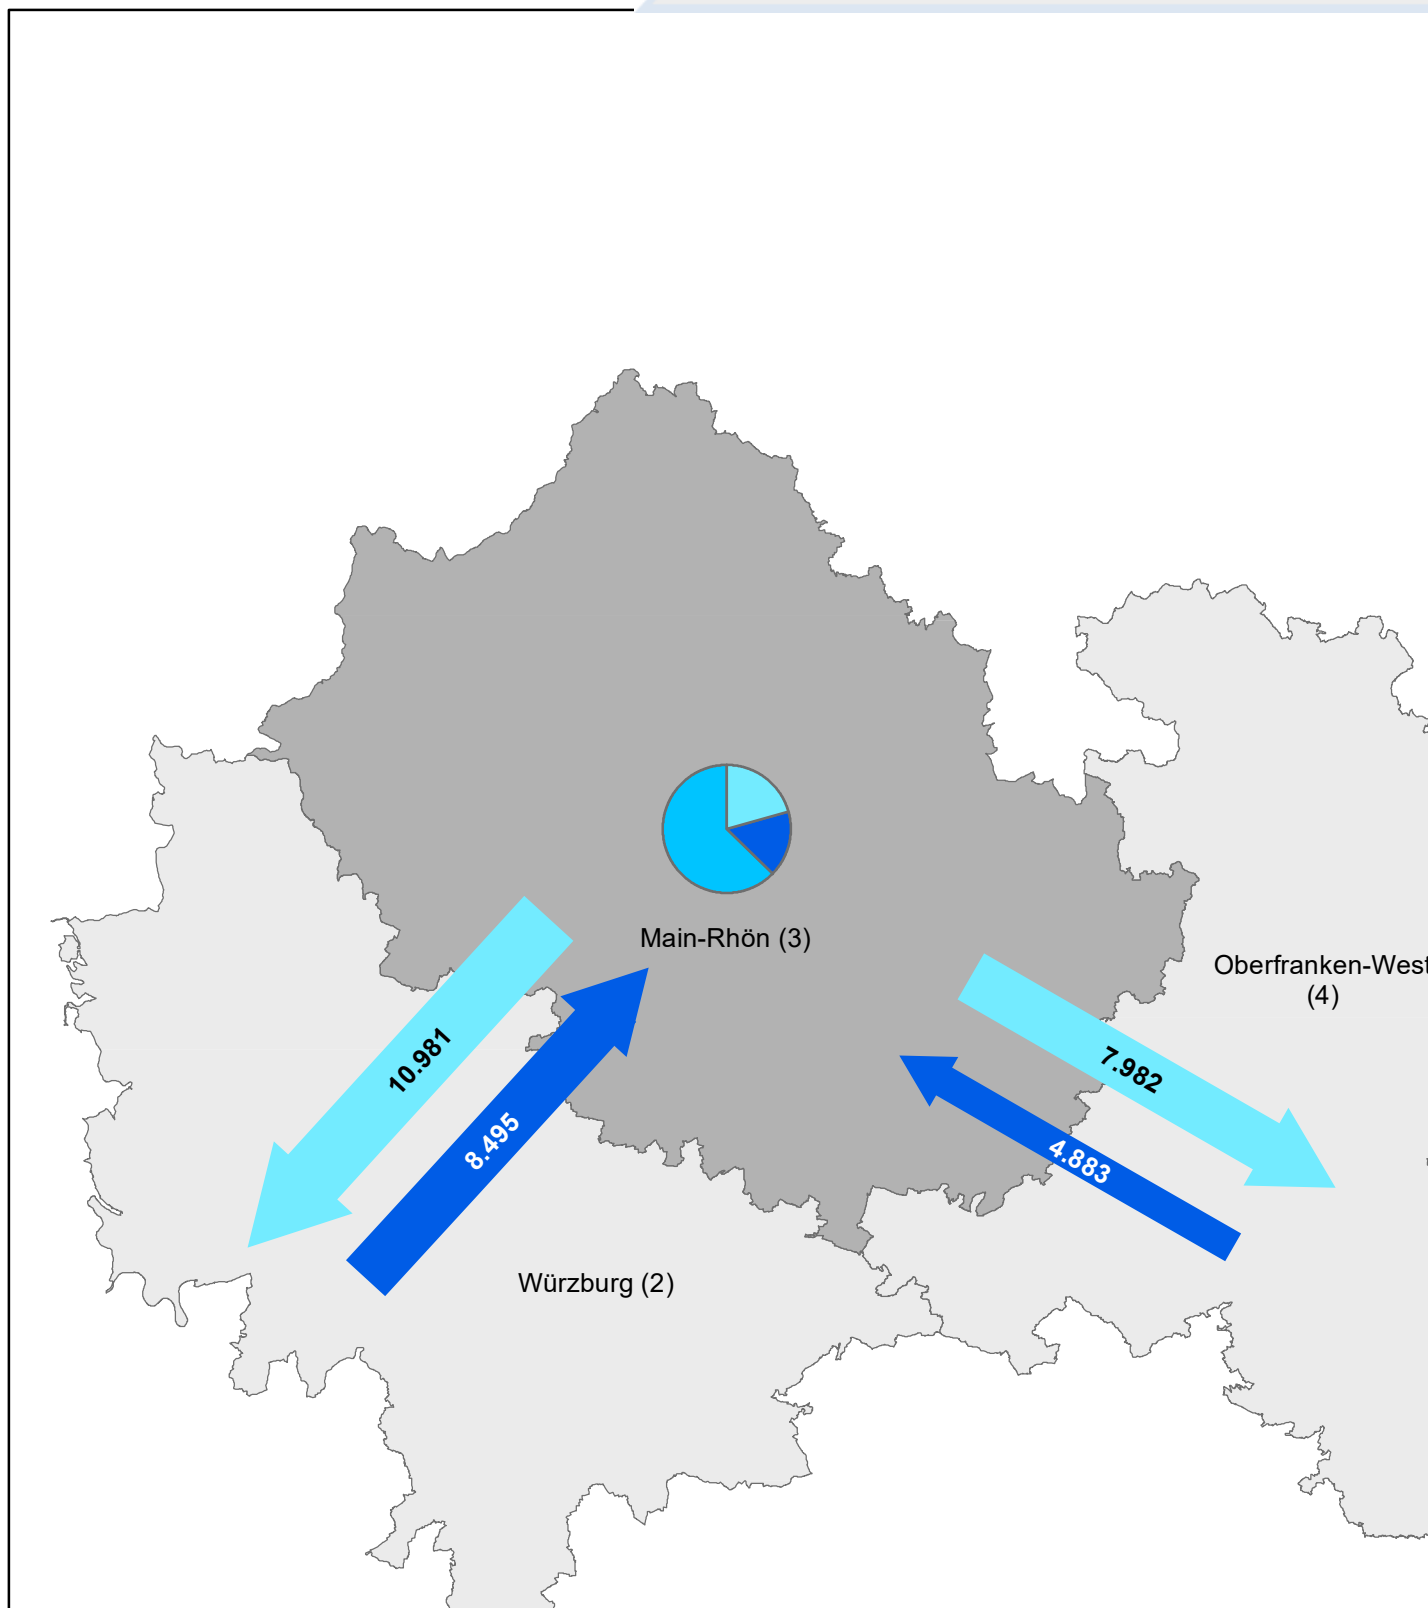

¹⁾ über Regionsgrenzen

²⁾ ohne Binnenpendler innerhalb der eigenen Gemeinde

Pendlerströme

(über umliegende Regionen hinaus)

Übriges Bayern:	Einpendler:	1.544
	Auspender:	2.729
Andere Bundesländer:	Einpendler:	27.872
	Auspender:	37.532
Ausland:	Einpendler:	541

Pendleranteile / Pendlerbewegungen
(Region Würzburg am 30. Juni 2021)

Kategorie	Anzahl
Auspendler ¹⁾	40.946
Einpendler ¹⁾	40.893
Regionsbinnenpendler über Gemeindegrenzen	110.534

Pendlerbewegungen insgesamt: ²⁾ 192.373

¹⁾ über Regionsgrenzen

²⁾ ohne Binnenpendler innerhalb der eigenen Gemeinde

Pendlerströme

(über umliegende Regionen hinaus)

Übriges Bayern:	Einpendler:	4.142
	Auspendler:	7.376
Andere Bundesländer:	Einpendler:	17.440
	Auspendler:	19.593
Ausland:	Einpendler:	481