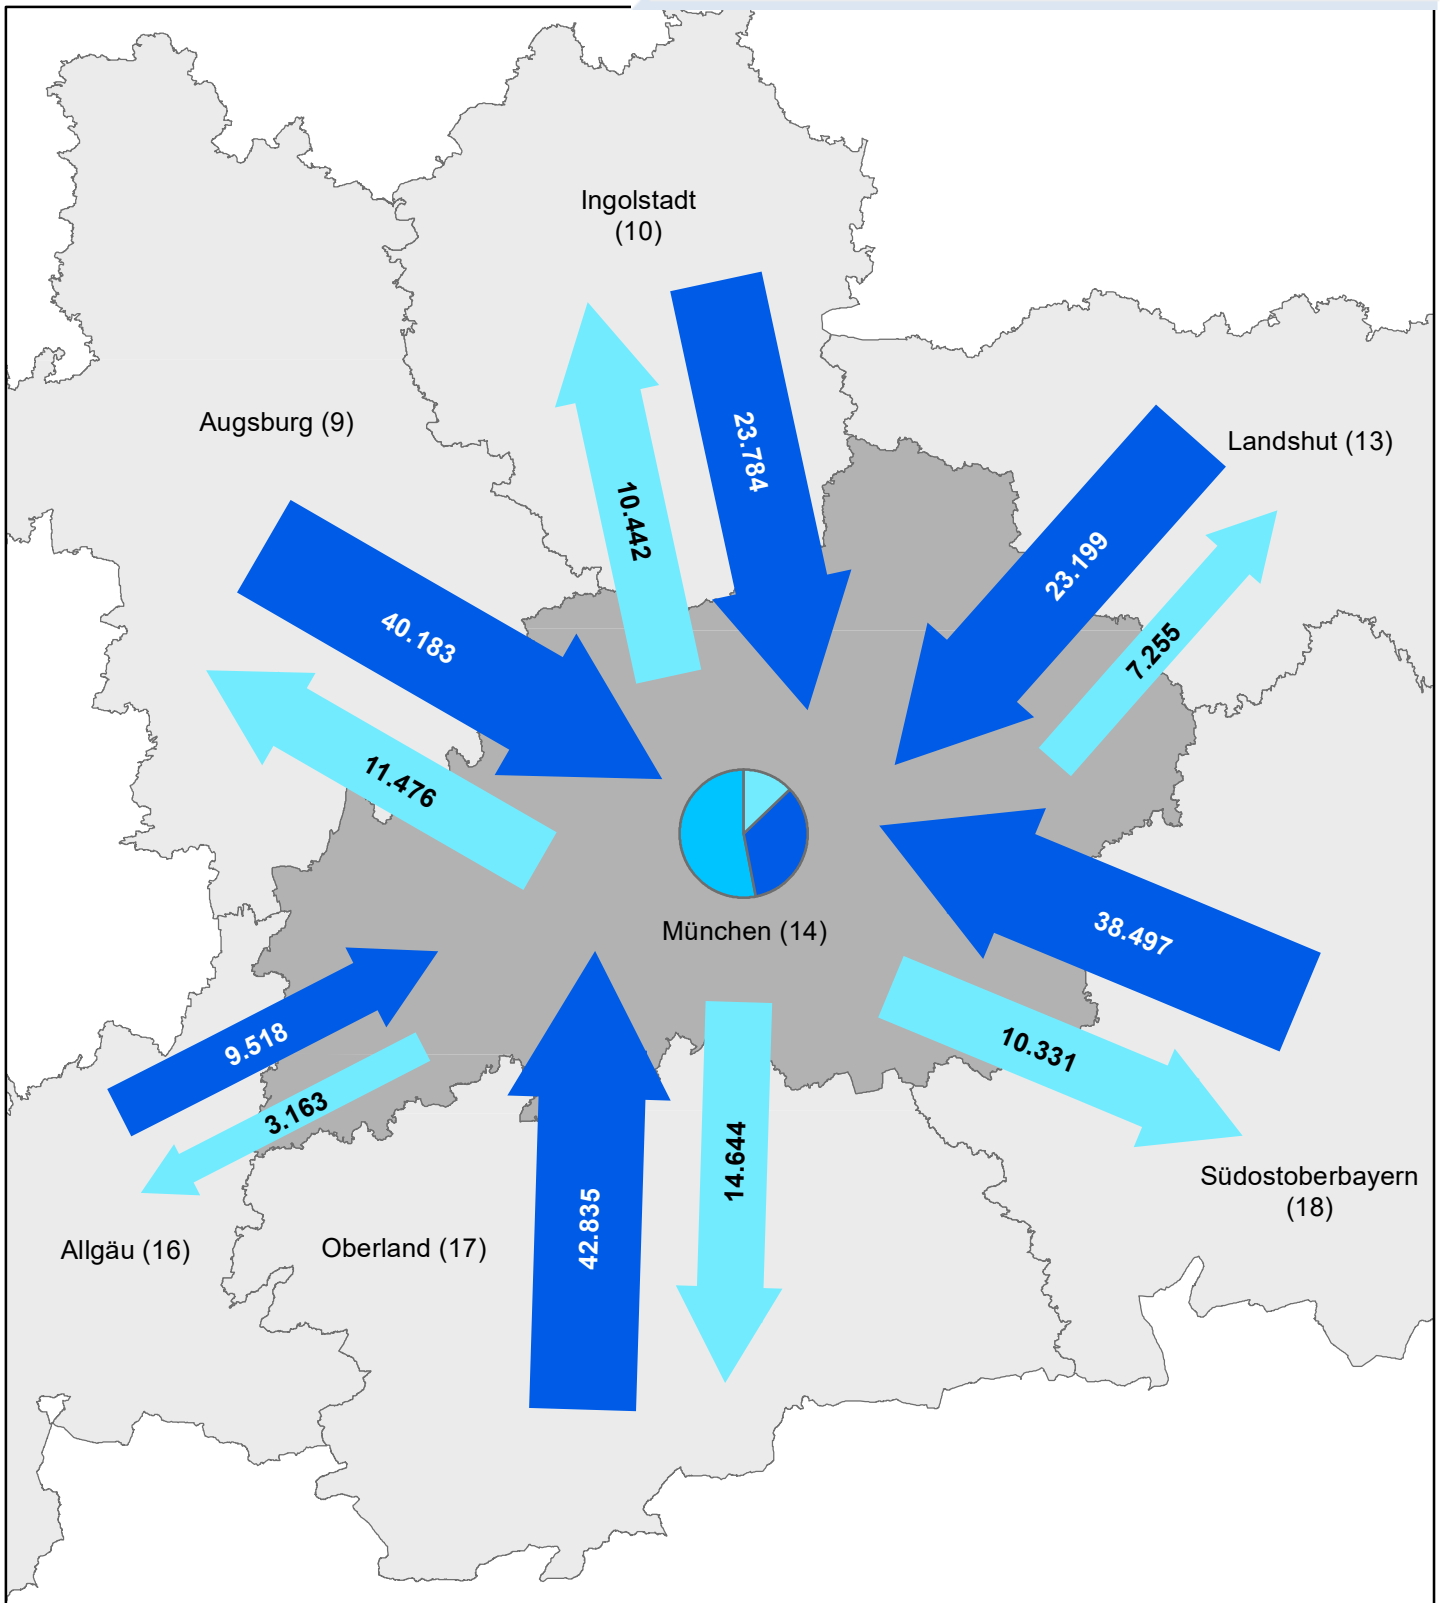

Pendleranteile / Pendlerbewegungen
 (Region Donau-Wald am 30. Juni 2021)

	Anzahl
Auspendler ¹⁾	44.925
Einpendler ¹⁾	35.762
Regionsbinnenpendler über Gemeindegrenzen	151.022

Pendlerbewegungen insgesamt: ²⁾ 231.709

¹⁾ über Regionsgrenzen

²⁾ ohne Binnenpendler innerhalb der eigenen Gemeinde

Pendlerströme

(über umliegende Regionen hinaus)

Übriges Bayern:	Einpendler:	5.741
	Auspendler:	11.551
Andere Bundesländer:	Einpendler:	5.180
	Auspendler:	5.602
Ausland:	Einpendler:	8.642

* kreisscharfe Abgrenzung.

Pendleranteile / Pendlerbewegungen
 (Region Landshut am 30. Juni 2021)

	Anzahl
Auspender ¹⁾	54.144
Einpendler ¹⁾	39.400
Regionsbinnenpendler über Gemeindegrenzen	93.396

Pendlerbewegungen insgesamt: ²⁾ 186.940

¹⁾ über Regionsgrenzen

²⁾ ohne Binnenpendler innerhalb der eigenen Gemeinde

Pendlerströme

(über umliegende Regionen hinaus)

Übriges	Einpendler:	2.153
Bayern:	Auspender:	2.576
Andere Bundesländer:	Einpendler:	3.748
	Auspender:	5.616
Ausland:	Einpendler:	1.383