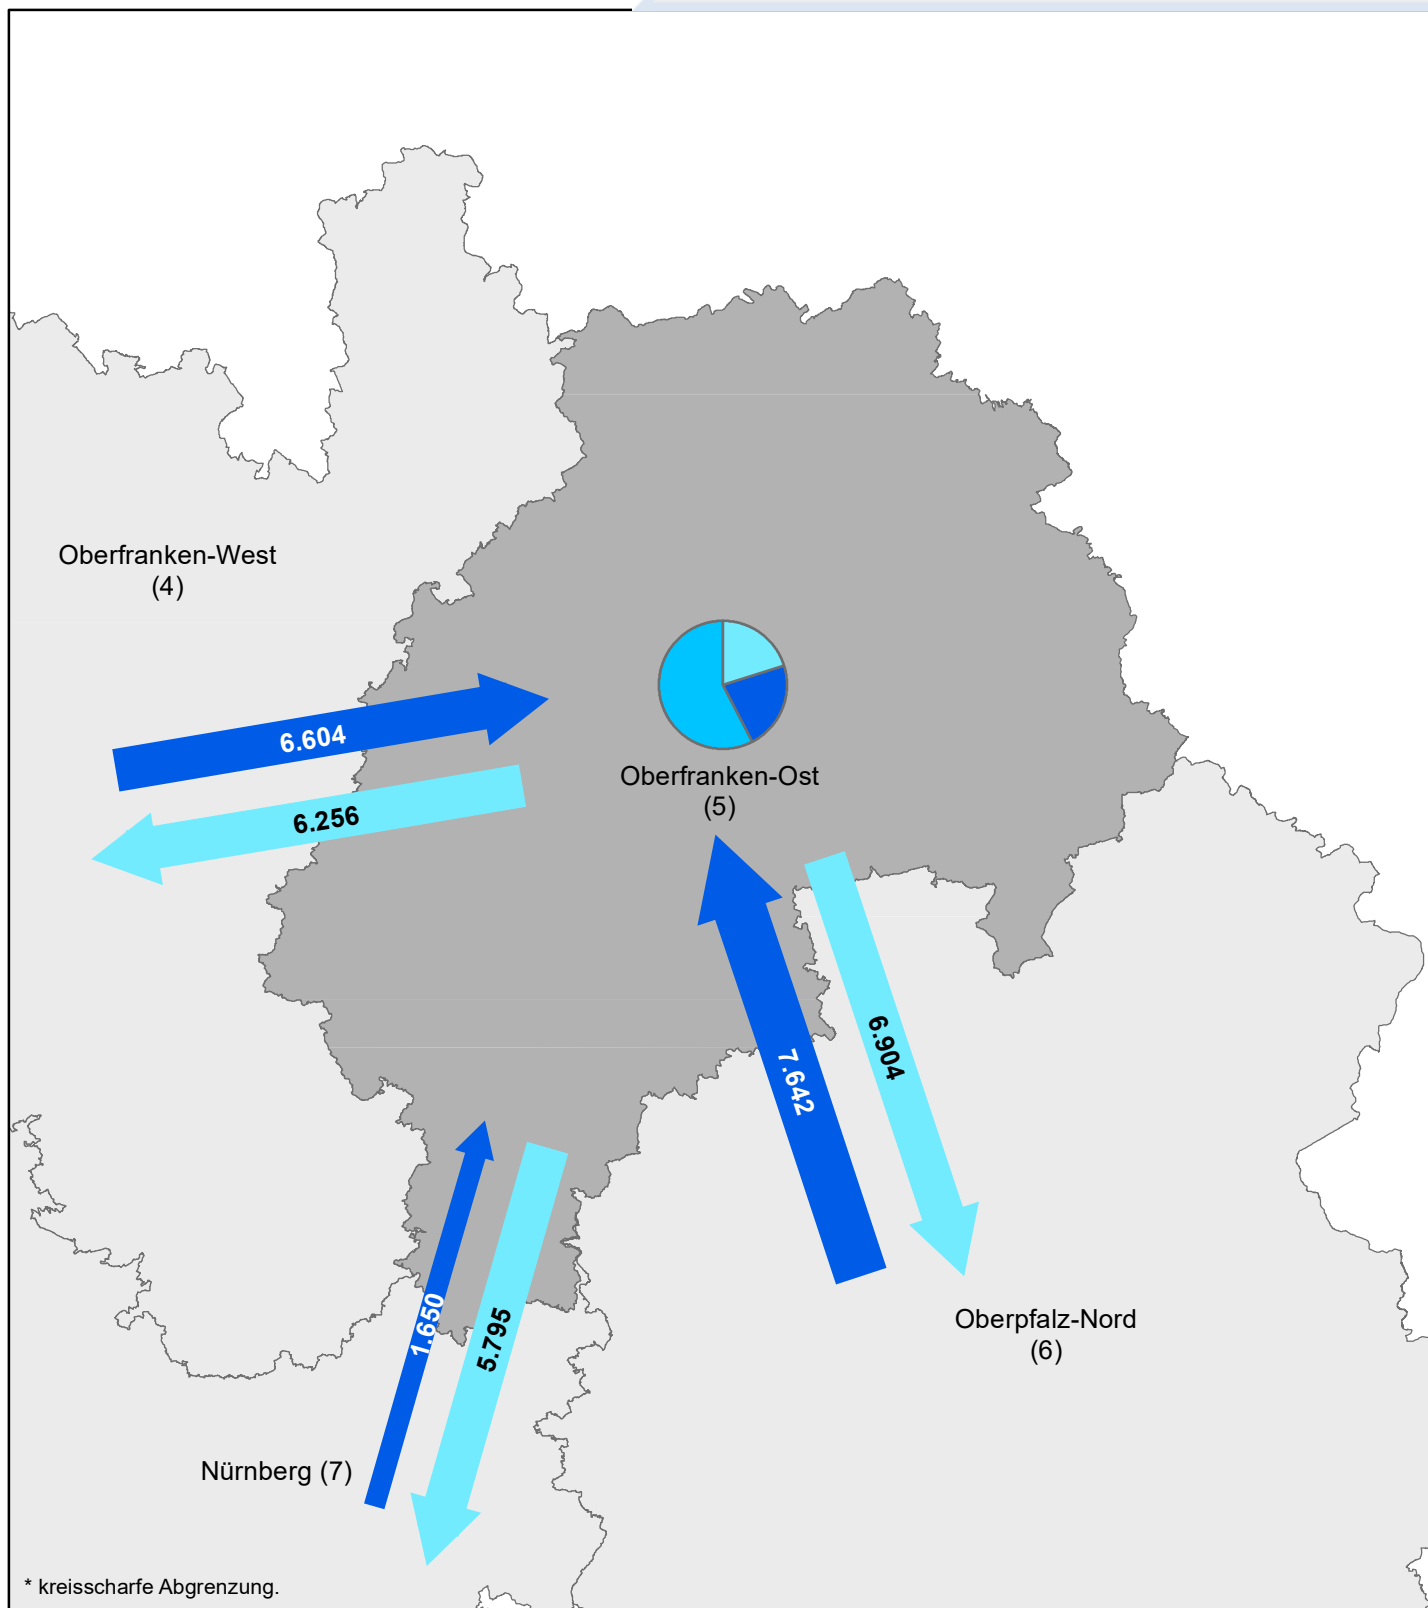

¹⁾ über Regionsgrenzen

²⁾ ohne Binnenpendler innerhalb der eigenen Gemeinde

Pendlerströme

(über umliegende Regionen hinaus)

Übriges	Einpender:	2.440
Bayern:	Auspendler:	5.409
Andere Bundesländer:	Einpender:	11.301
	Auspendler:	9.532
Ausland:	Einpender:	396

Pendleranteile / Pendlerbewegungen
 (Region Oberfranken-West am 30. Juni 2021)

Auspendler ¹⁾	65.589
Einpendler ¹⁾	51.709
Regionsbinnenpendler über Gemeindegrenzen	125.460

Pendlerbewegungen insgesamt: ²⁾ 242.758

¹⁾ über Regionsgrenzen

²⁾ ohne Binnenpendler innerhalb der eigenen Gemeinde

Pendlerströme

(über umliegende Regionen hinaus)

Übriges	Einpendler:	2.349
Bayern:	Auspendler:	5.219
Andere Bundesländer:	Einpendler:	20.376
	Auspendler:	11.941
Ausland:	Einpendler:	1.390