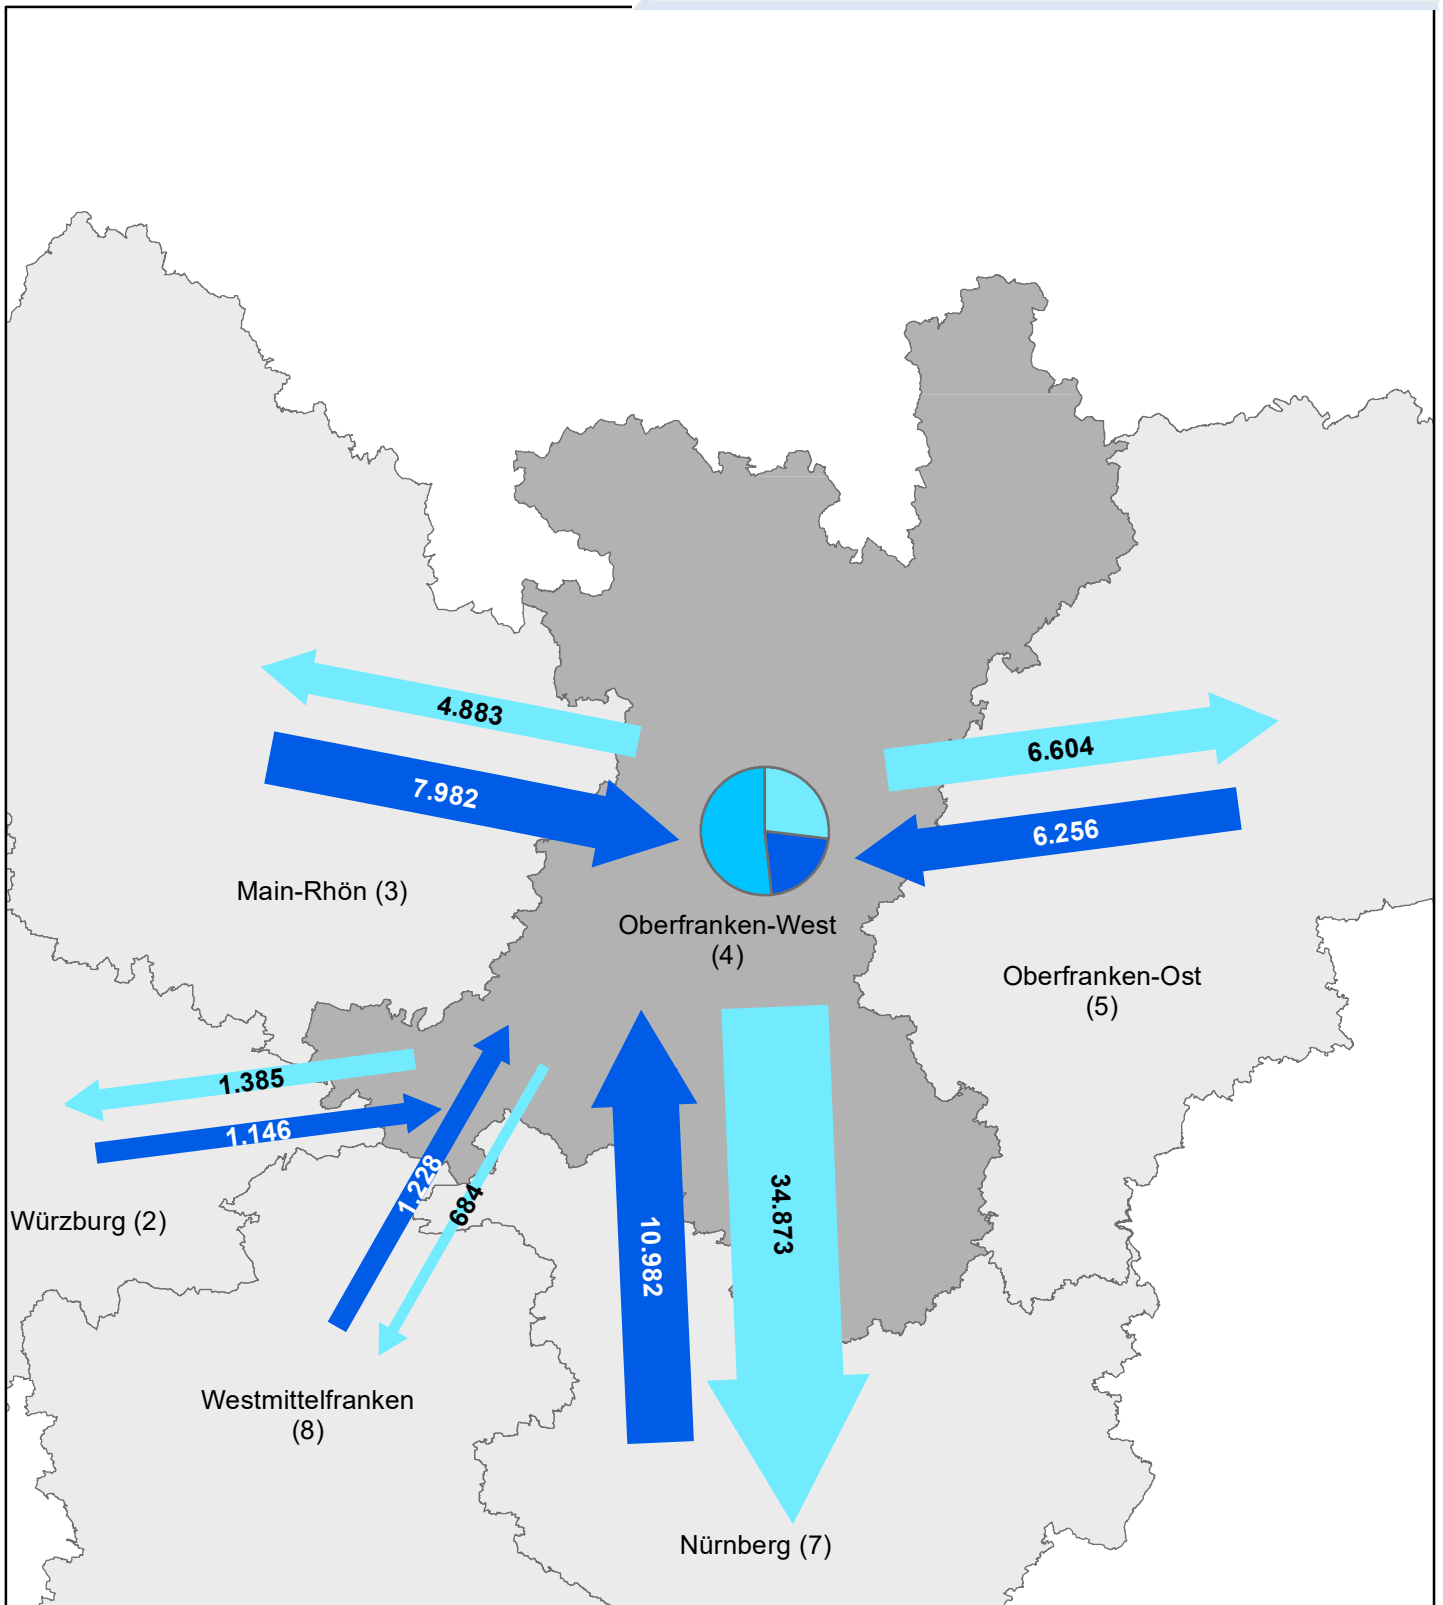

¹⁾ über Regionsgrenzen

²⁾ ohne Binnenpendler innerhalb der eigenen Gemeinde

Pendlerströme

(über umliegende Regionen hinaus)

Übriges Bayern:	Einpendler:	4.142
	Auspendler:	7.376
Andere Bundesländer:	Einpendler:	17.440
	Auspendler:	19.593
Ausland:	Einpendler:	481

Pendleranteile / Pendlerbewegungen
 (Region Main-Rhön am 30. Juni 2021)

	Anzahl
Auspendler ¹⁾	33.904
Einpender ¹⁾	27.515
Regionsbinnenpendler über Gemeindegrenzen	103.936

Pendlerbewegungen insgesamt:²⁾ 165.355

¹⁾ über Regionsgrenzen

²⁾ ohne Binnenpendler innerhalb der eigenen Gemeinde

Pendlerströme

(über umliegende Regionen hinaus)

Übriges	Einpender:	2.440
Bayern:	Auspendler:	5.409
Andere Bundesländer:	Einpender:	11.301
	Auspendler:	9.532
Ausland:	Einpender:	396