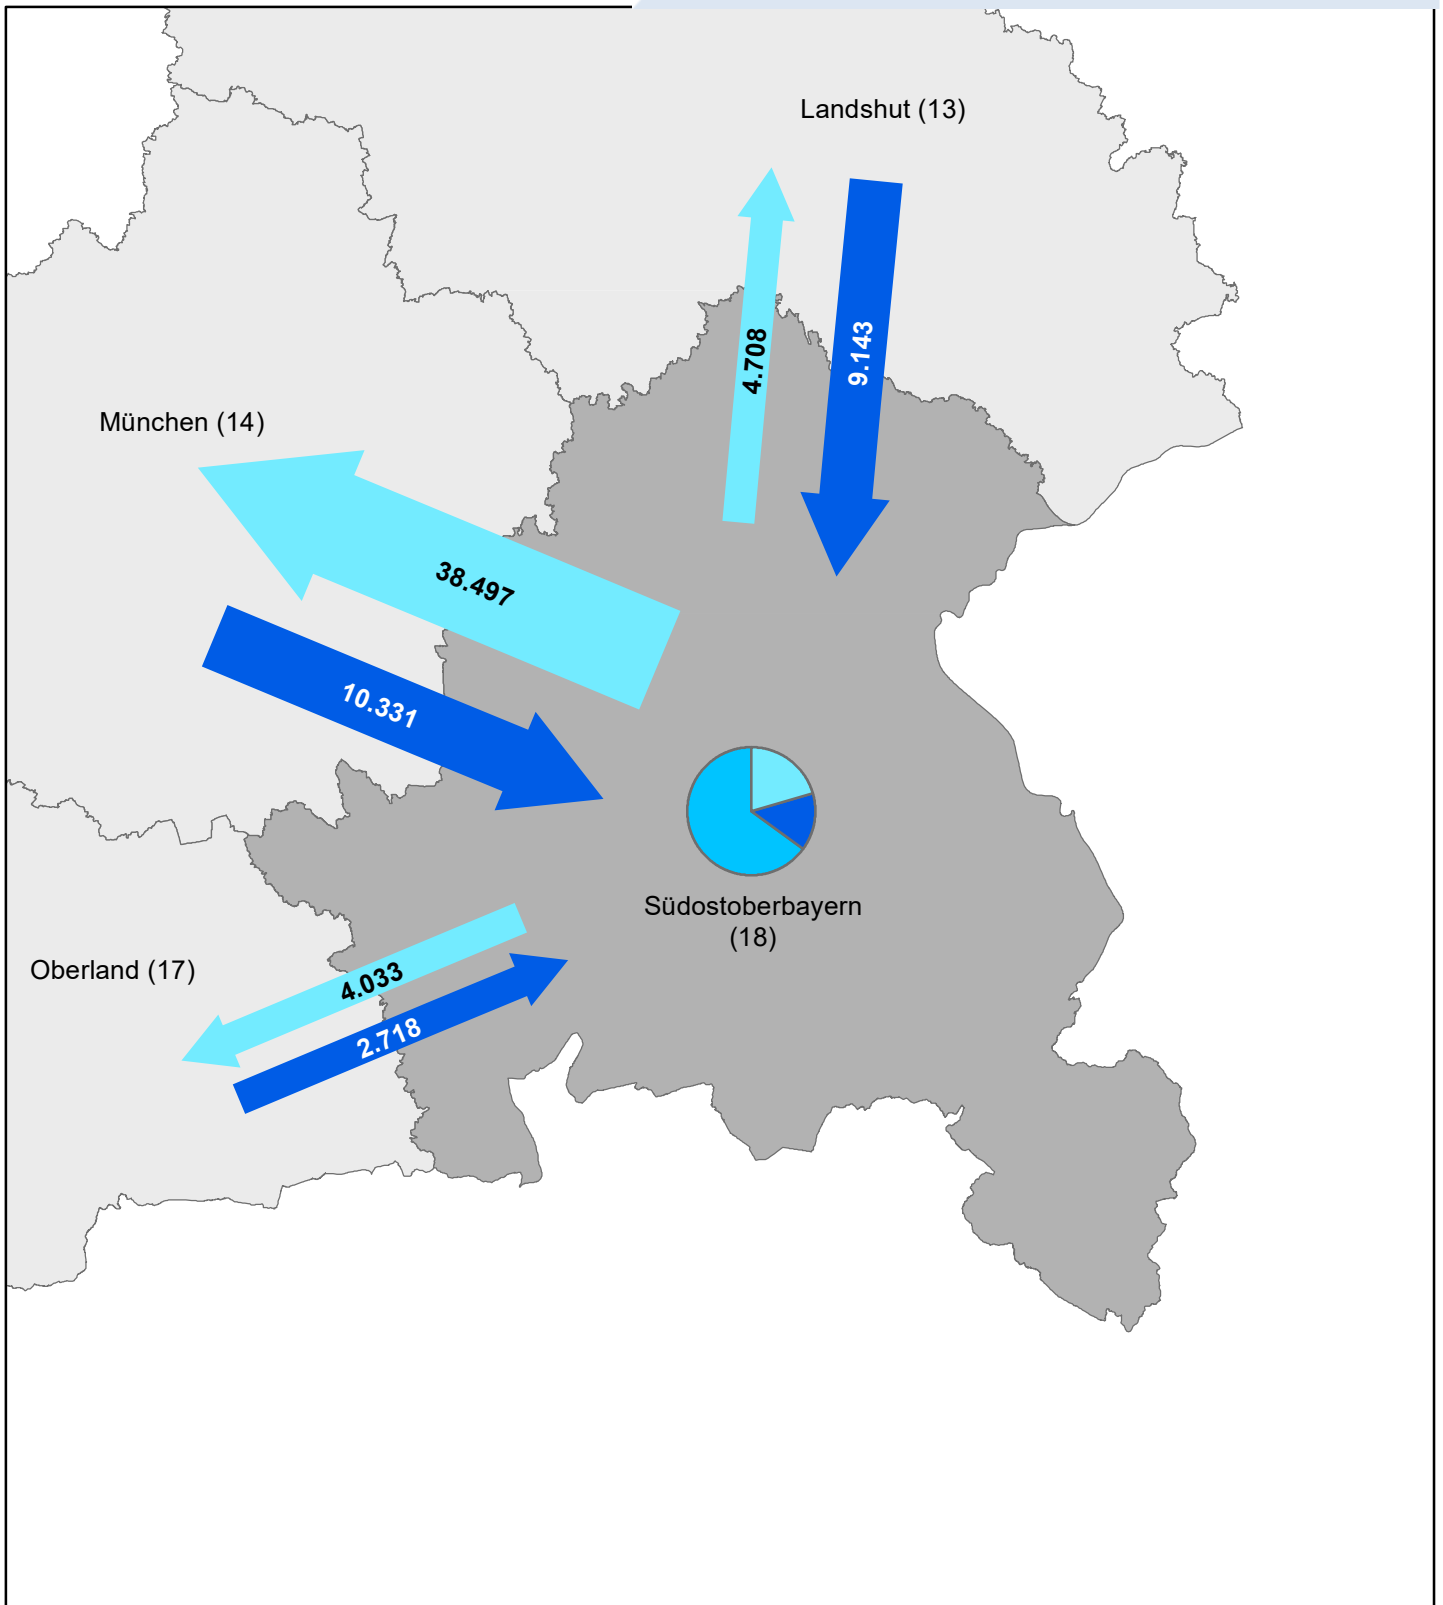

Pendleranteile / Pendlerbewegungen
(Region Südostoberbayern am 30. Juni 2021)

	Anzahl
Auspendler ¹⁾	59.073
Einpendler ¹⁾	41.786
Regionsbinnenpendler über Gemeindegrenzen	187.900

Pendlerbewegungen insgesamt: ²⁾ 288.759

¹⁾ über Regionsgrenzen

²⁾ ohne Binnenpendler innerhalb der eigenen Gemeinde

Pendlerströme

(über umliegende Regionen hinaus)

Übriges Bayern:	Einpendler:	4.923
	Auspendler:	5.044
Andere Bundesländer:	Einpendler:	8.654
	Auspendler:	6.791
Ausland:	Einpendler:	6.017