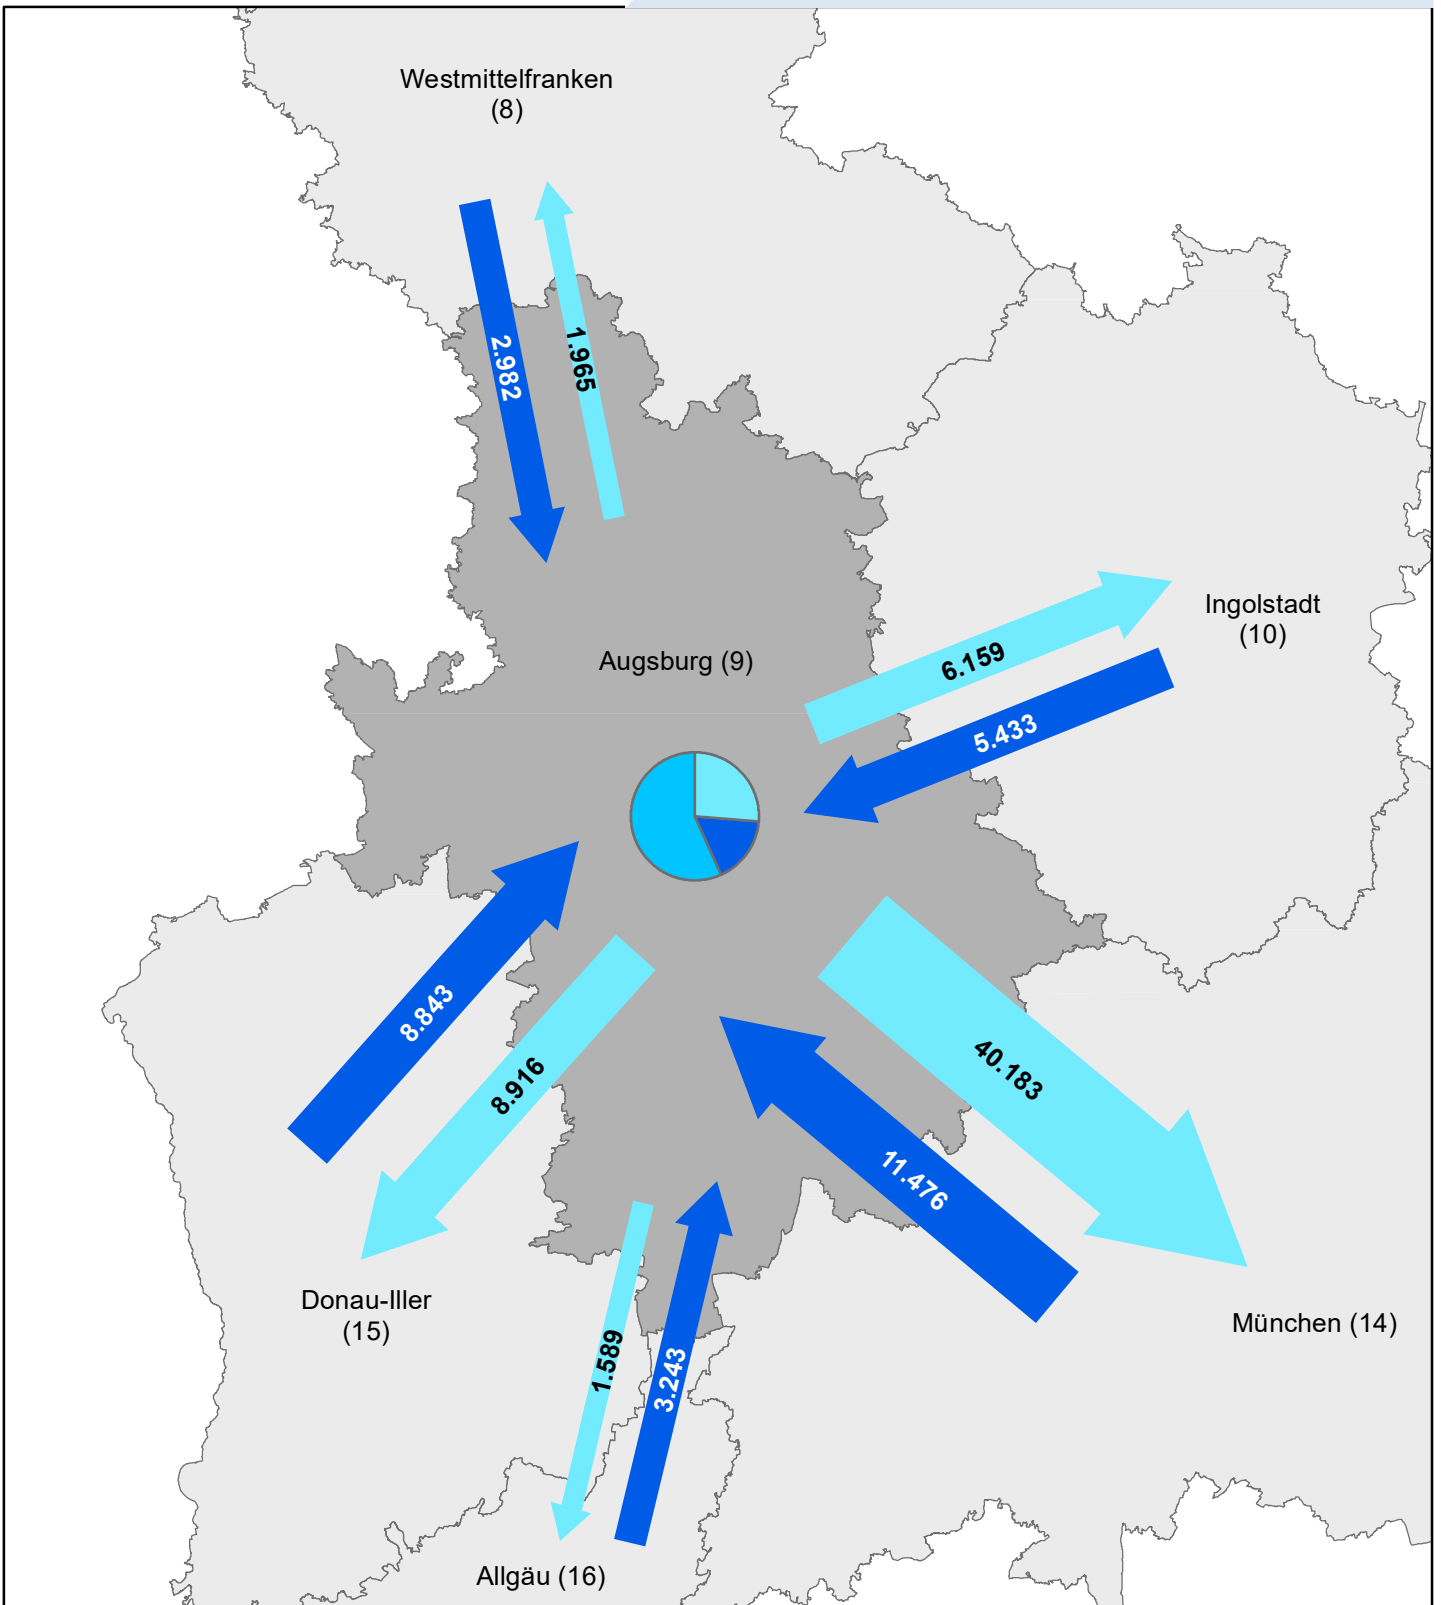

¹⁾ über Regionsgrenzen

²⁾ ohne Binnenpendler innerhalb der eigenen Gemeinde

Anzahl

Pendlerströme

(über umliegende Regionen hinaus)

Übriges	Einpendler:	1.723
Bayern:	Auspender:	3.998
Andere Bundesländer:	Einpendler:	7.315
	Auspender:	11.487
Ausland:	Einpendler:	628

Pendleranteile / Pendlerbewegungen
 (Region Augsburg am 30. Juni 2021)

Auspender ¹⁾	84.850
Einpendler ¹⁾	54.506
Regionsbinnenpendler über Gemeindegrenzen	182.076

Pendlerbewegungen insgesamt:²⁾ 321.432

Anzahl