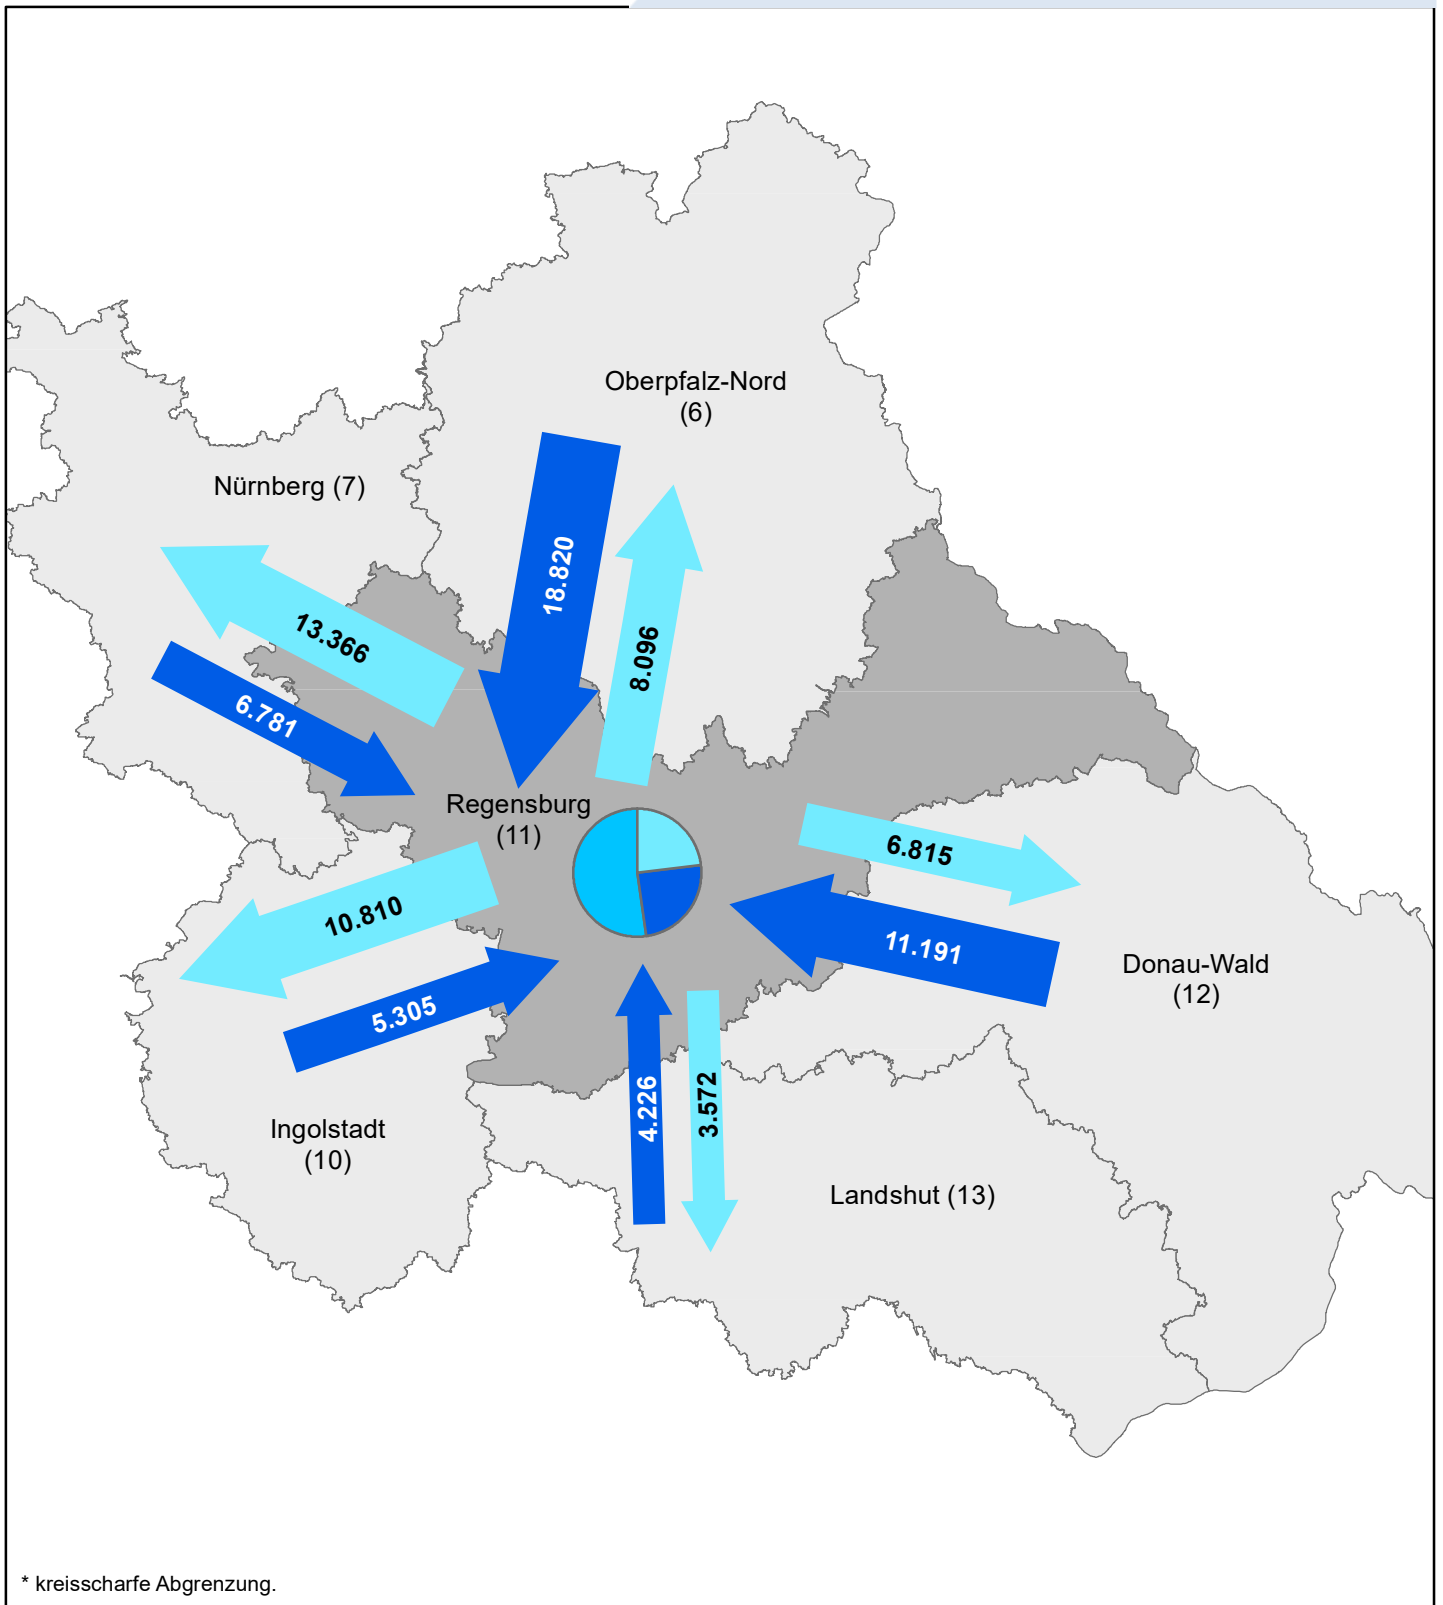

* kreisscharfe Abgrenzung.

Pendleranteile / Pendlerbewegungen
(Region Regensburg am 30. Juni 2021)

Auspendler¹⁾	65.948
Einpendler¹⁾	70.158
Regionsbinnenpendler über Gemeindegrenzen	149.251

Anzahl

Pendlerbewegungen insgesamt:²⁾ 285.357

¹⁾ über Regionsgrenzen

²⁾ ohne Binnenpendler innerhalb der eigenen Gemeinde

Pendlerströme

(über umliegende Regionen hinaus)

Übriges Bayern:	Einpendler:	8.328
	Auspendler:	13.818
Andere Bundesländer:	Einpendler:	8.830
	Auspendler:	9.471
Ausland:	Einpendler:	6.677