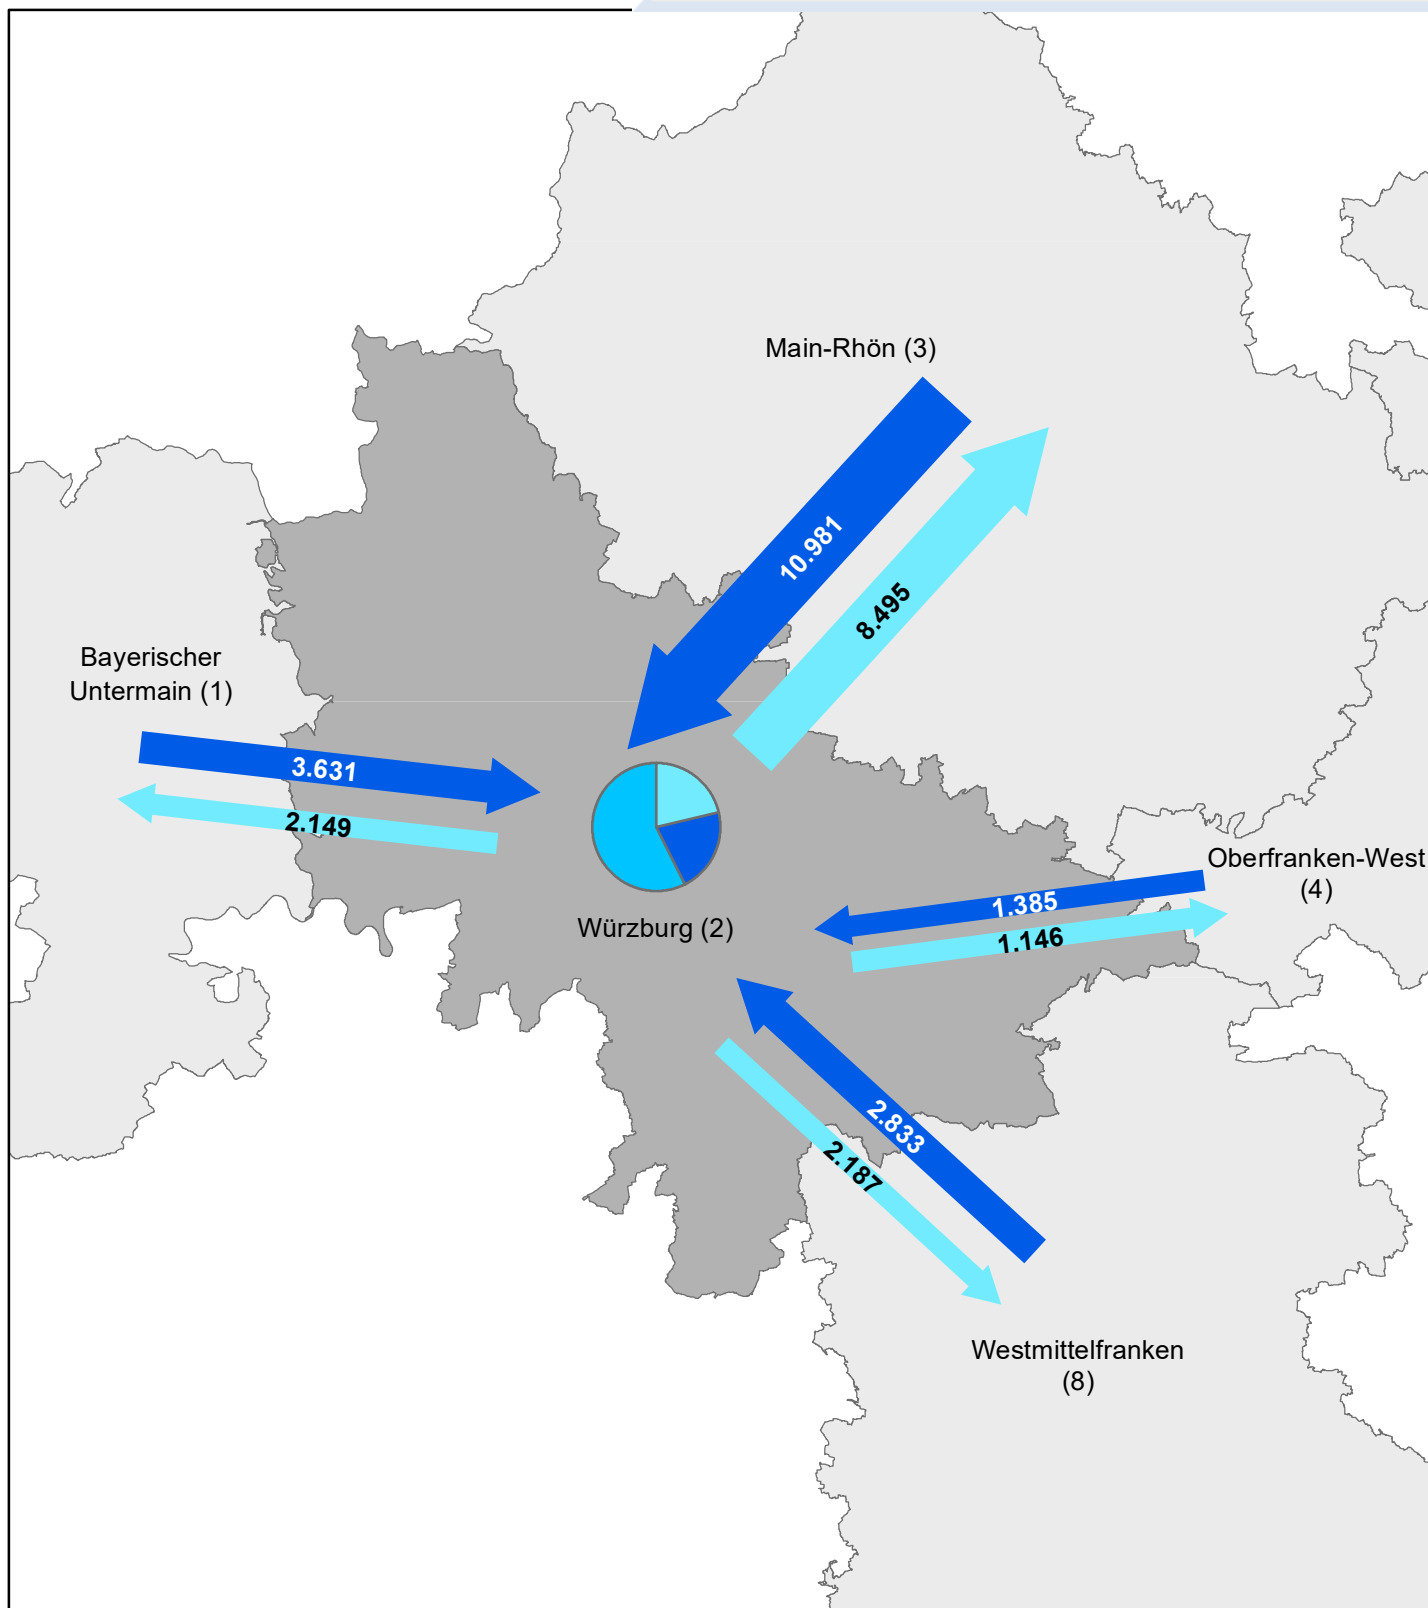

Pendleranteile / Pendlerbewegungen
 (Region Bayerischer Untermain am 30. Juni 2021)

	Anzahl
Auspender ¹⁾	43.892
Einpendler ¹⁾	32.106
Regionsbinnenpendler über Gemeindegrenzen	79.711

Pendlerbewegungen insgesamt: ²⁾ 155.709

¹⁾ über Regionsgrenzen

²⁾ ohne Binnenpendler innerhalb der eigenen Gemeinde

Pendlerströme

(über umliegende Regionen hinaus)

Übriges Bayern:	Einpendler:	1.544
	Auspender:	2.729
Andere Bundesländer:	Einpendler:	27.872
	Auspender:	37.532
Ausland:	Einpendler:	541

Pendleranteile / Pendlerbewegungen
(Region Würzburg am 30. Juni 2021)

Kategorie	Anzahl
Auspendler ¹⁾	40.946
Einpendler ¹⁾	40.893
Regionsbinnenpendler über Gemeindegrenzen	110.534

Pendlerbewegungen insgesamt: ²⁾ 192.373

¹⁾ über Regionsgrenzen

²⁾ ohne Binnenpendler innerhalb der eigenen Gemeinde

Pendlerströme

(über umliegende Regionen hinaus)

Übriges Bayern:	Einpendler:	4.142
	Auspendler:	7.376
Andere Bundesländer:	Einpendler:	17.440
	Auspendler:	19.593
Ausland:	Einpendler:	481