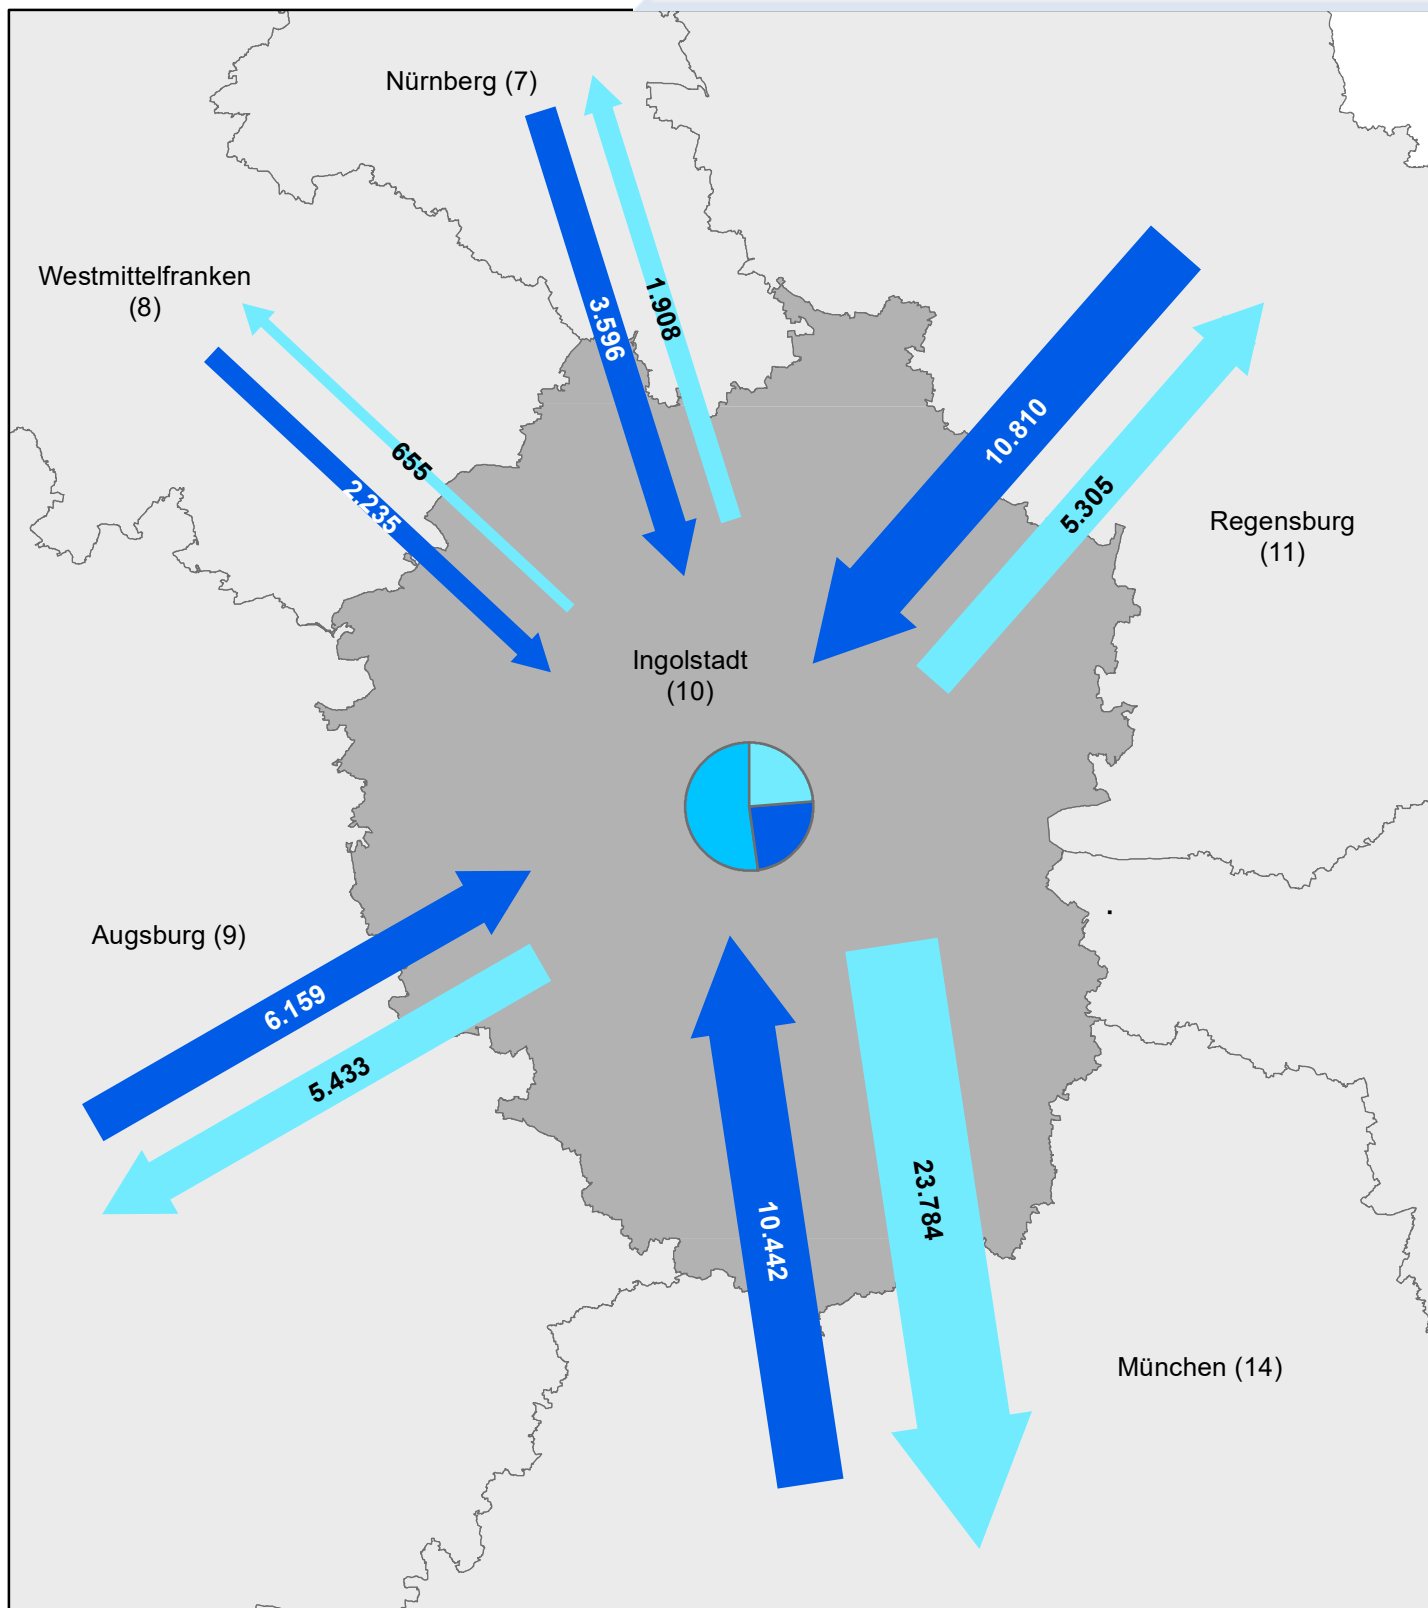

Pendleranteile / Pendlerbewegungen
 (Region Augsburg am 30. Juni 2021)

Auspender ¹⁾	84.850
Einpendler ¹⁾	54.506
Regionsbinnenpendler über Gemeindegrenzen	182.076

Pendlerbewegungen insgesamt:²⁾ 321.432

Anzahl

84.850

54.506

182.076

321.432

Pendlerströme

(über umliegende Regionen hinaus)

Übriges Bayern:	Einpendler:	4.811
	Auspender:	4.823
Andere Bundesländer:	Einpendler:	16.785
	Auspender:	21.215
Ausland:	Einpendler:	933

¹⁾ über Regionsgrenzen

²⁾ ohne Binnenpendler innerhalb der eigenen Gemeinde

Pendleranteile / Pendlerbewegungen
 (Region Ingolstadt am 30. Juni 2021)

Auspendler ¹⁾	46.556
Einpendler ¹⁾	47.563
Regionsbinnenpendler über Gemeindegrenzen	102.441