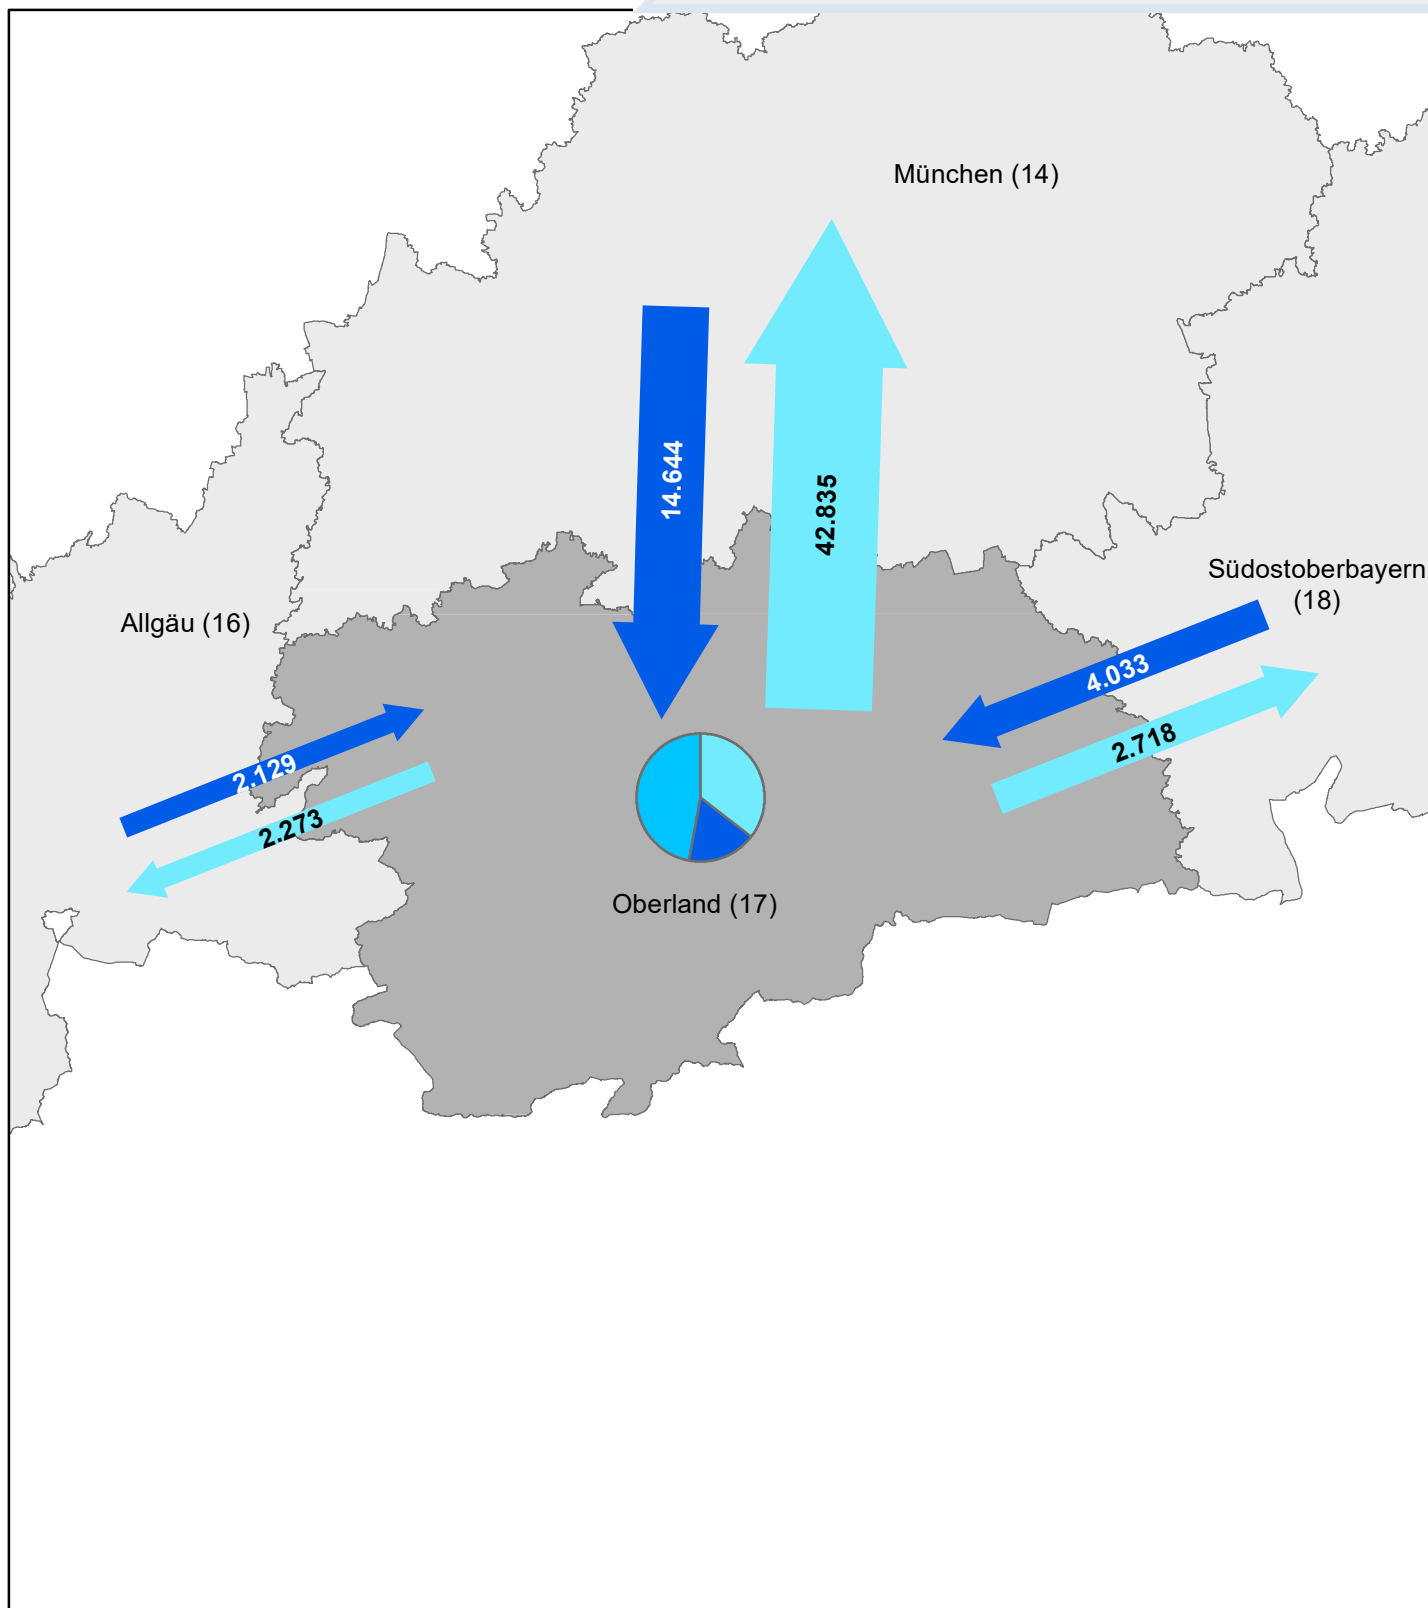

Pendleranteile / Pendlerbewegungen
(Region Oberland am 30. Juni 2021)

	Anzahl
Auspender¹⁾	57.353
Einpendler¹⁾	28.359
Regionsbinnenpendler über Gemeindegrenzen	76.036

Pendlerbewegungen insgesamt:²⁾ 161.748

¹⁾ über Regionsgrenzen

²⁾ ohne Binnenpendler innerhalb der eigenen Gemeinde

Pendlerströme

(über umliegende Regionen hinaus)

Übriges Bayern:	Einpendler:	2.701
	Auspender:	3.186
Andere Bundesländer:	Einpendler:	4.272
	Auspender:	6.341
Ausland:	Einpendler:	580