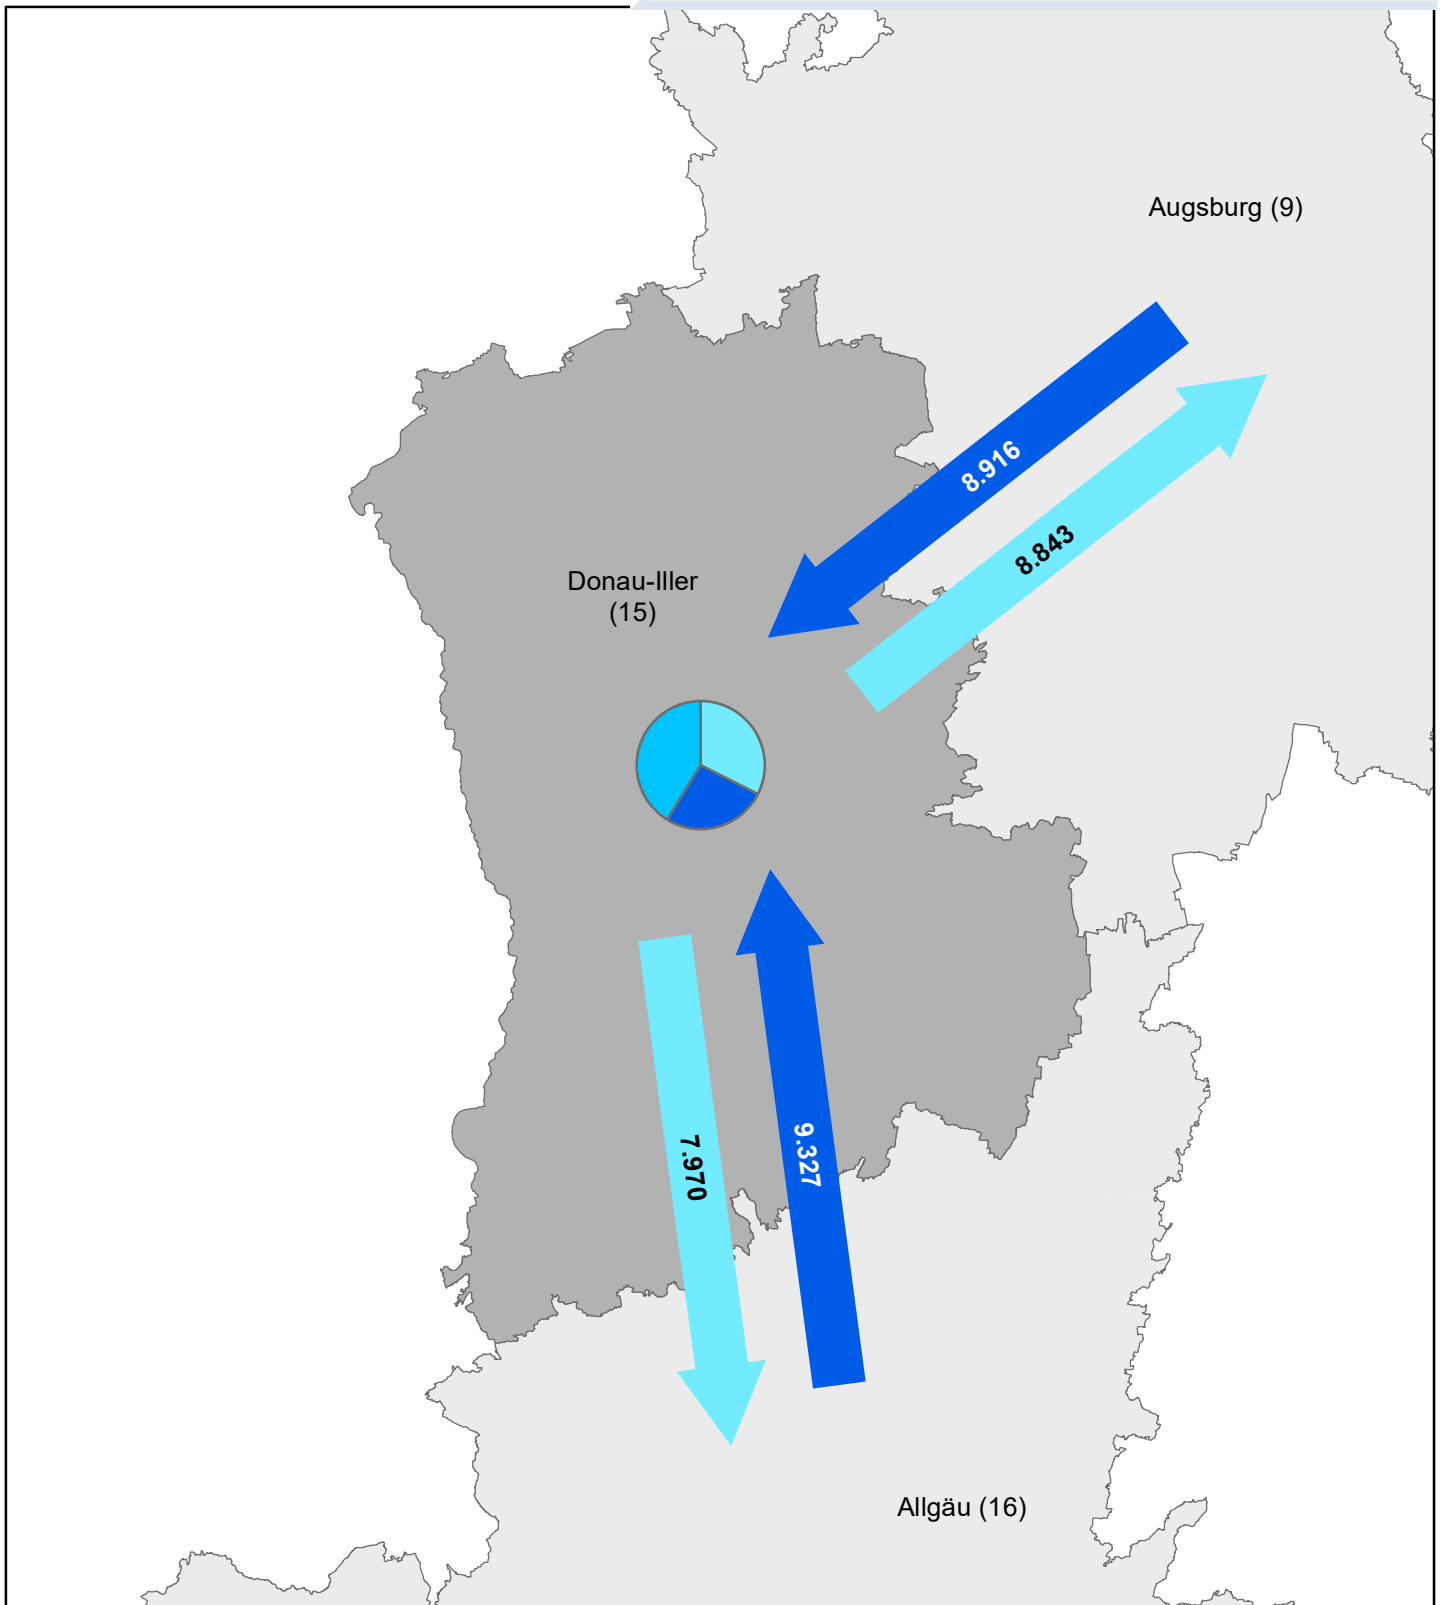

Pendleranteile / Pendlerbewegungen
(Region Donau-Iller am 30. Juni 2021)

	Anzahl
Auspender¹⁾	71.788
Einpendler¹⁾	58.068
Regionsbinnenpendler über Gemeindegrenzen	91.208

Pendlerbewegungen insgesamt:²⁾ 221.064

¹⁾ über Regionsgrenzen

²⁾ ohne Binnenpendler innerhalb der eigenen Gemeinde

Pendlerströme
(über umliegende Regionen hinaus)

Übriges Bayern:	Einpendler:	3.514
	Auspender:	8.376
Andere Bundesländer:	Einpendler:	35.493
	Auspender:	46.599
Ausland:	Einpendler:	818