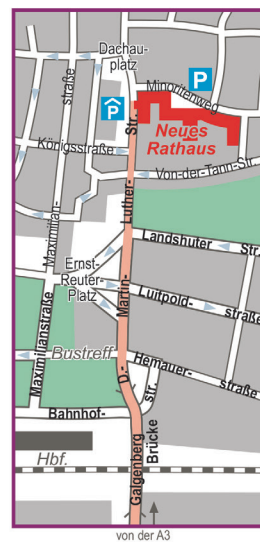

TRANSFORMATION GELINGT

REGIONALE TRANSFORMATIONSKONFERENZ

Anfahrt Stadt Regensburg / Neues Rathaus

So erreichen Sie uns am besten:

- Autobahn A3 Nürnberg / Passau
- Ausfahrt Regensburg-Klinikum (100a) abfahren
- auf der Galgenbergstraße, Richtung Zentrum, immer gerade aus
- mit der Galgenbergbrücke überqueren Sie die Bahnlinie und kommen auf die D. Martin-Luther-Straße
- für Parkmöglichkeiten: siehe Detailplan oben