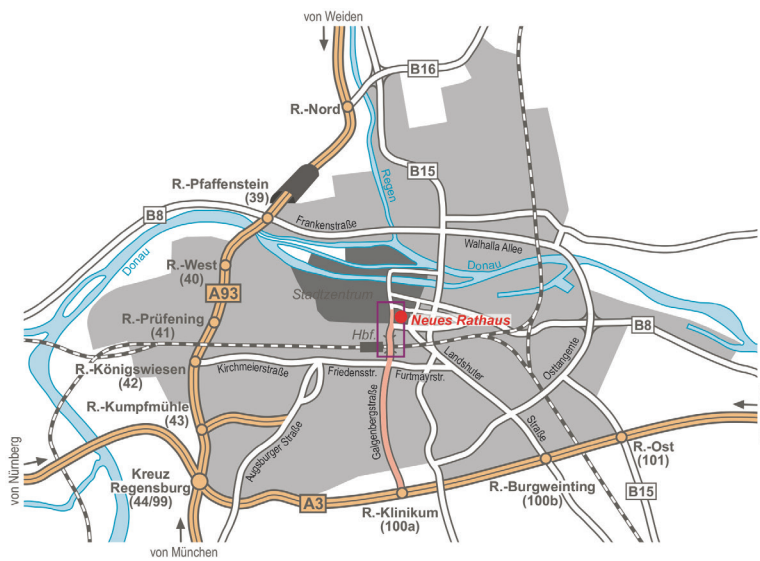

TRANSFORMATION GELINGT

REGIONALE TRANSFORMATIONSKONFERENZ

Anfahrt Stadt Regensburg / Neues Rathaus

So erreichen Sie uns am besten:

- Autobahn A3 Nürnberg / Passau
- Ausfahrt Regensburg-Klinikum (100a) abfahren
- auf der Galgenbergstraße, Richtung Zentrum, immer gerade aus
- mit der Galgenbergbrücke überqueren Sie die Bahnlinie und kommen auf die D. Martin-Luther-Straße
- für Parkmöglichkeiten: siehe Detailplan oben